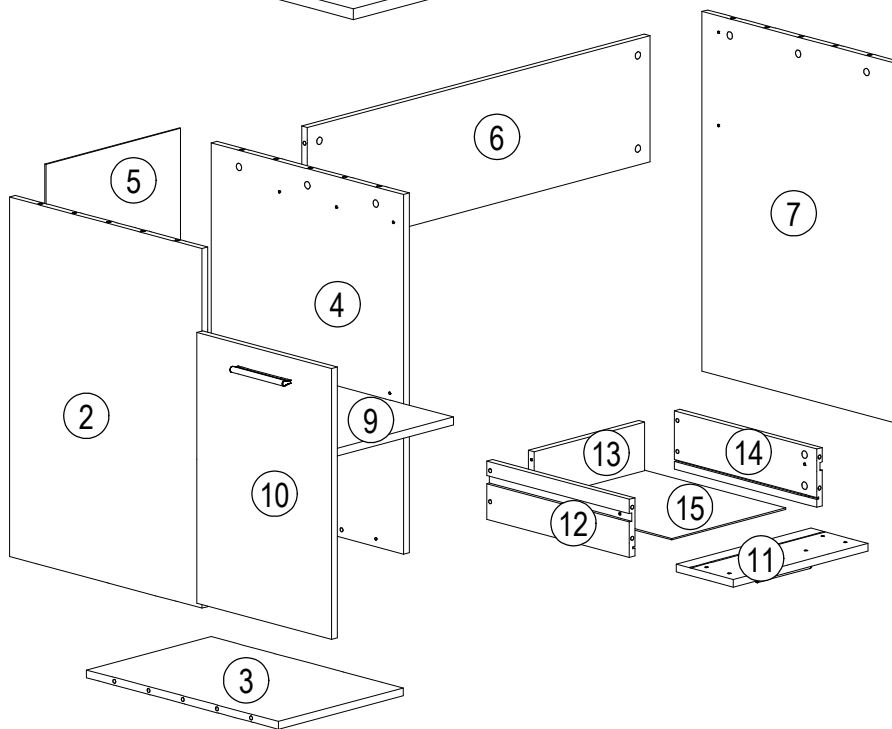

# EGON

	1370	mm
	763	
	610	

ID	ID	Part	Qty	Ratio
09183	②	741*540*16	1x	1/1
09185	③	350*539*16	1x	1/1
09184	④	741*540*16	1x	1/1
09187	⑤	738*375*2,5	1x	1/1
09181	⑥	962*260*16	1x	1/1
09182	⑦	741*540*16	1x	1/1
09180	⑧	1370*600*22	1x	1/1
09186	⑨	350*530*16	1x	1/1
09189	⑩	558*378*16	1x	1/1
09188	⑪	378*160*16	1x	1/1
08007	⑫	400*120*16	1x	1/1
09178	⑬	310*100*16	1x	1/1
08009	⑭	400*120*16	1x	1/1
09179	⑮	406*320*2,5	1x	1/1