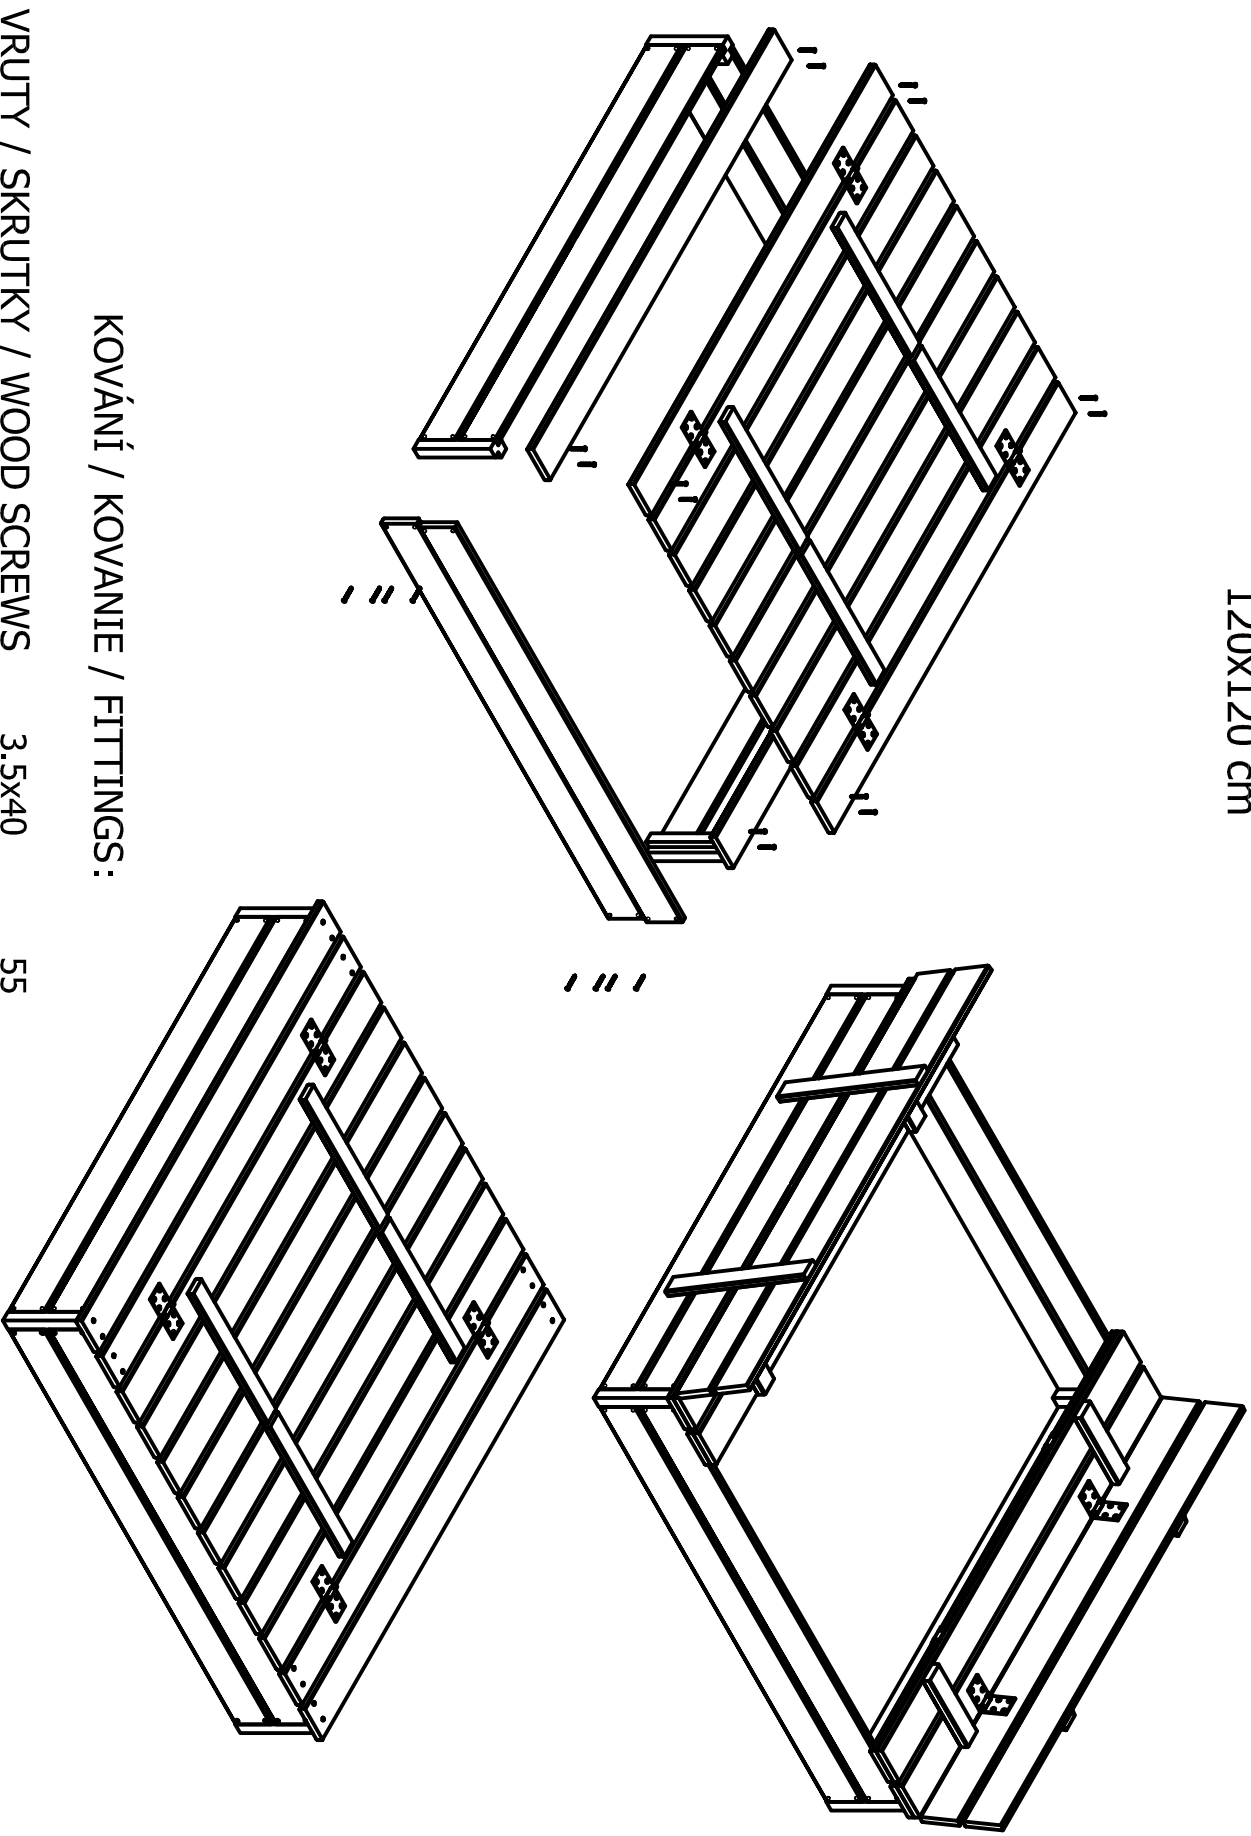

PÍSKOVIŠTĚ PAULINA / PEISKOVISKO / SANDPIT
120x120 cm

KOVÁNÍ / KOVANIE / FITTINGS:

VRUTY / SKRUTKY / WOOD SCREWS 3.5x40 55