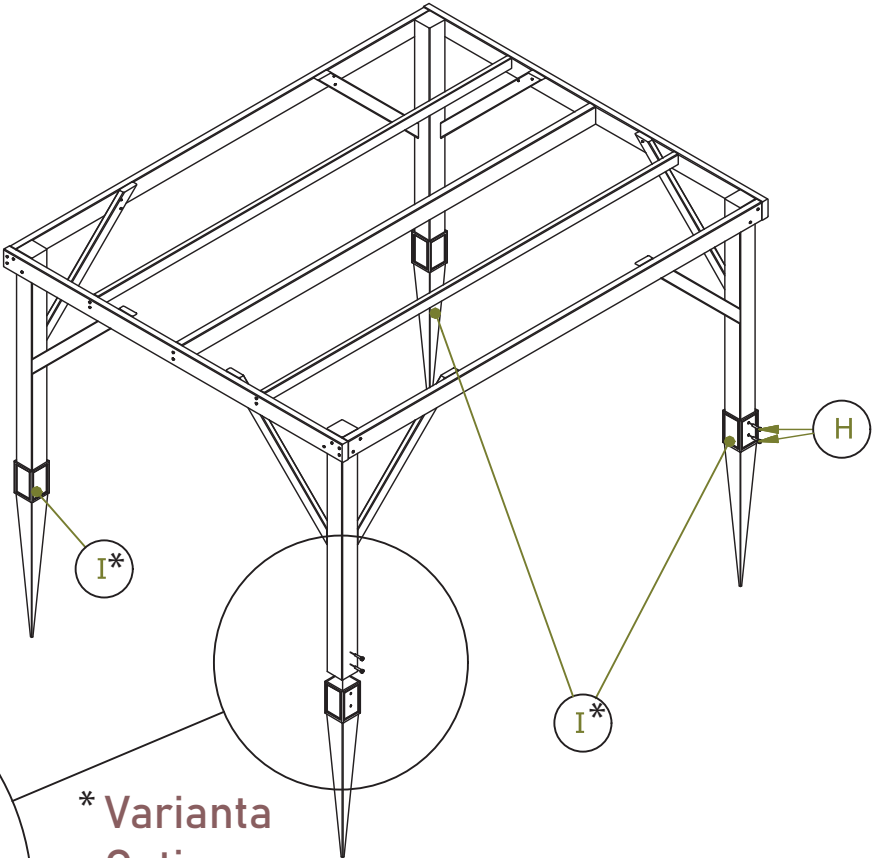

Nr	Element	Szt.
20		2
21		1
22		1
23		1
24		2
25		4
26		4
27		3
28		2

Nr	Element	Szt.
A	 5,0x70	60
B	 4,0x50	36
C	 4,0x40	280
D	 3,5x35	36
E	 3,0x30	31
F	 2,5x12	10
G		160
H	 8,0x40	8
I*	 * Option Varianta	4

D

19

20

D

* Varianta Option

Pre demontáž strednej časti zábradlí
vyskrutkujte označené šrouby.