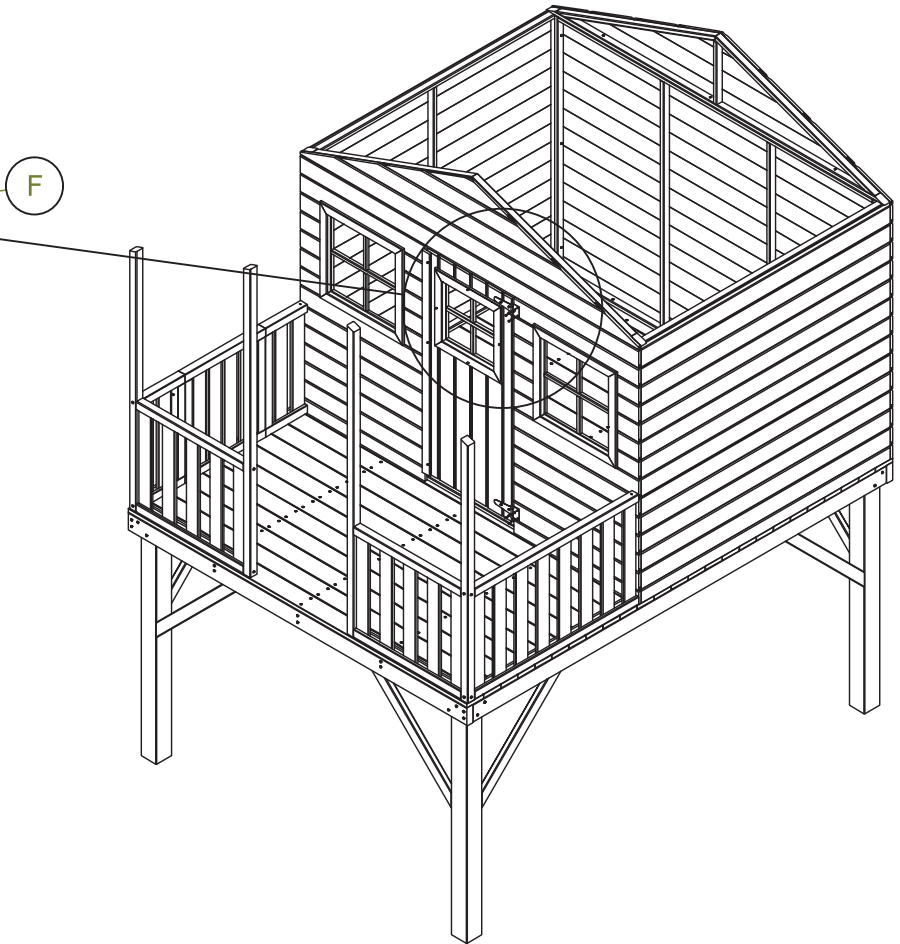

Nr	Element	Szt.
20		2
21		1
22		1
23		1
24		2
25		4
26		4
27		3
28		2

Nr	Element	Szt.
A	 5,0x70	60
B	 4,0x50	36
C	 4,0x40	280
D	 3,5x35	36
E	 3,0x30	31
F	 2,5x12	10
G		160
H	 8,0x40	8
I*	 * Option Varianta	4

D

19

20

D

* Varianta Option

Pre demontáž strednej časti zábradlí
vyskrutkujte označené šrouby.