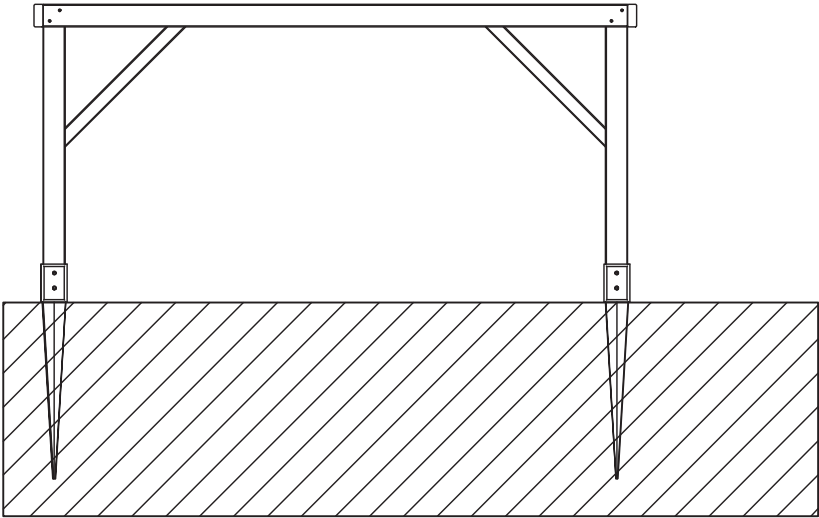

D

19

20

D

* Varianta Option

Pre demontáž strednej časti zábradlí
vyskrutkujte označené šrouby.