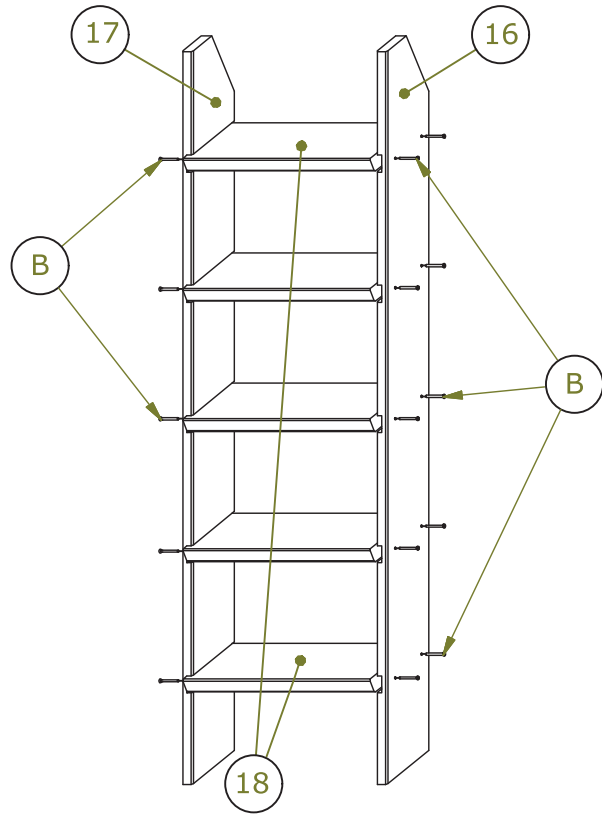

Nr	Element	Szt.
20		2
21		1
22		1
23		1
24		2
25		4
26		4
27		3
28		2

Nr	Element	Szt.
A	 5,0x70	60
B	 4,0x50	36
C	 4,0x40	280
D	 3,5x35	36
E	 3,0x30	31
F	 2,5x12	10
G		160
H	 8,0x40	8
I*	 * Option Varianta	4

D

19

20

D

* Varianta Option

Pre demontáž strednej časti zábradlí
vyskrutkujte označené šrouby.