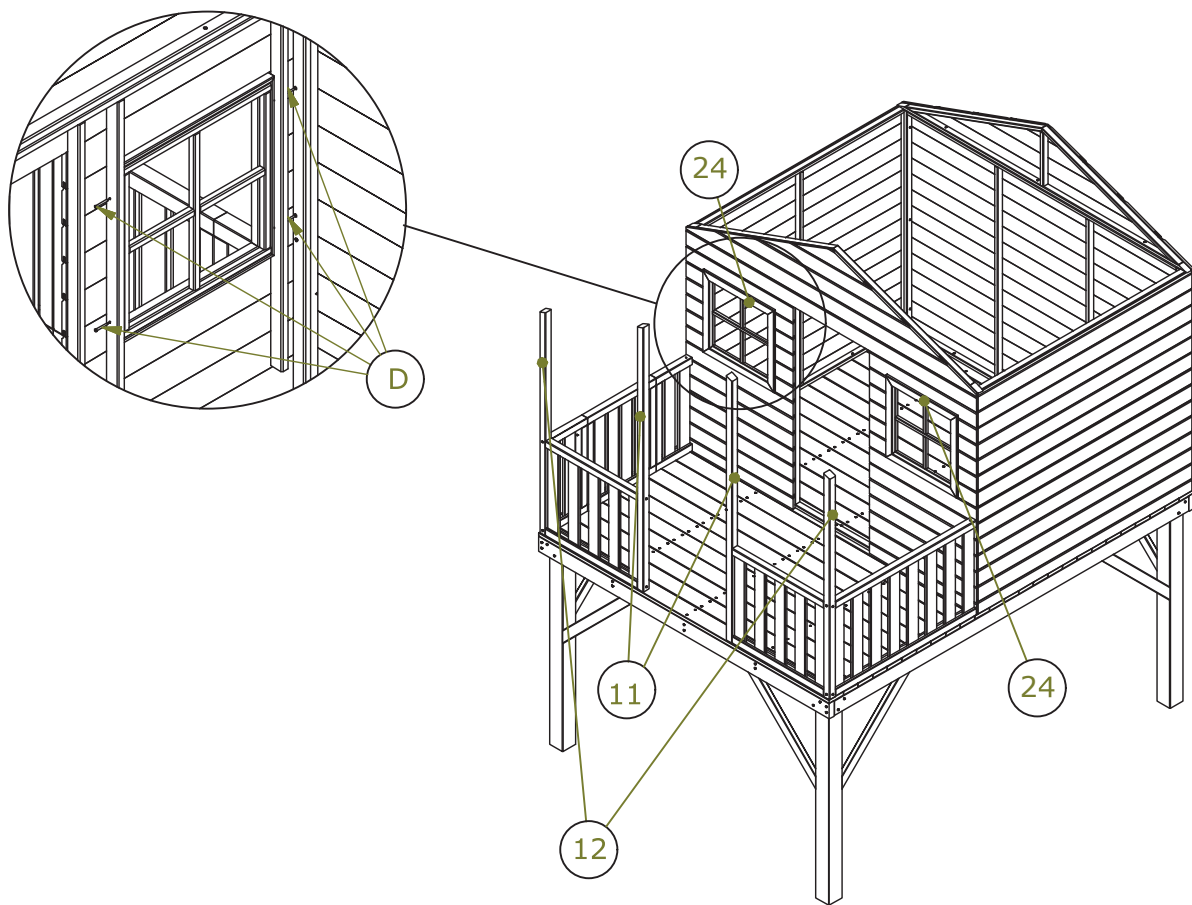

Nr	Element	Szt.
20		2
21		1
22		1
23		1
24		2
25		4
26		4
27		3
28		2

Nr	Element	Szt.
A	 5,0x70	60
B	 4,0x50	36
C	 4,0x40	280
D	 3,5x35	36
E	 3,0x30	31
F	 2,5x12	10
G		160
H	 8,0x40	8
I*	 * Option Varianta	4

D

19

20

D

* Varianta Option

Pre demontáž strednej časti zábradlí
vyskrutkujte označené šrouby.