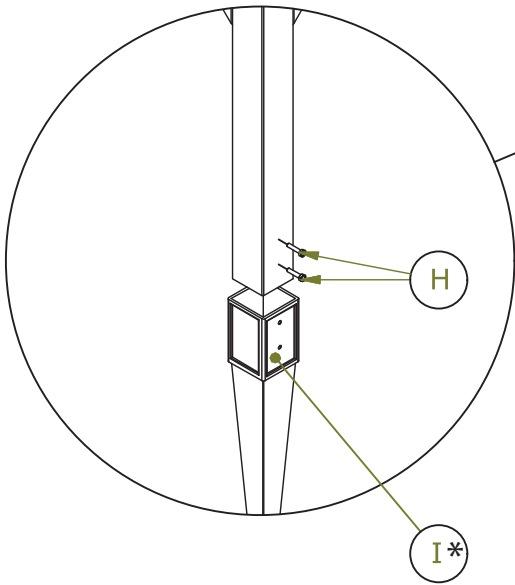

Nr	Element	Szt.
20		2
21		1
22		1
23		1
24		2
25		4
26		4
27		3
28		2

Nr	Element	Szt.
A	 5,0x70	60
B	 4,0x50	36
C	 4,0x40	280
D	 3,5x35	36
E	 3,0x30	31
F	 2,5x12	10
G		160
H	 8,0x40	8
I*	 * Option Varianta	4

D

19

20

D

* Varianta Option

Pre demontáž strednej časti zábradlí
vyskrutkujte označené šrouby.