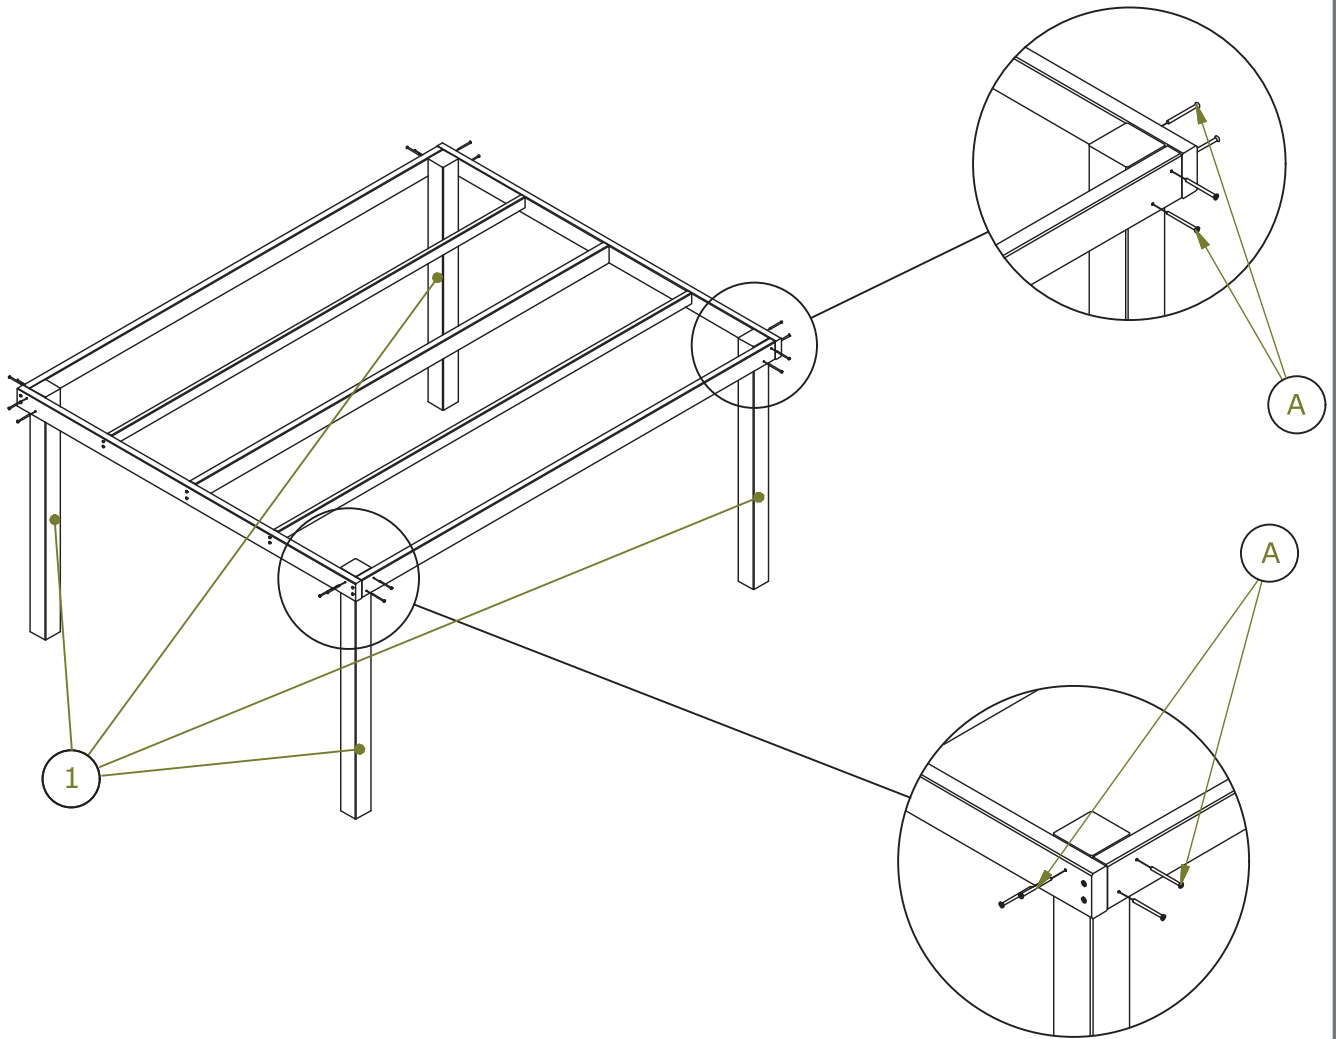

Nr	Element	Szt.
20		2
21		1
22		1
23		1
24		2
25		4
26		4
27		3
28		2

Nr	Element	Szt.
A	 5,0x70	60
B	 4,0x50	36
C	 4,0x40	280
D	 3,5x35	36
E	 3,0x30	31
F	 2,5x12	10
G		160
H	 8,0x40	8
I*	 * Option Varianta	4

D

19

20

D

* Varianta Option

Pre demontáž strednej časti zábradlí
vyskrutkujte označené šrouby.