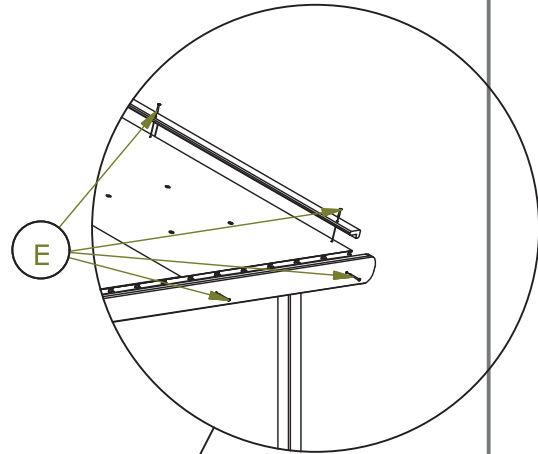

Nr	Element	Szt.
20		2
21		1
22		1
23		1
24		2
25		4
26		4
27		3
28		2

Nr	Element	Szt.
A	 5,0x70	60
B	 4,0x50	36
C	 4,0x40	280
D	 3,5x35	36
E	 3,0x30	31
F	 2,5x12	10
G		160
H	 8,0x40	8
I*	 * Option Varianta	4

D

19

20

D

* Varianta Option

Pre demontáž strednej časti zábradlí
vyskrutkujte označené šrouby.