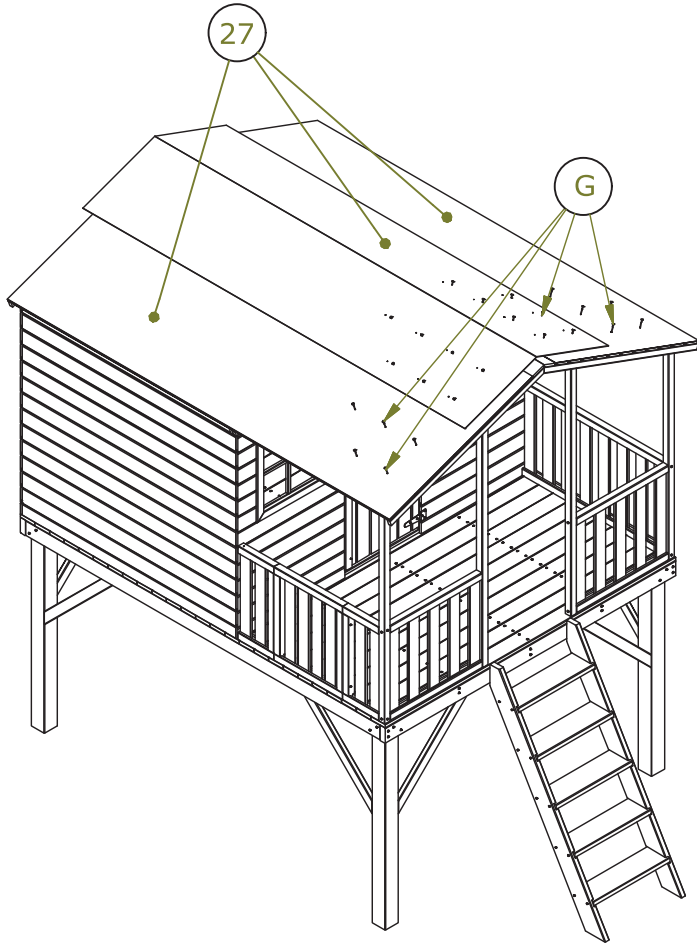

D

19

20

D

* Varianta Option

Pre demontáž strednej časti zábradlí
vyskrutkujte označené šrouby.