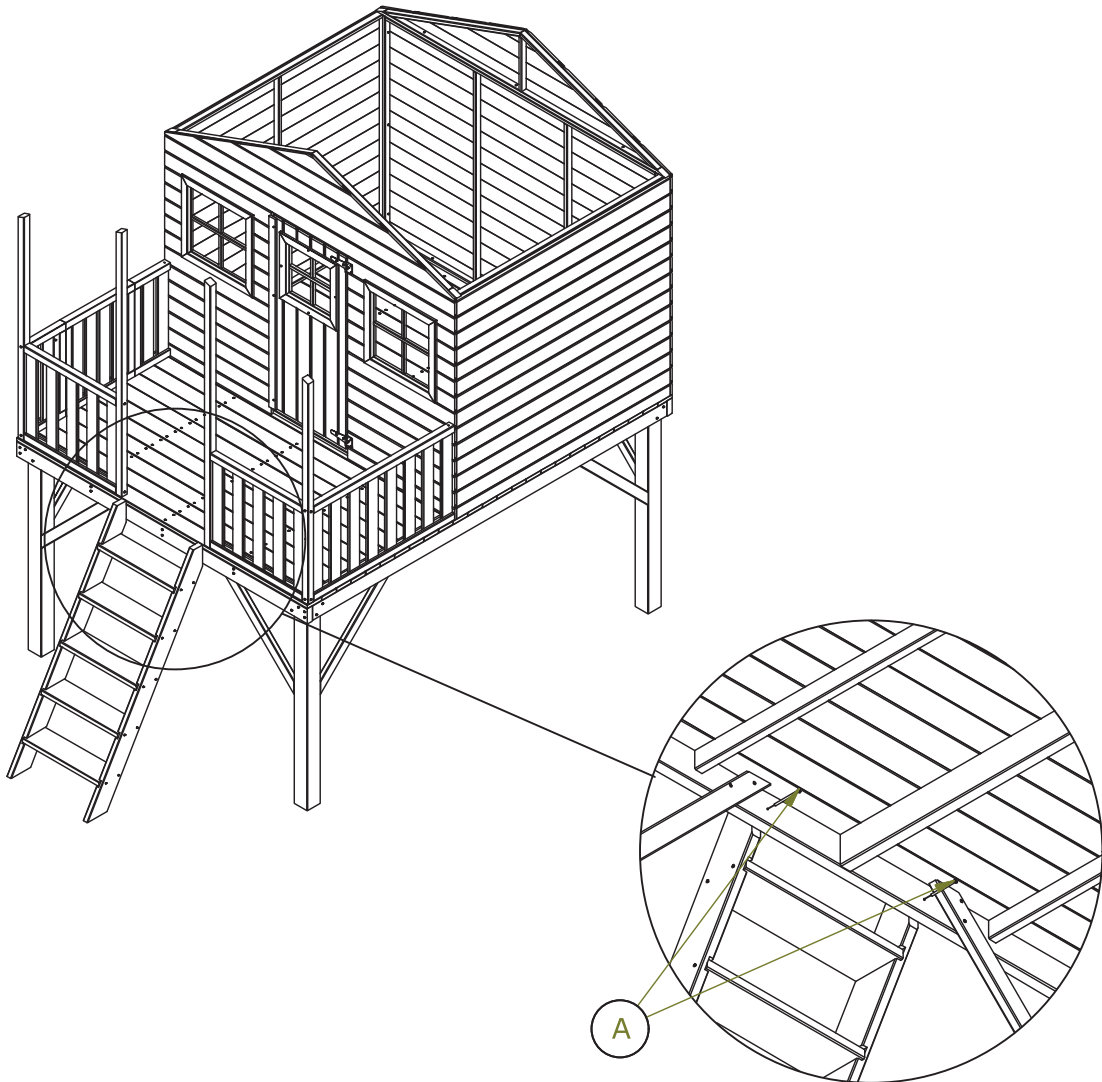

Nr	Element	Szt.
20		2
21		1
22		1
23		1
24		2
25		4
26		4
27		3
28		2

Nr	Element	Szt.
A	 5,0x70	60
B	 4,0x50	36
C	 4,0x40	280
D	 3,5x35	36
E	 3,0x30	31
F	 2,5x12	10
G		160
H	 8,0x40	8
I*	 * Option Varianta	4

D

19

20

D

* Varianta Option

Pre demontáž strednej časti zábradlí
vyskrutkujte označené šrouby.