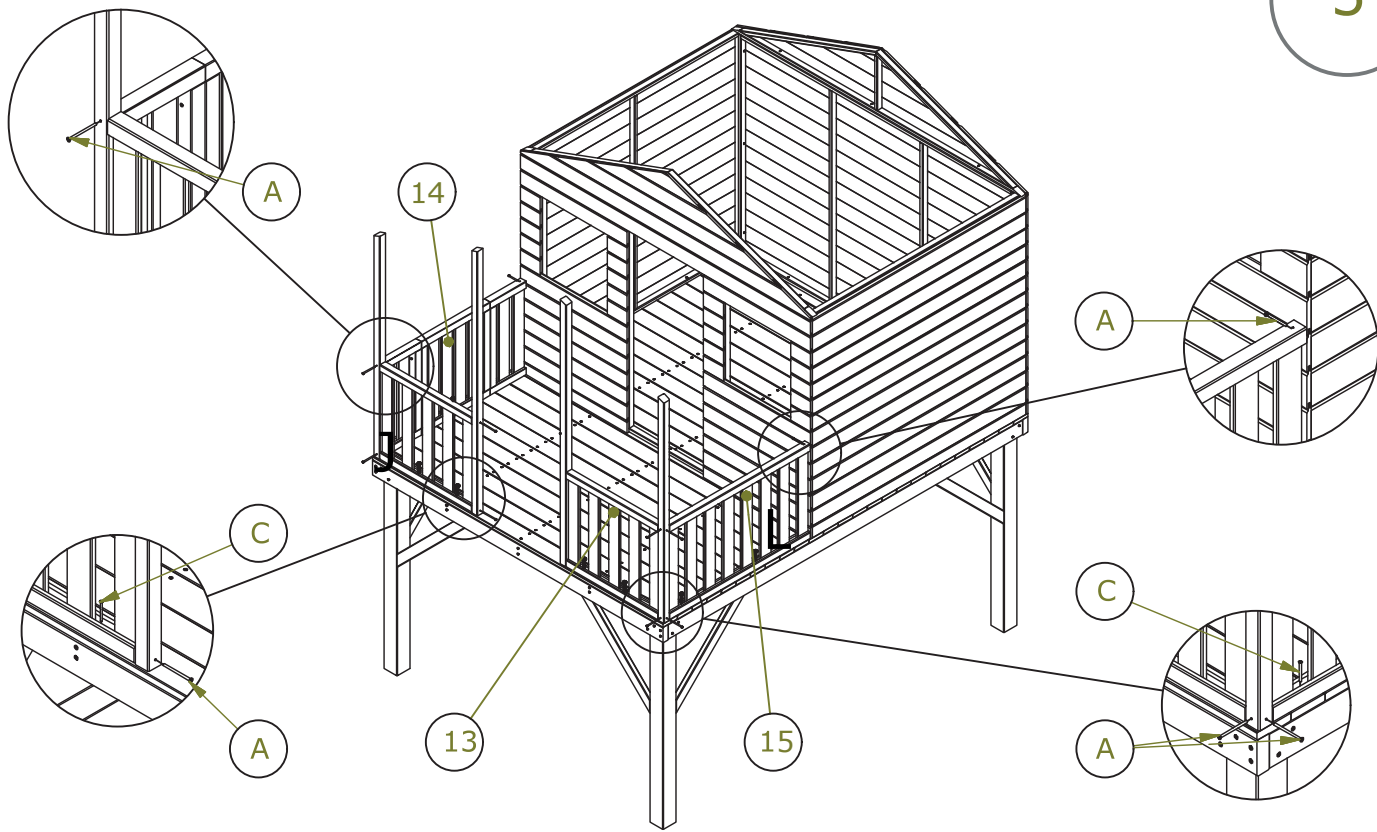

Nr	Element	Szt.
20		2
21		1
22		1
23		1
24		2
25		4
26		4
27		3
28		2

Nr	Element	Szt.
A	 5,0x70	60
B	 4,0x50	36
C	 4,0x40	280
D	 3,5x35	36
E	 3,0x30	31
F	 2,5x12	10
G		160
H	 8,0x40	8
I*	 * Option Varianta	4

D

19

20

D

* Varianta Option

Pre demontáž strednej časti zábradlí
vyskrutkujte označené šrouby.