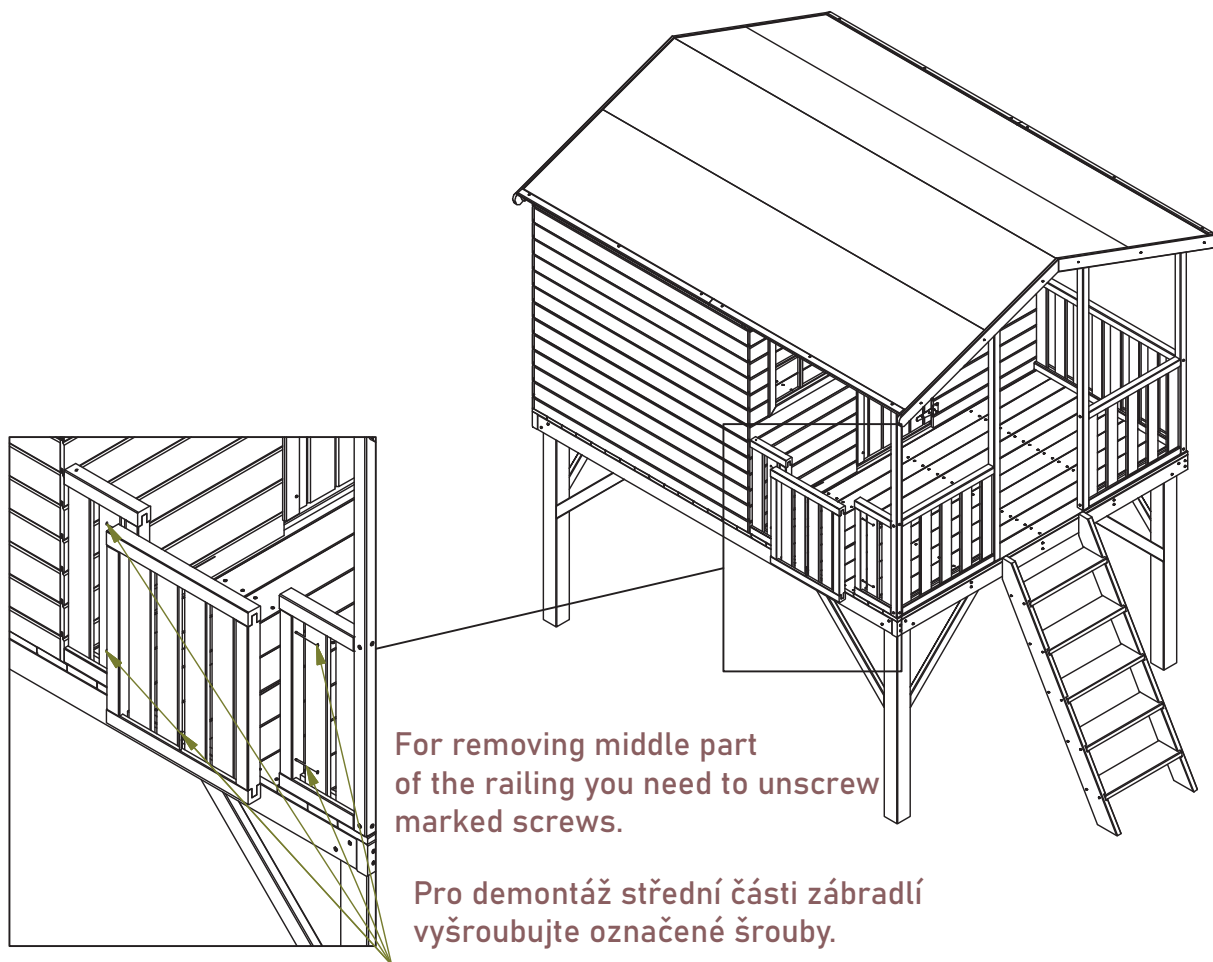

D

19

20

D

* Varianta Option

Pre demontáž strednej časti zábradlí
vyskrutkujte označené šrouby.