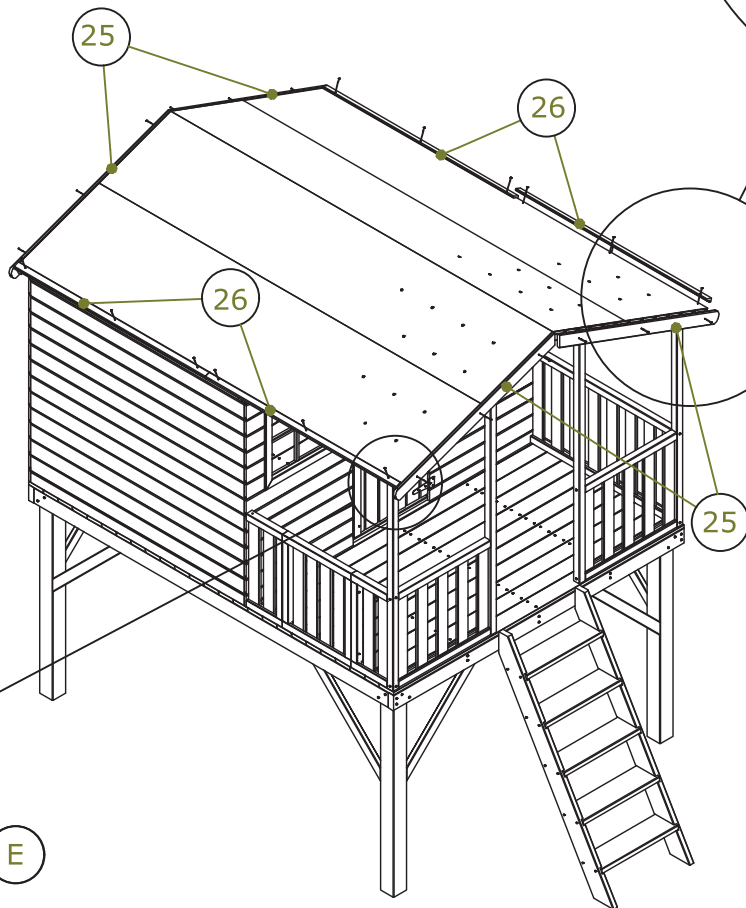

D

19

20

D

* Varianta Option

Pre demontáž strednej časti zábradlí
vyskrutkujte označené šrouby.