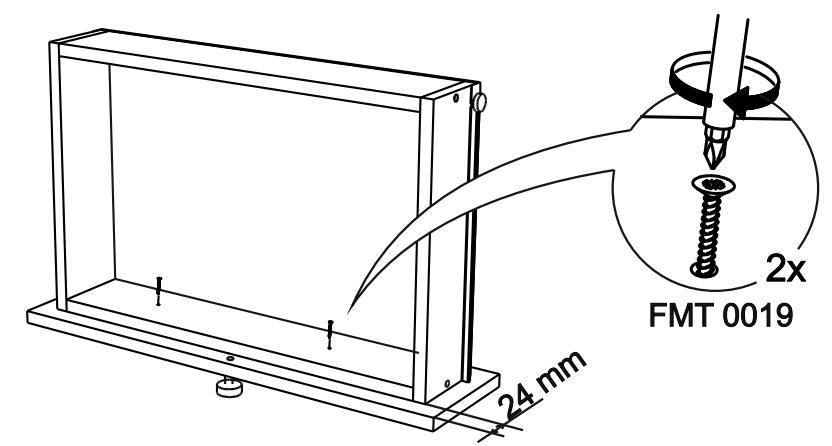

!Внимание! Максимальная нагрузка на ящик составляет 12 кг.

!Remember! Total weight of goods in the drawer shouldn't be over 12 kg.

3

18

4

19

16

17