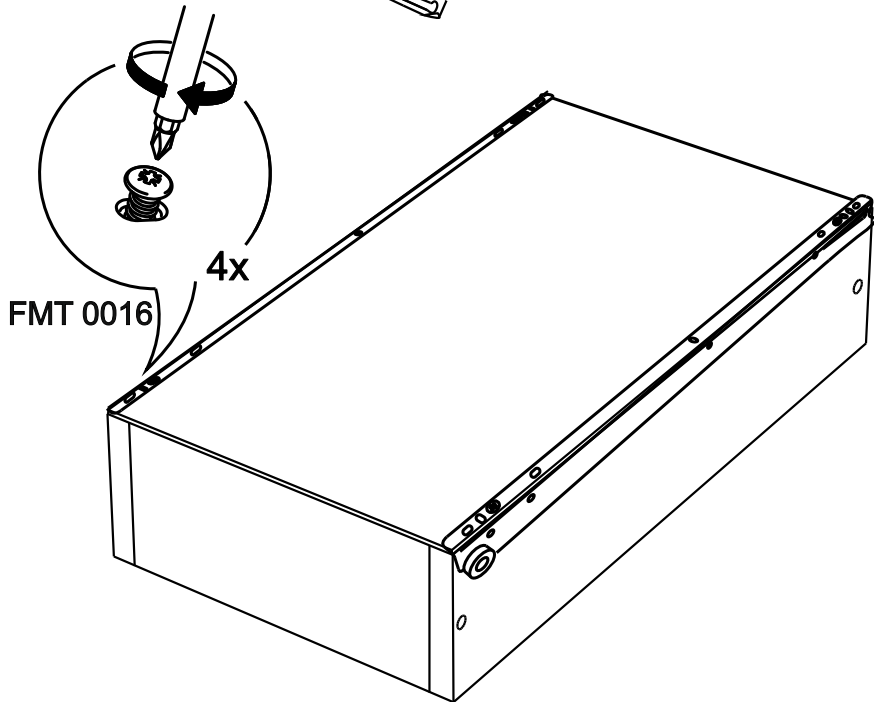

!Внимание! Максимальная нагрузка на ящик составляет 12 кг.

!Remember! Total weight of goods in the drawer shouldn't be over 12 kg.

3

18

4

19

16

17