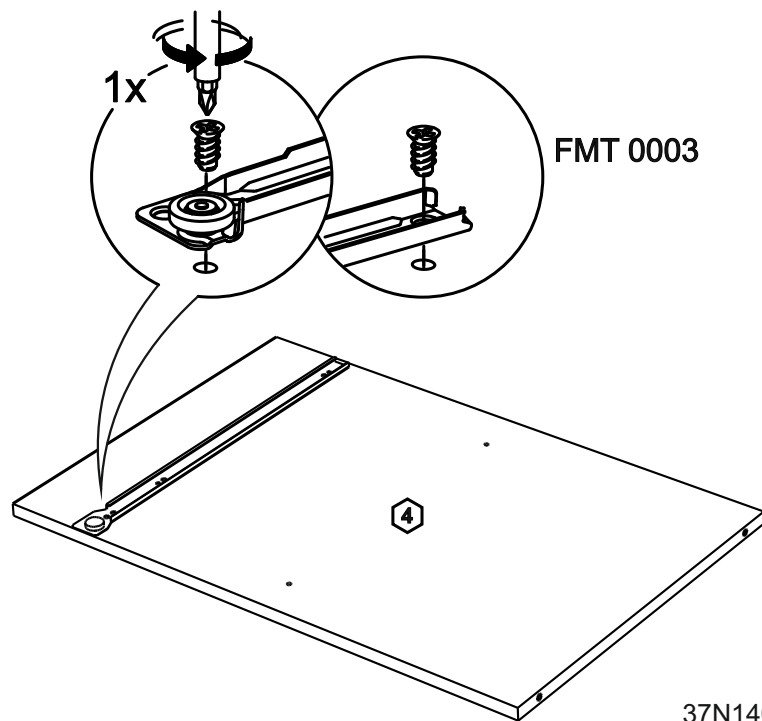

!Внимание! Максимальная нагрузка на ящик составляет 12 кг.

!Remember! Total weight of goods in the drawer shouldn't be over 12 kg.

20

1

2

3

18

19