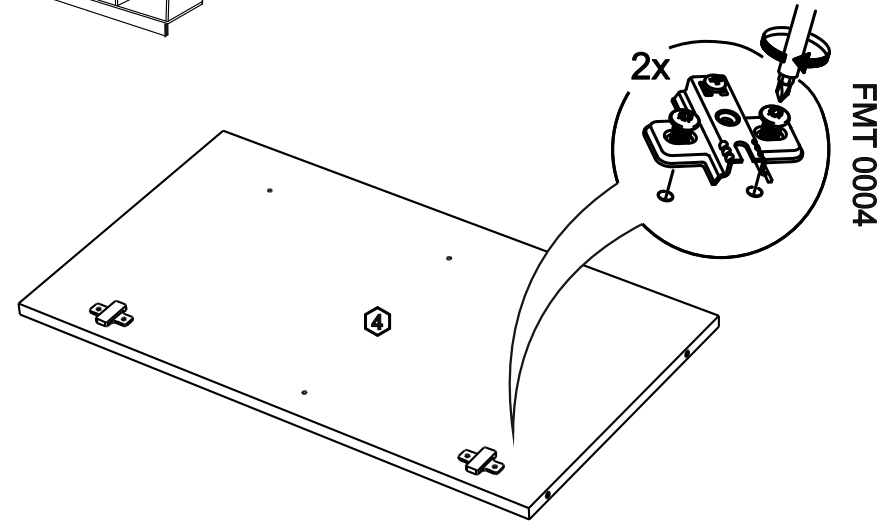

!Внимание! Максимальная нагрузка на ящик составляет 12 кг.

!Remember! Total weight of goods in the drawer shouldn't be over 12 kg.

20

1

2

3

18

19