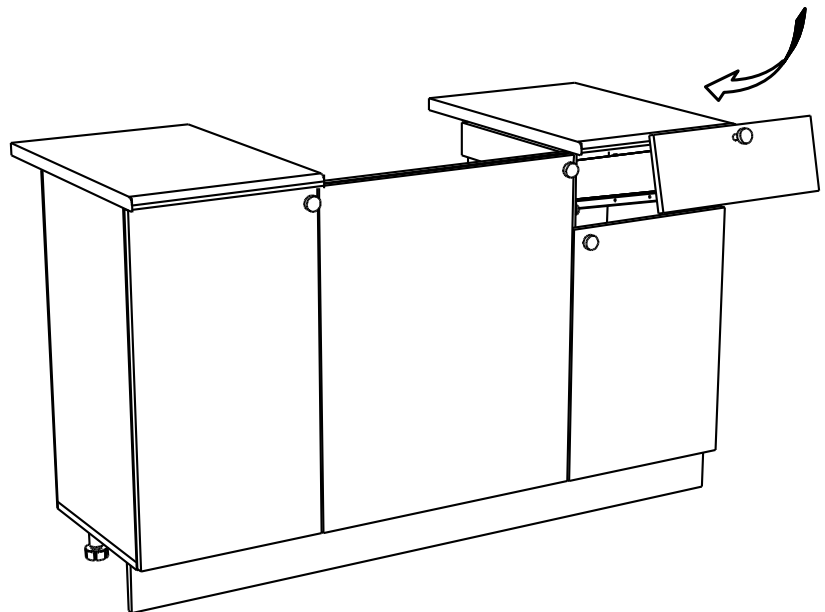

!Внимание! Максимальная нагрузка на ящик составляет 12 кг.

!Remember! Total weight of goods in the drawer shouldn't be over 12 kg.

20

1

2

3

18

19