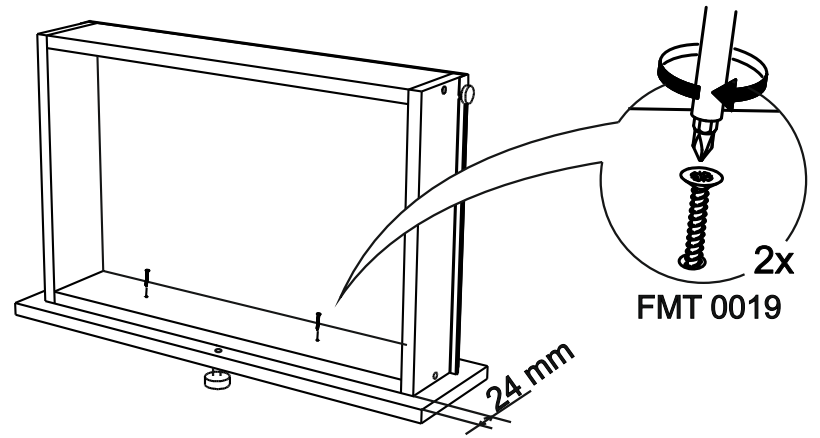

!Внимание! Максимальная нагрузка на ящик составляет 12 кг.

!Remember! Total weight of goods in the drawer shouldn't be over 12 kg.

20

1

2

3

18

19