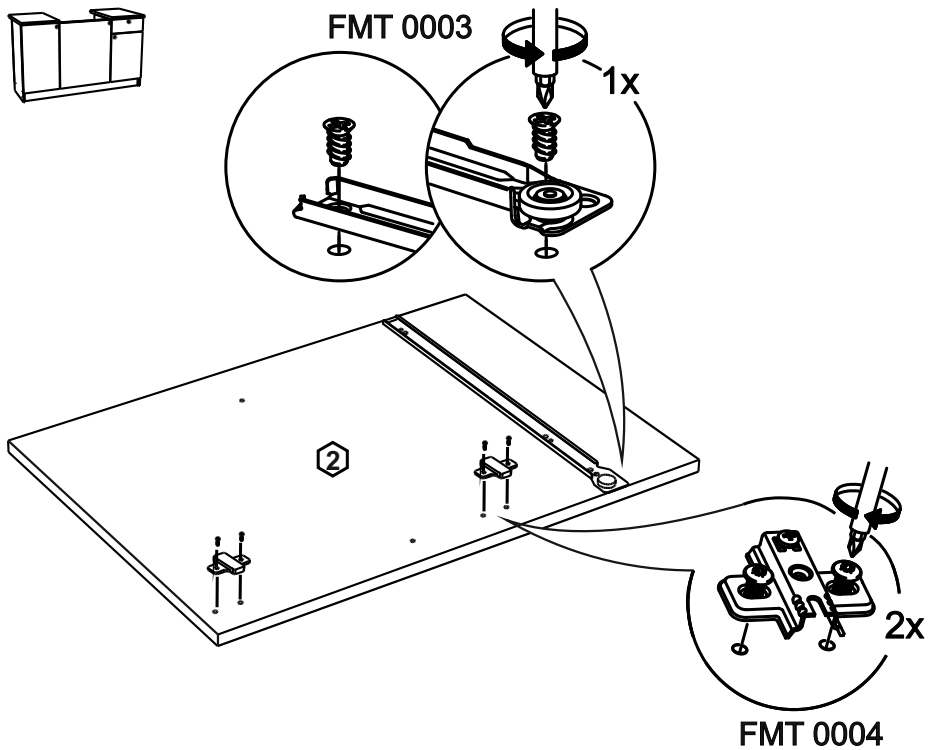

!Внимание! Максимальная нагрузка на ящик составляет 12 кг.

!Remember! Total weight of goods in the drawer shouldn't be over 12 kg.

20

1

2

3

18

19