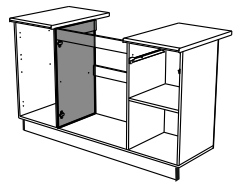

!Внимание! Максимальная нагрузка на ящик составляет 12 кг.

!Remember! Total weight of goods in the drawer shouldn't be over 12 kg.

20

1

2

3

18

19