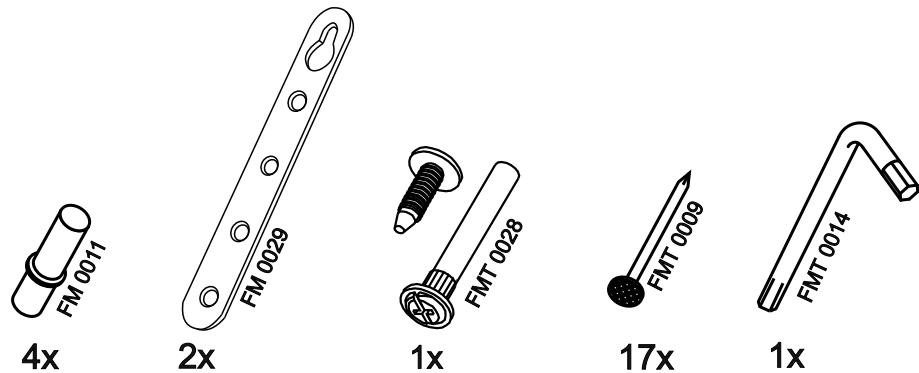

37V400
37V500
37V600

10

В мебельном наборе могут быть конструктивные изменения, не ухудшающие качество изделия, но не указанные в данной инструкции.

In furniture KIT, there may be changes, not specified in this manual, which don't deteriorate the quality of the produkt.

13.11.2019
37V400(2)

8

No	code	a*b	x
1	32V400.01	560*280	2
2	32V400.02	368*280	2
3	32V400.03	368*275	1
4	32V400.04	555*395	1
5	37V400.05	554*396	1

9

No	code	a*b	x
1	32V400.01	560*280	2
2	32V500.01	468*280	2
3	32V500.02	468*275	1
4	32V500.03	555*495	1
5	37V1000.06	554*496	1

7

No	code	a*b	x
1	32V400.01	560*280	2
2	32V600.01	568*280	2
3	32V600.02	568*275	1
4	32V600.03	555*595	1
5	37V600.04	554*596	1

5

6