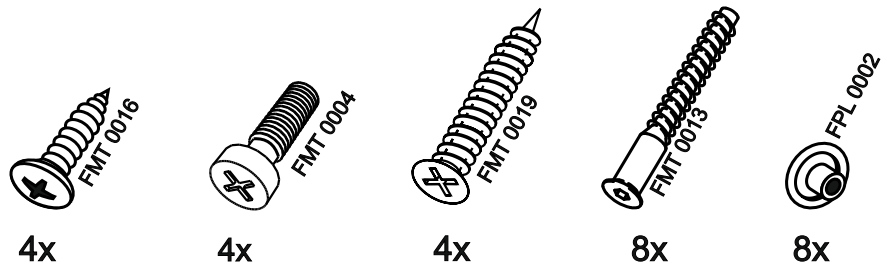

37V400
37V500
37V600

10

В мебельном наборе могут быть конструктивные изменения, не ухудшающие качество изделия, но не указанные в данной инструкции.

In furniture KIT, there may be changes, not specified in this manual, which don't deteriorate the quality of the produkt.

13.11.2019
37V400(2)

8

No	code	a*b	x
1	32V400.01	560*280	2
2	32V400.02	368*280	2
3	32V400.03	368*275	1
4	32V400.04	555*395	1
5	37V400.05	554*396	1

9

No	code	a*b	x
1	32V400.01	560*280	2
2	32V500.01	468*280	2
3	32V500.02	468*275	1
4	32V500.03	555*495	1
5	37V1000.06	554*496	1

7

No	code	a*b	x
1	32V400.01	560*280	2
2	32V600.01	568*280	2
3	32V600.02	568*275	1
4	32V600.03	555*595	1
5	37V600.04	554*596	1

5

6