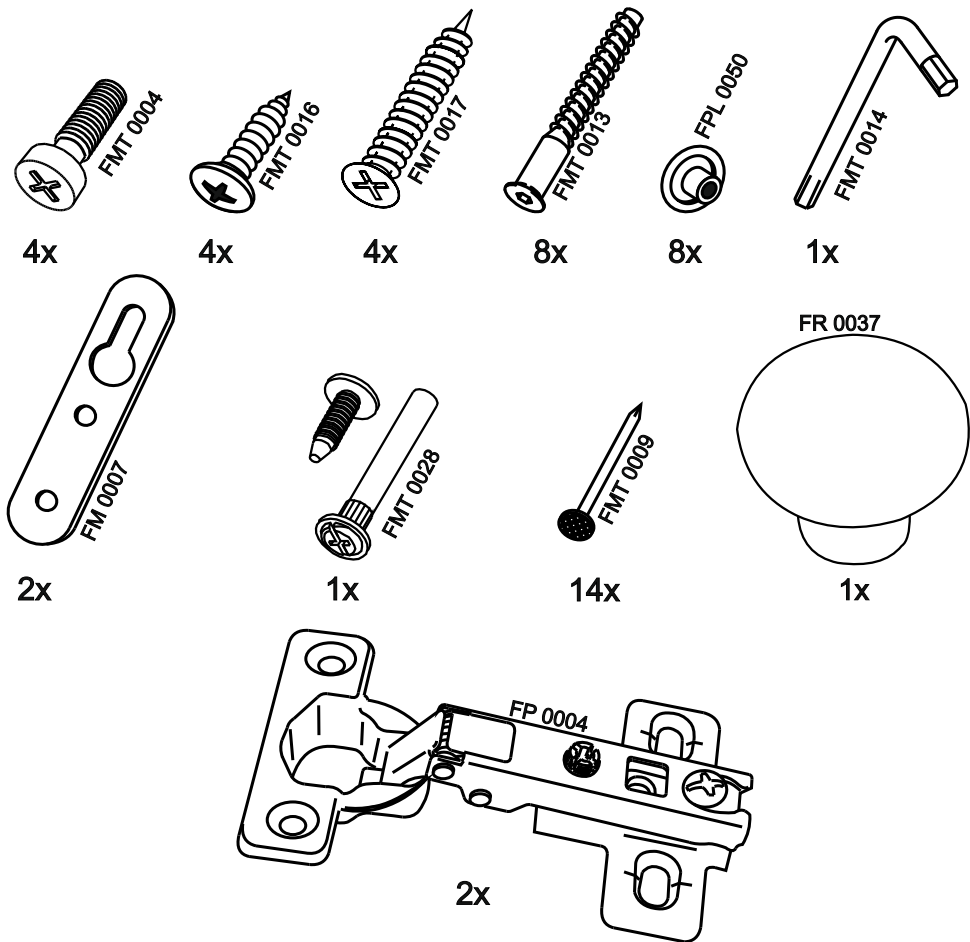

9

10

8x

FPL 0002

37VG500

37VG600

VG500

№	code	a*b	x
1	32VG600.01	280*280	2
2	32VG500.01	468*280	1
3	32VG500.02	468*280	1
4	32VG500.03	495*275	1
5	37VG500.04	496*276	1

VG600

№	code	a*b	x
1	32VG600.01	280*280	2
2	32VG600.01	568*280	1
3	32VG600.02	568*280	1
4	32VG600.03	595*275	1
5	37VG600.04	596*276	1

В мебельном наборе могут быть конструктивные изменения, не ухудшающие качество изделия, но не указанные в данной инструкции.