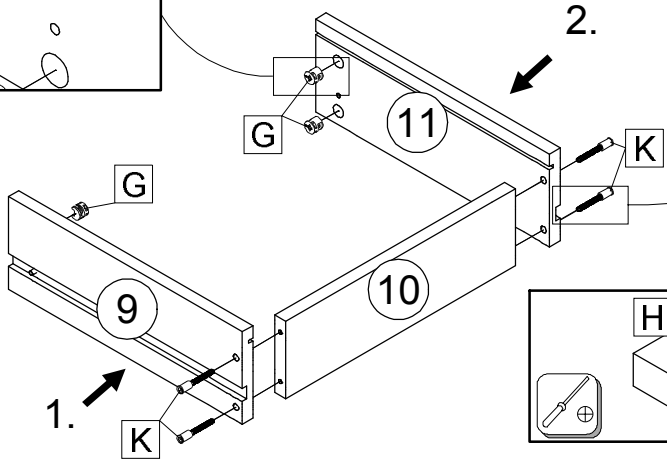

SK NÁVOD NA MONTÁŽ
 CZ MONTÁŽNÍ NÁVOD
 HU SZERELÉSI UTASÍTÁS
 DE MONTAGEANLEITUNG

GABRIELA NOČNÝ ST

	418	mm
	400	
	380	

	60 min		PZ2		3m	600 mm

ID	Part	Dimensions	Qty	Ratio
10678	2	384*360*16	2x	1/1
10681	3	384*359*16	2x	1/1
10682	4	384*120*16	2x	1/1
10683	5	384*360*16	2x	1/1
10684	6	418*380*16	2x	1/1
10685	7	410*205*2,5	2x	1/1
10656	8	396*188*16	2x	1/1
07870	9	350*120*16	2x	1/3
08693	10	344*100*16	2x	1/1
07871	11	350*120*16	2x	1/1
10657	12	356*354*2,5	2x	1/1

27000,00	30090,00	32030,00	22244,01	22705,00	70013,01	70021,01	21102,00	22300,00	
Ø8x30			Ø3,5x16	Ø6,3x8			Ø1,2x20	Ø7x50	
A 8x	B 8x	C 8x	D 2x	E 6x	F 8x	G 32x	H 32x	J 25x	K 8x
22502,00	22501,02		33019,00						
M4x12	M4x20								
L 4x	M 8x	N 4x	P 1x	Q 2x					

GABRIELA NOČNÝ ST

					
D 2x	E 6x	G 8x	H 8x	K 8x	N 4x

	Ø1,2x20
J	25x

		
B	M4x12	M
8x	4x	8x