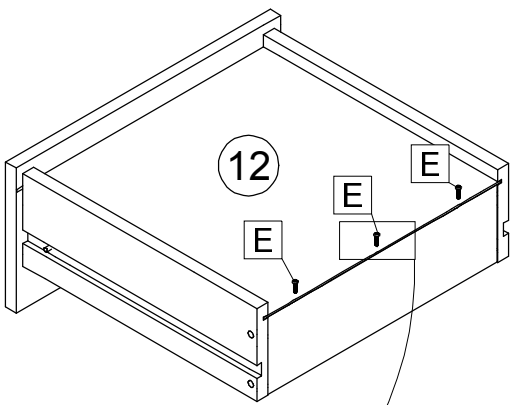

GABRIELA NOČNÝ ST

D 2x	E 6x	G 8x	H 8x	K 8x	N 4x