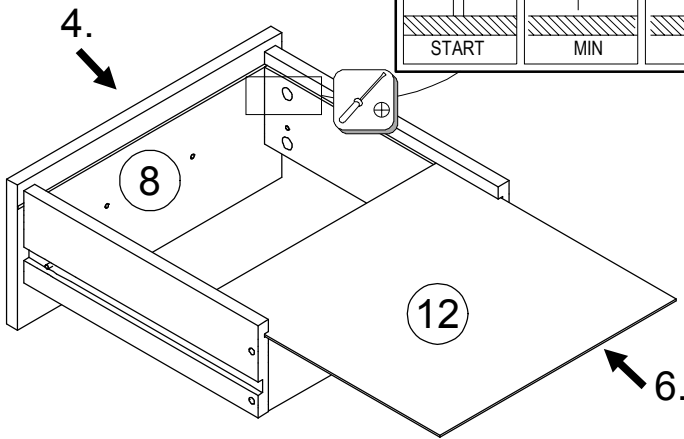

SK NÁVOD NA MONTÁŽ
 CZ MONTÁŽNÍ NÁVOD
 HU SZERELÉSI UTASÍTÁS
 DE MONTAGEANLEITUNG

GABRIELA NOČNÝ ST

	418	mm
	400	
	380	

	60 min		PZ2		3m	600 mm

ID	Part	Dimensions	Qty	Ratio
10678	2	384*360*16	2x	1/1
10681	3	384*359*16	2x	1/1
10682	4	384*120*16	2x	1/1
10683	5	384*360*16	2x	1/1
10684	6	418*380*16	2x	1/1
10685	7	410*205*2,5	2x	1/1
10656	8	396*188*16	2x	1/1
07870	9	350*120*16	2x	1/3
08693	10	344*100*16	2x	1/1
07871	11	350*120*16	2x	1/1
10657	12	356*354*2,5	2x	1/1

27000,00	30090,00	32030,00	22244,01	22705,00	70013,01	70021,01	21102,00	22300,00	
Ø8x30			Ø3,5x16	Ø6,3x8			Ø1,2x20	Ø7x50	
A 8x	B 8x	C 8x	D 2x	E 6x	F 8x	G 32x	H 32x	J 25x	K 8x
22502,00	22501,02		33019,00						
M4x12	M4x20								
L 4x	M 8x	N 4x	P 1x	Q 2x					

GABRIELA NOČNÝ ST

					
D 2x	E 6x	G 8x	H 8x	K 8x	N 4x

	Ø1,2x20
J	25x

		
B	M4x12	M
8x	4x	8x