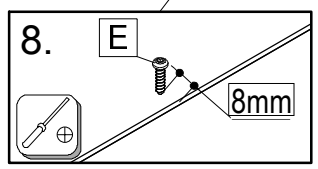

GABRIELA NOČNÝ ST

D 2x	E 6x	G 8x	H 8x	K 8x	N 4x