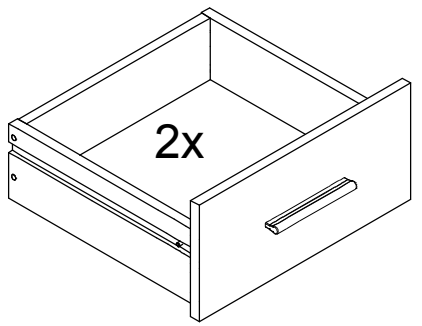

SK NÁVOD NA MONTÁŽ
 CZ MONTÁŽNÍ NÁVOD
 HU SZERELÉSI UTASÍTÁS
 DE MONTAGEANLEITUNG

GABRIELA NOČNÝ ST

	418	mm
	400	
	380	

	60 min		PZ2		3m	600 mm

ID	Part	Dimensions	Qty	Ratio
10678	2	384*360*16	2x	1/1
10681	3	384*359*16	2x	1/1
10682	4	384*120*16	2x	1/1
10683	5	384*360*16	2x	1/1
10684	6	418*380*16	2x	1/1
10685	7	410*205*2,5	2x	1/1
10656	8	396*188*16	2x	1/1
07870	9	350*120*16	2x	1/3
08693	10	344*100*16	2x	1/1
07871	11	350*120*16	2x	1/1
10657	12	356*354*2,5	2x	1/1

27000,00	30090,00	32030,00	22244,01	22705,00	70013,01	70021,01	21102,00	22300,00	
Ø8x30			Ø3,5x16	Ø6,3x8			Ø1,2x20	Ø7x50	
A 8x	B 8x	C 8x	D 2x	E 6x	F 8x	G 32x	H 32x	J 25x	K 8x
22502,00	22501,02		33019,00						
M4x12	M4x20								
L 4x	M 8x	N 4x	P 1x	Q 2x					

GABRIELA NOČNÝ ST

					
D 2x	E 6x	G 8x	H 8x	K 8x	N 4x

	Ø1,2x20
J	25x

		
B	M4x12	M
8x	4x	8x