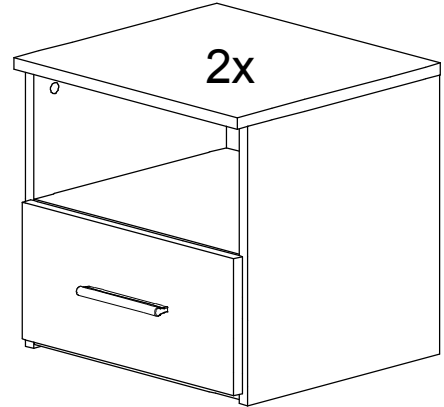

SK NÁVOD NA MONTÁŽ
 CZ MONTÁŽNÍ NÁVOD
 HU SZERELÉSI UTASÍTÁS
 DE MONTAGEANLEITUNG

GABRIELA NOČNÝ ST

	418	mm
	400	
	380	

	60 min		PZ2		3m	600 mm

ID	Part	Dimensions	Qty	Ratio
10678	2	384*360*16	2x	1/1
10681	3	384*359*16	2x	1/1
10682	4	384*120*16	2x	1/1
10683	5	384*360*16	2x	1/1
10684	6	418*380*16	2x	1/1
10685	7	410*205*2,5	2x	1/1
10656	8	396*188*16	2x	1/1
07870	9	350*120*16	2x	1/3
08693	10	344*100*16	2x	1/1
07871	11	350*120*16	2x	1/1
10657	12	356*354*2,5	2x	1/1

27000,00	30090,00	32030,00	22244,01	22705,00	70013,01	70021,01	21102,00	22300,00	
Ø8x30			Ø3,5x16	Ø6,3x8			Ø1,2x20	Ø7x50	
A 8x	B 8x	C 8x	D 2x	E 6x	F 8x	G 32x	H 32x	J 25x	K 8x
22502,00	22501,02		33019,00						
M4x12	M4x20								
L 4x	M 8x	N 4x	P 1x	Q 2x					