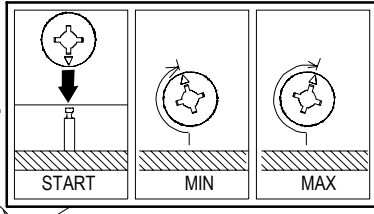

GABRIELA NOČNÝ ST

D 2x	E 6x	G 8x	H 8x	K 8x	N 4x