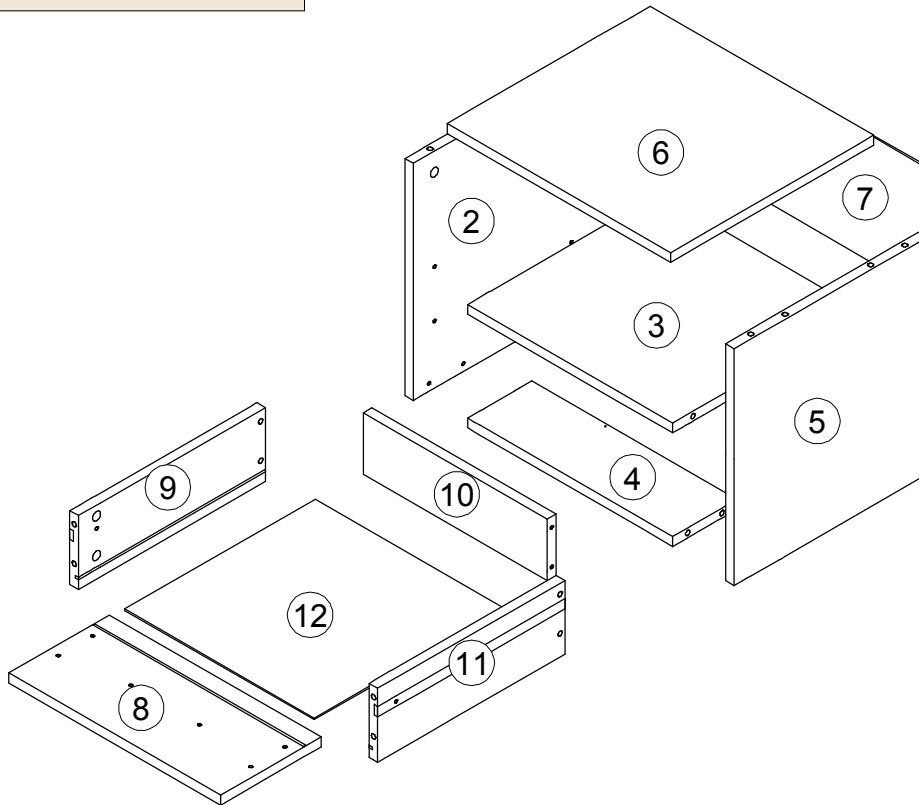

SK NÁVOD NA MONTÁŽ
 CZ MONTÁŽNÍ NÁVOD
 HU SZERELÉSI UTASÍTÁS
 DE MONTAGEANLEITUNG

GABRIELA NOČNÝ ST

	418	mm
	400	
	380	

	60 min		PZ2		3m	600 mm

ID	Part	Dimensions	Qty	Ratio
10678	2	384*360*16	2x	1/1
10681	3	384*359*16	2x	1/1
10682	4	384*120*16	2x	1/1
10683	5	384*360*16	2x	1/1
10684	6	418*380*16	2x	1/1
10685	7	410*205*2,5	2x	1/1
10656	8	396*188*16	2x	1/1
07870	9	350*120*16	2x	1/3
08693	10	344*100*16	2x	1/1
07871	11	350*120*16	2x	1/1
10657	12	356*354*2,5	2x	1/1

27000,00	30090,00	32030,00	22244,01	22705,00	70013,01	70021,01	21102,00	22300,00	
Ø8x30			Ø3,5x16	Ø6,3x8			Ø1,2x20	Ø7x50	
A 8x	B 8x	C 8x	D 2x	E 6x	F 8x	G 32x	H 32x	J 25x	K 8x
22502,00	22501,02		33019,00						
M4x12	M4x20								
L 4x	M 8x	N 4x	P 1x	Q 2x					

GABRIELA NOČNÝ ST

					
D 2x	E 6x	G 8x	H 8x	K 8x	N 4x

	Ø1,2x20
J	25x

		
B	M4x12	M
8x	4x	8x