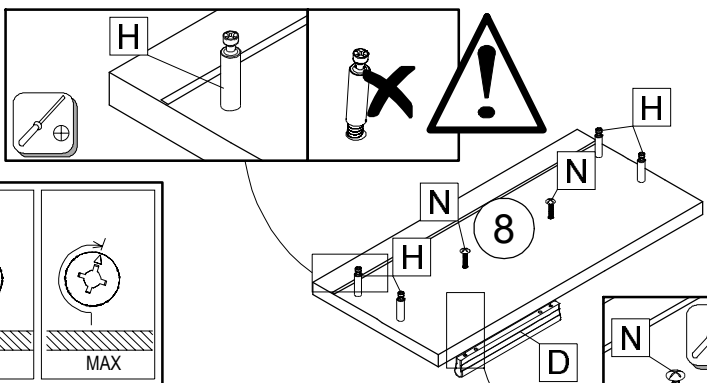

GABRIELA NOČNÝ ST

D 2x	E 6x	G 8x	H 8x	K 8x	N 4x