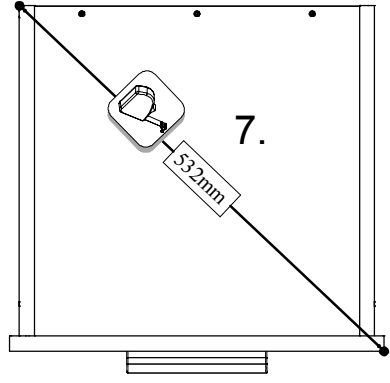

GABRIELA NOČNÝ ST

D 2x	E 6x	G 8x	H 8x	K 8x	N 4x