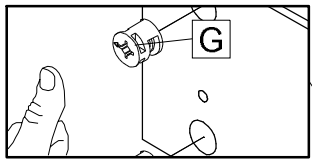

GABRIELA NOČNÝ ST

D 2x	E 6x	G 8x	H 8x	K 8x	N 4x