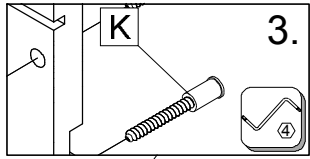

GABRIELA NOČNÝ ST

D 2x	E 6x	G 8x	H 8x	K 8x	N 4x