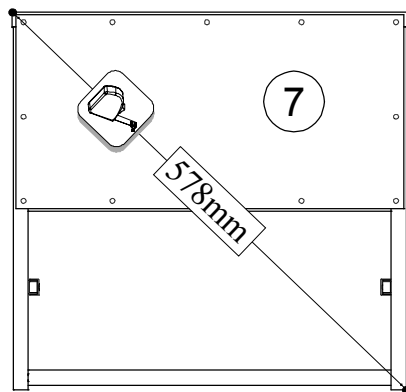

SK NÁVOD NA MONTÁŽ
 CZ MONTÁŽNÍ NÁVOD
 HU SZERELÉSI UTASÍTÁS
 DE MONTAGEANLEITUNG

GABRIELA NOČNÝ ST

	418	mm
	400	
	380	

	60 min		PZ2		3m	600 mm

ID	Part	Dimensions	Qty	Ratio
10678	2	384*360*16	2x	1/1
10681	3	384*359*16	2x	1/1
10682	4	384*120*16	2x	1/1
10683	5	384*360*16	2x	1/1
10684	6	418*380*16	2x	1/1
10685	7	410*205*2,5	2x	1/1
10656	8	396*188*16	2x	1/1
07870	9	350*120*16	2x	1/3
08693	10	344*100*16	2x	1/1
07871	11	350*120*16	2x	1/1
10657	12	356*354*2,5	2x	1/1

27000,00	30090,00	32030,00	22244,01	22705,00	70013,01	70021,01	21102,00	22300,00	
Ø8x30			Ø3,5x16	Ø6,3x8			Ø1,2x20	Ø7x50	
A 8x	B 8x	C 8x	D 2x	E 6x	F 8x	G 32x	H 32x	J 25x	K 8x
22502,00	22501,02		33019,00						
M4x12	M4x20								
L 4x	M 8x	N 4x	P 1x	Q 2x					

GABRIELA NOČNÝ ST

					
D 2x	E 6x	G 8x	H 8x	K 8x	N 4x

	Ø1,2x20
J	25x

		
B	M4x12	M
8x	4x	8x