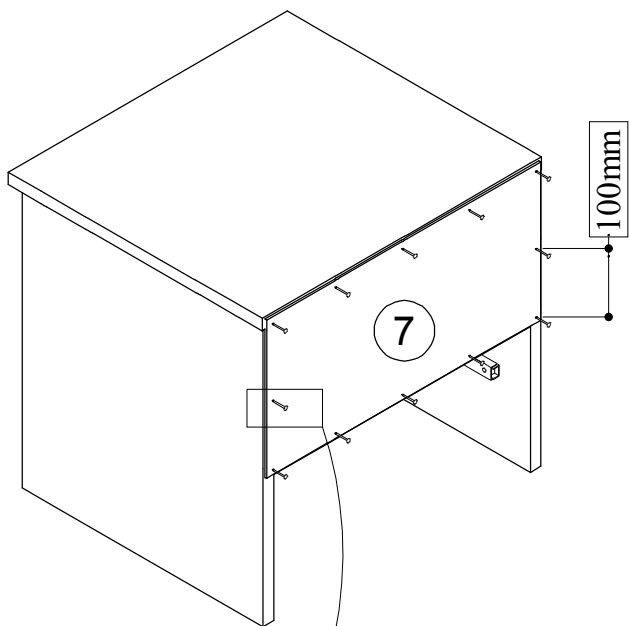

SK NÁVOD NA MONTÁŽ
 CZ MONTÁŽNÍ NÁVOD
 HU SZERELÉSI UTASÍTÁS
 DE MONTAGEANLEITUNG

GABRIELA NOČNÝ ST

	418	mm
	400	
	380	

	60 min		PZ2		3m	600 mm

ID	Part	Dimensions	Qty	Ratio
10678	2	384*360*16	2x	1/1
10681	3	384*359*16	2x	1/1
10682	4	384*120*16	2x	1/1
10683	5	384*360*16	2x	1/1
10684	6	418*380*16	2x	1/1
10685	7	410*205*2,5	2x	1/1
10656	8	396*188*16	2x	1/1
07870	9	350*120*16	2x	1/3
08693	10	344*100*16	2x	1/1
07871	11	350*120*16	2x	1/1
10657	12	356*354*2,5	2x	1/1

27000,00	30090,00	32030,00	22244,01	22705,00	70013,01	70021,01	21102,00	22300,00	
Ø8x30			Ø3,5x16	Ø6,3x8			Ø1,2x20	Ø7x50	
A 8x	B 8x	C 8x	D 2x	E 6x	F 8x	G 32x	H 32x	J 25x	K 8x
22502,00	22501,02		33019,00						
M4x12	M4x20								
L 4x	M 8x	N 4x	P 1x	Q 2x					

GABRIELA NOČNÝ ST

					
D 2x	E 6x	G 8x	H 8x	K 8x	N 4x

	Ø1,2x20
J	25x

		
B	M4x12	M
8x	4x	8x