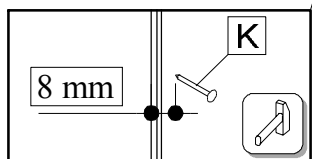

Ø1,2x20
J	25x