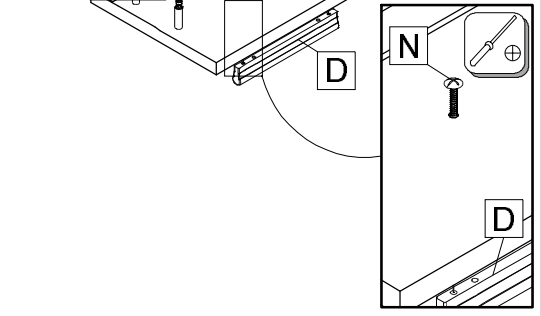

GABRIELA NOČNÝ ST

D 2x	E 6x	G 8x	H 8x	K 8x	N 4x