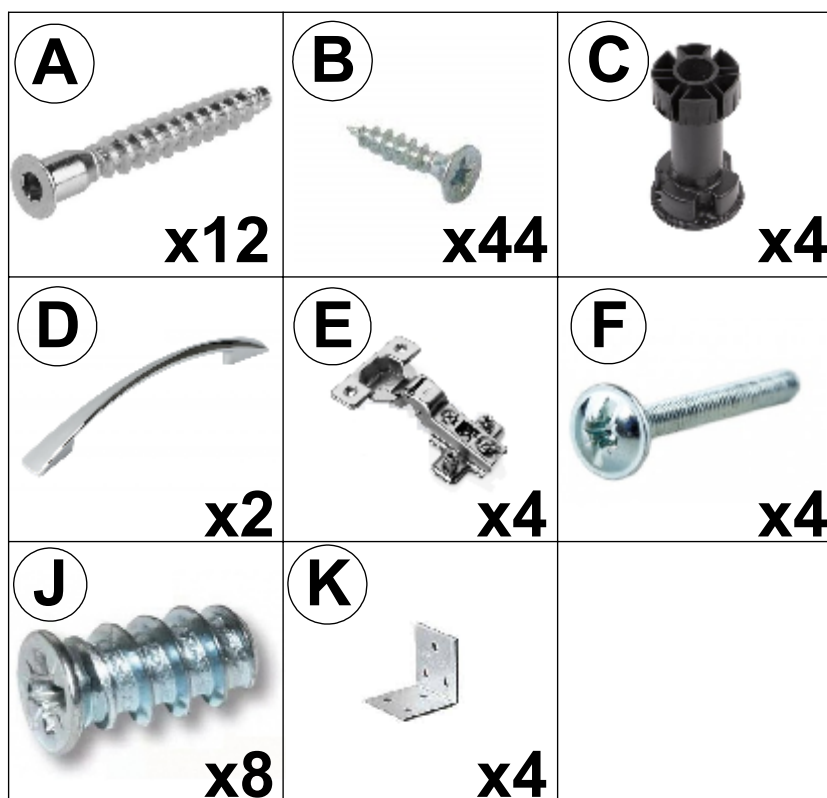

Модуль нижній LOW Units

№	HM 60/82	HM 70/82	HM 80/82	X
①	704x460	704x460	704x460	1
②	704x460	704x460	704x460	1
③	600x460	700x460	800x460	1
④	568x80	668x80	768x80	2
⑤	713x296	713x346	713x396	2

1

2

2/4

3

4

5

3/4

6

7

4/4