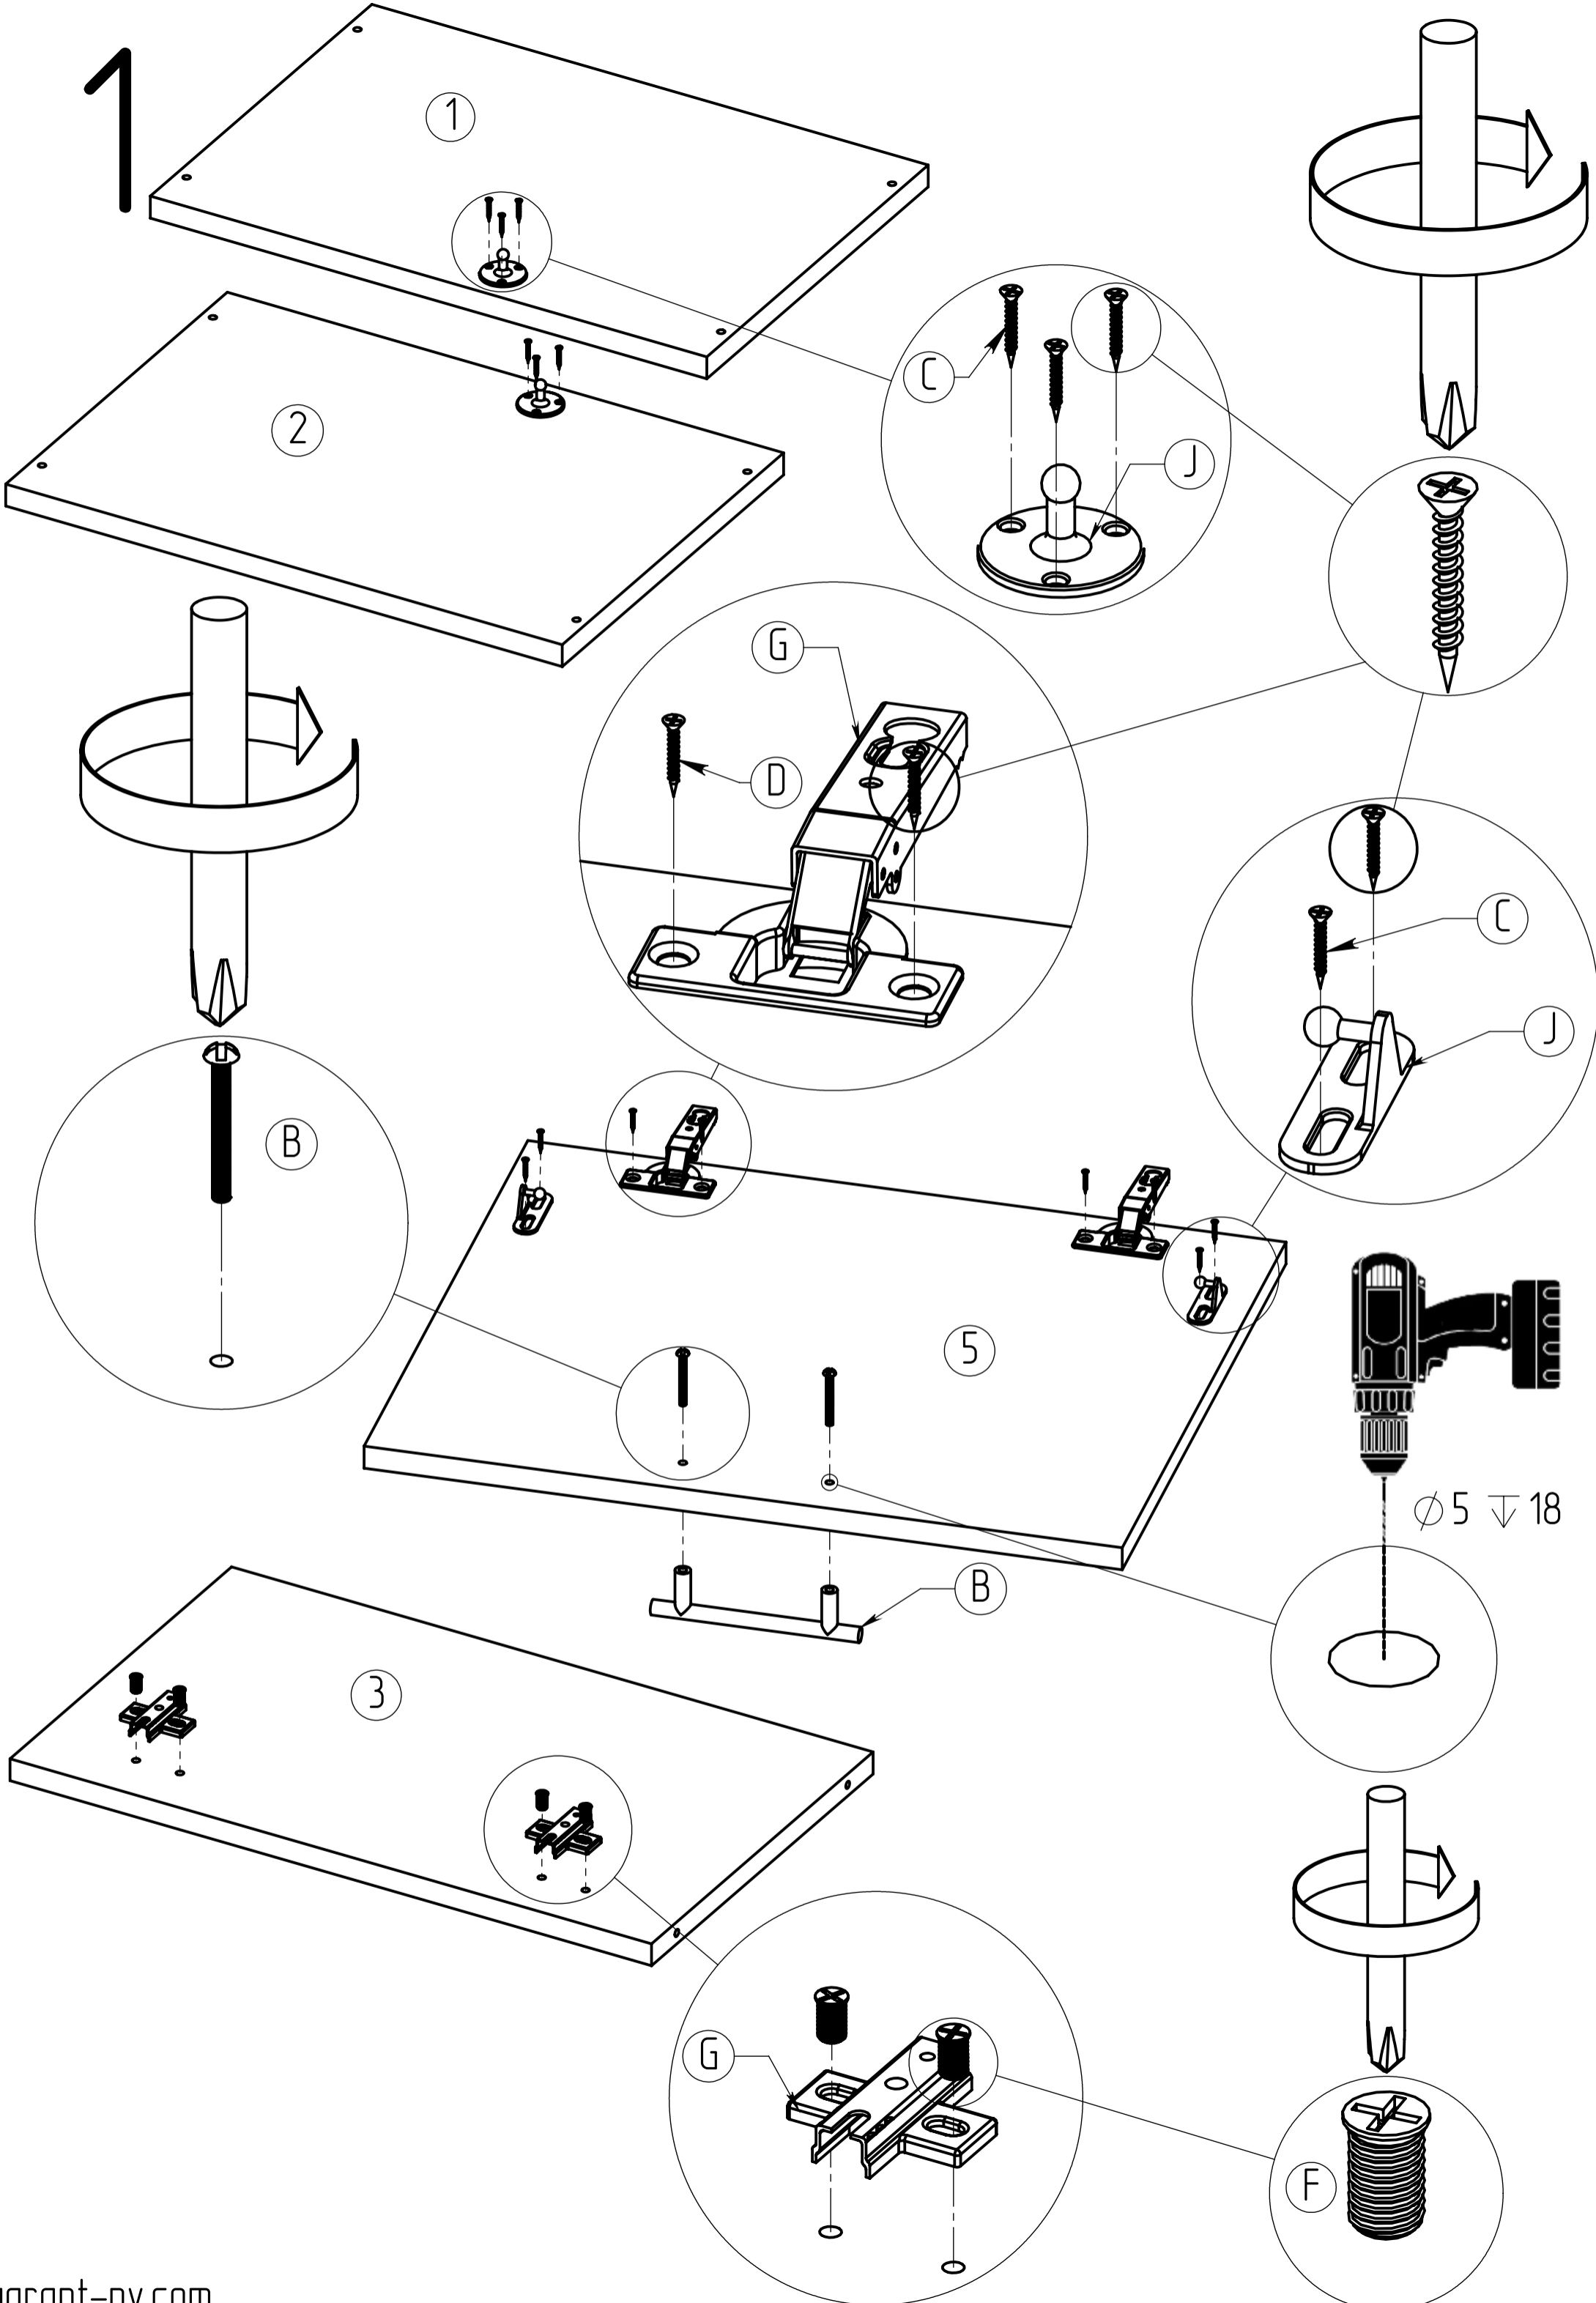

# Модулі верхні Wall Units

 x2	 x1
 x10      3,5*16	 x4      4,0*16
 x8      4,0*30	 x4
 x2	 x15
 x8	 x8
 x2	 x2

	<b>BB 50/40</b>	<b>BB 60/40</b>	<b>x</b>
①	406x280x16	406x280x16	1
②	406x280x16	406x280x16	1
③	468x280x16	568x280x16	2
④	400x198x2,5	-	1
	400x148x2,5	-	2
	-	400x198x2,5	3
⑤	400x496x16	400x596x16	1

# 3

4

5