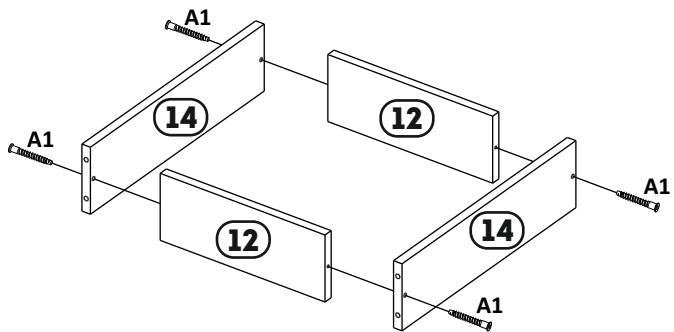

7

Confirmat
Конфірмат

x4

A1

Cap for confirmate
Заглушки для конфірмата

x4

A2