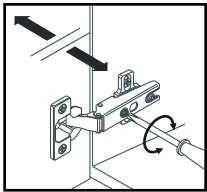

Telescopic Guide  
Напр. Біла  
400 мм

**x1****NR 2**

Screw  
Шуруп  
3,5x16

**x6****W1****10**

Screw  
Шуруп  
3,5x30

**x4****W3**

**11****12**