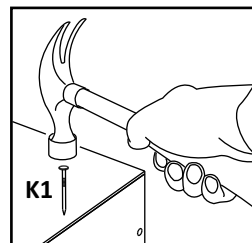

W3

**6**Screw  
Шуруп  
3,5x30**x8****W3**Plastic Handle  
Ручка пластик  
96 мм**x4****RP 1**Screw  
Шуруп  
3,5x16**x8****W1**Full Overlay Hinge  
Петля накладна**x4****P5**

**7**

Confirmat  
Конфірмат

**x4****A1**

Cap for confirmate  
Заглушки для конфірмата

**x4****A2****8**

Dowel  
Шкант

**x4****C1**

Nail  
Цвях  
1x16

**x12****K1**

**9**