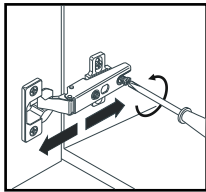

Telescopic Guide  
Напр. Біла  
400 мм

**x1****NR 2**

Screw  
Шуруп  
3,5x16

**x6****W1****10**

Screw  
Шуруп  
3,5x30

**x4****W3**

**11****12**