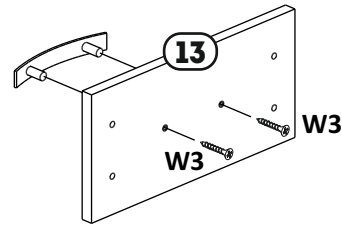

# 4

Confirmat  
Конфірмат

x8      A1

Support-lining  
Цвях опора

x8      Q3

5

Screw  
Шуруп  
3,5x30

x12

W3

**6**Screw  
Шуруп  
3,5x30**x8****W3**Plastic Handle  
Ручка пластик  
96 мм**x4****RP 1**Screw  
Шуруп  
3,5x16**x8****W1**Full Overlay Hinge  
Петля накладна**x4****P5**

**7**

Confirmat  
Конфірмат