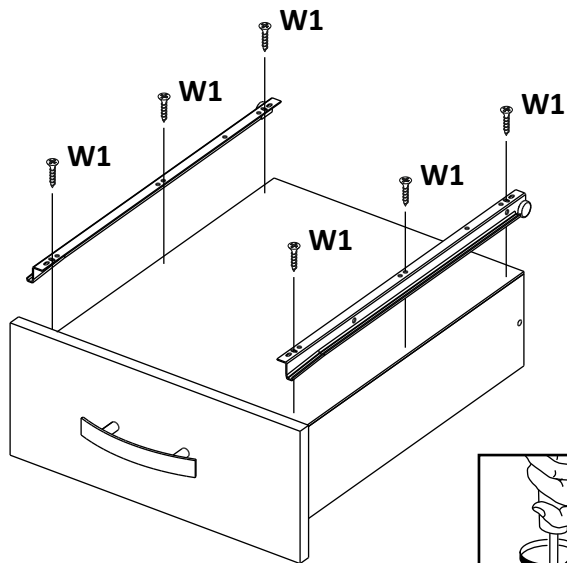

**x4****A1**

Cap for confirmate  
Заглушки для конфірмата

**x4****A2****8**

Dowel  
Шкант

**x4****C1**

Nail  
Цвях  
1x16

**x12****K1**

**9**

Telescopic Guide  
Напр. Біла  
400 мм

**x1****NR 2**

Screw  
Шуруп  
3,5x16

**x6****W1****10**

Screw  
Шуруп  
3,5x30

**x4****W3**

**11****12**