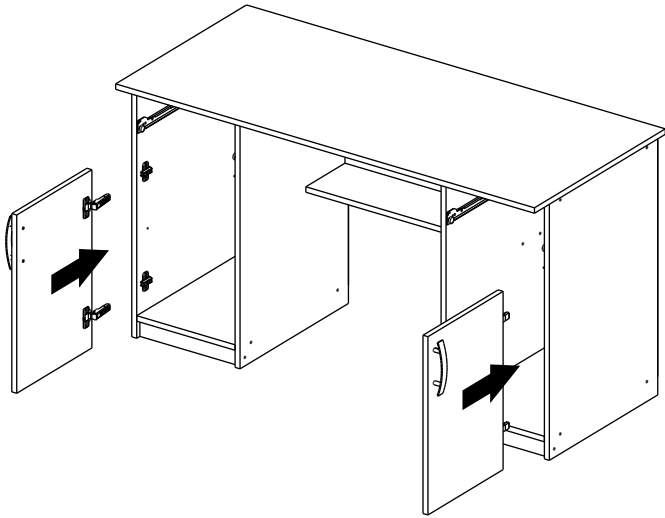

Telescopic Guide  
Напр. Біла  
400 мм

**x1****NR 2**

Screw  
Шуруп  
3,5x16

**x6****W1****10**

Screw  
Шуруп  
3,5x30

**x4****W3**

**11****12**