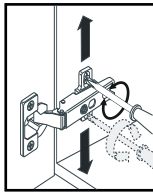

Telescopic Guide  
Напр. Біла  
400 мм

**x1****NR 2**

Screw  
Шуруп  
3,5x16

**x6****W1****10**

Screw  
Шуруп  
3,5x30

**x4****W3**

**11****12**