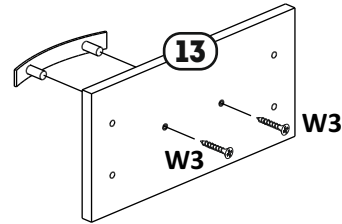

# 4

Confirmat  
Конфірмат

x8      A1

Support-lining  
Цвях опора

x8      Q3

5

Screw  
Шуруп  
3,5x30

x12

W3

**6**Screw  
Шуруп  
3,5x30**x8****W3**Plastic Handle  
Ручка пластик  
96 мм**x4****RP 1**Screw  
Шуруп  
3,5x16**x8****W1**Full Overlay Hinge  
Петля накладна**x4****P5**

**7**

Confirmat  
Конфірмат