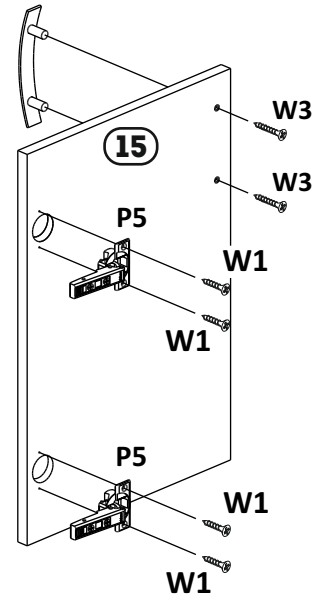

x16

W1

Mounting Plate  
Монтажна Планка

x4

P6

**3**

Nail  
Цвях  
1x16

x66

# 4

Confirmat  
Конфірмат

x8      A1

Support-lining  
Цвях опора

x8      Q3

5

Screw  
Шуруп  
3,5x30

x12

W3

**6**Screw  
Шуруп  
3,5x30**x8****W3**Plastic Handle  
Ручка пластик  
96 мм**x4****RP 1**Screw  
Шуруп  
3,5x16**x8****W1**Full Overlay Hinge  
Петля накладна**x4****P5**

**7**

Confirmat  
Конфірмат