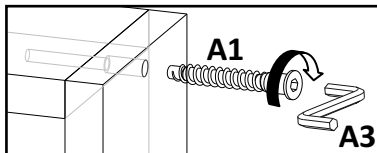

7

Confirmat
Конфірмат

x4

A1

Cap for confirmate
Заглушки для конфірмата

x4

A2