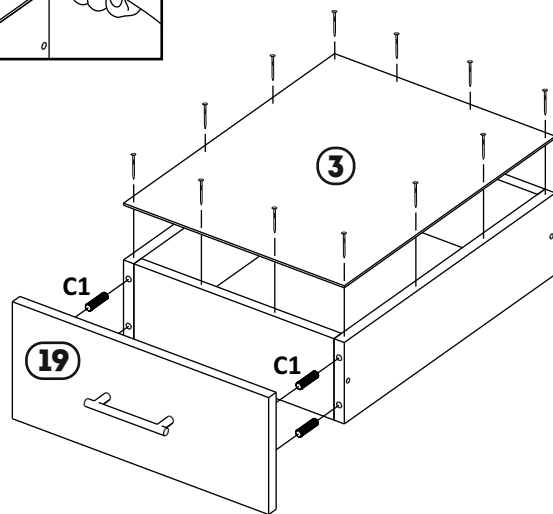

6

Confirmat
Конфірма́т

x4

A1

Railing Handle
Ручка Рейлінг

x1

RR 1

19

A1

4

6

A1

6

5

A1

A1

A1

7

Dowel
Шкант

x4

C1

Nail
Цвях
1x16

x12

K1

K1

C1

19

C1

3