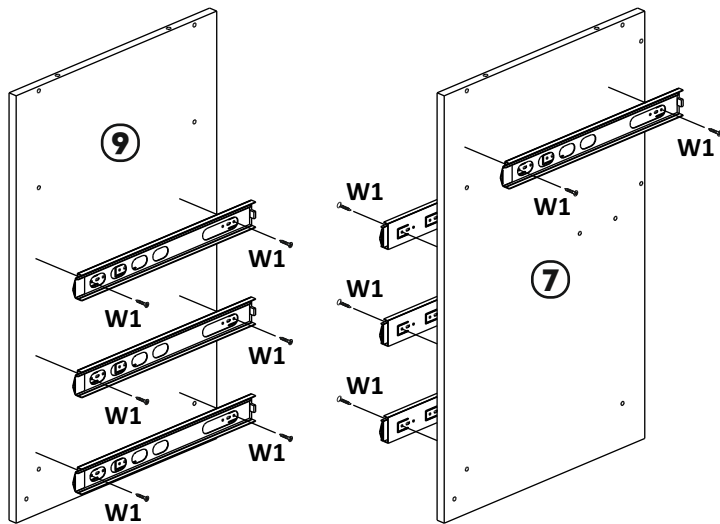

**1**

Telescopic Guide  
Направляюча  
Телескоп.  
400 мм

**x4****NT 1**

Screw  
Шуруп  
3,5x16

**x14****W1****2**

Confirmat  
Конфірмат

**x10****A1**

Cap for confirmate  
Заглушки для конфірмата