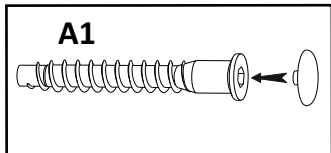

A1

7

Dowel
Шкант

x4

C1

Nail
Цвях
1x16

x12

K1