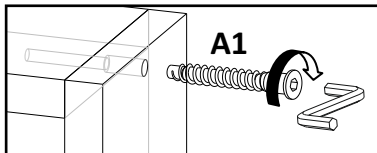

6

Confirmat
Конфірма́т

x4

A1

Railing Handle
Ручка Рейлінг

x1

RR 1

19

A1

4

6

A1

6

5

A1

A1

A1

7

Dowel
Шкант

x4

C1

Nail
Цвях
1x16

x12

K1

K1

C1

19

C1

3