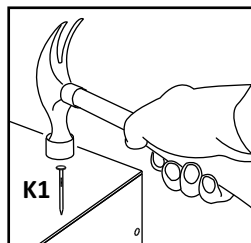

Confirmat  
Конфірма́т

**x4****A1**

Railing Handle  
Ручка Рейлінг

**x1****RR 1****19****A1****4****6****A1****6****5****A1****A1****A1****7**

Dowel  
Шкант

**x4****C1**

Nail  
Цвях  
1x16

**x12****K1****K1****C1****19****C1****3**

**8**Screw  
Шуруп  
3,5x16**x4****W1**Telescopic Guide  
Направляюча  
Телескоп.  
400 мм**x1****NT 2**Screw  
Шуруп  
3,5x30**x4****W3****9**