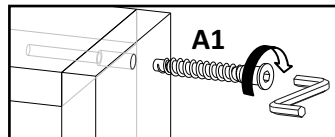

2

Confirmat
Конфірмат

x10

A1

Cap for confirmate
Заглушки для конфірмата

x10

A2