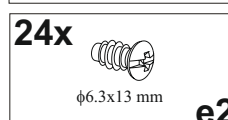

Наполеон/Napoleon

Стіл (не розкладний)
 Стол (не раскладной)
 Table (non-extendable)

number	Measurements	Pcs.
1	1166x680	1
2	1028x92	2
3	542x92	2
4	722x64	4

I

2

2

3

x6