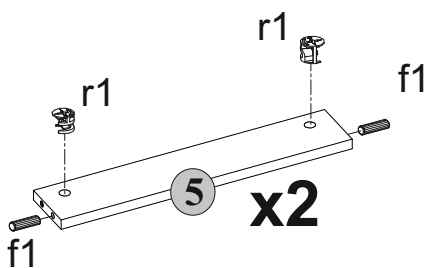

Домініка/Доминика/Dominika

Тумба Приліжкова 1Ш
Тумба прикроватьная 1Ш
Nightstand 1Drw

number	Measurements	Pcs.
1	426x390	2
2	426x390	2
3	464x393	2
4	432x357	2
5	432x80	4
6	350x100	2
7	350x100	2
8	344x100	2
9	396x172	2
10	354x345	2
11	371x451	2

4x s1	1x y1	8x k1	4x φ6.3x50 mm e1	12x w36	2x w350	12x φ6.3x27 mm e23	1x z1	60x l1
12x φ3.5x13 mm p1	32x φ8x30 mm f1	28x φ15 #16 r1	28x r16	28x s2	1			

2

3

3

4