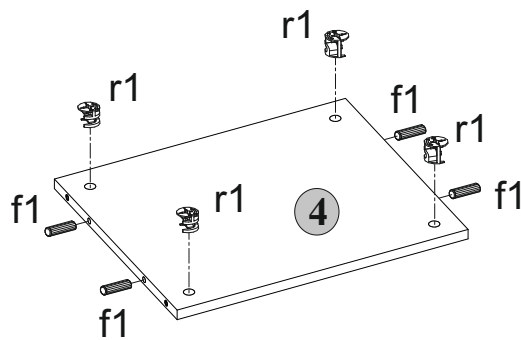

Домініка/Доминика/Dominika

Тумба Приліжкова 1Ш
Тумба прикроватьная 1Ш
Nightstand 1Drw

number	Measurements	Pcs.
1	426x390	2
2	426x390	2
3	464x393	2
4	432x357	2
5	432x80	4
6	350x100	2
7	350x100	2
8	344x100	2
9	396x172	2
10	354x345	2
11	371x451	2

4x s1	1x y1	8x k1	4x φ6.3x50 mm e1	12x w36	2x w350	12x φ6.3x27 mm e23	1x z1	60x l1
12x φ3.5x13 mm p1	32x φ8x30 mm f1	28x φ15 #16 r1	28x r16	28x s2	1			

2

3

3

4