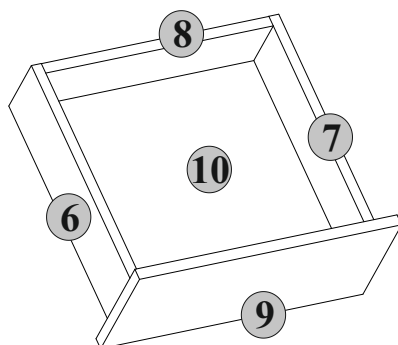

Домініка/Доминика/Dominika

Тумба Приліжкова 1Ш
Тумба прикроватьная 1Ш
Nightstand 1Drw

number	Measurements	Pcs.
1	426x390	2
2	426x390	2
3	464x393	2
4	432x357	2
5	432x80	4
6	350x100	2
7	350x100	2
8	344x100	2
9	396x172	2
10	354x345	2
11	371x451	2

4x s1	1x y1	8x k1	4x φ6.3x50 mm e1	12x w36	2x w350	12x φ6.3x27 mm e23	1x z1	60x l1
12x φ3.5x13 mm p1	32x φ8x30 mm f1	28x φ15 #16 r1	28x r16	28x s2	1			

2

3

3

4