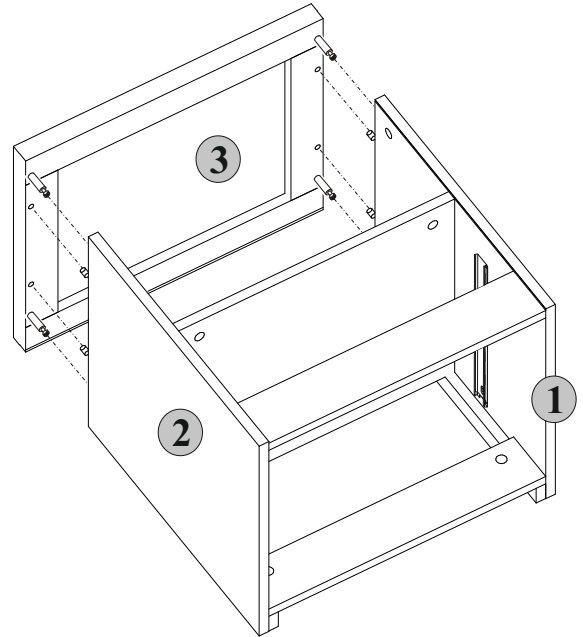

Домініка/Доминика/Dominika

Тумба Приліжкова 1Ш
Тумба прикроватьная 1Ш
Nightstand 1Drw

number	Measurements	Pcs.
1	426x390	2
2	426x390	2
3	464x393	2
4	432x357	2
5	432x80	4
6	350x100	2
7	350x100	2
8	344x100	2
9	396x172	2
10	354x345	2
11	371x451	2

4x s1	1x y1	8x k1	4x φ6.3x50 mm e1	12x w36	2x w350	12x φ6.3x27 mm e23	1x z1	60x l1
12x φ3.5x13 mm p1	32x φ8x30 mm f1	28x φ15 #16 r1	28x r16	28x s2	1			

2

3

3

4