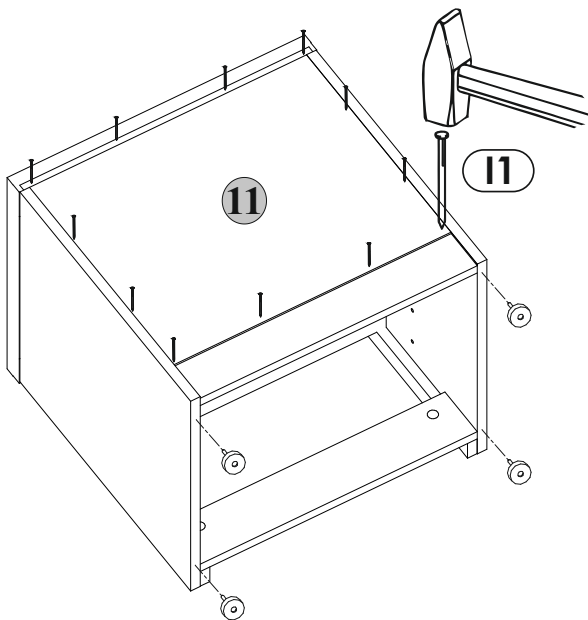

Домініка/Доминика/Dominika

Тумба Приліжкова 1Ш
Тумба прикроватьная 1Ш
Nightstand 1Drw

number	Measurements	Pcs.
1	426x390	2
2	426x390	2
3	464x393	2
4	432x357	2
5	432x80	4
6	350x100	2
7	350x100	2
8	344x100	2
9	396x172	2
10	354x345	2
11	371x451	2

4x s1	1x y1	8x k1	4x φ6.3x50 mm e1	12x w36	2x w350	12x φ6.3x27 mm e23	1x z1	60x l1
12x φ3.5x13 mm p1	32x φ8x30 mm f1	28x φ15 #16 r1	28x r16	28x s2	1			

2

3

3

4