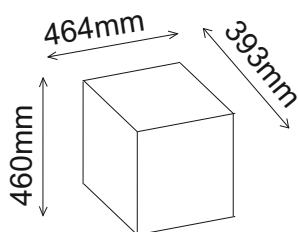

Домініка/Доминика/Dominika

Тумба Приліжкова 1Ш
Тумба прикроватьная 1Ш
Nightstand 1Drw

number	Measurements	Pcs.
1	426x390	2
2	426x390	2
3	464x393	2
4	432x357	2
5	432x80	4
6	350x100	2
7	350x100	2
8	344x100	2
9	396x172	2
10	354x345	2
11	371x451	2

4x s1	1x y1	8x k1	4x φ6.3x50 mm e1	12x w36	2x w350	12x φ6.3x27 mm e23	1x z1	60x l1
12x φ3.5x13 mm p1	32x φ8x30 mm f1	28x φ15 #16 r1	28x r16	28x s2	1			

2

3

3

4