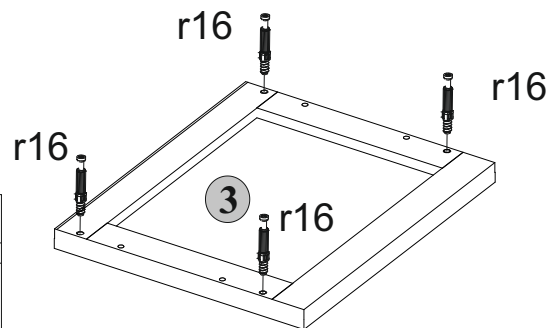

Домініка/Доминика/Dominika

Тумба Приліжкова 1Ш
Тумба прикроватьная 1Ш
Nightstand 1Drw

number	Measurements	Pcs.
1	426x390	2
2	426x390	2
3	464x393	2
4	432x357	2
5	432x80	4
6	350x100	2
7	350x100	2
8	344x100	2
9	396x172	2
10	354x345	2
11	371x451	2

4x s1	1x y1	8x k1	4x φ6.3x50 mm e1	12x w36	2x w350	12x φ6.3x27 mm e23	1x z1	60x l1
12x φ3.5x13 mm p1	32x φ8x30 mm f1	28x φ15 #16 r1	28x r16	28x s2	1			

2

3

3

4