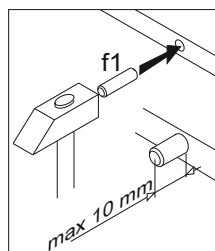

Домініка/Доминика/Dominika

Тумба Приліжкова 1Ш
Тумба прикроватьная 1Ш
Nightstand 1Drw

number	Measurements	Pcs.
1	426x390	2
2	426x390	2
3	464x393	2
4	432x357	2
5	432x80	4
6	350x100	2
7	350x100	2
8	344x100	2
9	396x172	2
10	354x345	2
11	371x451	2

4x s1	1x y1	8x k1	4x φ6.3x50 mm e1	12x w36	2x w350	12x φ6.3x27 mm e23	1x z1	60x l1
12x φ3.5x13 mm p1	32x φ8x30 mm f1	28x φ15 #16 r1	28x r16	28x s2	1			

2

3

3

4