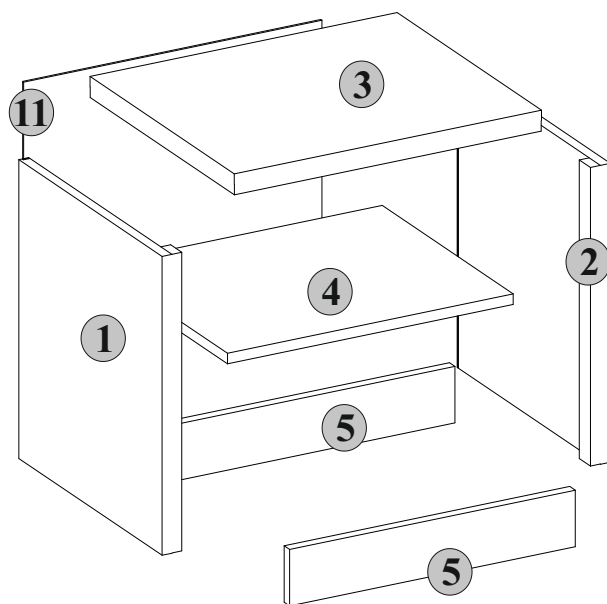

Домініка/Доминика/Dominika

Тумба Приліжкова 1Ш
Тумба прикроватьная 1Ш
Nightstand 1Drw

number	Measurements	Pcs.
1	426x390	2
2	426x390	2
3	464x393	2
4	432x357	2
5	432x80	4
6	350x100	2
7	350x100	2
8	344x100	2
9	396x172	2
10	354x345	2
11	371x451	2

4x s1	1x y1	8x k1	4x φ6.3x50 mm e1	12x w36	2x w350	12x φ6.3x27 mm e23	1x z1	60x l1
12x φ3.5x13 mm p1	32x φ8x30 mm f1	28x φ15 #16 r1	28x r16	28x s2	1			

2

3

3

4