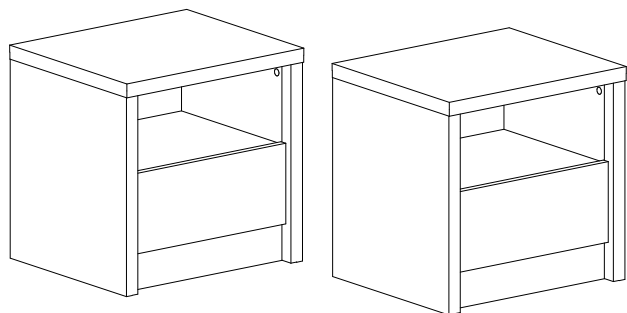

Домініка/Доминика/Dominika

Тумба Приліжкова 1Ш
Тумба прикроватьная 1Ш
Nightstand 1Drw

number	Measurements	Pcs.
1	426x390	2
2	426x390	2
3	464x393	2
4	432x357	2
5	432x80	4
6	350x100	2
7	350x100	2
8	344x100	2
9	396x172	2
10	354x345	2
11	371x451	2

4x s1	1x y1	8x k1	4x φ6.3x50 mm e1	12x w36	2x w350	12x φ6.3x27 mm e23	1x z1	60x l1
12x φ3.5x13 mm p1	32x φ8x30 mm f1	28x φ15 #16 r1	28x r16	28x s2	1			

2

3

3

4