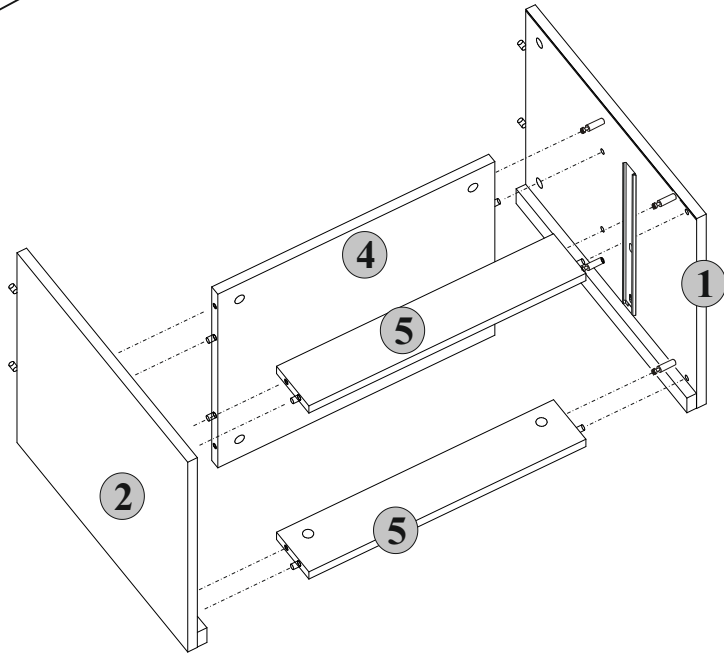

Домініка/Доминика/Dominika

Тумба Приліжкова 1Ш
Тумба прикроватьная 1Ш
Nightstand 1Drw

number	Measurements	Pcs.
1	426x390	2
2	426x390	2
3	464x393	2
4	432x357	2
5	432x80	4
6	350x100	2
7	350x100	2
8	344x100	2
9	396x172	2
10	354x345	2
11	371x451	2

4x s1	1x y1	8x k1	4x φ6.3x50 mm e1	12x w36	2x w350	12x φ6.3x27 mm e23	1x z1	60x l1
12x φ3.5x13 mm p1	32x φ8x30 mm f1	28x φ15 #16 r1	28x r16	28x s2	1			

2

3

3

4