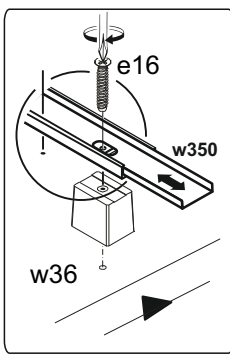

Домініка/Доминика/Dominika

Тумба Приліжкова 1Ш
Тумба прикроватьная 1Ш
Nightstand 1Drw

number	Measurements	Pcs.
1	426x390	2
2	426x390	2
3	464x393	2
4	432x357	2
5	432x80	4
6	350x100	2
7	350x100	2
8	344x100	2
9	396x172	2
10	354x345	2
11	371x451	2

4x s1	1x y1	8x k1	4x φ6.3x50 mm e1	12x w36	2x w350	12x φ6.3x27 mm e23	1x z1	60x l1
12x φ3.5x13 mm p1	32x φ8x30 mm f1	28x φ15 #16 r1	28x r16	28x s2	1			

2

3

3

4