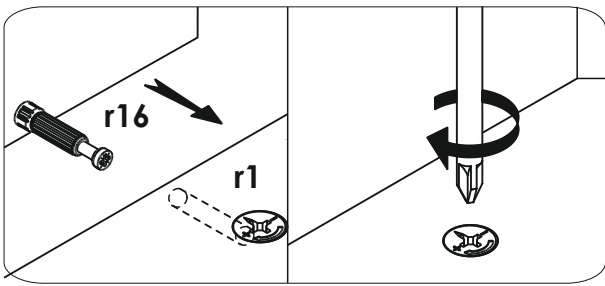

Домініка/Доминика/Dominika

Тумба Приліжкова 1Ш
Тумба прикроватьная 1Ш
Nightstand 1Drw

number	Measurements	Pcs.
1	426x390	2
2	426x390	2
3	464x393	2
4	432x357	2
5	432x80	4
6	350x100	2
7	350x100	2
8	344x100	2
9	396x172	2
10	354x345	2
11	371x451	2

4x s1	1x y1	8x k1	4x φ6.3x50 mm e1	12x w36	2x w350	12x φ6.3x27 mm e23	1x z1	60x l1
12x φ3.5x13 mm p1	32x φ8x30 mm f1	28x φ15 #16 r1	28x r16	28x s2	1			

2

3

3

4