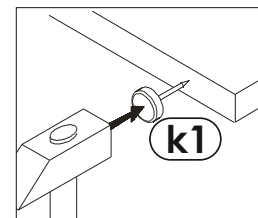

Домініка/Доминика/Dominika

Тумба Приліжкова 1Ш
Тумба прикроватьная 1Ш
Nightstand 1Drw

number	Measurements	Pcs.
1	426x390	2
2	426x390	2
3	464x393	2
4	432x357	2
5	432x80	4
6	350x100	2
7	350x100	2
8	344x100	2
9	396x172	2
10	354x345	2
11	371x451	2

4x s1	1x y1	8x k1	4x φ6.3x50 mm e1	12x w36	2x w350	12x φ6.3x27 mm e23	1x z1	60x l1
12x φ3.5x13 mm p1	32x φ8x30 mm f1	28x φ15 #16 r1	28x r16	28x s2	1			

2

3

3

4