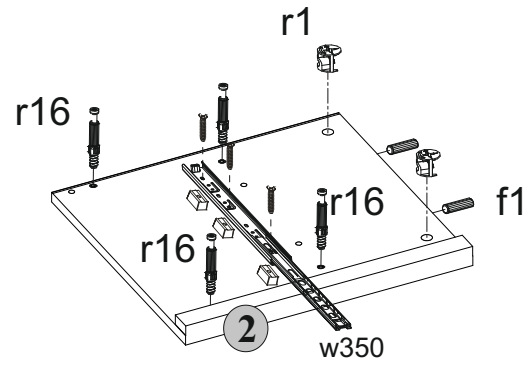

Домініка/Доминика/Dominika

Тумба Приліжкова 1Ш
Тумба прикроватьная 1Ш
Nightstand 1Drw

number	Measurements	Pcs.
1	426x390	2
2	426x390	2
3	464x393	2
4	432x357	2
5	432x80	4
6	350x100	2
7	350x100	2
8	344x100	2
9	396x172	2
10	354x345	2
11	371x451	2

4x s1	1x y1	8x k1	4x φ6.3x50 mm e1	12x w36	2x w350	12x φ6.3x27 mm e23	1x z1	60x l1
12x φ3.5x13 mm p1	32x φ8x30 mm f1	28x φ15 #16 r1	28x r16	28x s2	1			

2

3

3

4