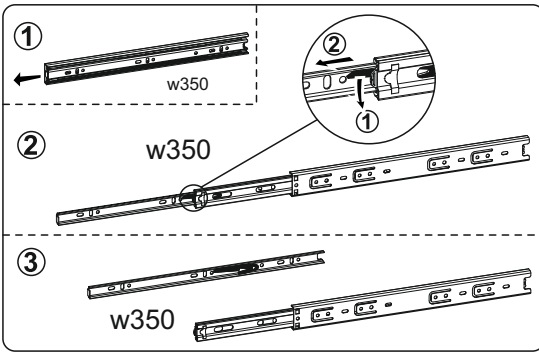

Домініка/Доминика/Dominika

Тумба Приліжкова 1Ш
Тумба прикроватьная 1Ш
Nightstand 1Drw

number	Measurements	Pcs.
1	426x390	2
2	426x390	2
3	464x393	2
4	432x357	2
5	432x80	4
6	350x100	2
7	350x100	2
8	344x100	2
9	396x172	2
10	354x345	2
11	371x451	2

4x s1	1x y1	8x k1	4x φ6.3x50 mm e1	12x w36	2x w350	12x φ6.3x27 mm e23	1x z1	60x l1
12x φ3.5x13 mm p1	32x φ8x30 mm f1	28x φ15 #16 r1	28x r16	28x s2	1			

2

3

3

4