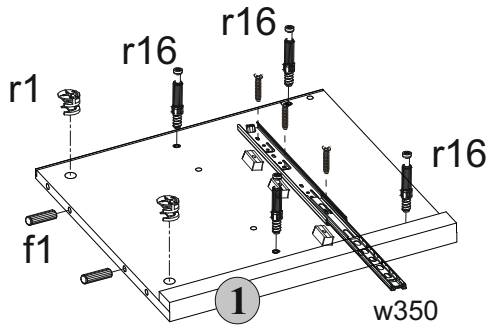

Домініка/Доминика/Dominika

Тумба Приліжкова 1Ш
Тумба прикроватьная 1Ш
Nightstand 1Drw

number	Measurements	Pcs.
1	426x390	2
2	426x390	2
3	464x393	2
4	432x357	2
5	432x80	4
6	350x100	2
7	350x100	2
8	344x100	2
9	396x172	2
10	354x345	2
11	371x451	2

4x s1	1x y1	8x k1	4x φ6.3x50 mm e1	12x w36	2x w350	12x φ6.3x27 mm e23	1x z1	60x l1
12x φ3.5x13 mm p1	32x φ8x30 mm f1	28x φ15 #16 r1	28x r16	28x s2	1			

2

3

3

4