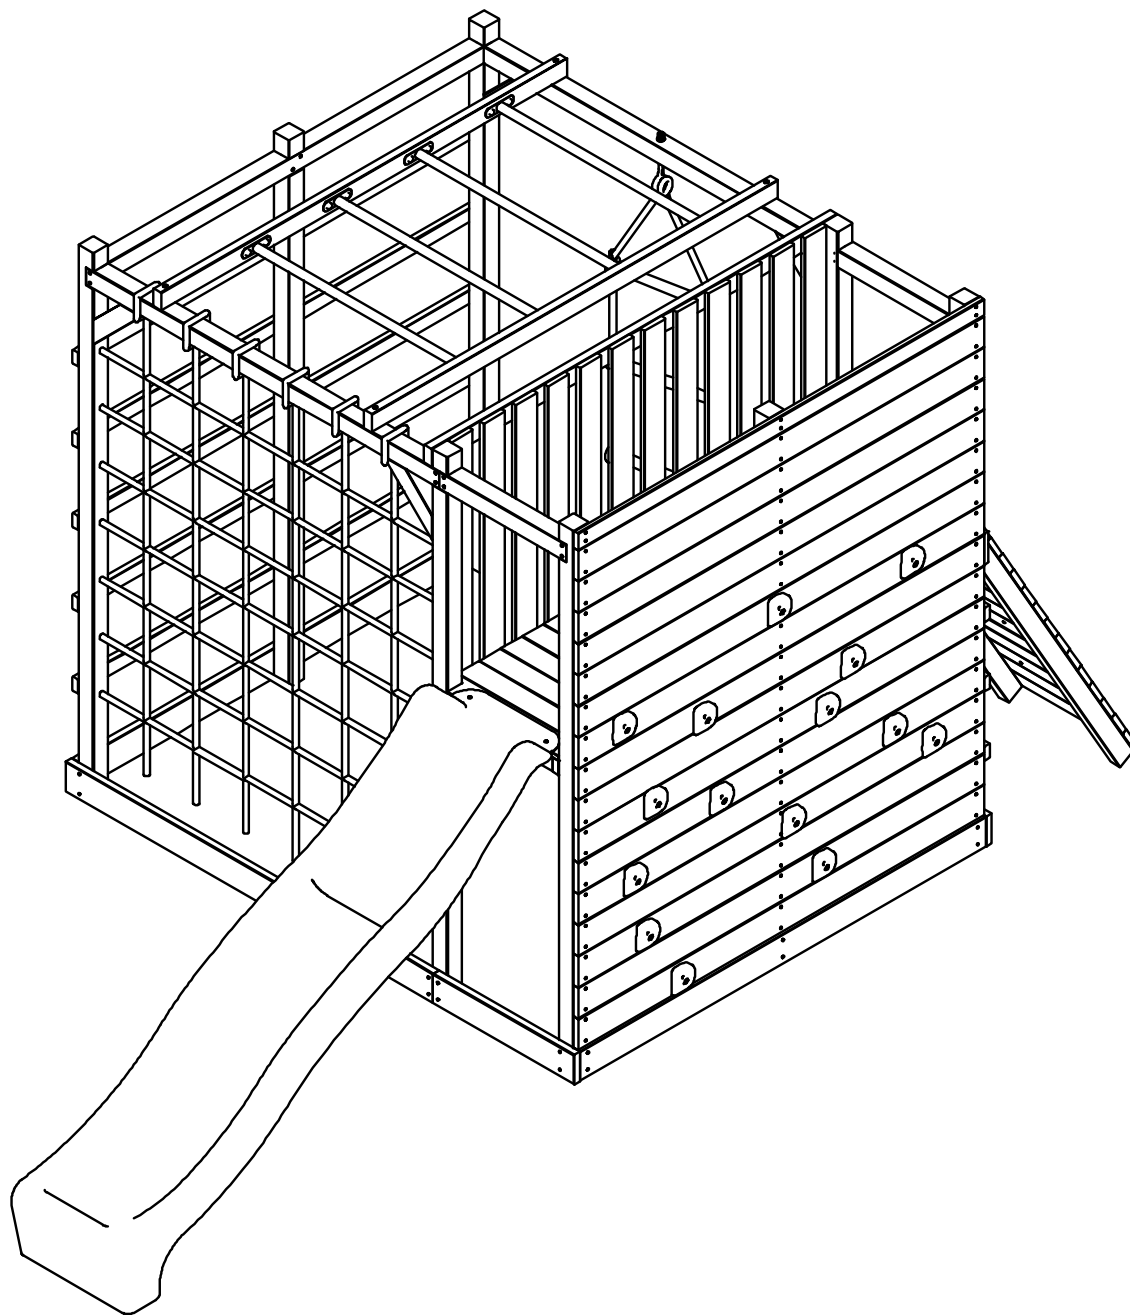

ADVENTURE

CZ

POZOR:
Pouze k domácímu použití!
Pro venkovní použití!

SK

POZOR:
Iba na domáce použitie!
Pre vonkajšie použitie!

EN

WARNING:
Only for private, non-commercial purposes!
Outside use only!

CZ POZOR! Není vhodné pro děti do 3 let. Riziko zranění a nehody uživatele.
SK POZOR! Nie je vhodné pre deti do 3 rokov. Riziko zranenia a nehody užívateľa.
EN WARNING! It is not allowed for children under 3 years old. Risk of fall and injury of the user.

CZ Maximální počet uživatelů - 3 osoby. Maximální hmotnost uživatele - 50 kg.
SK Maximálny počet užívateľov - 3 osoby. Maximálna hmotnosť užívateľa - 50 kg.
EN Maximum number of user: 3, maximum weight of user 50 kg.