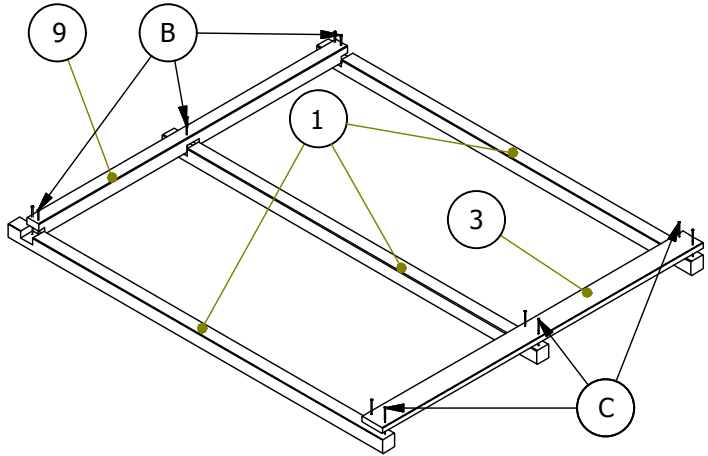

Nr	ADVENTURE	Szt.
1		8
2		2
3		2
4		5
5		1
6		3
7		3
8		16
9		2
10		2
11		1

ADVENTURE

	<h1>ADVENTURE</h1>		
11			1
12			1
13			4
14			1
15			1
16			4
A		5,0x120	4
B		4,0 x 60	52
C		4,0 x 50	114
D		4,0 x 40	106
E		8,0 x 30	16
F		5,0 x 30	2

Nr	ADVENTURE				Szt.
G					1
H					1
I		16	J		1
K					15
L					1
M					1
N		Wyposażenie dodatkowe Not included/option		5	

K

Widok z dołu - sposób montażu ścianki wspinaczkowej
 Pohľad ze spodu - způsob uchycení lezecké stěny.
 Pohľad zo spodu - spôsob uchytenia lezeckej steny.