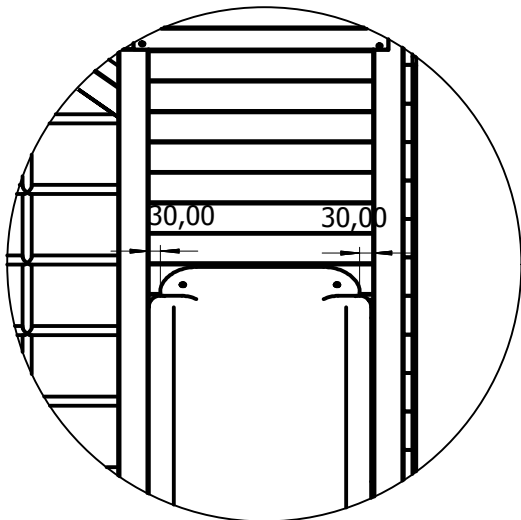

Nr	ADVENTURE	Szt.
1		8
2		2
3		2
4		5
5		1
6		3
7		3
8		16
9		2
10		2
11		1

ADVENTURE

	<h1>ADVENTURE</h1>		
11			1
12			1
13			4
14			1
15			1
16			4
A		5,0x120	4
B		4,0 x 60	52
C		4,0 x 50	114
D		4,0 x 40	106
E		8,0 x 30	16
F		5,0 x 30	2

Nr	ADVENTURE				Szt.
G					1
H					1
I		16	J		1
K					15
L					1
M					1
N		Wyposażenie dodatkowe Not included/option		5	

K

Widok z dołu - sposób montażu ścianki wspinaczkowej
 Pohľad ze spodu - způsob uchycení lezecké stěny.
 Pohľad zo spodu - spôsob uchytenia lezeckej steny.