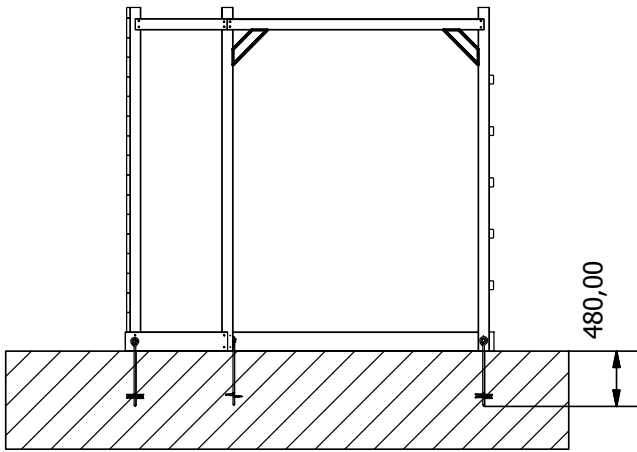

Nr	ADVENTURE	Szt.
1		8
2		2
3		2
4		5
5		1
6		3
7		3
8		16
9		2
10		2
11		1

ADVENTURE

	<h1>ADVENTURE</h1>		
11			1
12			1
13			4
14			1
15			1
16			4
A		5,0x120	4
B		4,0 x 60	52
C		4,0 x 50	114
D		4,0 x 40	106
E		8,0 x 30	16
F		5,0 x 30	2

Nr	ADVENTURE				Szt.
G					1
H					1
I		16	J		1
K					15
L					1
M					1
N		Wyposażenie dodatkowe Not included/option		5	

K

Widok z dołu - sposób montażu ścianki wspinaczkowej
 Pohľad ze spodu - způsob uchycení lezecké stěny.
 Pohľad zo spodu - spôsob uchytenia lezeckej steny.