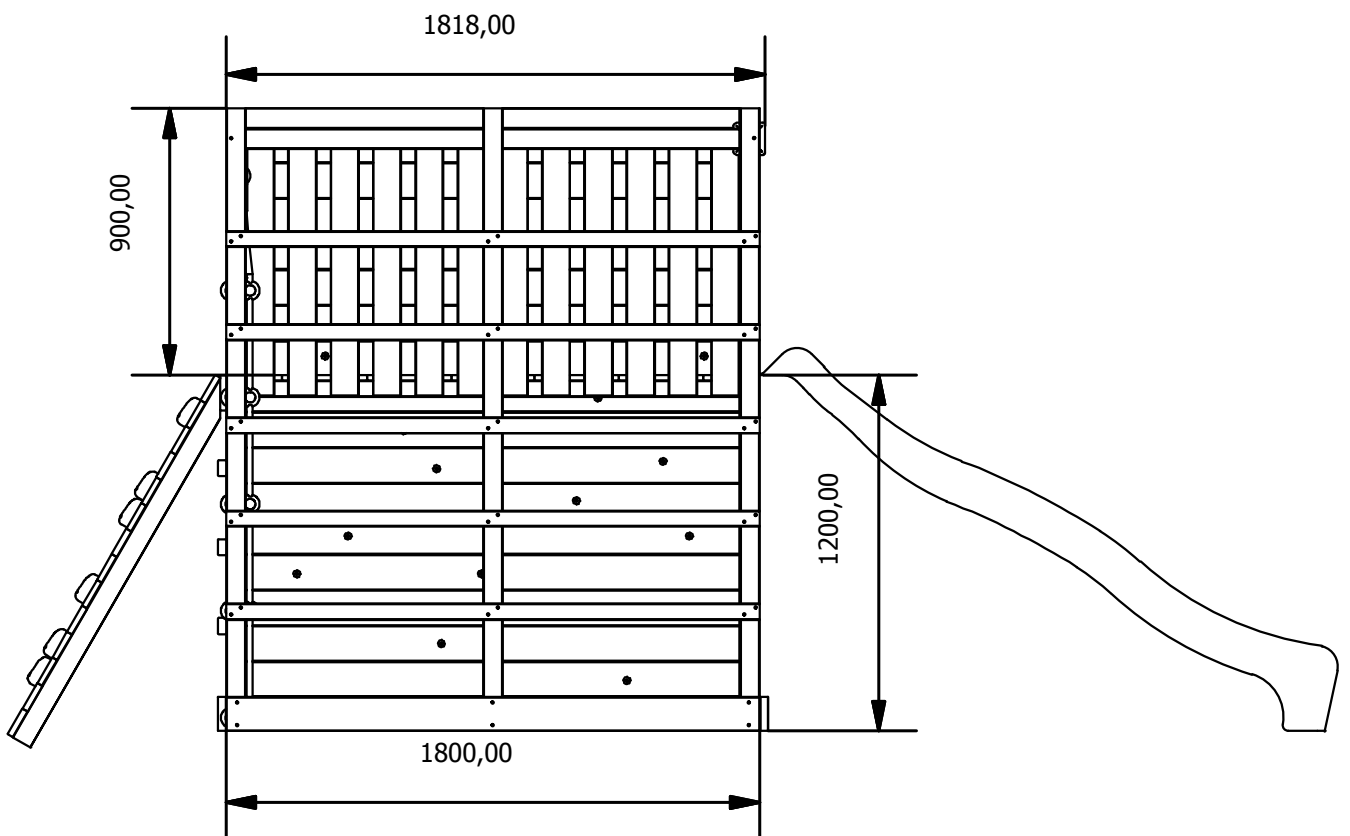

CZ Maximální počet uživatelů - 3 osoby. Maximální hmotnost uživatele - 50 kg.
SK Maximálny počet užívateľov - 3 osoby. Maximálna hmotnosť užívateľa - 50 kg.
EN Maximum number of user: 3, maximum weight of user 50 kg.

Nr	ADVENTURE	Szt.
1		8
2		2
3		2
4		5
5		1
6		3
7		3
8		16
9		2
10		2
11		1

ADVENTURE

	<h1>ADVENTURE</h1>		
11			1
12			1
13			4
14			1
15			1
16			4
A		5,0x120	4
B		4,0 x 60	52
C		4,0 x 50	114
D		4,0 x 40	106
E		8,0 x 30	16
F		5,0 x 30	2