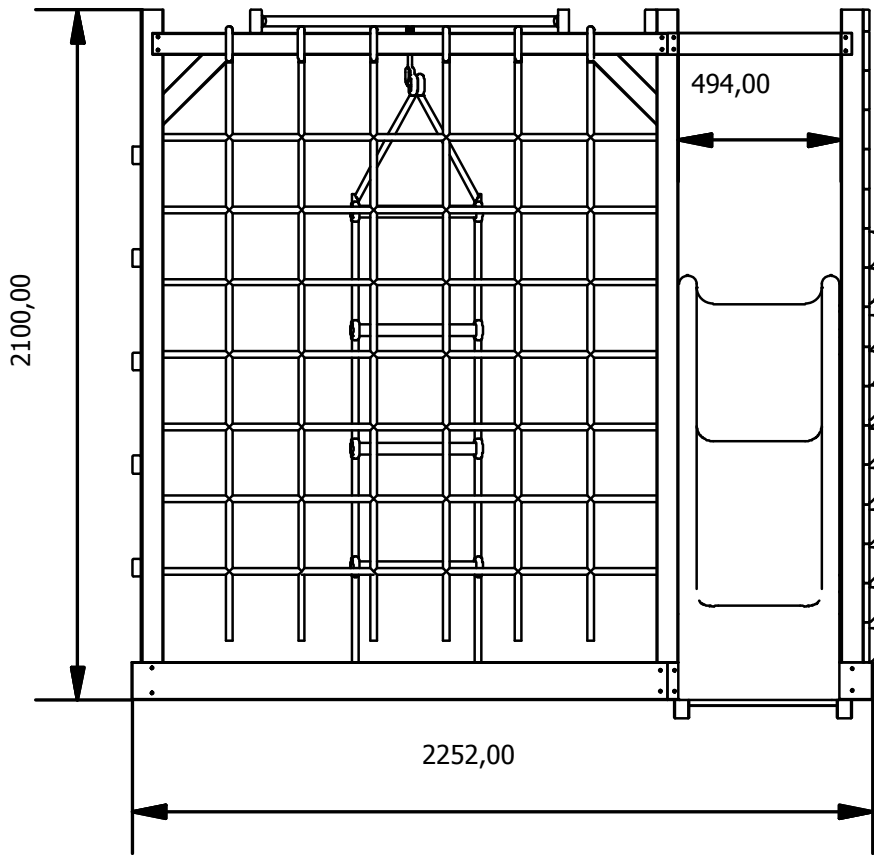

CZ Maximální počet uživatelů - 3 osoby. Maximální hmotnost uživatele - 50 kg.
SK Maximálny počet užívateľov - 3 osoby. Maximálna hmotnosť užívateľa - 50 kg.
EN Maximum number of user: 3, maximum weight of user 50 kg.

Nr	ADVENTURE	Szt.
1		8
2		2
3		2
4		5
5		1
6		3
7		3
8		16
9		2
10		2
11		1

ADVENTURE

	<h1>ADVENTURE</h1>		
11			1
12			1
13			4
14			1
15			1
16			4
A		5,0x120	4
B		4,0 x 60	52
C		4,0 x 50	114
D		4,0 x 40	106
E		8,0 x 30	16
F		5,0 x 30	2