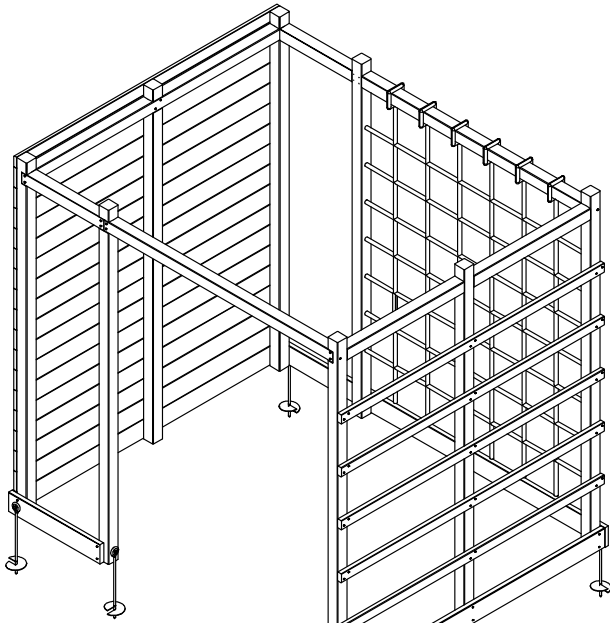

Nr	ADVENTURE	Szt.
1		8
2		2
3		2
4		5
5		1
6		3
7		3
8		16
9		2
10		2
11		1

ADVENTURE

	<h1>ADVENTURE</h1>		
11			1
12			1
13			4
14			1
15			1
16			4
A		5,0x120	4
B		4,0 x 60	52
C		4,0 x 50	114
D		4,0 x 40	106
E		8,0 x 30	16
F		5,0 x 30	2

Nr	ADVENTURE				Szt.
G					1
H					1
I		16	J		1
K					15
L					1
M					1
N		Wyposażenie dodatkowe Not included/option		5	

K

Widok z dołu - sposób montażu ścianki wspinaczkowej
 Pohľad ze spodu - způsob uchycení lezecké stěny.
 Pohľad zo spodu - spôsob uchytenia lezeckej steny.