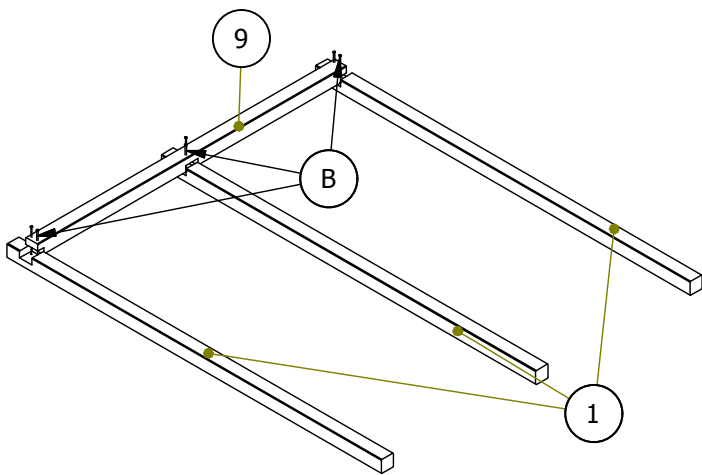

Nr	ADVENTURE	Szt.
1		8
2		2
3		2
4		5
5		1
6		3
7		3
8		16
9		2
10		2
11		1

ADVENTURE

	<h1>ADVENTURE</h1>		
11			1
12			1
13			4
14			1
15			1
16			4
A		5,0x120	4
B		4,0 x 60	52
C		4,0 x 50	114
D		4,0 x 40	106
E		8,0 x 30	16
F		5,0 x 30	2

Nr	ADVENTURE				Szt.
G					1
H					1
I		16	J		1
K					15
L					1
M					1
N		Wyposażenie dodatkowe Not included/option		5	

K

Widok z dołu - sposób montażu ścianki wspinaczkowej
 Pohľad ze spodu - způsob uchycení lezecké stěny.
 Pohľad zo spodu - spôsob uchytenia lezeckej steny.