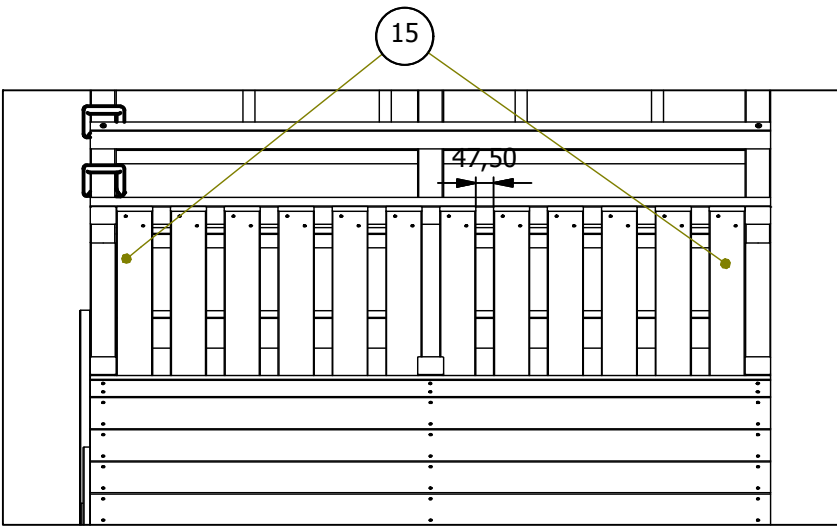

Nr	ADVENTURE	Szt.
1		8
2		2
3		2
4		5
5		1
6		3
7		3
8		16
9		2
10		2
11		1

ADVENTURE

	<h1>ADVENTURE</h1>		
11			1
12			1
13			4
14			1
15			1
16			4
A		5,0x120	4
B		4,0 x 60	52
C		4,0 x 50	114
D		4,0 x 40	106
E		8,0 x 30	16
F		5,0 x 30	2

Nr	ADVENTURE				Szt.
G					1
H					1
I		16	J		1
K					15
L					1
M					1
N		Wyposażenie dodatkowe Not included/option		5	

K

Widok z dołu - sposób montażu ścianki wspinaczkowej
 Pohľad ze spodu - způsob uchycení lezecké stěny.
 Pohľad zo spodu - spôsob uchytenia lezeckej steny.