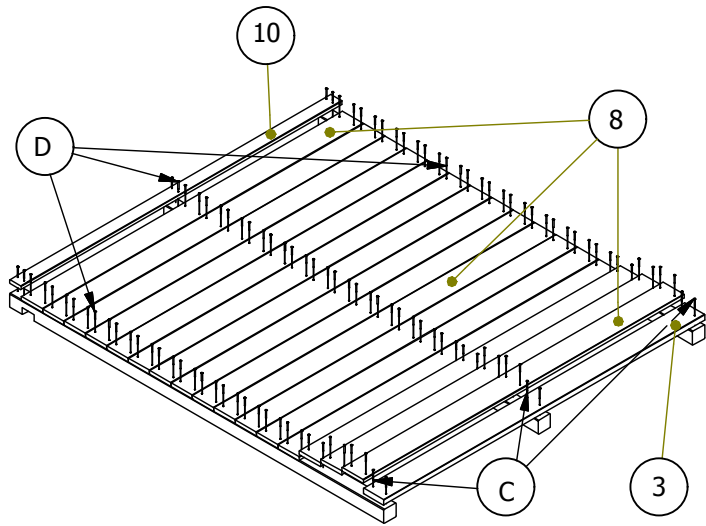

Nr	ADVENTURE	Szt.
1		8
2		2
3		2
4		5
5		1
6		3
7		3
8		16
9		2
10		2
11		1

ADVENTURE

	<h1>ADVENTURE</h1>		
11			1
12			1
13			4
14			1
15			1
16			4
A		5,0x120	4
B		4,0 x 60	52
C		4,0 x 50	114
D		4,0 x 40	106
E		8,0 x 30	16
F		5,0 x 30	2

Nr	ADVENTURE				Szt.
G					1
H					1
I		16	J		1
K					15
L					1
M					1
N		Wyposażenie dodatkowe Not included/option		5	

K

Widok z dołu - sposób montażu ścianki wspinaczkowej
 Pohľad ze spodu - způsob uchycení lezecké stěny.
 Pohľad zo spodu - spôsob uchytenia lezeckej steny.