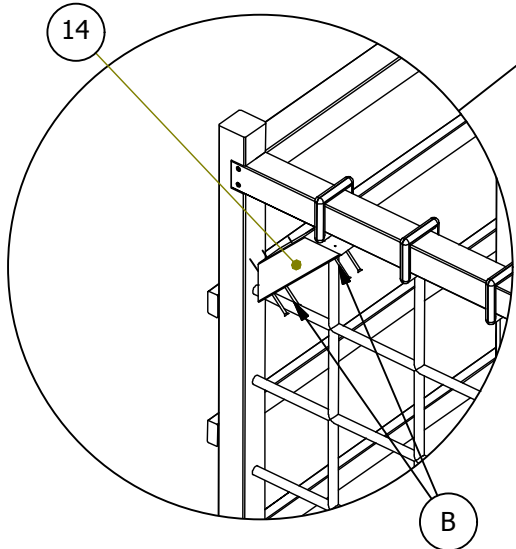

Nr	ADVENTURE	Szt.
1		8
2		2
3		2
4		5
5		1
6		3
7		3
8		16
9		2
10		2
11		1

ADVENTURE

	<h1>ADVENTURE</h1>		
11			1
12			1
13			4
14			1
15			1
16			4
A		5,0x120	4
B		4,0 x 60	52
C		4,0 x 50	114
D		4,0 x 40	106
E		8,0 x 30	16
F		5,0 x 30	2

Nr	ADVENTURE				Szt.
G					1
H					1
I		16	J		1
K					15
L					1
M					1
N		Wyposażenie dodatkowe Not included/option		5	

K

Widok z dołu - sposób montażu ścianki wspinaczkowej
 Pohľad ze spodu - způsob uchycení lezecké stěny.
 Pohľad zo spodu - spôsob uchytenia lezeckej steny.