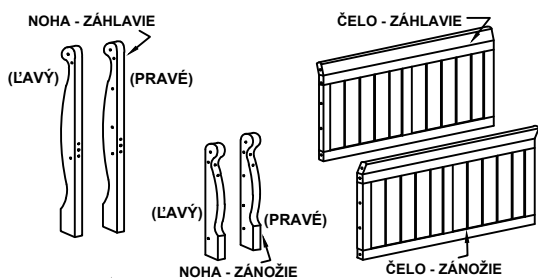

1 Zmontovaný produkt

Poznámka: Nemontujte pomocou elektrického náradia. Môže to spôsobiť nadmerné dotiahnutie skrutiek.

2 ČASTI

A ČELO - ZÁHLAVIE & ZÁNOŽIE
NOHA - ZÁHLAVIE & ZÁNOŽIE
x 6

3 KOVANIE

1 M6 x 70mm
SKRUTKA JCBC
x 8

2 M6 x 60mm
SKRUTKA JCBC
x 2

3 M6 x 40mm
SKRUTKA JCBC
x 22

4 M6 x 15mm
SKRUTKA JCBC
x 16

5 DREVENÝ KOLÍK
(10 x 40mm)
x 12

6 DREVENÝ KOLÍK
(8 x 30mm)
x 10

7 DREVENÝ KOLÍK
(6 x 25mm)
x 12

8 J-MATICA
VALČEKOVÁ
x 16