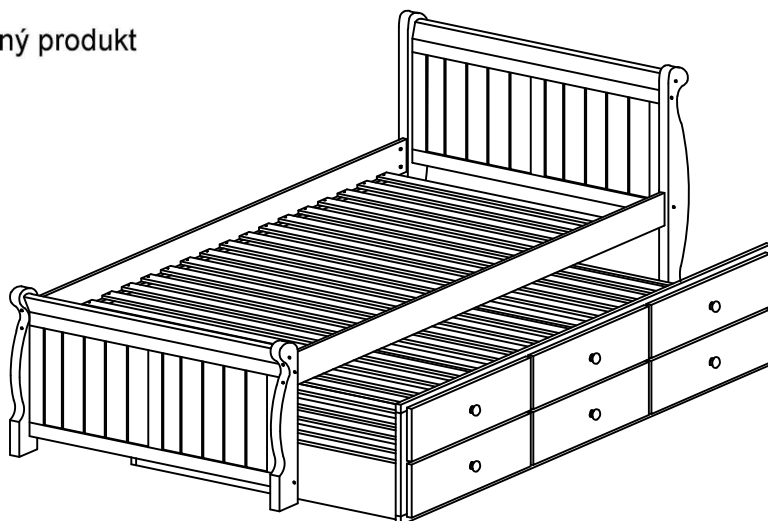

1 Zmontovaný produkt

Poznámka: Nemontujte pomocou elektrického náradia. Môže to spôsobiť nadmerné dotiahnutie skrutiek.

2 ČASTI

A ČELO - ZÁHLAVIE & ZÁNOŽIE
NOHA - ZÁHLAVIE & ZÁNOŽIE
x 6

3 KOVANIE

1 M6 x 70mm
SKRUTKA JCBC
x 8