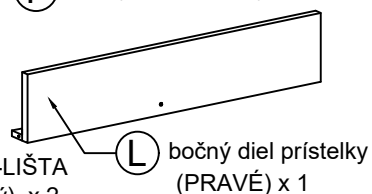

1 Zmontovaný produkt

Poznámka: Nemontujte pomocou elektrického náradia. Môže to spôsobiť nadmerné dotiahnutie skrutiek.

2 ČASTI

A ČELO - ZÁHLAVIE & ZÁNOŽIE
NOHA - ZÁHLAVIE & ZÁNOŽIE
x 6

3 KOVANIE

1 M6 x 70mm
SKRUTKA JCBC
x 8

2 M6 x 60mm
SKRUTKA JCBC
x 2

3 M6 x 40mm
SKRUTKA JCBC
x 22

4 M6 x 15mm
SKRUTKA JCBC
x 16

5 DREVENÝ KOLÍK
(10 x 40mm)
x 12

6 DREVENÝ KOLÍK
(8 x 30mm)
x 10

7 DREVENÝ KOLÍK
(6 x 25mm)
x 12

8 J-MATICA
VALČEKOVÁ
x 16