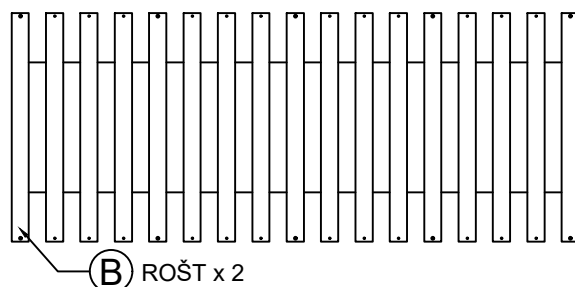

1 Zmontovaný produkt

Poznámka: Nemontujte pomocou elektrického náradia. Môže to spôsobiť nadmerné dotiahnutie skrutiek.

2 ČASTI

A ČELO - ZÁHLAVIE & ZÁNOŽIE
NOHA - ZÁHLAVIE & ZÁNOŽIE
x 6

3 KOVANIE

1 M6 x 70mm
SKRUTKA JCBC
x 8

2 M6 x 60mm
SKRUTKA JCBC
x 2

3 M6 x 40mm
SKRUTKA JCBC
x 22

4 M6 x 15mm
SKRUTKA JCBC
x 16

5 DREVENÝ KOLÍK
(10 x 40mm)
x 12

6 DREVENÝ KOLÍK
(8 x 30mm)
x 10

7 DREVENÝ KOLÍK
(6 x 25mm)
x 12

8 J-MATICA
VALČEKOVÁ
x 16

17 M6 x 50mm
SKRUTKA JCBC
x 4

18 M6 x 90mm
SKRUTKA JCBC
x 8

4

5

6

7

8

9