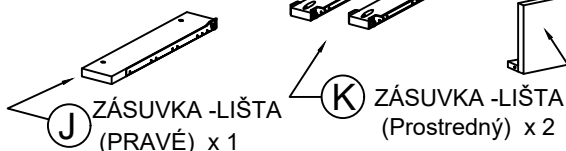

1 Zmontovaný produkt

Poznámka: Nemontujte pomocou elektrického náradia. Môže to spôsobiť nadmerné dotiahnutie skrutiek.

2 ČASTI

A ČELO - ZÁHLAVIE & ZÁNOŽIE
NOHA - ZÁHLAVIE & ZÁNOŽIE
x 6

3 KOVANIE

1 M6 x 70mm
SKRUTKA JCBC
x 8

2 M6 x 60mm
SKRUTKA JCBC
x 2

3 M6 x 40mm
SKRUTKA JCBC
x 22

4 M6 x 15mm
SKRUTKA JCBC
x 16

5 DREVENÝ KOLÍK
(10 x 40mm)
x 12

6 DREVENÝ KOLÍK
(8 x 30mm)
x 10

7 DREVENÝ KOLÍK
(6 x 25mm)
x 12

8 J-MATICA
VALČEKOVÁ
x 16