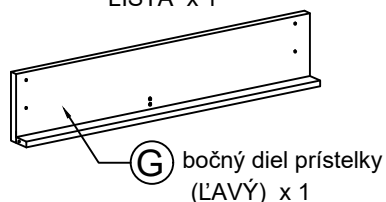

1 Zmontovaný produkt

Poznámka: Nemontujte pomocou elektrického náradia. Môže to spôsobiť nadmerné dotiahnutie skrutiek.

2 ČASTI

A ČELO - ZÁHLAVIE & ZÁNOŽIE
NOHA - ZÁHLAVIE & ZÁNOŽIE
x 6

3 KOVANIE

1 M6 x 70mm
SKRUTKA JCBC
x 8

2 M6 x 60mm
SKRUTKA JCBC
x 2

3 M6 x 40mm
SKRUTKA JCBC
x 22

4 M6 x 15mm
SKRUTKA JCBC
x 16

5 DREVENÝ KOLÍK
(10 x 40mm)
x 12

6 DREVENÝ KOLÍK
(8 x 30mm)
x 10

7 DREVENÝ KOLÍK
(6 x 25mm)
x 12

8 J-MATICA
VALČEKOVÁ
x 16