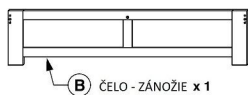

1 Zmontovaný produkt

2 ČASTI