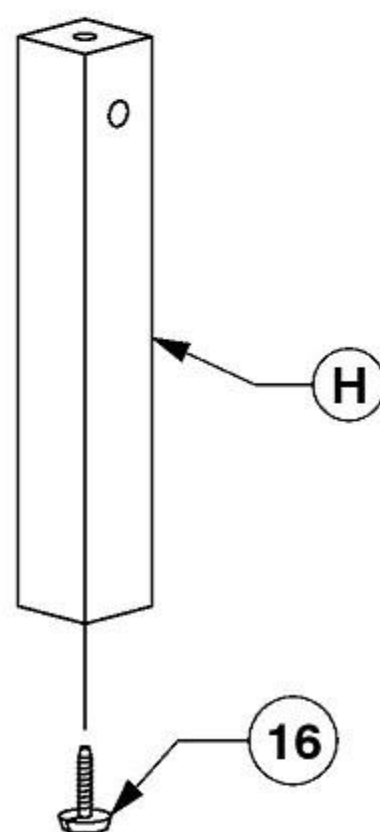

1 Zmontovaný produkt

Poznámka: Nemontujte pomocou elektrického náradia. Môže to spôsobiť nadmerné dotiahnutie skrutiek.

2 ČASTI

3 KOVANIE

1 M6 x 100mm
SKRUTKA JCBC
x 3

2 M6 x 70mm
SKRUTKA JCBC
x 8

3 M6 x 40mm
SKRUTKA JCBC
x 20

4 M6 x 15mm
SKRUTKA JCBC
x 4

5 DREVENÝ KOLÍK
(10 x 40mm) x 4

6 DREVENÝ KOLÍK
(8 x 30mm) x 8

7 DREVENÝ KOLÍK
(6 x 25mm) x 12

8 J-MATICA
VALČEKOVÁ
x 11

9 PÉROVÁ
PODLOŽKA
x 4

10 PLOCHÁ
PODLOŽKA
x 4

11 SAMOREZNÁ
SKRUTKA
(M4 x 32mm)
x 30

12 SAMOREZNÁ
SKRUTKA
(M4 x 25mm)
x 30

13 L SVORKA
x 2

14 L SVORKA
x 2

15 SAMOREZNÁ
SKRUTKA
(M4 x 16mm)
x 4

16 NASTAVITELNÝ
ŠRÓUB x 3

17 M4
IMBUSOVÝ KLÚČ
x 1

4

5