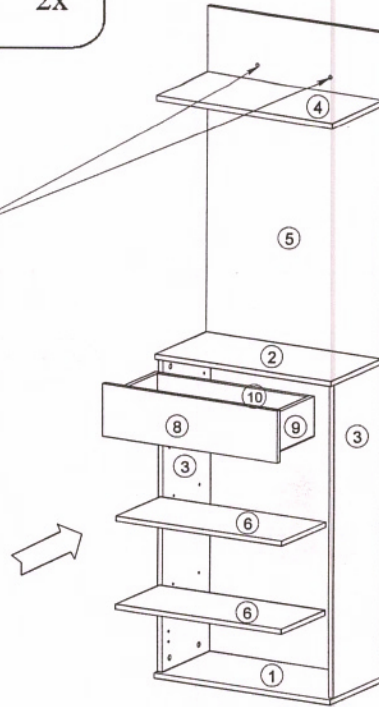

# Armario 2

Nº	Denomination	dimensions (MM).	quantity
1	Bottom	600 x 300	1
2	Top	600 x 300	1
3	Lateral	968 x 280	2
4	Up shelf	600 x 300	1
5	Strip	2000 x 600	1
6	Shelf	566 x 260	2
7	Front	802 x 297	2
8	Front of drawer	160 x 596	1
9	Side of drawer 1	250 x 120	2
10	Side of drawer 2	510 x 120	2
11	Mirror	782 x 598	1

1

4

5

Principle of attachment of the handels :

# Armario 1

Nº	Denomination	dimensions (mm).	quantity
1	Bottom	600 x 300	1
2	Top	600 x 300	1
3	Lateral	400 x 280	2
4	Up shelf	600 x 300	1
5	Strip	2000 x 600	1
6	Shelf	566 x 260	1
7	Front	396 x 297	2

1