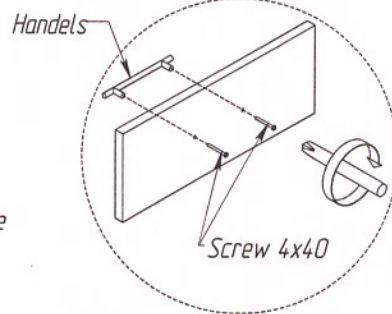

# Armario 2

Nº	Denomination	dimensions (MM).	quantity
1	Bottom	600 x 300	1
2	Top	600 x 300	1
3	Lateral	968 x 280	2
4	Up shelf	600 x 300	1
5	Strip	2000 x 600	1
6	Shelf	566 x 260	2
7	Front	802 x 297	2
8	Front of drawer	160 x 596	1
9	Side of drawer 1	250 x 120	2
10	Side of drawer 2	510 x 120	2
11	Mirror	782 x 598	1

1

4

5

Principle of attachment of the handels :

# Armario 1

Nº	Denomination	dimensions (mm).	quantity
1	Bottom	600 x 300	1
2	Top	600 x 300	1
3	Lateral	400 x 280	2
4	Up shelf	600 x 300	1
5	Strip	2000 x 600	1
6	Shelf	566 x 260	1
7	Front	396 x 297	2

1