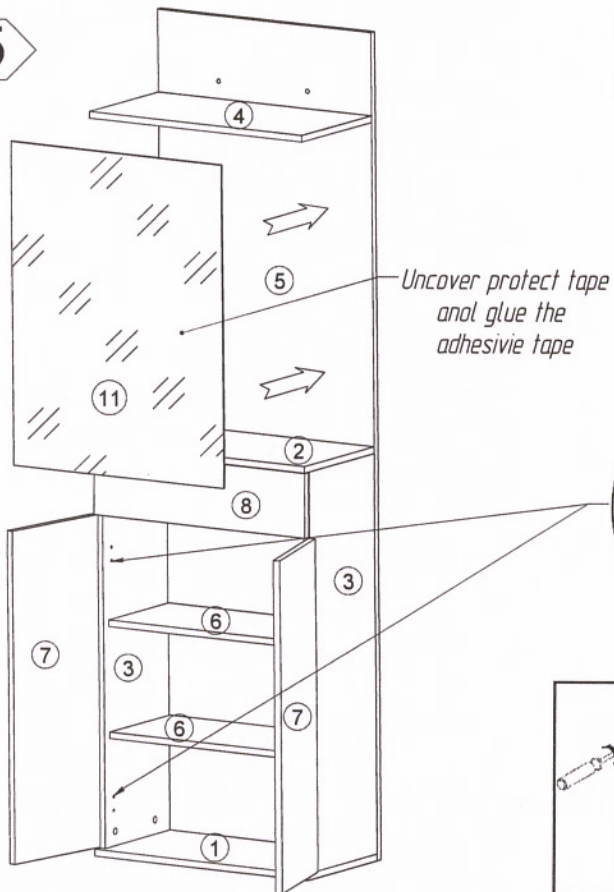

# Armario 2

Nº	Denomination	dimensions (MM).	quantity
1	Bottom	600 x 300	1
2	Top	600 x 300	1
3	Lateral	968 x 280	2
4	Up shelf	600 x 300	1
5	Strip	2000 x 600	1
6	Shelf	566 x 260	2
7	Front	802 x 297	2
8	Front of drawer	160 x 596	1
9	Side of drawer 1	250 x 120	2
10	Side of drawer 2	510 x 120	2
11	Mirror	782 x 598	1

1

4

5

Principle of attachment of the handels :

# Armario 1

Nº	Denomination	dimensions (mm).	quantity
1	Bottom	600 x 300	1
2	Top	600 x 300	1
3	Lateral	400 x 280	2
4	Up shelf	600 x 300	1
5	Strip	2000 x 600	1
6	Shelf	566 x 260	1
7	Front	396 x 297	2

1