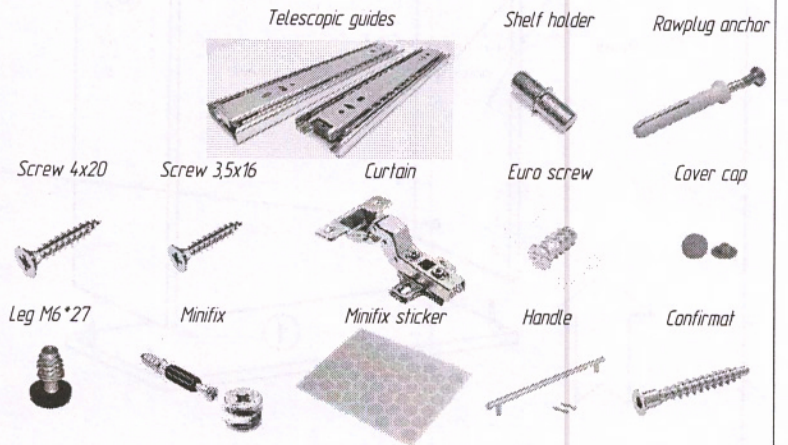

# Armario 2

Nº	Denomination	dimensions (MM).	quantity
1	Bottom	600 x 300	1
2	Top	600 x 300	1
3	Lateral	968 x 280	2
4	Up shelf	600 x 300	1
5	Strip	2000 x 600	1
6	Shelf	566 x 260	2
7	Front	802 x 297	2
8	Front of drawer	160 x 596	1
9	Side of drawer 1	250 x 120	2
10	Side of drawer 2	510 x 120	2
11	Mirror	782 x 598	1

1

4

5

Principle of attachment of the handels :

# Armario 1

Nº	Denomination	dimensions (mm).	quantity
1	Bottom	600 x 300	1
2	Top	600 x 300	1
3	Lateral	400 x 280	2
4	Up shelf	600 x 300	1
5	Strip	2000 x 600	1
6	Shelf	566 x 260	1
7	Front	396 x 297	2

1