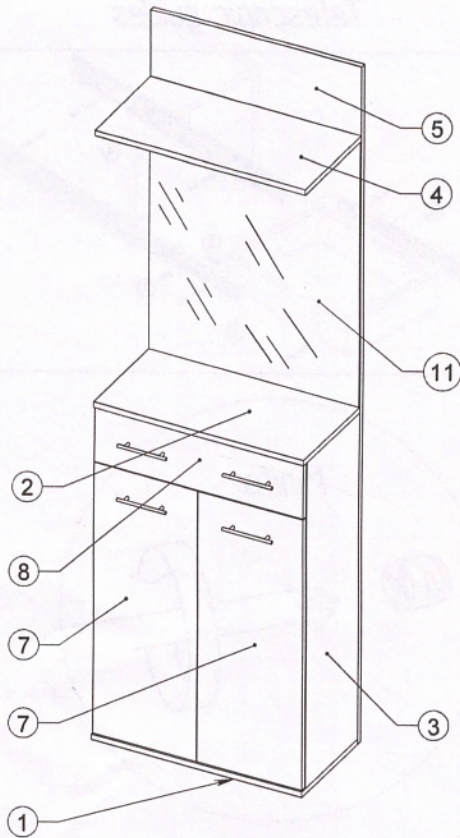

# Armario 2

Nº	Denomination	dimensions (MM).	quantity
1	Bottom	600 x 300	1
2	Top	600 x 300	1
3	Lateral	968 x 280	2
4	Up shelf	600 x 300	1
5	Strip	2000 x 600	1
6	Shelf	566 x 260	2
7	Front	802 x 297	2
8	Front of drawer	160 x 596	1
9	Side of drawer 1	250 x 120	2
10	Side of drawer 2	510 x 120	2
11	Mirror	782 x 598	1

1

4

5

Principle of attachment of the handels :

# Armario 1

Nº	Denomination	dimensions (mm).	quantity
1	Bottom	600 x 300	1
2	Top	600 x 300	1
3	Lateral	400 x 280	2
4	Up shelf	600 x 300	1
5	Strip	2000 x 600	1
6	Shelf	566 x 260	1
7	Front	396 x 297	2

1