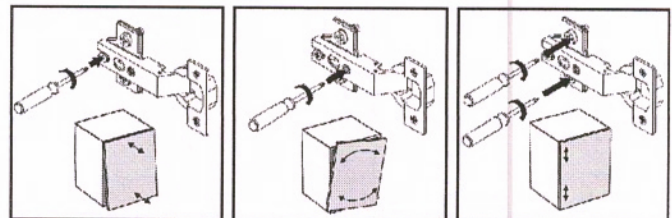

1

4

5

Principle of attachment of the handels :

# Armario 1

Nº	Denomination	dimensions (mm).	quantity
1	Bottom	600 x 300	1
2	Top	600 x 300	1
3	Lateral	400 x 280	2
4	Up shelf	600 x 300	1
5	Strip	2000 x 600	1
6	Shelf	566 x 260	1
7	Front	396 x 297	2

1