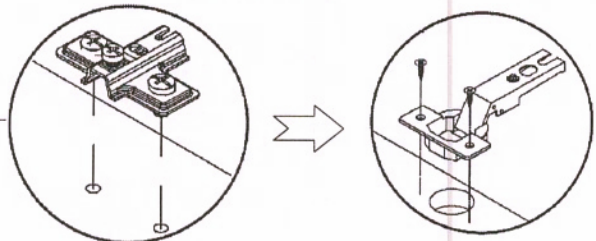

# Armario 2

Nº	Denomination	dimensions (MM).	quantity
1	Bottom	600 x 300	1
2	Top	600 x 300	1
3	Lateral	968 x 280	2
4	Up shelf	600 x 300	1
5	Strip	2000 x 600	1
6	Shelf	566 x 260	2
7	Front	802 x 297	2
8	Front of drawer	160 x 596	1
9	Side of drawer 1	250 x 120	2
10	Side of drawer 2	510 x 120	2
11	Mirror	782 x 598	1

1

4

5

Principle of attachment of the handels :

# Armario 1

Nº	Denomination	dimensions (mm).	quantity
1	Bottom	600 x 300	1
2	Top	600 x 300	1
3	Lateral	400 x 280	2
4	Up shelf	600 x 300	1
5	Strip	2000 x 600	1
6	Shelf	566 x 260	1
7	Front	396 x 297	2

1