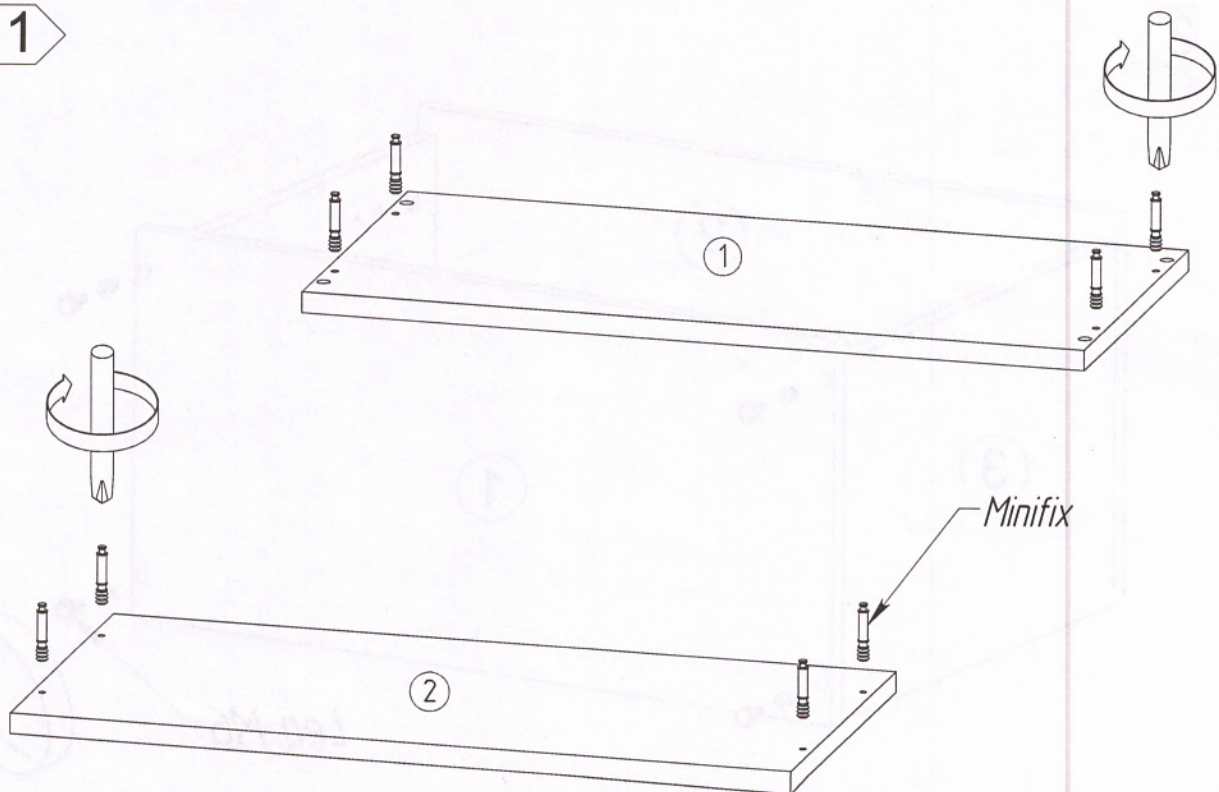

# Armario 2

Nº	Denomination	dimensions (MM).	quantity
1	Bottom	600 x 300	1
2	Top	600 x 300	1
3	Lateral	968 x 280	2
4	Up shelf	600 x 300	1
5	Strip	2000 x 600	1
6	Shelf	566 x 260	2
7	Front	802 x 297	2
8	Front of drawer	160 x 596	1
9	Side of drawer 1	250 x 120	2
10	Side of drawer 2	510 x 120	2
11	Mirror	782 x 598	1

1

4

5

Principle of attachment of the handels :

# Armario 1

Nº	Denomination	dimensions (mm).	quantity
1	Bottom	600 x 300	1
2	Top	600 x 300	1
3	Lateral	400 x 280	2
4	Up shelf	600 x 300	1
5	Strip	2000 x 600	1
6	Shelf	566 x 260	1
7	Front	396 x 297	2

1