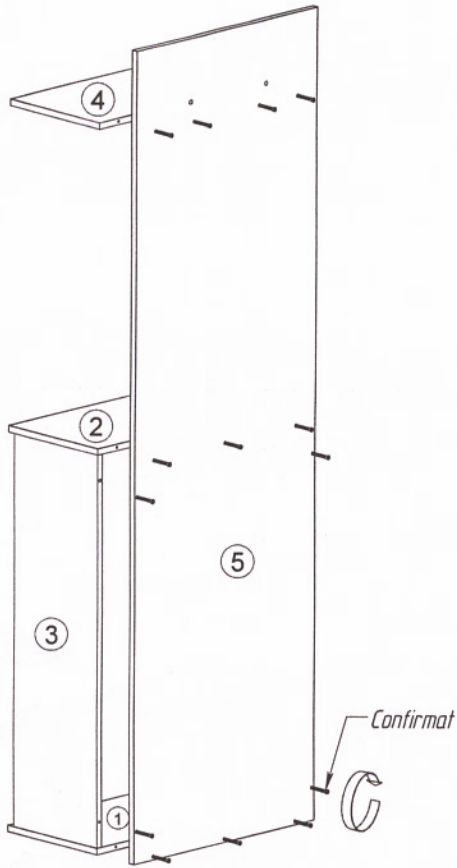

# Armario 2

Nº	Denomination	dimensions (MM).	quantity
1	Bottom	600 x 300	1
2	Top	600 x 300	1
3	Lateral	968 x 280	2
4	Up shelf	600 x 300	1
5	Strip	2000 x 600	1
6	Shelf	566 x 260	2
7	Front	802 x 297	2
8	Front of drawer	160 x 596	1
9	Side of drawer 1	250 x 120	2
10	Side of drawer 2	510 x 120	2
11	Mirror	782 x 598	1

1

4

5

Principle of attachment of the handels :

# Armario 1

Nº	Denomination	dimensions (mm).	quantity
1	Bottom	600 x 300	1
2	Top	600 x 300	1
3	Lateral	400 x 280	2
4	Up shelf	600 x 300	1
5	Strip	2000 x 600	1
6	Shelf	566 x 260	1
7	Front	396 x 297	2

1