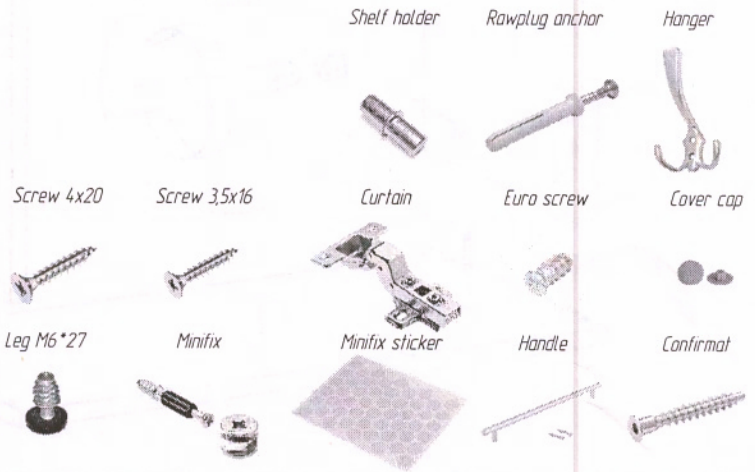

1

4

5

Principle of attachment of the handels :

# Armario 1

Nº	Denomination	dimensions (mm).	quantity
1	Bottom	600 x 300	1
2	Top	600 x 300	1
3	Lateral	400 x 280	2
4	Up shelf	600 x 300	1
5	Strip	2000 x 600	1
6	Shelf	566 x 260	1
7	Front	396 x 297	2

1