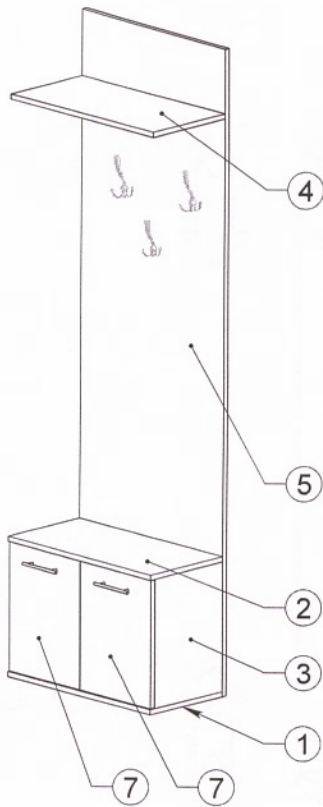

# Armario 2

Nº	Denomination	dimensions (MM).	quantity
1	Bottom	600 x 300	1
2	Top	600 x 300	1
3	Lateral	968 x 280	2
4	Up shelf	600 x 300	1
5	Strip	2000 x 600	1
6	Shelf	566 x 260	2
7	Front	802 x 297	2
8	Front of drawer	160 x 596	1
9	Side of drawer 1	250 x 120	2
10	Side of drawer 2	510 x 120	2
11	Mirror	782 x 598	1

1

4

5

Principle of attachment of the handels :

# Armario 1

Nº	Denomination	dimensions (mm).	quantity
1	Bottom	600 x 300	1
2	Top	600 x 300	1
3	Lateral	400 x 280	2
4	Up shelf	600 x 300	1
5	Strip	2000 x 600	1
6	Shelf	566 x 260	1
7	Front	396 x 297	2

1