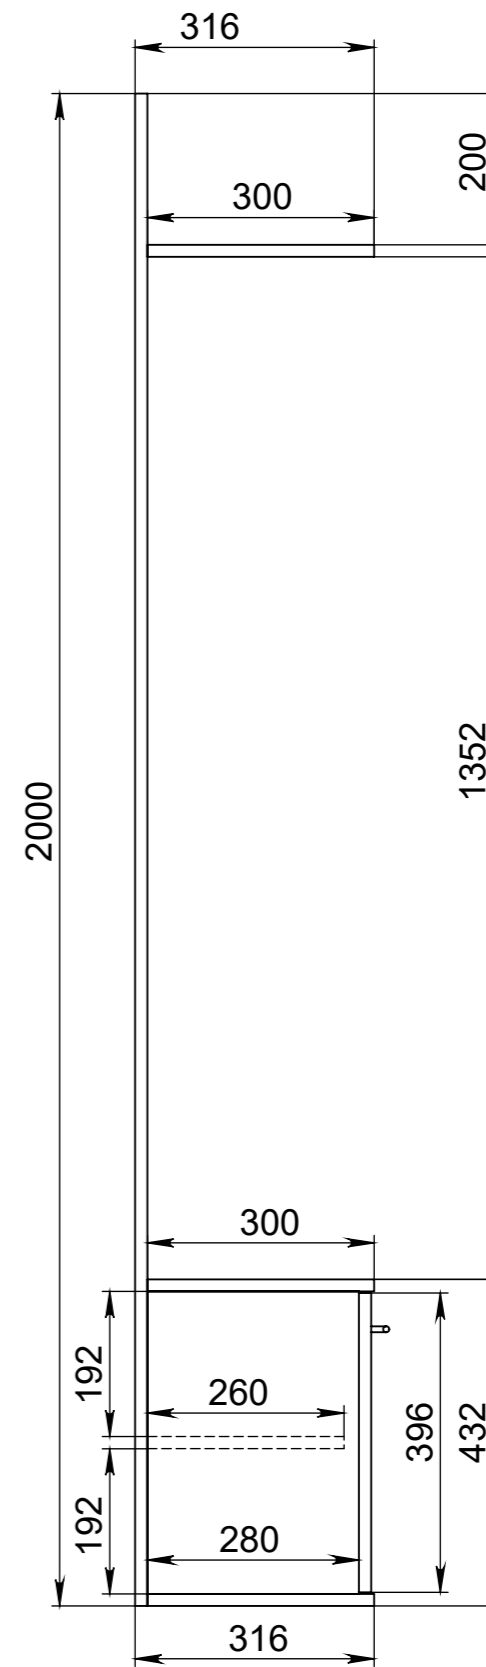

Дзеркало

Ящик 1шт.

| | | | | | | | |
|------------|----------------|-------|------|-------|----------------|---------|------|
| | | Подп. | Дата | Заказ | Прихожа - 4245 | Масштаб | Лист |
| Разработал | Ковальчук А.В. | | | | | | 1 |
| Проверил | | | | | | | |

| | | | | | | | |
|------------|----------------|-------|------|-------|----------------|---------|------|
| | | Подп. | Дата | Заказ | Прихожа - 4245 | Масштаб | Лист |
| Разработал | Ковальчук А.В. | | | | | | 2 |
| Проверил | | | | | | | |