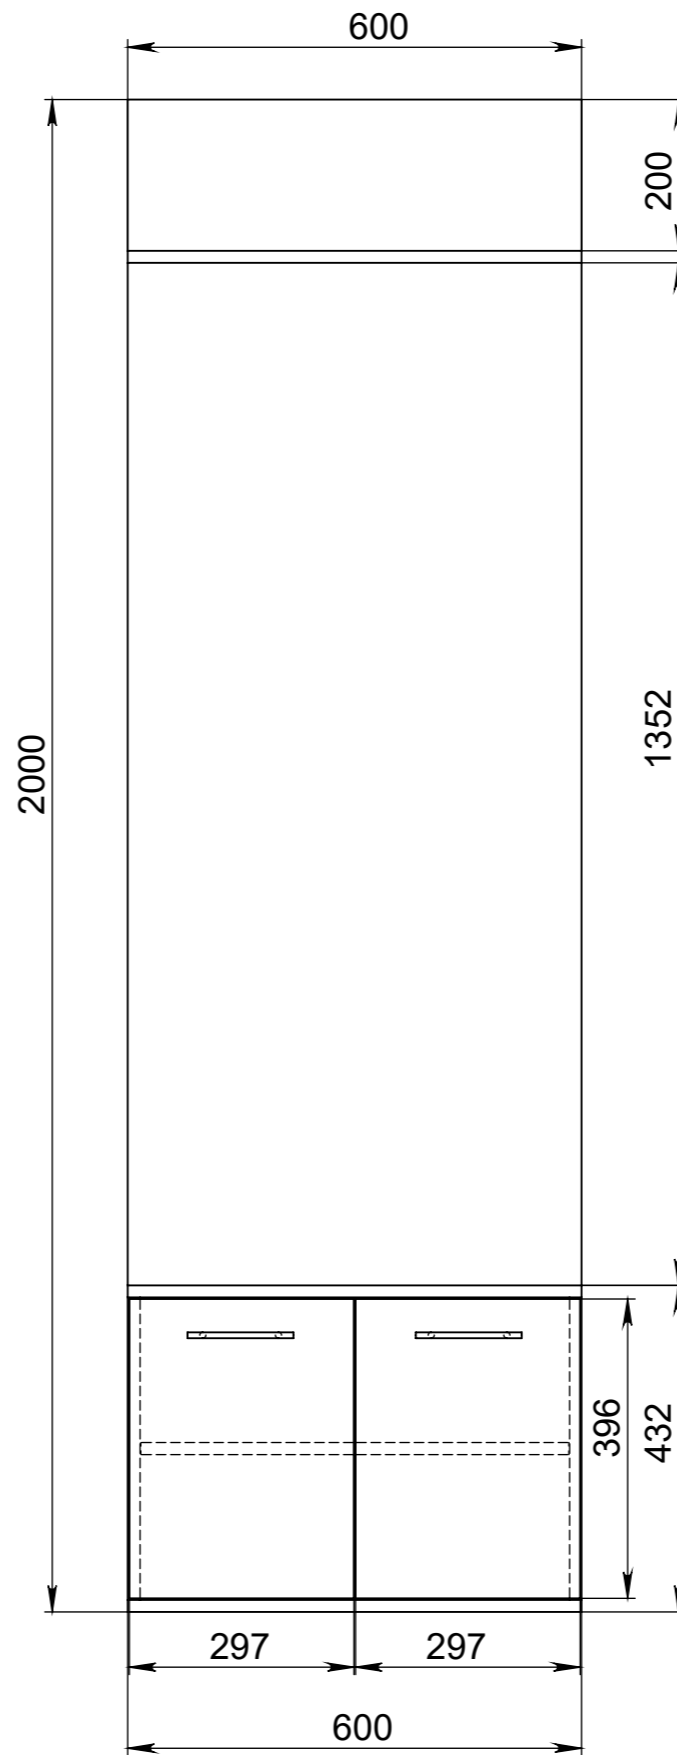

Дзеркало

Ящик 1шт.

| | | | | | | | |
|------------|----------------|-------|------|-------|----------------|---------|------|
| | | Подп. | Дата | Заказ | Прихожа - 4245 | Масштаб | Лист |
| Разработал | Ковальчук А.В. | | | | | | 1 |
| Проверил | | | | | | | |

| | | | | | | | |
|------------|----------------|-------|------|-------|----------------|---------|------|
| | | Подп. | Дата | Заказ | Прихожа - 4245 | Масштаб | Лист |
| Разработал | Ковальчук А.В. | | | | | | 2 |
| Проверил | | | | | | | |