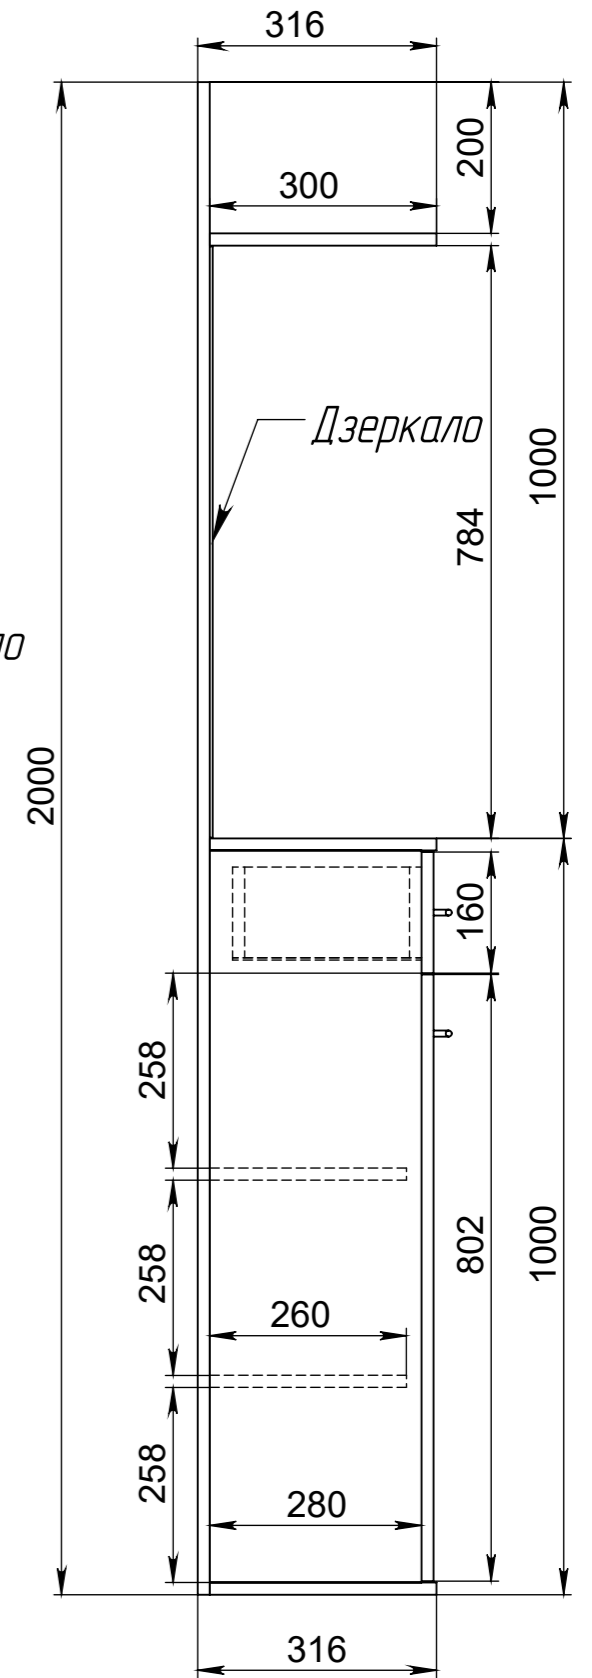

Дзеркало

Ящик 1шт.

| | | | | | | | |
|------------|----------------|-------|------|-------|----------------|---------|------|
| | | Подп. | Дата | Заказ | Прихожа - 4245 | Масштаб | Лист |
| Разработал | Ковальчук А.В. | | | | | | 1 |
| Проверил | | | | | | | |

| | | | | | | | |
|------------|----------------|-------|------|-------|----------------|---------|------|
| | | Подп. | Дата | Заказ | Прихожа - 4245 | Масштаб | Лист |
| Разработал | Ковальчук А.В. | | | | | | 2 |
| Проверил | | | | | | | |