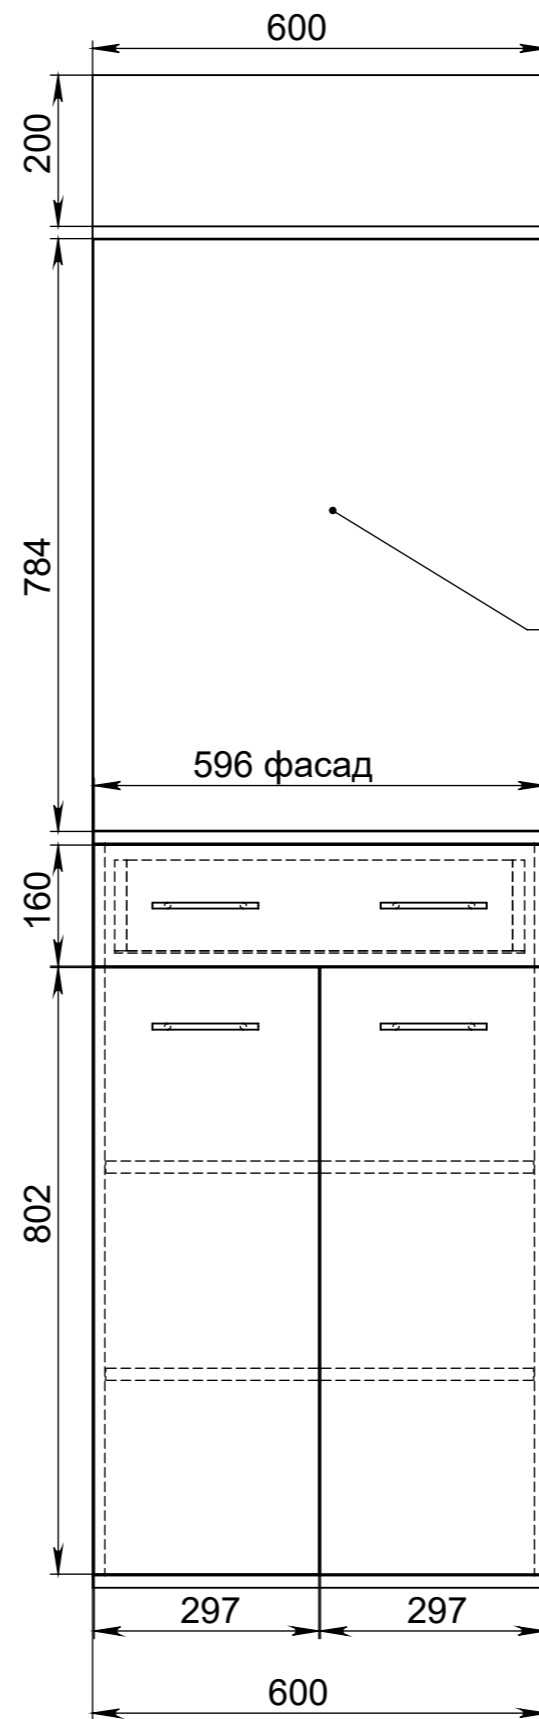

Дзеркало

Ящик 1шт.

| | | | | | | | |
|------------|----------------|-------|------|-------|----------------|---------|------|
| | | Подп. | Дата | Заказ | Прихожа - 4245 | Масштаб | Лист |
| Разработал | Ковальчук А.В. | | | | | | 1 |
| Проверил | | | | | | | |

| | | | | | | | |
|------------|----------------|-------|------|-------|----------------|---------|------|
| | | Подп. | Дата | Заказ | Прихожа - 4245 | Масштаб | Лист |
| Разработал | Ковальчук А.В. | | | | | | 2 |
| Проверил | | | | | | | |