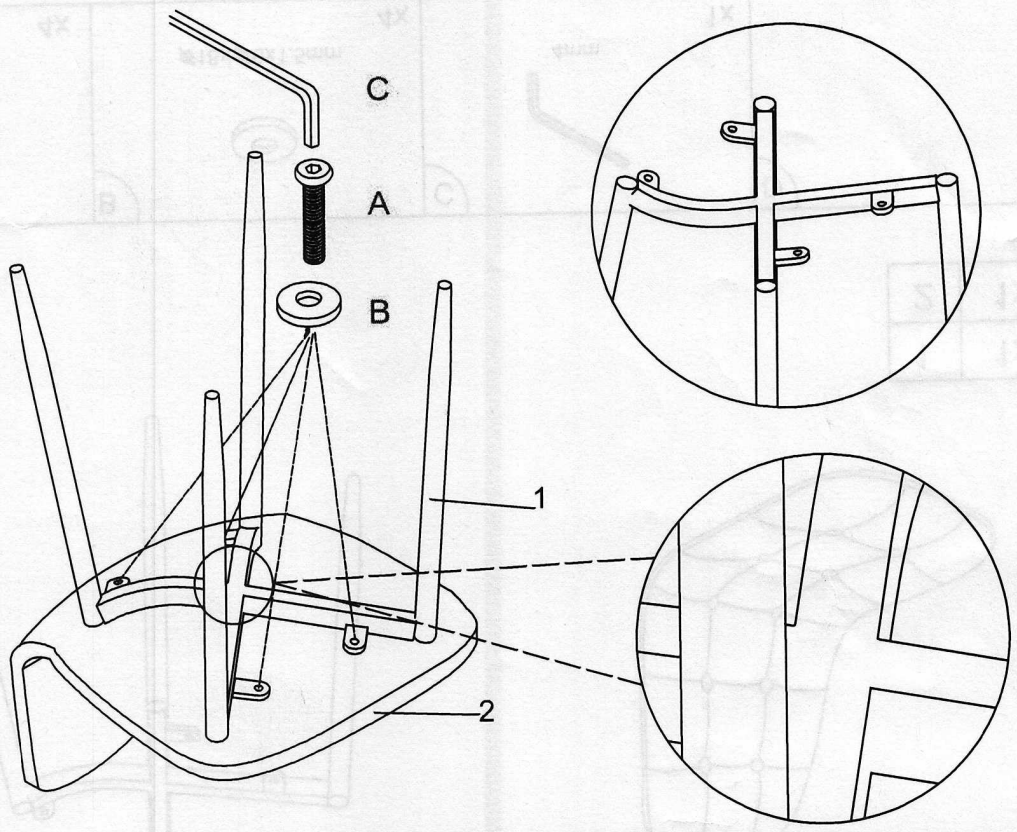

NÁVOD NA MONTÁŽ - CT-393

1

2

1	1x
2	1x

A

M6x16mm

4x

B

Ø18xØ6x1.5mm

4x

C

4mm

1x

D

1

2