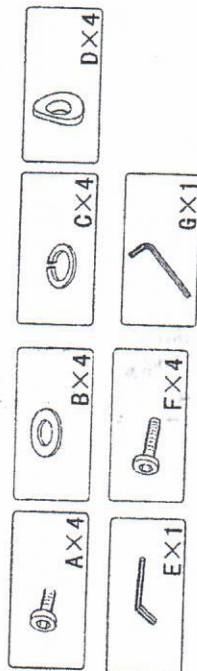

DCL-403

1x opěrák
 1x sedák
 1x podnož
 4x kluzák
 1x nohavič

SESTAVNI DELI:

1

2