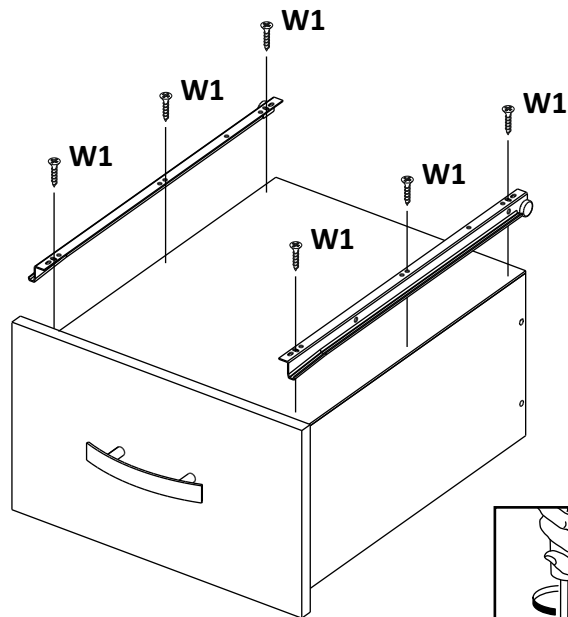

**x8****A1**

Cap for confirmate
Заглушки для конфірмата

**x8****A2****2**

Screw
Шуруп
3,5x30

**x2****W3**

Plastic Handle
Ручка пластик
96 мм

**x1****RP 1**

3Dowel
Шкант**x4****C1**Nail
Цвях
1x16**x12****K1****4**Telescopic Guide
Напр. біла
400 мм**x1****NR 2**Screw
Шуруп
3,5x16**x6****W1**