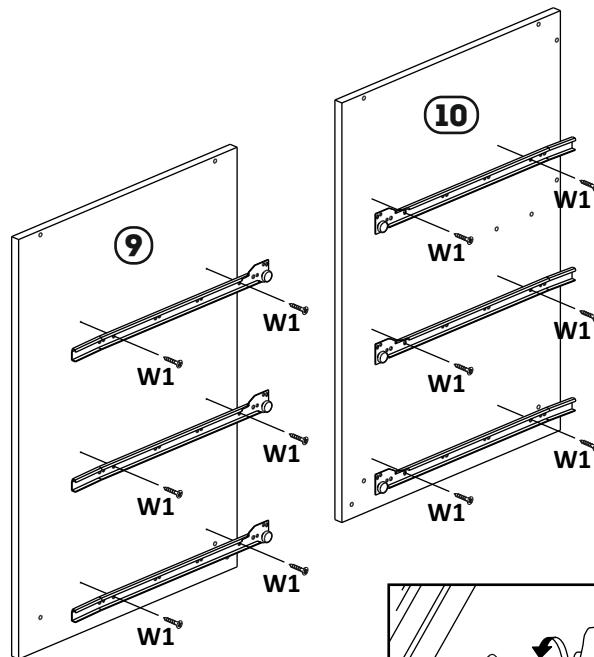

5

Screw
Шуруп
3,5x30

**x3****W3****6**

Telescopic Guide
Напр. біла
400 мм

**x3****NR 2**

Screw
Шуруп
3,5x16

**x12****W1**

7