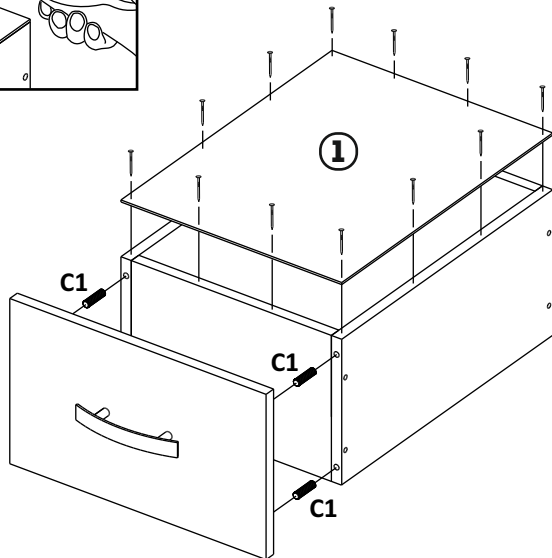

**x8****A1**

Cap for confirmate
Заглушки для конфірмата

**x8****A2****2**

Screw
Шуруп
3,5x30

**x2****W3**

Plastic Handle
Ручка пластик
96 мм

**x1****RP 1**

3Dowel
Шкант**x4****C1**Nail
Цвях
1x16**x12****K1****4**Telescopic Guide
Напр. біла
400 мм**x1****NR 2**Screw
Шуруп
3,5x16**x6****W1**