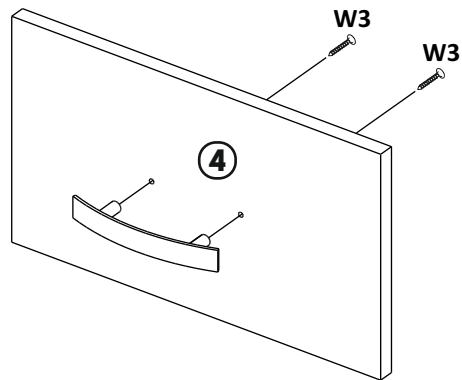

**x8****A1**

Cap for confirmate
Заглушки для конфірмата

**x8****A2****2**

Screw
Шуруп
3,5x30

**x2****W3**

Plastic Handle
Ручка пластик
96 мм

**x1****RP 1**

3Dowel
Шкант**x4****C1**Nail
Цвях
1x16**x12****K1****4**Telescopic Guide
Напр. біла
400 мм**x1****NR 2**Screw
Шуруп
3,5x16**x6****W1**

5

Screw
Шуруп
3,5x30

**x3****W3****6**

Telescopic Guide
Напр. біла
400 мм

**x3****NR 2**

Screw
Шуруп
3,5x16

**x12****W1**

7