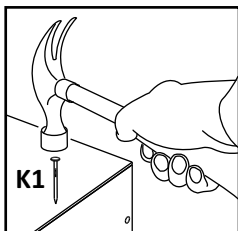

**x8****A1**

Cap for confirmate
Заглушки для конфірмата

**x8****A2****2**

Screw
Шуруп
3,5x30

**x2****W3**

Plastic Handle
Ручка пластик
96 мм

**x1****RP 1**

3Dowel
Шкант**x4****C1**Nail
Цвях
1x16**x12****K1****4**Telescopic Guide
Напр. біла
400 мм**x1****NR 2**Screw
Шуруп
3,5x16**x6****W1**