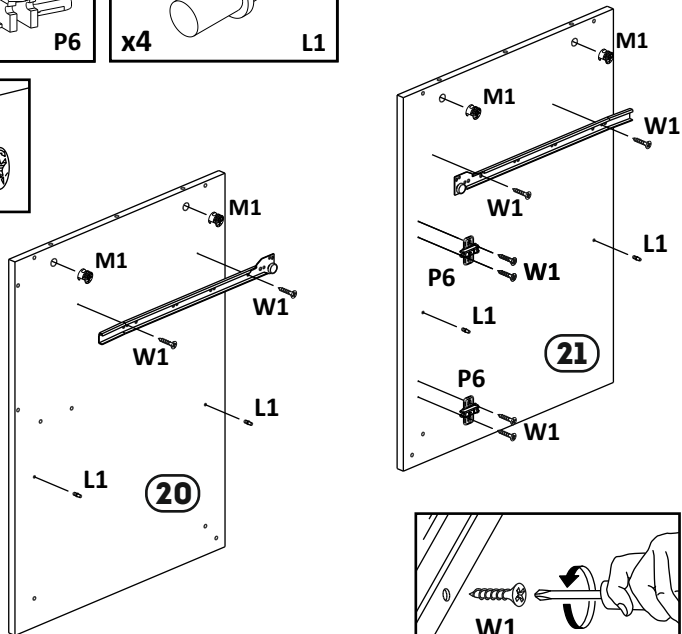

kievstandart.com

1

Minifix
Мініфікс

**x4****M1**

Telescopic Guide
Напр. Біла
400 мм

**x1****NR 1**

Screw
Шуруп
3,5x16

**x8****W1**

Overhead Loop
Петля накладна

**x2****P6**

Shelf Holder
Полкотримач

**x4****L1****2**

Confirmat
Конфірмат

**x10****A1**

Cap for confirmate
Заглушки для конфірмата

**x10****A2**