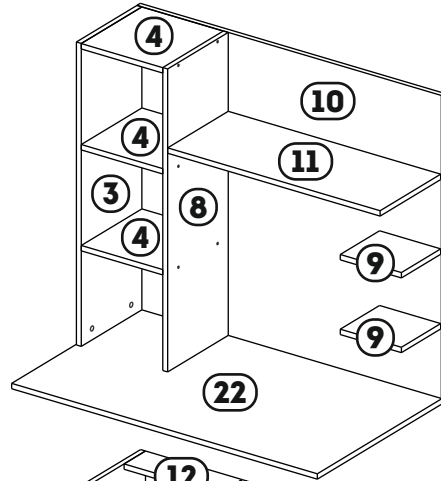

60 min

Фабрика меблів
КИЇВСЬКИЙ СТАНДАРТ

СТІЛ Е-06

Фабрика меблів
КИЇВСЬКИЙ СТАНДАРТ

№	a*b	X
1	292x450	1
2	696x346	1
3	900x284	1
4	268x284	3
5	318x530	1
6	50x318	1
7	318x540	1
8	900x284	1
9	200x184	2
10	900x1000	1
11	698x284	1
12	318x100	2
13	260x119	2
14	171x347	1
15	521x374	1
16	450x119	2
17	750x540	1
18	350x634	1
19	634x180	1
20	750x540	1
21	750x540	1
22	1000x600	1