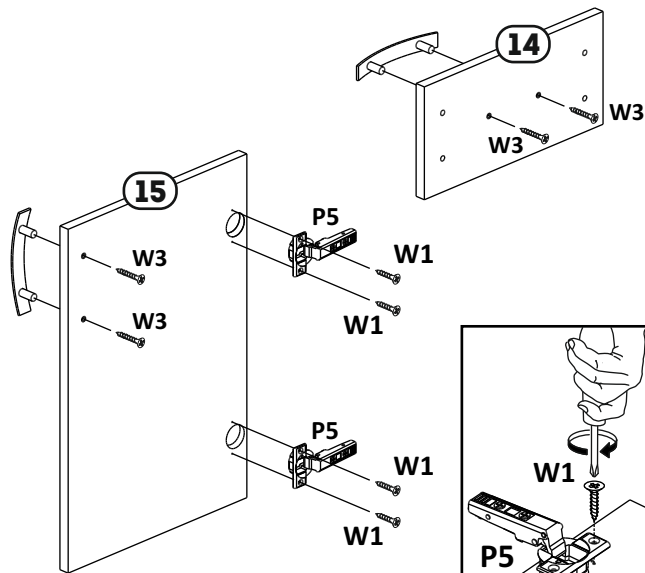

Screw
Шуруп
3,5x16

x4

W1

Overhead Loop
Петля накладна

x2

P5

14

W3