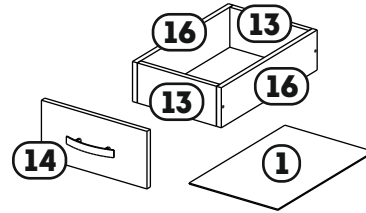

60 min

Фабрика меблів
КИЇВСЬКИЙ СТАНДАРТ

СТІЛ Е-06

Фабрика меблів
КИЇВСЬКИЙ СТАНДАРТ

№	a*b	X
1	292x450	1
2	696x346	1
3	900x284	1
4	268x284	3
5	318x530	1
6	50x318	1
7	318x540	1
8	900x284	1
9	200x184	2
10	900x1000	1
11	698x284	1
12	318x100	2
13	260x119	2
14	171x347	1
15	521x374	1
16	450x119	2
17	750x540	1
18	350x634	1
19	634x180	1
20	750x540	1
21	750x540	1
22	1000x600	1