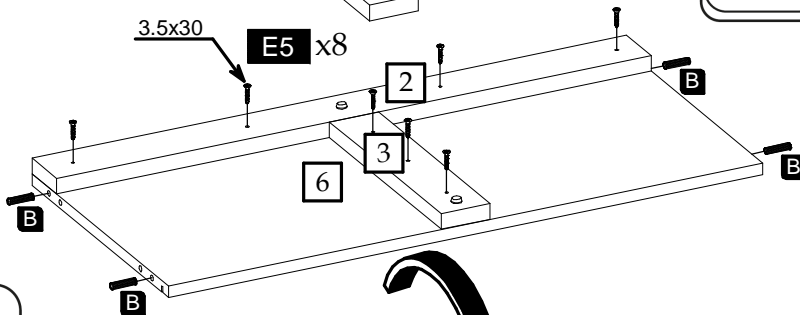

## Typ G

90 min

805 mm

408 mm

887 mm

Element symbol	Measurements				Code	Paket
1	887	408	22	1	1002	2/3
2	853	70	22	1	1003	2/3
3	319	70	22	1	1004	2/3
4	778	391	16	1	1005	1/3
5	778	391	16	1	1006	1/3
6	853	390	16	1	1007/2007	2/3
7	553.5	369.5	16	1	1009/2009	2/3
8	350.5	150	16	1	1017/2017	2/3
9	350.5	150	16	1	1030/2030	1/3
10	345.5	131.5	16	1	1018	1/3
11	795.5	131.5	16	1	1031	2/3
12	350.5	150	16	1	1019/2019	1/3

Element symbol	Measurements				Code	Paket
13	350.5	150	16	1	1032/2032	2/3
14	350	70	16	1	1028	1/3
15	853	370	16	1	1029/2029	2/3
16	434	368	16	1	N/A	2/3
17	403	368	16	1	N/A	2/3
18	754	449	4	1	N/A	2/3
19	418	754	4	1	1040_v	2/3
20	355	355	4	1	N/A	3/3
21	805.5	355	4	1	N/A	1/3
22	550	472	16	1	1001/3001	3/3
23	425	202	16	1	1003/3002	3/3
24	882	202	16	1	1002/3003	1/3

**1**

2

3

4

5

6

7

8