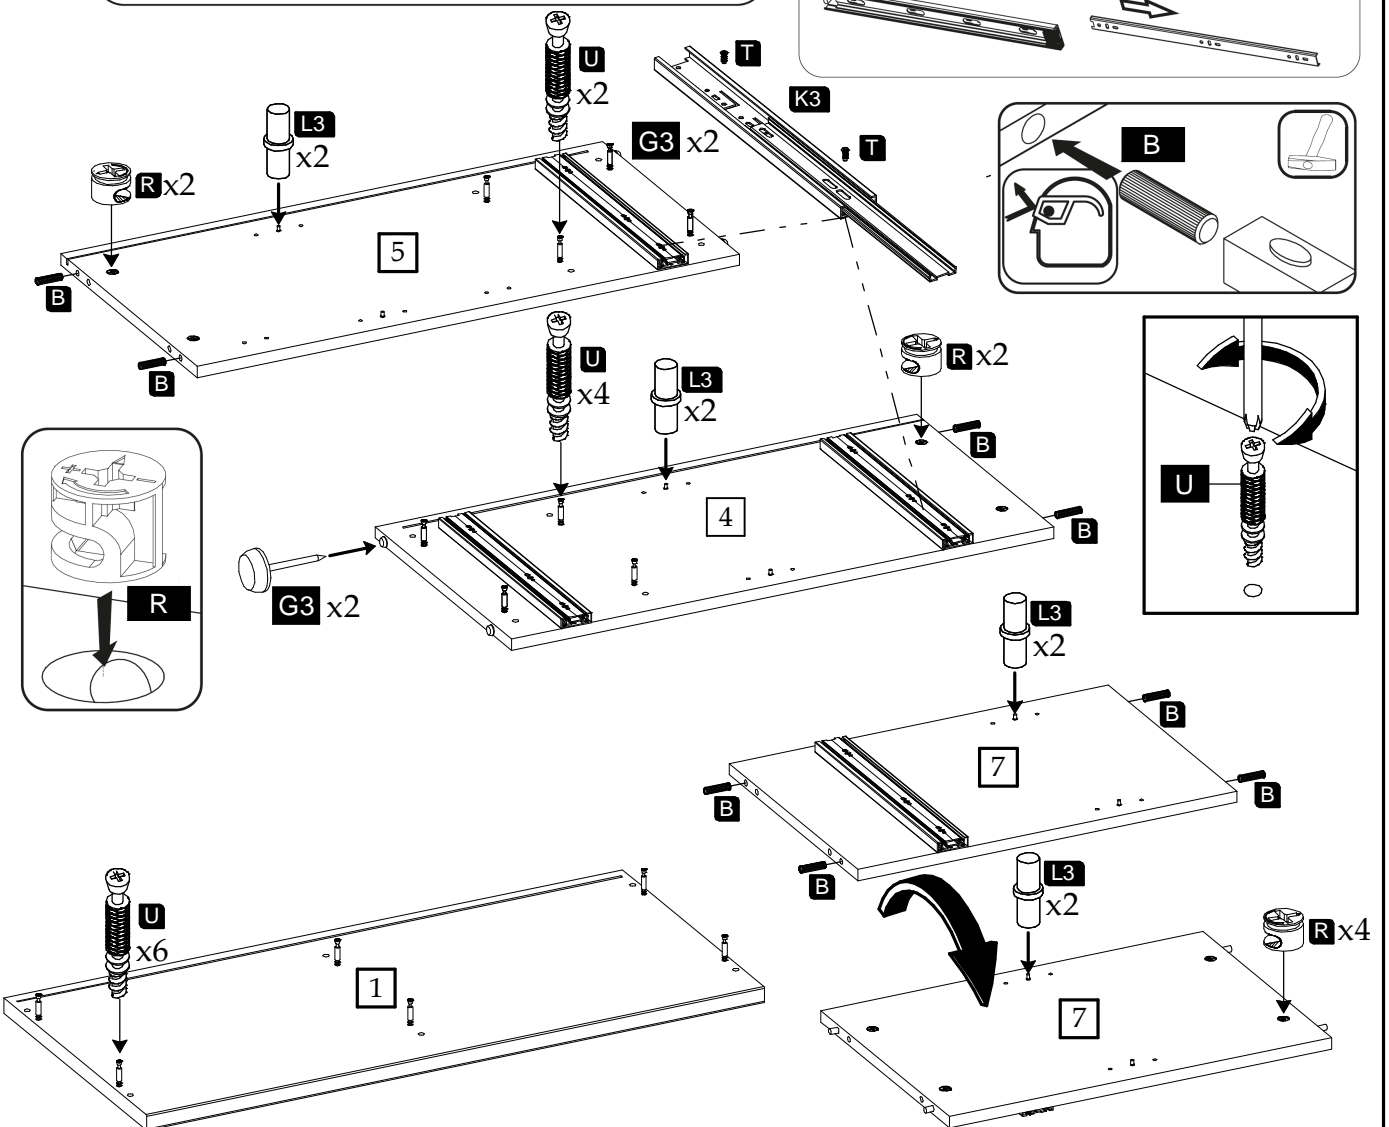

## Typ G

90 min

805 mm

408 mm

887 mm

Element symbol	Measurements				Code	Paket
1	887	408	22	1	1002	2/3
2	853	70	22	1	1003	2/3
3	319	70	22	1	1004	2/3
4	778	391	16	1	1005	1/3
5	778	391	16	1	1006	1/3
6	853	390	16	1	1007/2007	2/3
7	553.5	369.5	16	1	1009/2009	2/3
8	350.5	150	16	1	1017/2017	2/3
9	350.5	150	16	1	1030/2030	1/3
10	345.5	131.5	16	1	1018	1/3
11	795.5	131.5	16	1	1031	2/3
12	350.5	150	16	1	1019/2019	1/3

Element symbol	Measurements				Code	Paket
13	350.5	150	16	1	1032/2032	2/3
14	350	70	16	1	1028	1/3
15	853	370	16	1	1029/2029	2/3
16	434	368	16	1	N/A	2/3
17	403	368	16	1	N/A	2/3
18	754	449	4	1	N/A	2/3
19	418	754	4	1	1040_v	2/3
20	355	355	4	1	N/A	3/3
21	805.5	355	4	1	N/A	1/3
22	550	472	16	1	1001/3001	3/3
23	425	202	16	1	1003/3002	3/3
24	882	202	16	1	1002/3003	1/3

**1**

2

3

4

5

6

7

8