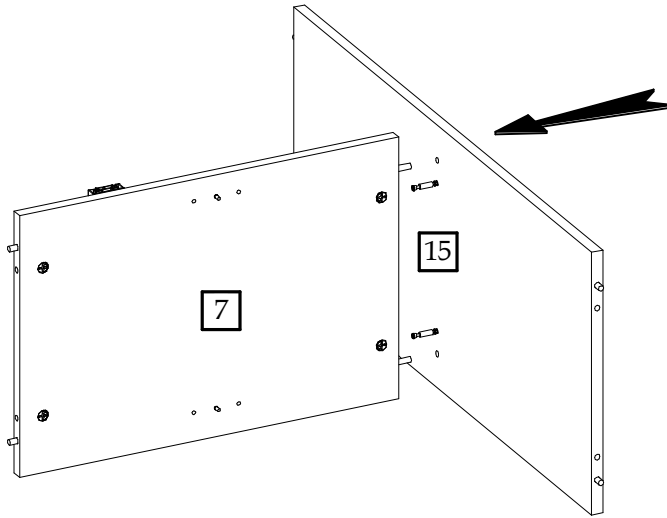

## Typ G

90 min

805 mm

408 mm

887 mm

Element symbol	Measurements				Code	Paket
1	887	408	22	1	1002	2/3
2	853	70	22	1	1003	2/3
3	319	70	22	1	1004	2/3
4	778	391	16	1	1005	1/3
5	778	391	16	1	1006	1/3
6	853	390	16	1	1007/2007	2/3
7	553.5	369.5	16	1	1009/2009	2/3
8	350.5	150	16	1	1017/2017	2/3
9	350.5	150	16	1	1030/2030	1/3
10	345.5	131.5	16	1	1018	1/3
11	795.5	131.5	16	1	1031	2/3
12	350.5	150	16	1	1019/2019	1/3

**1**

2

3

4

5

6

7

8