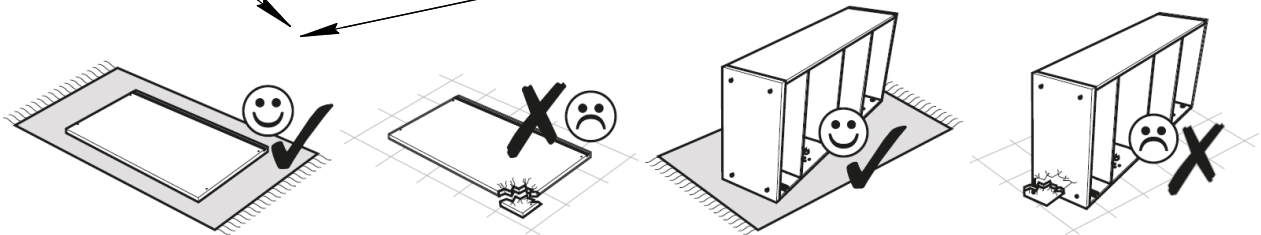

## Typ G

90 min

805 mm

408 mm

887 mm

Element symbol	Measurements				Code	Paket
1	887	408	22	1	1002	2/3
2	853	70	22	1	1003	2/3
3	319	70	22	1	1004	2/3
4	778	391	16	1	1005	1/3
5	778	391	16	1	1006	1/3
6	853	390	16	1	1007/2007	2/3
7	553.5	369.5	16	1	1009/2009	2/3
8	350.5	150	16	1	1017/2017	2/3
9	350.5	150	16	1	1030/2030	1/3
10	345.5	131.5	16	1	1018	1/3
11	795.5	131.5	16	1	1031	2/3
12	350.5	150	16	1	1019/2019	1/3