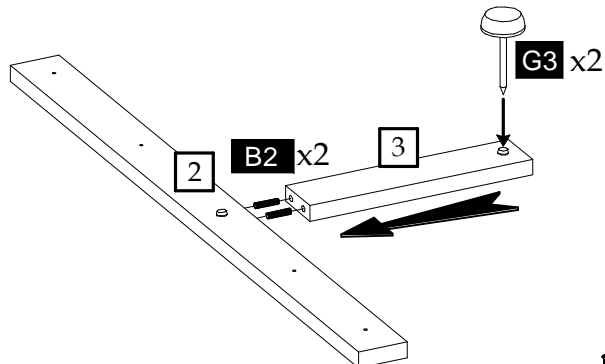

## Typ G

90 min

805 mm

408 mm

887 mm

Element symbol	Measurements				Code	Paket
1	887	408	22	1	1002	2/3
2	853	70	22	1	1003	2/3
3	319	70	22	1	1004	2/3
4	778	391	16	1	1005	1/3
5	778	391	16	1	1006	1/3
6	853	390	16	1	1007/2007	2/3
7	553.5	369.5	16	1	1009/2009	2/3
8	350.5	150	16	1	1017/2017	2/3
9	350.5	150	16	1	1030/2030	1/3
10	345.5	131.5	16	1	1018	1/3
11	795.5	131.5	16	1	1031	2/3
12	350.5	150	16	1	1019/2019	1/3

Element symbol	Measurements				Code	Paket
13	350.5	150	16	1	1032/2032	2/3
14	350	70	16	1	1028	1/3
15	853	370	16	1	1029/2029	2/3
16	434	368	16	1	N/A	2/3
17	403	368	16	1	N/A	2/3
18	754	449	4	1	N/A	2/3
19	418	754	4	1	1040_v	2/3
20	355	355	4	1	N/A	3/3
21	805.5	355	4	1	N/A	1/3
22	550	472	16	1	1001/3001	3/3
23	425	202	16	1	1003/3002	3/3
24	882	202	16	1	1002/3003	1/3

**1**

2

3

4

5

6

7

8