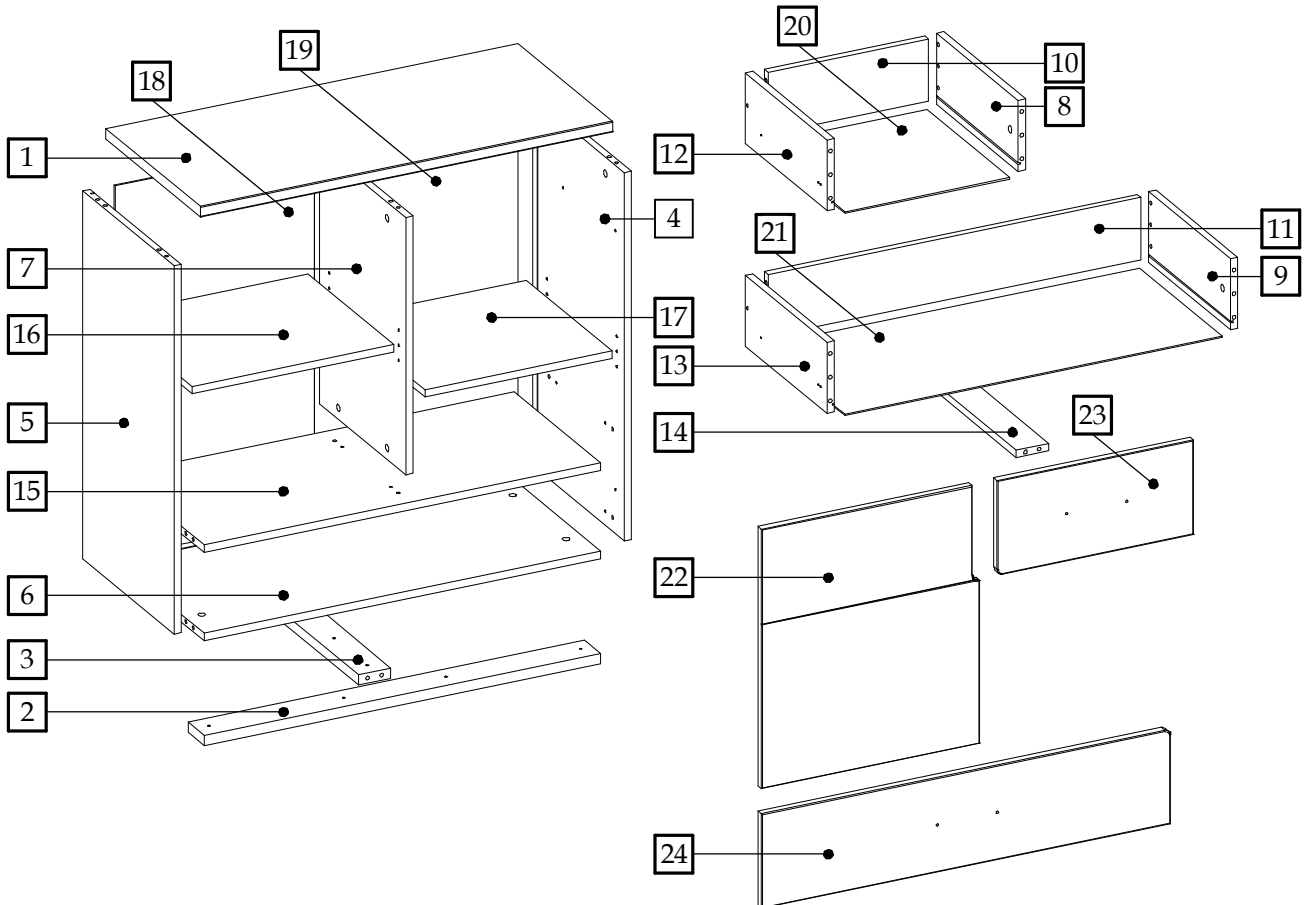

## Typ G

90 min

805 mm

408 mm

887 mm

Element symbol	Measurements				Code	Paket
1	887	408	22	1	1002	2/3
2	853	70	22	1	1003	2/3
3	319	70	22	1	1004	2/3
4	778	391	16	1	1005	1/3
5	778	391	16	1	1006	1/3
6	853	390	16	1	1007/2007	2/3
7	553.5	369.5	16	1	1009/2009	2/3
8	350.5	150	16	1	1017/2017	2/3
9	350.5	150	16	1	1030/2030	1/3
10	345.5	131.5	16	1	1018	1/3
11	795.5	131.5	16	1	1031	2/3
12	350.5	150	16	1	1019/2019	1/3

Element symbol	Measurements				Code	Paket
13	350.5	150	16	1	1032/2032	2/3
14	350	70	16	1	1028	1/3
15	853	370	16	1	1029/2029	2/3
16	434	368	16	1	N/A	2/3
17	403	368	16	1	N/A	2/3
18	754	449	4	1	N/A	2/3
19	418	754	4	1	1040_v	2/3
20	355	355	4	1	N/A	3/3
21	805.5	355	4	1	N/A	1/3
22	550	472	16	1	1001/3001	3/3
23	425	202	16	1	1003/3002	3/3
24	882	202	16	1	1002/3003	1/3

**1**

2

3

4

5

6

7

8