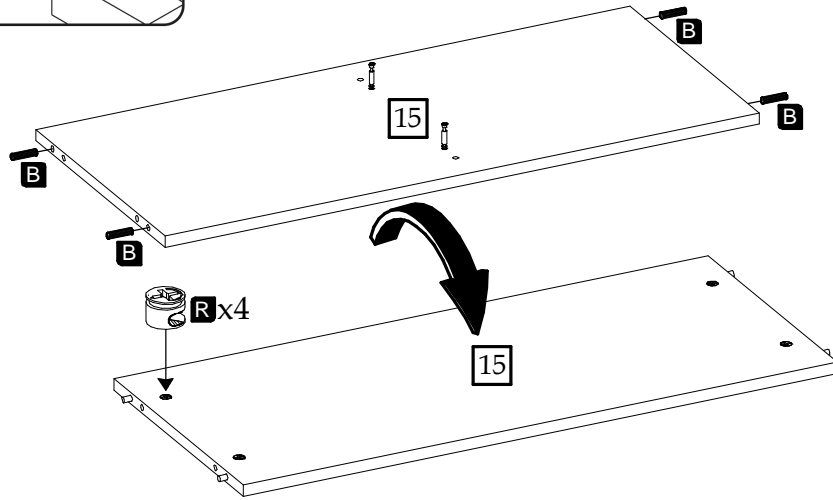

## Typ G

90 min

805 mm

408 mm

887 mm

Element symbol	Measurements				Code	Paket
1	887	408	22	1	1002	2/3
2	853	70	22	1	1003	2/3
3	319	70	22	1	1004	2/3
4	778	391	16	1	1005	1/3
5	778	391	16	1	1006	1/3
6	853	390	16	1	1007/2007	2/3
7	553.5	369.5	16	1	1009/2009	2/3
8	350.5	150	16	1	1017/2017	2/3
9	350.5	150	16	1	1030/2030	1/3
10	345.5	131.5	16	1	1018	1/3
11	795.5	131.5	16	1	1031	2/3
12	350.5	150	16	1	1019/2019	1/3

Element symbol	Measurements				Code	Paket
13	350.5	150	16	1	1032/2032	2/3
14	350	70	16	1	1028	1/3
15	853	370	16	1	1029/2029	2/3
16	434	368	16	1	N/A	2/3
17	403	368	16	1	N/A	2/3
18	754	449	4	1	N/A	2/3
19	418	754	4	1	1040_v	2/3
20	355	355	4	1	N/A	3/3
21	805.5	355	4	1	N/A	1/3
22	550	472	16	1	1001/3001	3/3
23	425	202	16	1	1003/3002	3/3
24	882	202	16	1	1002/3003	1/3

**1**

2

3

4

5

6

7

8