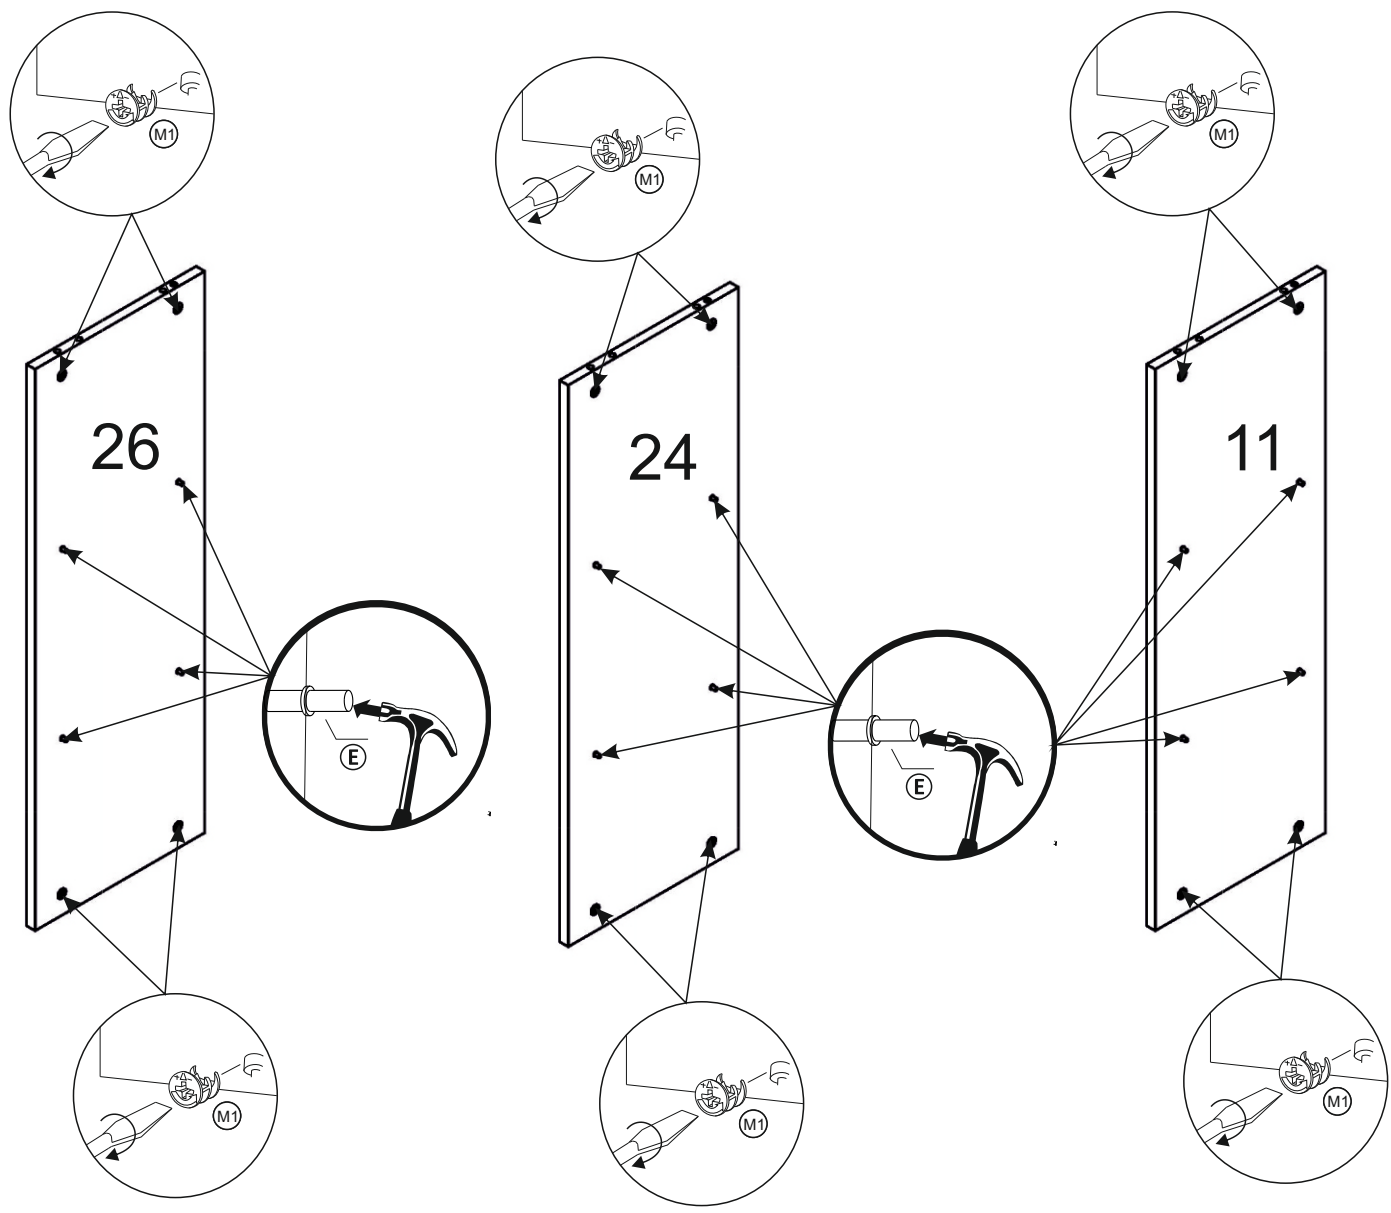

EVORA

EVR70

TIP-ON

- 3,5x16 x 2 (X)
- x 2 (F1)
- x 20 (ML)
- x 12 (A)
- 4x25 x 8 (P)