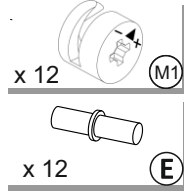

EVORA

EVR70

TIP-ON

- 3,5x16 x 2 (X)
- x 2 (F1)
- x 20 (ML)
- x 12 (A)
- 4x25 x 8 (P)