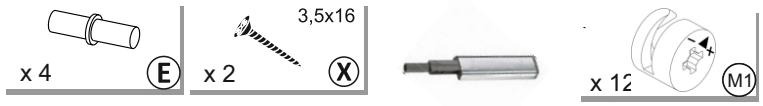

EVORA

EVR70

TIP-ON

- 3,5x16 x 2 (X)
- x 2 (F1)
- x 20 (ML)
- x 12 (A)
- 4x25 x 8 (P)