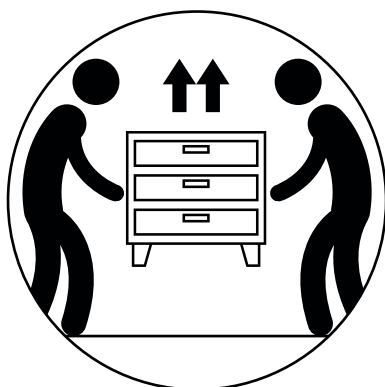

EVORA

EVR70

TIP-ON

- 3,5x16 x 2 (X)
- x 2 (F1)
- x 20 (ML)
- x 12 (A)
- 4x25 x 8 (P)