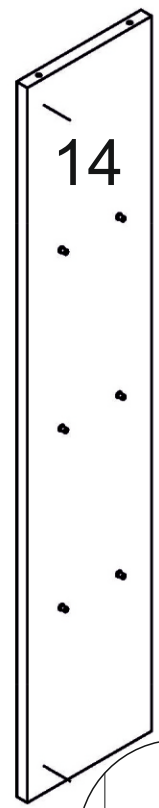

EVORA

EVR70

TIP-ON

- 3,5x16 x 2 (X)
- x 2 (F1)
- x 20 (ML)
- x 12 (A)
- 4x25 x 8 (P)