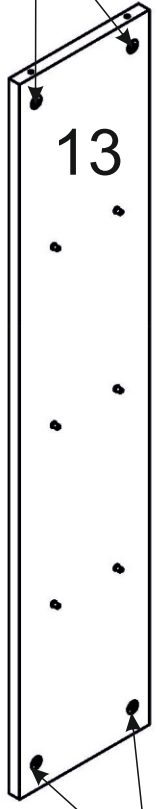

EVORA

EVR70

TIP-ON

- 3,5x16 x 2 (X)
- x 2 (F1)
- x 20 (ML)
- x 12 (A)
- 4x25 x 8 (P)