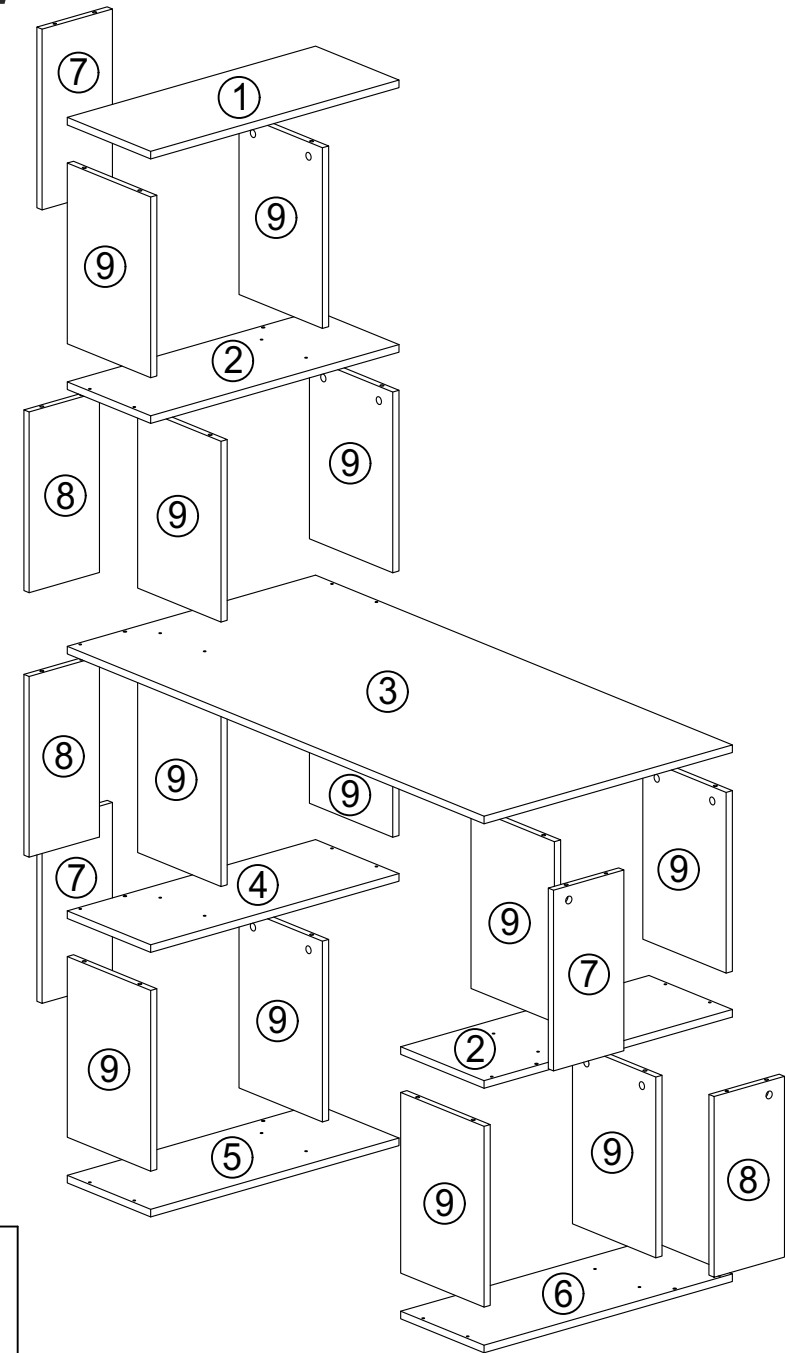

FLOKI NEW

TPK12060150

Montážny návod

A  x30ks	B  x30ks	C  x10ks	D  x1ks	E  x30ks	F  x45ks	G  x10ks
---	--	--	---	---	--	--

Krok 1

Krok 2

Krok 3

Krok 4

Krok 5

Krok 6

Krok 7

Krok 8

Krok 9

Krok 10

Krok 11

Krok 12