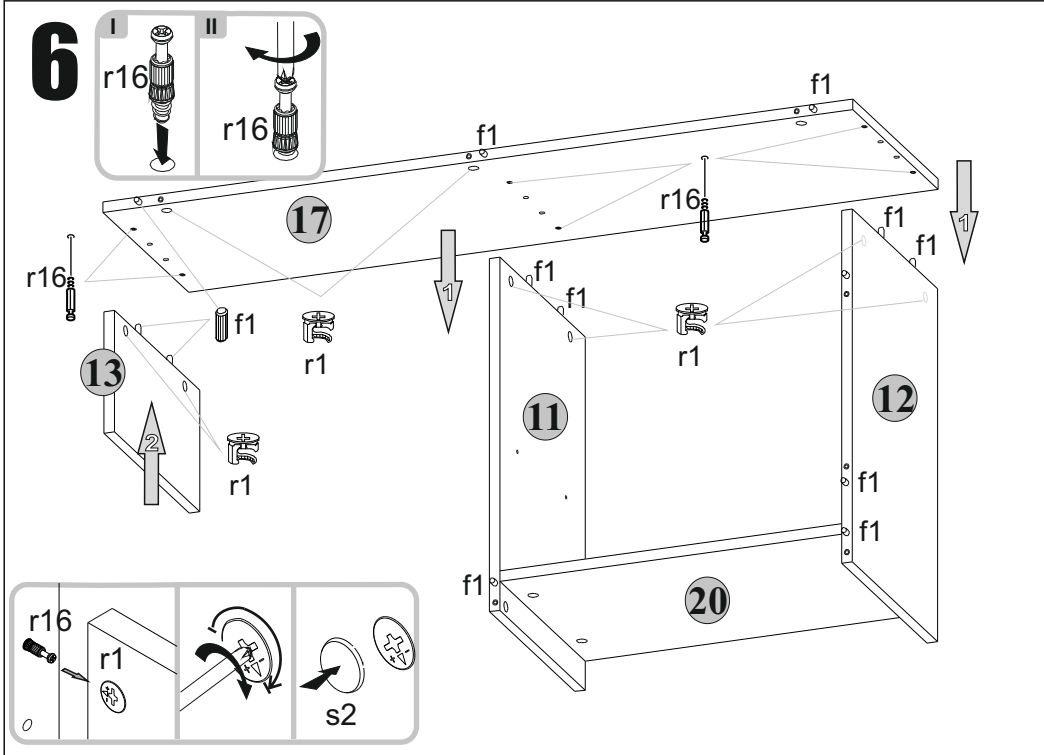

Instalation manual

Model name: **FLOKS**

Element symbol	Dimensions	Code	Package
1	1335x290	F-101	1/3
2	1031x290	F-102	1/3
3	325x290	F-105	1/3
4	291x290	F-106	1/3
5	1662x290	F-301	1/3
6	1662x290	F-302	1/3
7	1295x60	F-404	1/3
8	265x60	F-406	1/3
9	1695x60	F-407	1/3
10	288x1139	F-001	2/3
11	534x337	F-103	2/3
12	534x337	F-104	2/3
13	184x337	F-107	2/3
14	258x389	F-108	2/3
15	258x389	F-109	2/3
16	1134x337	F-201	2/3
17	1145x389	F-202	2/3
18	1145x389	F-203	2/3
19	517x337	F-303	2/3
20	517x337	F-304	2/3
21	382x290	F-305	2/3
22	60x993	F-401	2/3
23	60x337	F-402	2/3
24	60x337	F-403	2/3
25	431x60	F-405	2/3
26	1134x60	F-408	2/3
27	1085x60	F-409	2/3
28	549x60	F-410	2/3
29	284x1137	F-601	2/3
30	1039x408	F-602	2/3
31	312x846	F-603	2/3
32	312x841	F-604	2/3

1700x1700x415mm

3x a144	3x b119	2x c235	12x d1	4x e1	59x f1	3x f3
50x l1	10x k1	1x n282.02	3x n9	4x p9	6x p21	12x p25
2x p29	60x r1	60x r16	4x s1	60x s2	1x z1	

9

10

11

12

13