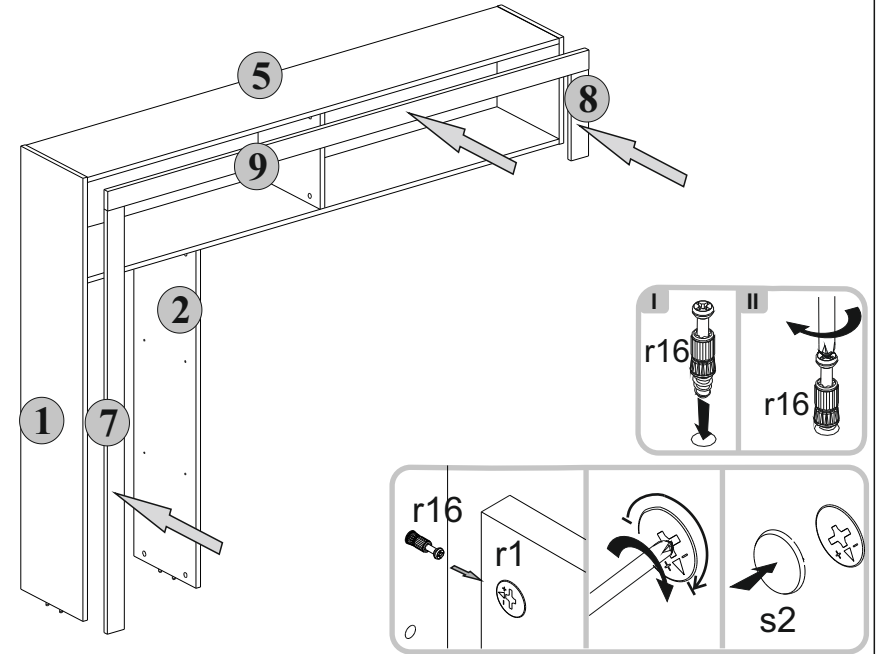

Instalation manual

Model name: **FLOKS**

Element symbol	Dimensions	Code	Package
1	1335x290	F-101	1/3
2	1031x290	F-102	1/3
3	325x290	F-105	1/3
4	291x290	F-106	1/3
5	1662x290	F-301	1/3
6	1662x290	F-302	1/3
7	1295x60	F-404	1/3
8	265x60	F-406	1/3
9	1695x60	F-407	1/3
10	288x1139	F-001	2/3
11	534x337	F-103	2/3
12	534x337	F-104	2/3
13	184x337	F-107	2/3
14	258x389	F-108	2/3
15	258x389	F-109	2/3
16	1134x337	F-201	2/3
17	1145x389	F-202	2/3
18	1145x389	F-203	2/3
19	517x337	F-303	2/3
20	517x337	F-304	2/3
21	382x290	F-305	2/3
22	60x993	F-401	2/3
23	60x337	F-402	2/3
24	60x337	F-403	2/3
25	431x60	F-405	2/3
26	1134x60	F-408	2/3
27	1085x60	F-409	2/3
28	549x60	F-410	2/3
29	284x1137	F-601	2/3
30	1039x408	F-602	2/3
31	312x846	F-603	2/3
32	312x841	F-604	2/3

1700x1700x415mm

3x a144	3x b119	2x c235	12x d1	4x e1	59x f1	3x f3
50x l1	10x k1	1x n282.02	3x n9	4x p9	6x p21	12x p25
2x p29	60x r1	60x r16	4x s1	60x s2	1x z1	

9

10

11

12

13