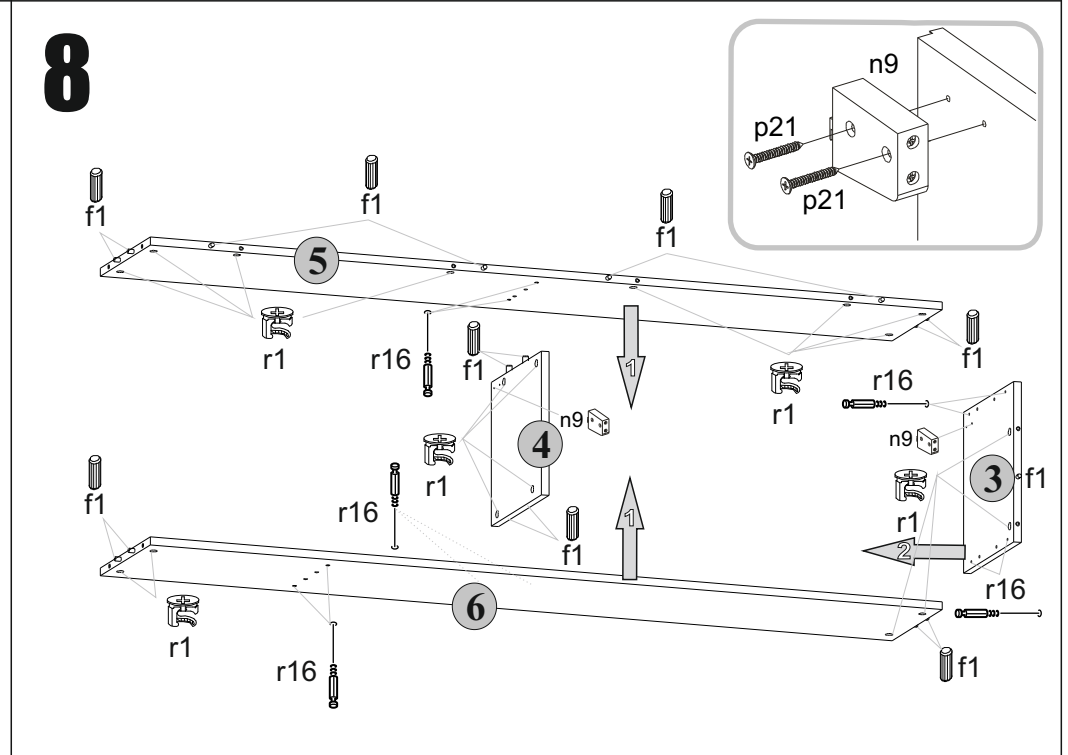

Instalation manual

Model name: **FLOKS**

Element symbol	Dimensions	Code	Package
1	1335x290	F-101	1/3
2	1031x290	F-102	1/3
3	325x290	F-105	1/3
4	291x290	F-106	1/3
5	1662x290	F-301	1/3
6	1662x290	F-302	1/3
7	1295x60	F-404	1/3
8	265x60	F-406	1/3
9	1695x60	F-407	1/3
10	288x1139	F-001	2/3
11	534x337	F-103	2/3
12	534x337	F-104	2/3
13	184x337	F-107	2/3
14	258x389	F-108	2/3
15	258x389	F-109	2/3
16	1134x337	F-201	2/3
17	1145x389	F-202	2/3
18	1145x389	F-203	2/3
19	517x337	F-303	2/3
20	517x337	F-304	2/3
21	382x290	F-305	2/3
22	60x993	F-401	2/3
23	60x337	F-402	2/3
24	60x337	F-403	2/3
25	431x60	F-405	2/3
26	1134x60	F-408	2/3
27	1085x60	F-409	2/3
28	549x60	F-410	2/3
29	284x1137	F-601	2/3
30	1039x408	F-602	2/3
31	312x846	F-603	2/3
32	312x841	F-604	2/3

1700x1700x415mm

3x a144	3x b119	2x c235	12x d1	4x e1	59x f1	3x f3
50x l1	10x k1	1x n282.02	3x n9	4x p9	6x p21	12x p25
2x p29	60x r1	60x r16	4x s1	60x s2	1x z1	

9

10

11

12

13