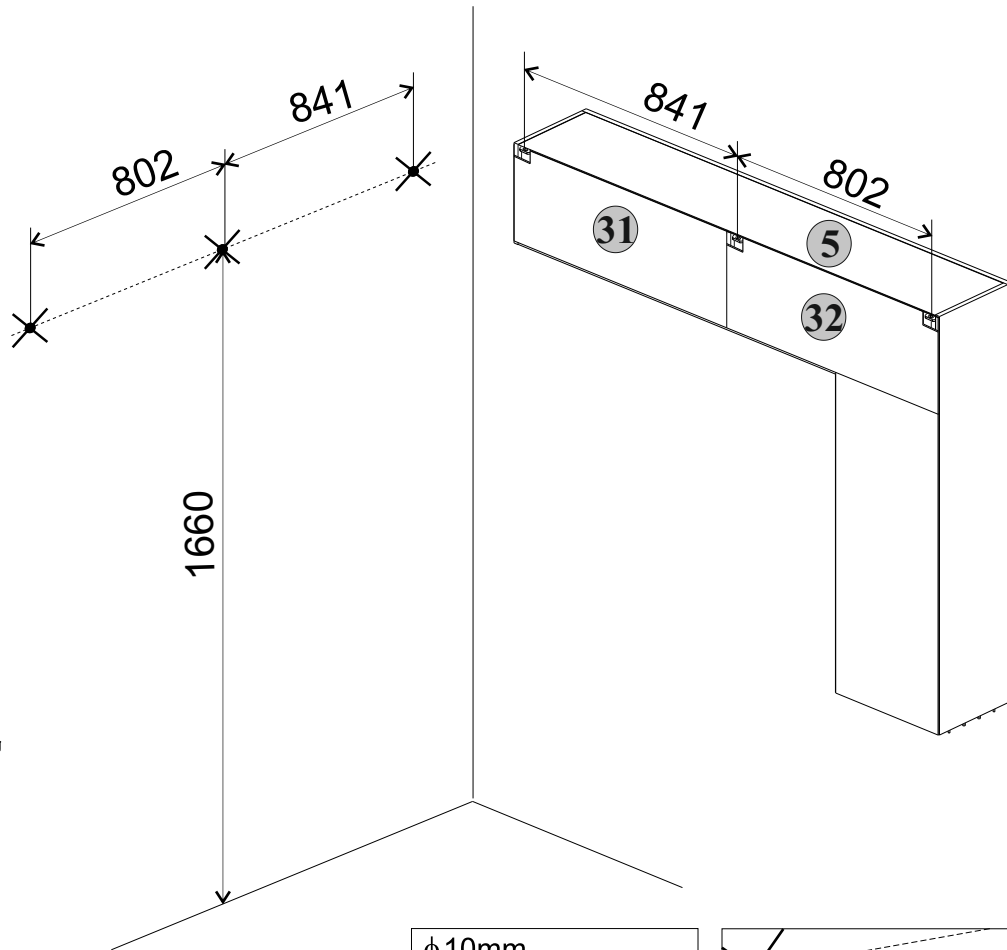

Instalation manual

Model name: **FLOKS**

Element symbol	Dimensions	Code	Package
1	1335x290	F-101	1/3
2	1031x290	F-102	1/3
3	325x290	F-105	1/3
4	291x290	F-106	1/3
5	1662x290	F-301	1/3
6	1662x290	F-302	1/3
7	1295x60	F-404	1/3
8	265x60	F-406	1/3
9	1695x60	F-407	1/3
10	288x1139	F-001	2/3
11	534x337	F-103	2/3
12	534x337	F-104	2/3
13	184x337	F-107	2/3
14	258x389	F-108	2/3
15	258x389	F-109	2/3
16	1134x337	F-201	2/3
17	1145x389	F-202	2/3
18	1145x389	F-203	2/3
19	517x337	F-303	2/3
20	517x337	F-304	2/3
21	382x290	F-305	2/3
22	60x993	F-401	2/3
23	60x337	F-402	2/3
24	60x337	F-403	2/3
25	431x60	F-405	2/3
26	1134x60	F-408	2/3
27	1085x60	F-409	2/3
28	549x60	F-410	2/3
29	284x1137	F-601	2/3
30	1039x408	F-602	2/3
31	312x846	F-603	2/3
32	312x841	F-604	2/3

1700x1700x415mm

3x a144	3x b119	2x c235	12x d1	4x e1	59x f1	3x f3
50x l1	10x k1	1x n282.02	3x n9	4x p9	6x p21	12x p25
2x p29	60x r1	60x r16	4x s1	60x s2	1x z1	

9

10

11

12

13