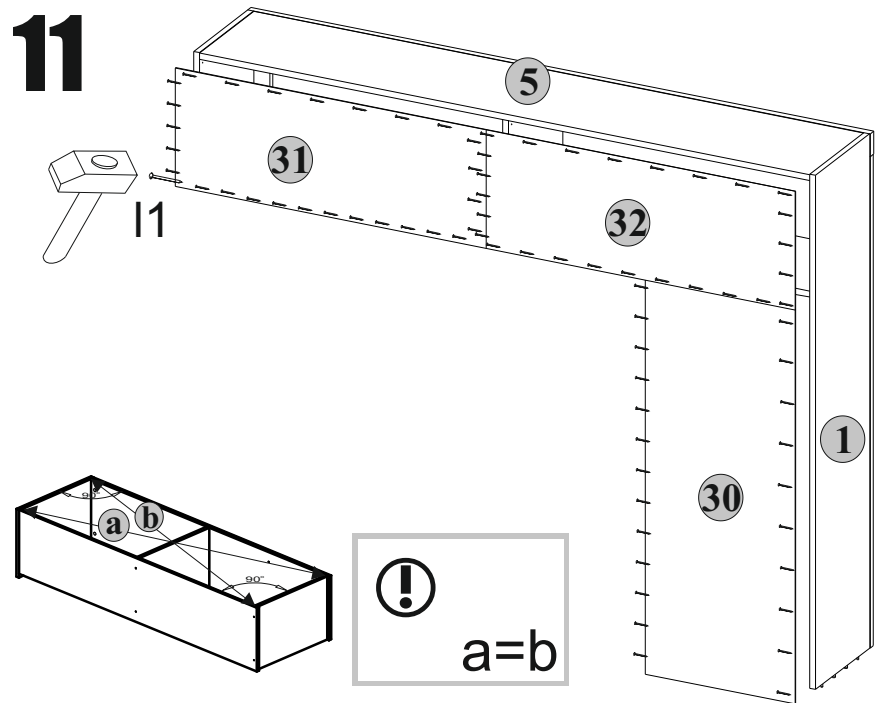

Instalation manual

Model name: **FLOKS**

Element symbol	Dimensions	Code	Package
1	1335x290	F-101	1/3
2	1031x290	F-102	1/3
3	325x290	F-105	1/3
4	291x290	F-106	1/3
5	1662x290	F-301	1/3
6	1662x290	F-302	1/3
7	1295x60	F-404	1/3
8	265x60	F-406	1/3
9	1695x60	F-407	1/3
10	288x1139	F-001	2/3
11	534x337	F-103	2/3
12	534x337	F-104	2/3
13	184x337	F-107	2/3
14	258x389	F-108	2/3
15	258x389	F-109	2/3
16	1134x337	F-201	2/3
17	1145x389	F-202	2/3
18	1145x389	F-203	2/3
19	517x337	F-303	2/3
20	517x337	F-304	2/3
21	382x290	F-305	2/3
22	60x993	F-401	2/3
23	60x337	F-402	2/3
24	60x337	F-403	2/3
25	431x60	F-405	2/3
26	1134x60	F-408	2/3
27	1085x60	F-409	2/3
28	549x60	F-410	2/3
29	284x1137	F-601	2/3
30	1039x408	F-602	2/3
31	312x846	F-603	2/3
32	312x841	F-604	2/3

1700x1700x415mm

3x a144	3x b119	2x c235	12x d1	4x e1	59x f1	3x f3
50x l1	10x k1	1x n282.02	3x n9	4x p9	6x p21	12x p25
2x p29	60x r1	60x r16	4x s1	60x s2	1x z1	

9

10

11

12

13