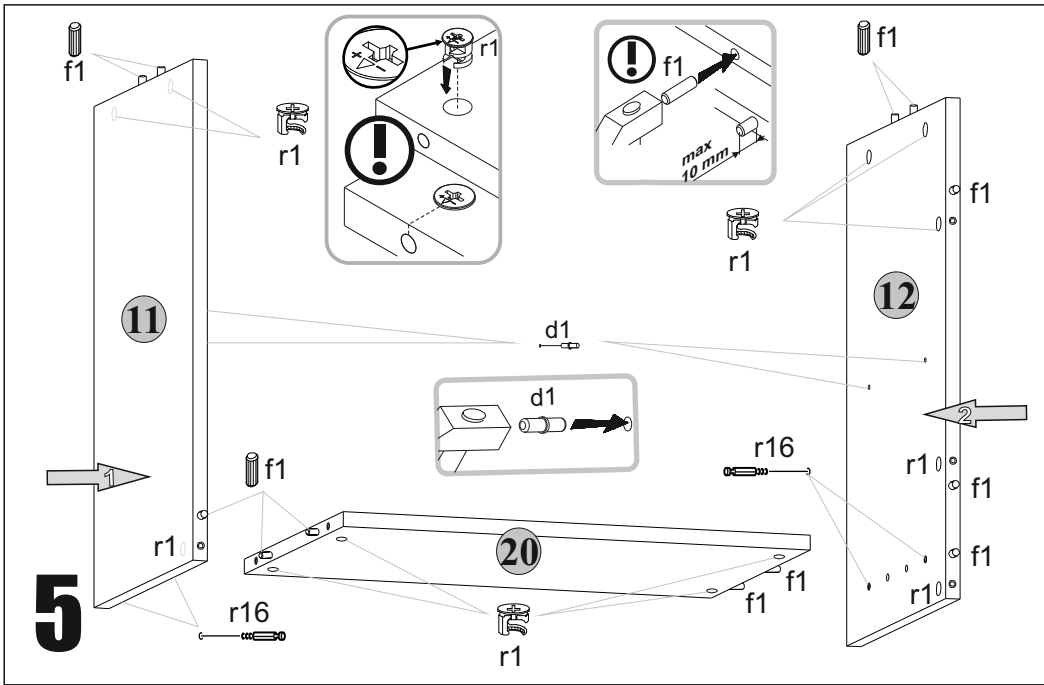

Instalation manual

Model name: **FLOKS**

Element symbol	Dimensions	Code	Package
1	1335x290	F-101	1/3
2	1031x290	F-102	1/3
3	325x290	F-105	1/3
4	291x290	F-106	1/3
5	1662x290	F-301	1/3
6	1662x290	F-302	1/3
7	1295x60	F-404	1/3
8	265x60	F-406	1/3
9	1695x60	F-407	1/3
10	288x1139	F-001	2/3
11	534x337	F-103	2/3
12	534x337	F-104	2/3
13	184x337	F-107	2/3
14	258x389	F-108	2/3
15	258x389	F-109	2/3
16	1134x337	F-201	2/3
17	1145x389	F-202	2/3
18	1145x389	F-203	2/3
19	517x337	F-303	2/3
20	517x337	F-304	2/3
21	382x290	F-305	2/3
22	60x993	F-401	2/3
23	60x337	F-402	2/3
24	60x337	F-403	2/3
25	431x60	F-405	2/3
26	1134x60	F-408	2/3
27	1085x60	F-409	2/3
28	549x60	F-410	2/3
29	284x1137	F-601	2/3
30	1039x408	F-602	2/3
31	312x846	F-603	2/3
32	312x841	F-604	2/3

1700x1700x415mm

3x a144	3x b119	2x c235	12x d1	4x e1	59x f1	3x f3
50x l1	10x k1	1x n282.02	3x n9	4x p9	6x p21	12x p25
2x p29	60x r1	60x r16	4x s1	60x s2	1x z1	

9

10

11

12

13