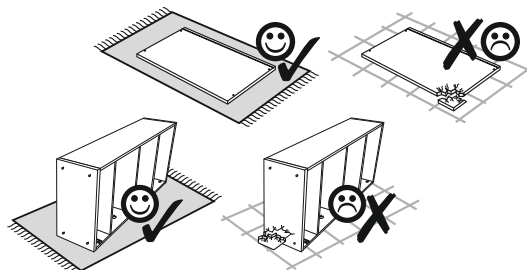

Instalation manual

Model name: **FLOKS**

Element symbol	Dimensions	Code	Package
1	1335x290	F-101	1/3
2	1031x290	F-102	1/3
3	325x290	F-105	1/3
4	291x290	F-106	1/3
5	1662x290	F-301	1/3
6	1662x290	F-302	1/3
7	1295x60	F-404	1/3
8	265x60	F-406	1/3
9	1695x60	F-407	1/3
10	288x1139	F-001	2/3
11	534x337	F-103	2/3
12	534x337	F-104	2/3
13	184x337	F-107	2/3
14	258x389	F-108	2/3
15	258x389	F-109	2/3
16	1134x337	F-201	2/3
17	1145x389	F-202	2/3
18	1145x389	F-203	2/3
19	517x337	F-303	2/3
20	517x337	F-304	2/3
21	382x290	F-305	2/3
22	60x993	F-401	2/3
23	60x337	F-402	2/3
24	60x337	F-403	2/3
25	431x60	F-405	2/3
26	1134x60	F-408	2/3
27	1085x60	F-409	2/3
28	549x60	F-410	2/3
29	284x1137	F-601	2/3
30	1039x408	F-602	2/3
31	312x846	F-603	2/3
32	312x841	F-604	2/3

1700x1700x415mm

3x a144	3x b119	2x c235	12x d1	4x e1	59x f1	3x f3
50x l1	10x k1	1x n282.02	3x n9	4x p9	6x p21	12x p25
2x p29	60x r1	60x r16	4x s1	60x s2	1x z1	

9

10

11

12

13