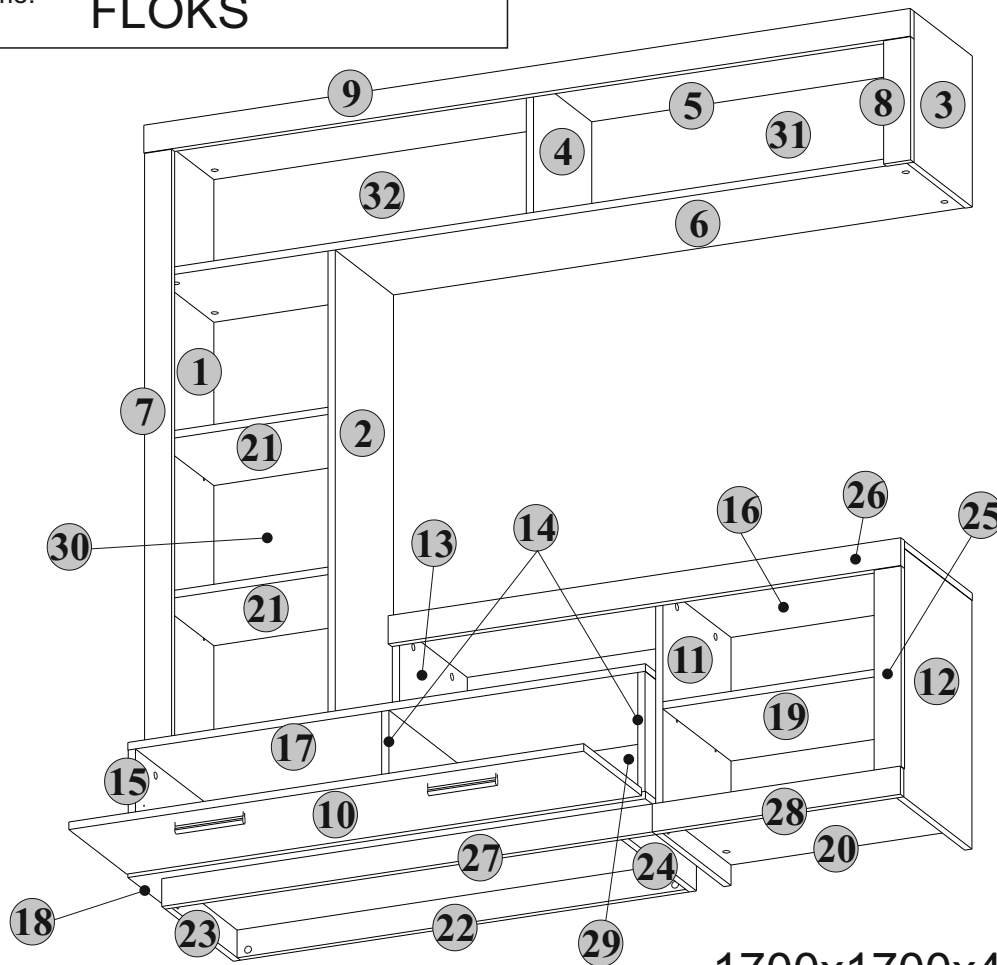

Instalation manual

Model name: **FLOKS**

Element symbol	Dimensions	Code	Package
1	1335x290	F-101	1/3
2	1031x290	F-102	1/3
3	325x290	F-105	1/3
4	291x290	F-106	1/3
5	1662x290	F-301	1/3
6	1662x290	F-302	1/3
7	1295x60	F-404	1/3
8	265x60	F-406	1/3
9	1695x60	F-407	1/3
10	288x1139	F-001	2/3
11	534x337	F-103	2/3
12	534x337	F-104	2/3
13	184x337	F-107	2/3
14	258x389	F-108	2/3
15	258x389	F-109	2/3
16	1134x337	F-201	2/3
17	1145x389	F-202	2/3
18	1145x389	F-203	2/3
19	517x337	F-303	2/3
20	517x337	F-304	2/3
21	382x290	F-305	2/3
22	60x993	F-401	2/3
23	60x337	F-402	2/3
24	60x337	F-403	2/3
25	431x60	F-405	2/3
26	1134x60	F-408	2/3
27	1085x60	F-409	2/3
28	549x60	F-410	2/3
29	284x1137	F-601	2/3
30	1039x408	F-602	2/3
31	312x846	F-603	2/3
32	312x841	F-604	2/3

1700x1700x415mm

3x a144	3x b119	2x c235	12x d1	4x e1	59x f1	3x f3
50x l1	10x k1	1x n282.02	3x n9	4x p9	6x p21	12x p25
2x p29	60x r1	60x r16	4x s1	60x s2	1x z1	

9

10

11

12

13