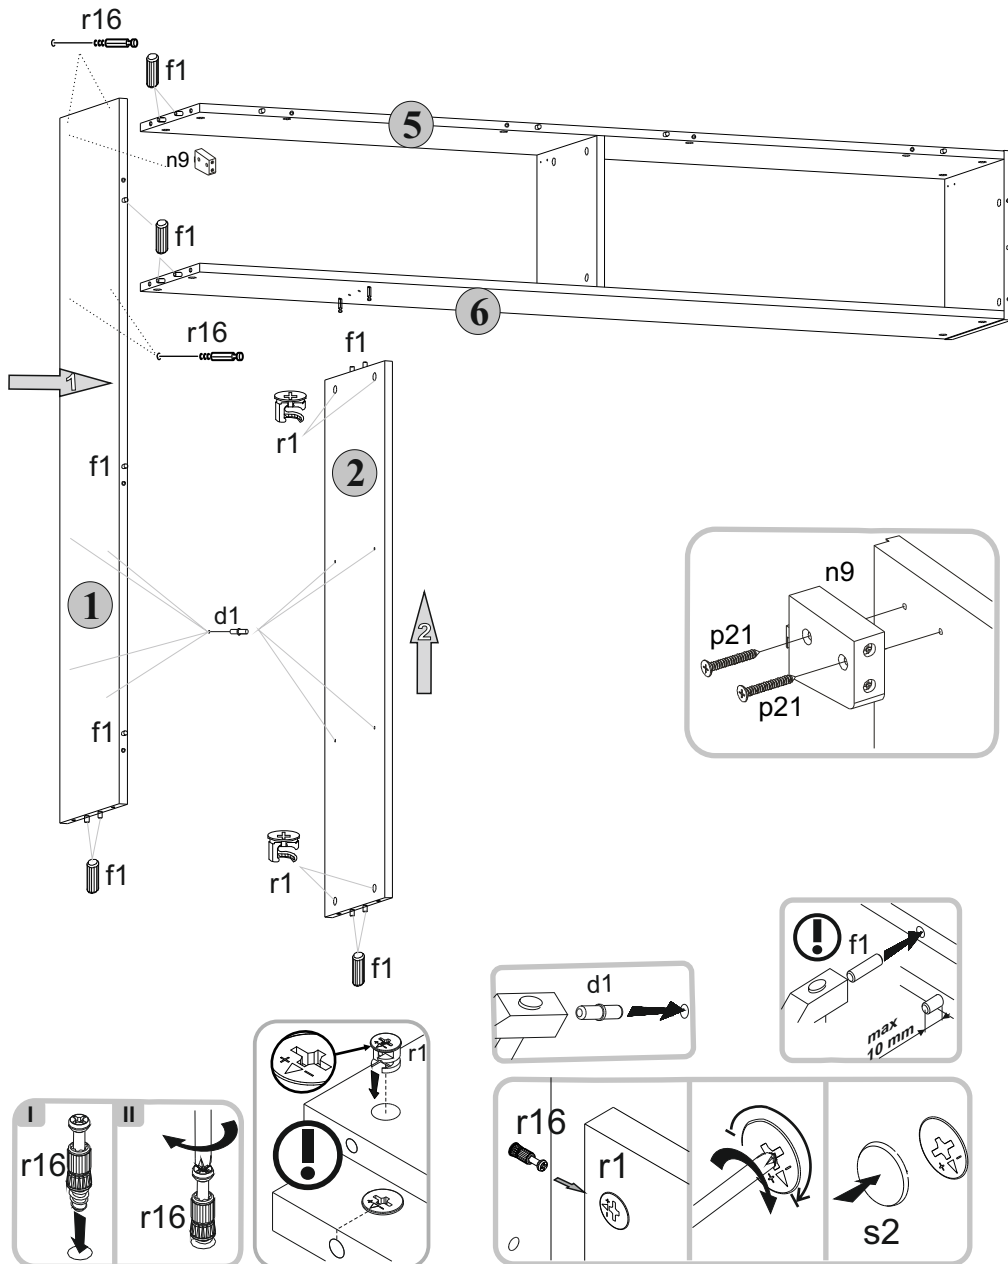

Instalation manual

Model name: **FLOKS**

Element symbol	Dimensions	Code	Package
1	1335x290	F-101	1/3
2	1031x290	F-102	1/3
3	325x290	F-105	1/3
4	291x290	F-106	1/3
5	1662x290	F-301	1/3
6	1662x290	F-302	1/3
7	1295x60	F-404	1/3
8	265x60	F-406	1/3
9	1695x60	F-407	1/3
10	288x1139	F-001	2/3
11	534x337	F-103	2/3
12	534x337	F-104	2/3
13	184x337	F-107	2/3
14	258x389	F-108	2/3
15	258x389	F-109	2/3
16	1134x337	F-201	2/3
17	1145x389	F-202	2/3
18	1145x389	F-203	2/3
19	517x337	F-303	2/3
20	517x337	F-304	2/3
21	382x290	F-305	2/3
22	60x993	F-401	2/3
23	60x337	F-402	2/3
24	60x337	F-403	2/3
25	431x60	F-405	2/3
26	1134x60	F-408	2/3
27	1085x60	F-409	2/3
28	549x60	F-410	2/3
29	284x1137	F-601	2/3
30	1039x408	F-602	2/3
31	312x846	F-603	2/3
32	312x841	F-604	2/3

1700x1700x415mm

3x a144	3x b119	2x c235	12x d1	4x e1	59x f1	3x f3
50x l1	10x k1	1x n282.02	3x n9	4x p9	6x p21	12x p25
2x p29	60x r1	60x r16	4x s1	60x s2	1x z1	

9

10

11

12

13