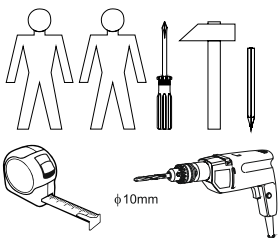

Instalation manual

Model name: **FLOKS**

Element symbol	Dimensions	Code	Package
1	1335x290	F-101	1/3
2	1031x290	F-102	1/3
3	325x290	F-105	1/3
4	291x290	F-106	1/3
5	1662x290	F-301	1/3
6	1662x290	F-302	1/3
7	1295x60	F-404	1/3
8	265x60	F-406	1/3
9	1695x60	F-407	1/3
10	288x1139	F-001	2/3
11	534x337	F-103	2/3
12	534x337	F-104	2/3
13	184x337	F-107	2/3
14	258x389	F-108	2/3
15	258x389	F-109	2/3
16	1134x337	F-201	2/3
17	1145x389	F-202	2/3
18	1145x389	F-203	2/3
19	517x337	F-303	2/3
20	517x337	F-304	2/3
21	382x290	F-305	2/3
22	60x993	F-401	2/3
23	60x337	F-402	2/3
24	60x337	F-403	2/3
25	431x60	F-405	2/3
26	1134x60	F-408	2/3
27	1085x60	F-409	2/3
28	549x60	F-410	2/3
29	284x1137	F-601	2/3
30	1039x408	F-602	2/3
31	312x846	F-603	2/3
32	312x841	F-604	2/3

1700x1700x415mm

3x a144	3x b119	2x c235	12x d1	4x e1	59x f1	3x f3
50x l1	10x k1	1x n282.02	3x n9	4x p9	6x p21	12x p25
2x p29	60x r1	60x r16	4x s1	60x s2	1x z1	

9

10

11

12

13