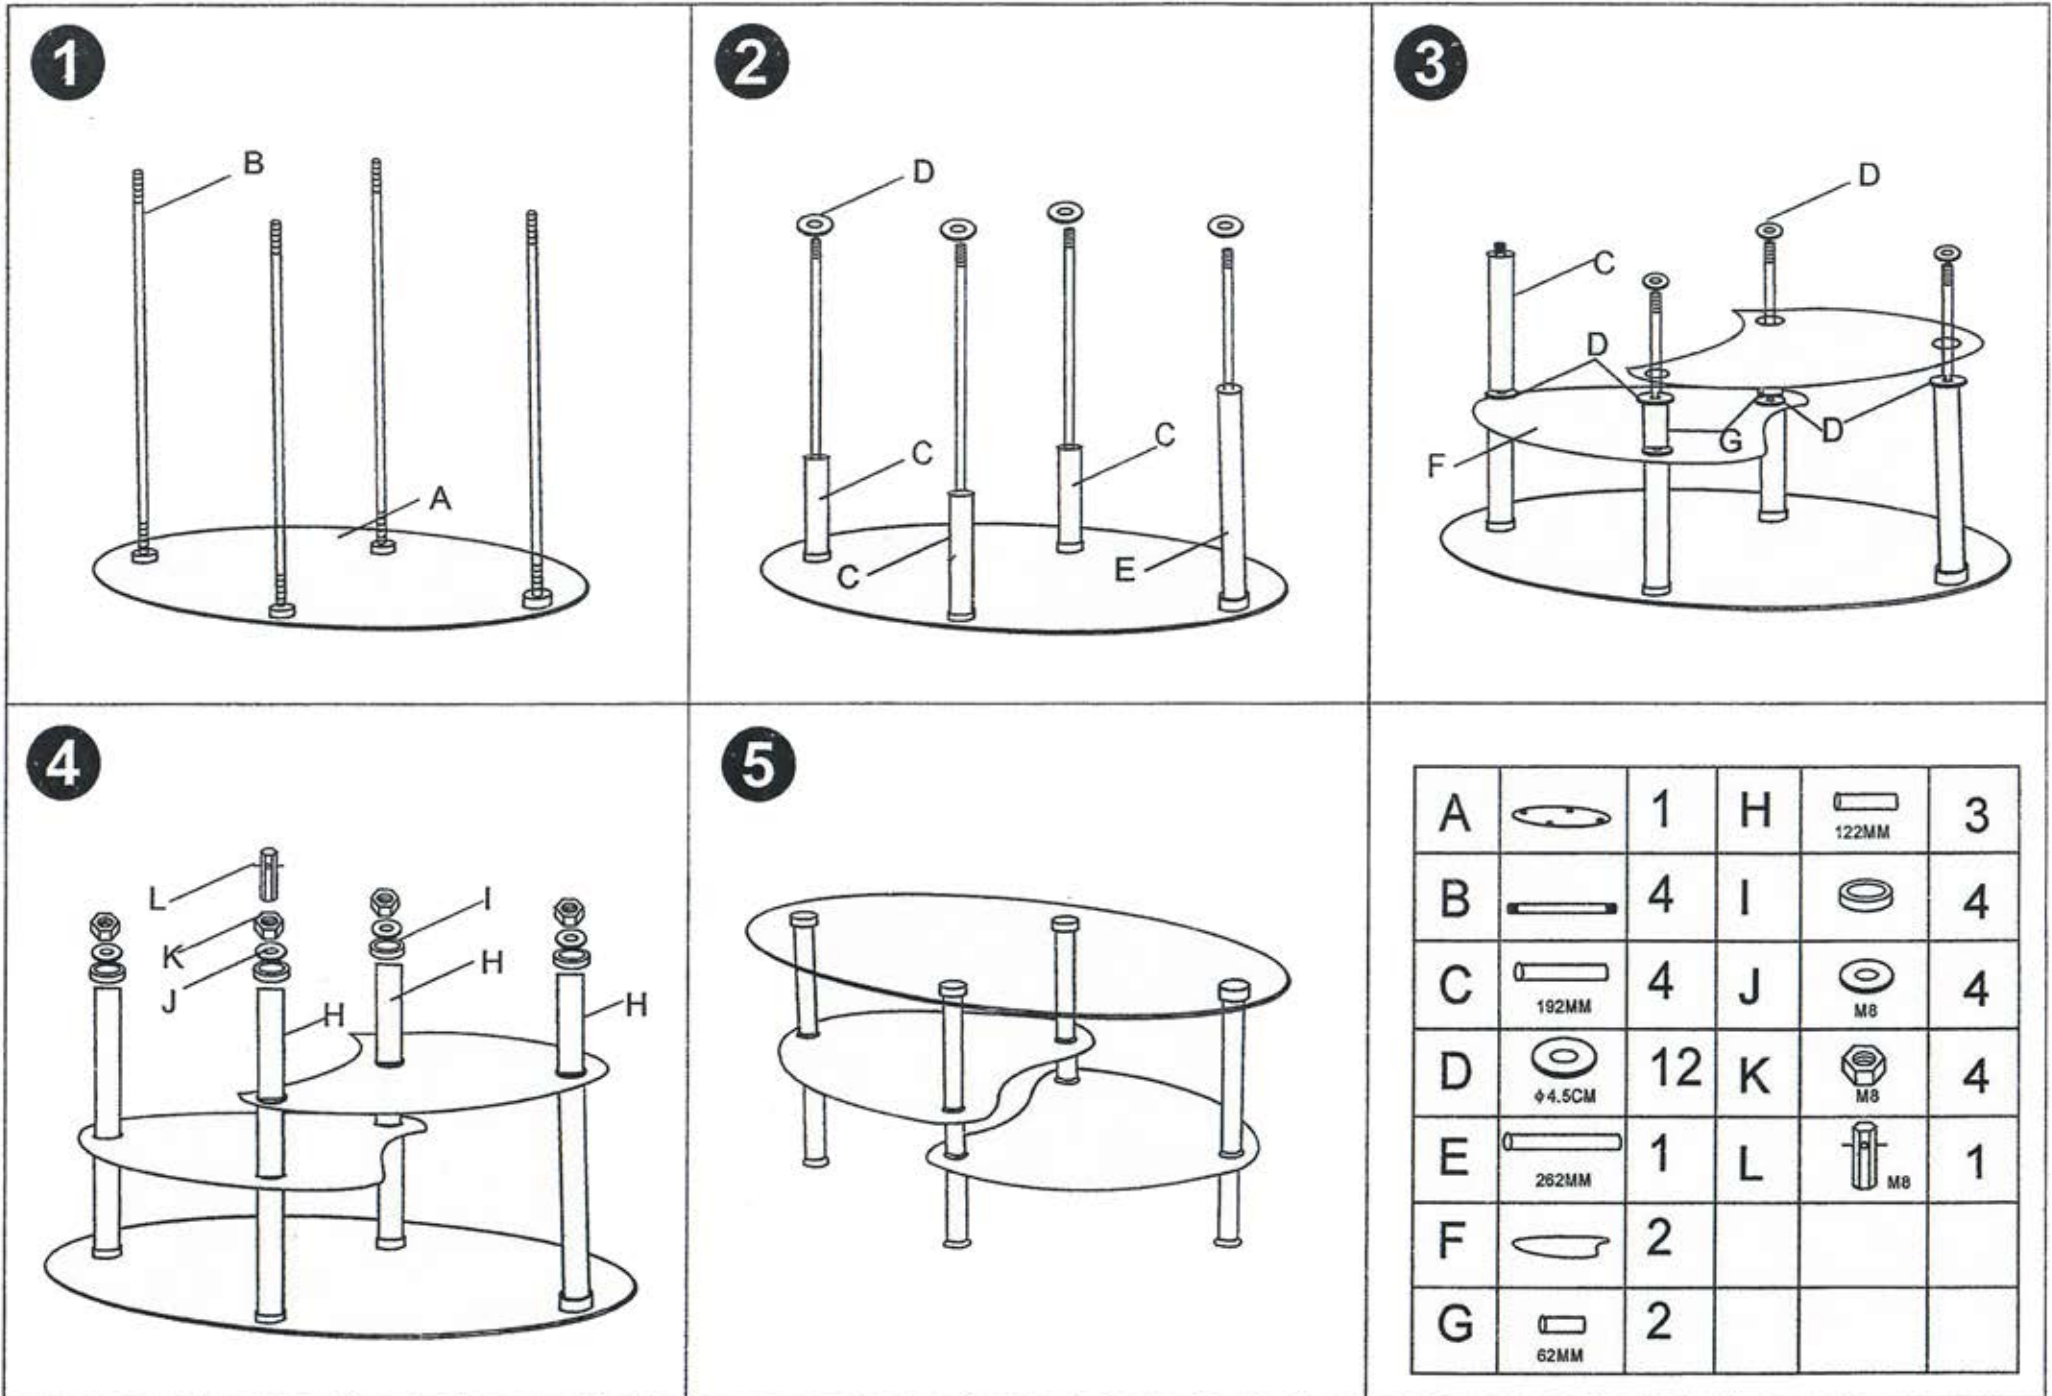

NÁVOD NA MONTÁŽ GCT-302

A		1	H	 122MM	3
B		4	I		4
C	 192MM	4	J	 M8	4
D	 φ4.5CM	12	K	 M8	4
E	 262MM	1	L	 M8	1
F		2			
G	 62MM	2			