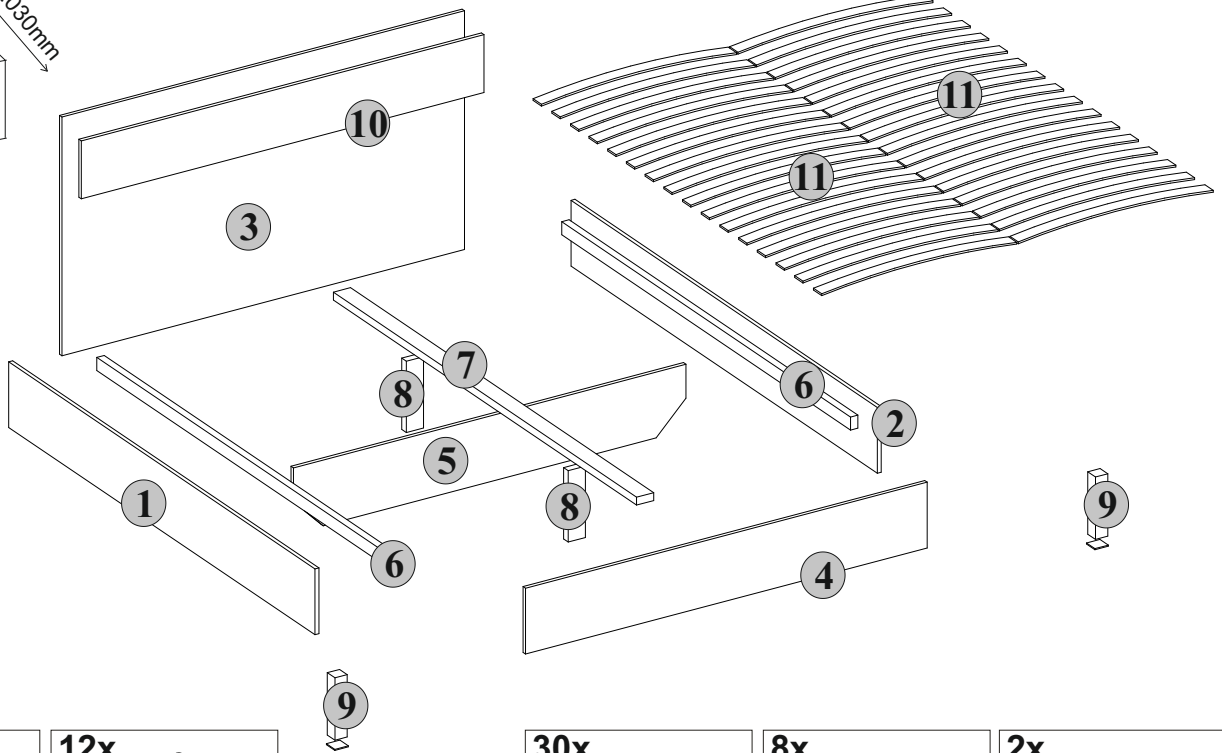

# Глорія/Глория/Gloria

**Ліжко ламель 160**  
**Кровать ламель 160**  
**Lamella bed 160**

number	Measurements	Pcs.
1	1998x250	1
2	1998x250	1
3	1640x910	1
4	1636x250	1
5	1600x250	2
6	1884x50	2
7	1978x70	1
8	272x70	2
9	238x50	2
10	1640x220	1
11	795x54	1

4x φ4x50 mm p12	12x φ3,5x25 mm p42	30x φ4x40 mm p10	8x φ4x25 mm p36	2x k20
12x φ15 #16 r1	4x r16	8x r4	12x s2	1x GLUE y1
32x φ6.3x13 mm e2	2x 130x34x34/2mm n63	2x n34 <sup>1</sup>	2x n34 <sup>2</sup>	2x n59
6x φ4x20 mm p14	1x z1	10x φ8x30 mm f1	4x 7x70 e7	4x s1
8x φ6x13 mm e3				

**1**

2

**2**

**3**

**3**

**4**

4

5