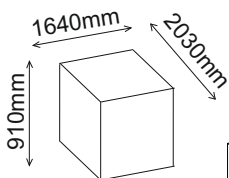

# Глорія/Глория/Gloria

**Ліжко ламель 160**  
**Кровать ламель 160**  
**Lamella bed 160**

number	Measurements	Pcs.
1	1998x250	1
2	1998x250	1
3	1640x910	1
4	1636x250	1
5	1600x250	2
6	1884x50	2
7	1978x70	1
8	272x70	2
9	238x50	2
10	1640x220	1
11	795x54	1

4x φ4x50 mm p12	12x φ3,5x25 mm p42	30x φ4x40 mm p10	8x φ4x25 mm p36	2x k20
12x φ15 #16 r1	4x r16	8x r4	12x s2	1x GLUE y1
32x φ6.3x13 mm e2	2x 130x34x34/2mm n63	2x n34 <sup>1</sup>	2x n34 <sup>2</sup>	2x n59
6x φ4x20 mm p14	1x z1	10x φ8x30 mm f1	4x 7x70 e7	4x s1
8x φ6x13 mm e3				