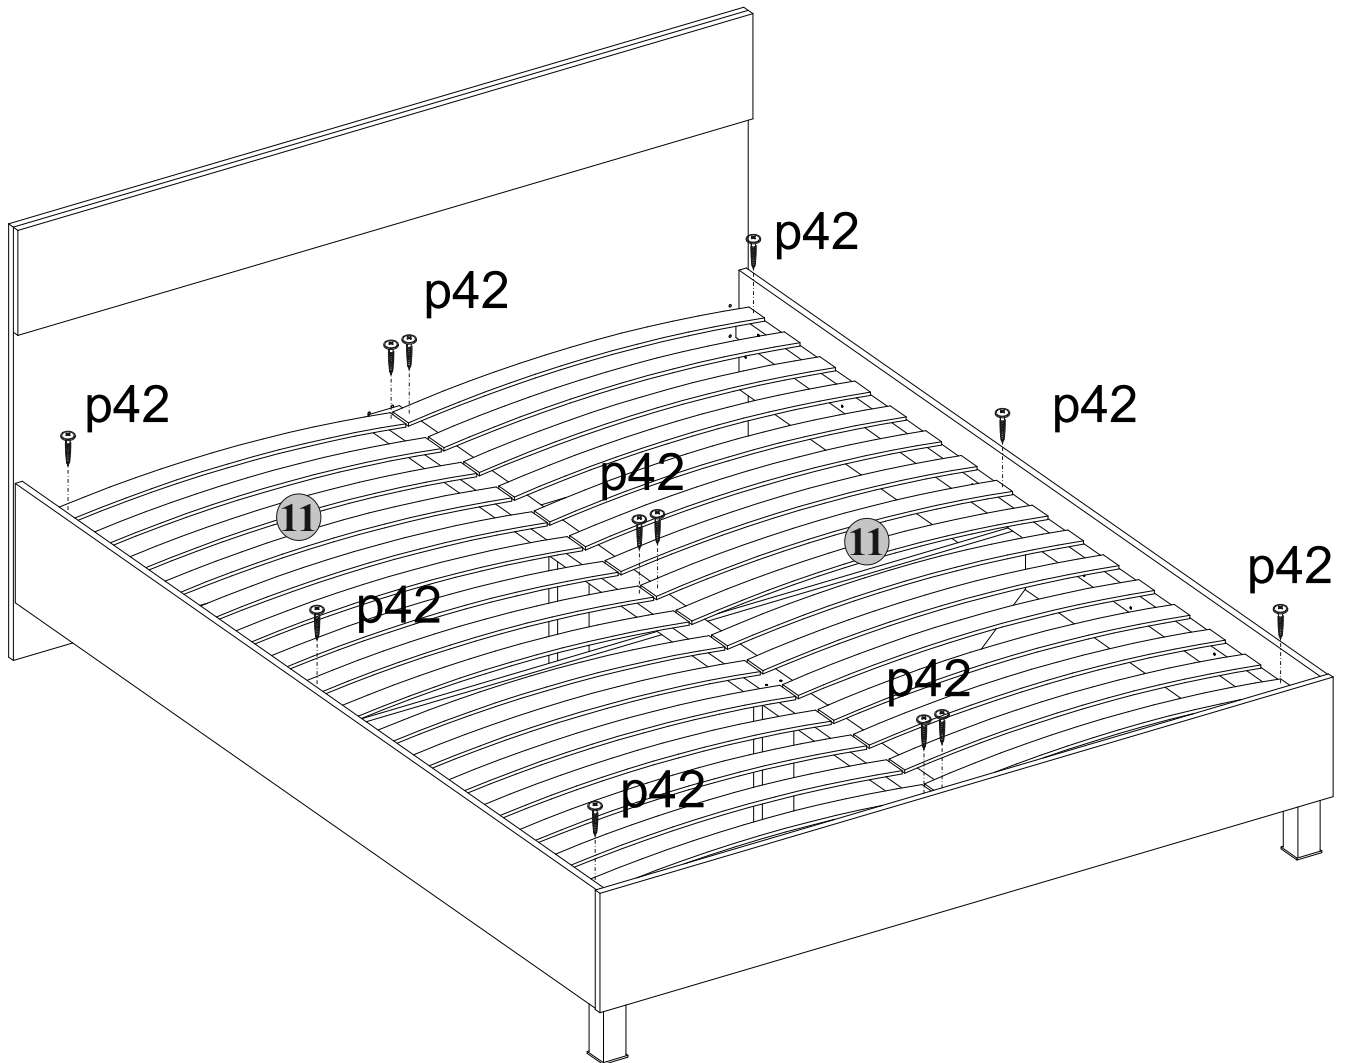

# Глорія/Глория/Gloria

**Ліжко ламель 160**  
**Кровать ламель 160**  
**Lamella bed 160**

number	Measurements	Pcs.
1	1998x250	1
2	1998x250	1
3	1640x910	1
4	1636x250	1
5	1600x250	2
6	1884x50	2
7	1978x70	1
8	272x70	2
9	238x50	2
10	1640x220	1
11	795x54	1

**1**

2

**2**

**3**

**3**

**4**

4

5