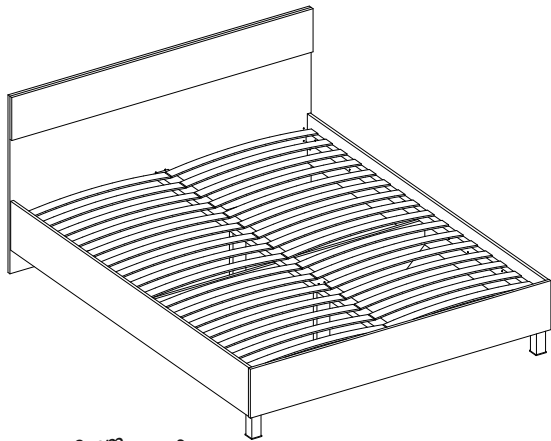

# Глорія/Глория/Gloria

**Ліжко ламель 160**  
**Кровать ламель 160**  
**Lamella bed 160**

number	Measurements	Pcs.
1	1998x250	1
2	1998x250	1
3	1640x910	1
4	1636x250	1
5	1600x250	2
6	1884x50	2
7	1978x70	1
8	272x70	2
9	238x50	2
10	1640x220	1
11	795x54	1

4x φ4x50 mm p12	12x φ3,5x25 mm p42	30x φ4x40 mm p10	8x φ4x25 mm p36	2x k20
12x φ15 #16 r1	4x r16	8x r4	12x s2	1x GLUE y1
32x φ6.3x13 mm e2	2x 130x34x34/2mm n63	2x n34 <sup>1</sup>	2x n34 <sup>2</sup>	2x n59
6x φ4x20 mm p14	1x z1	10x φ8x30 mm f1	4x 7x70 e7	4x s1
8x φ6x13 mm e3				