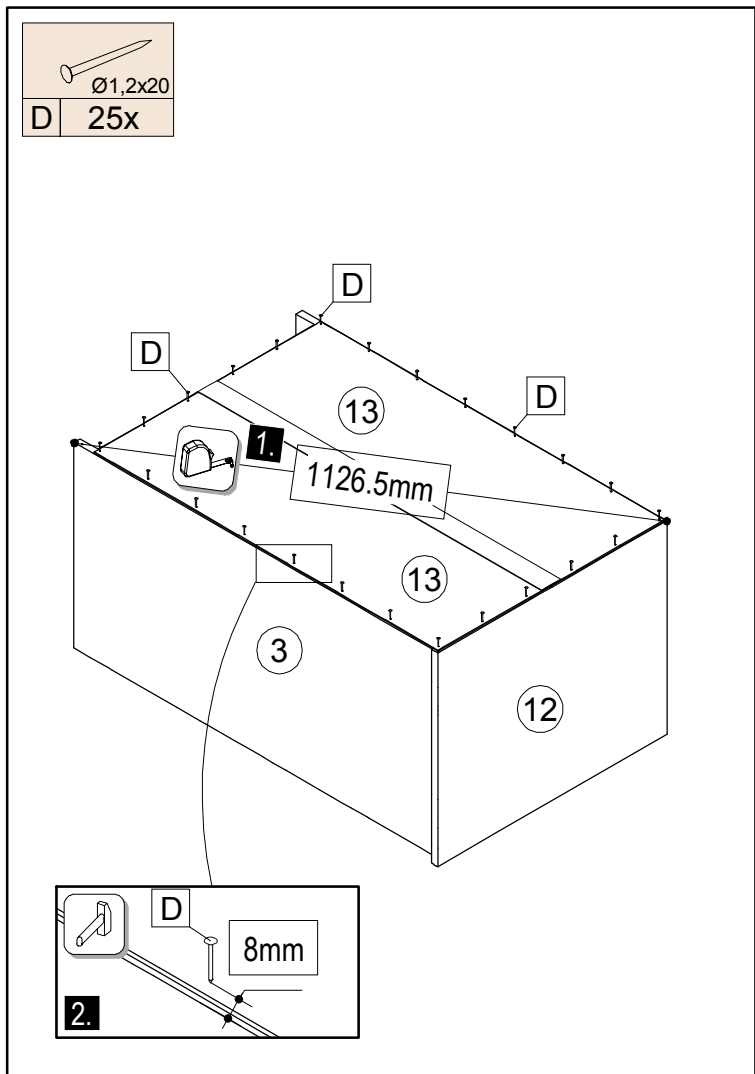

HANY HANY-014-00

V PRÍPADE REKLAMÁCIE JE POTREBNÉ
 NAHLÁSIŤ VÝROBNÉ ČÍSLO VIDITEĽNÉ
 NA ETIKETE

22300,00	27000,00	22243,00	21102,00	30090,00	70021,01	70013,01	22705,00	50553,00	33004,02																		
A	B	C	D	E	F	G	H	J	K																		
16x	30x	24x	25x	4x	26x	26x	24x	16x	4x																		
<table border="1"> <tr> <td>33004,02</td> <td></td> <td></td> <td></td> <td></td> <td></td> <td></td> <td></td> <td></td> </tr> <tr> <td>L</td> <td>4x</td> <td>60min</td> <td></td> <td>4</td> <td>PZ 2 ⊕</td> <td>≤ 0,5 kg</td> <td>3m</td> <td>600 mm</td> </tr> </table>										33004,02									L	4x	60min		4	PZ 2 ⊕	≤ 0,5 kg	3m	600 mm
33004,02																											
L	4x	60min		4	PZ 2 ⊕	≤ 0,5 kg	3m	600 mm																			

ID	D	Part	QTY	PKT
01267	2	938x466x16	1x	1/1
01268	3	938x466x16	1x	1/1
12252	4	566*60*16	3x	1/1
12253	5	566*80*16	2x	1/1
12254	6	566*42*16	1x	1/1
12255	7	594*174*16	4x	1/1
01257	8	120x450x16	4x	1/1
01258	9	120x450x16	4x	1/1
12256	10	120*508*16	4x	1/1
12257	11	446*518*2,5	4x	1/1
12259	12	600*486*16	1x	1/1
12258	13	900*296*2,5	2x	1/1

						
B 22x	C 8x	E 4x	F 10x	G 10x	H 24x	K 4x

						
A 16x	B 8x	C 16x	F 16x	G 16x	J 16x	L 4x