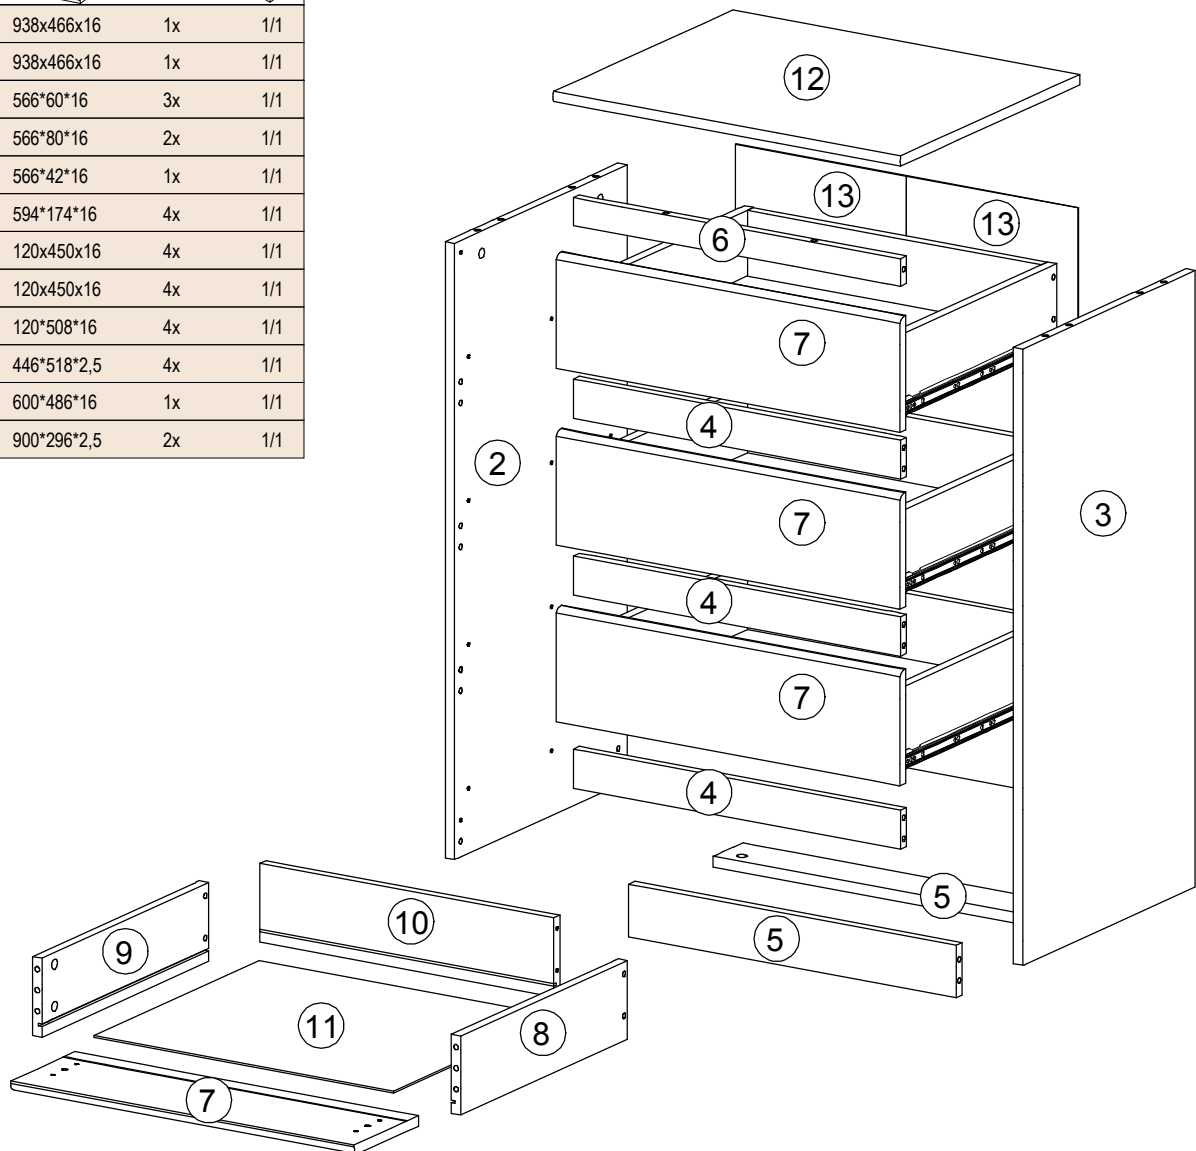

HANY HANY-014-00

V PRÍPADE REKLAMÁCIE JE POTREBNÉ
 NAHLÁSIŤ VÝROBNÉ ČÍSLO VIDITEĽNÉ
 NA ETIKETE

22300,00	27000,00	22243,00	21102,00	30090,00	70021,01	70013,01	22705,00	50553,00	33004,02																		
A	B	C	D	E	F	G	H	J	K																		
16x	30x	24x	25x	4x	26x	26x	24x	16x	4x																		
<table border="1"> <tr> <td>33004,02</td> <td></td> <td></td> <td></td> <td></td> <td></td> <td></td> <td></td> <td></td> </tr> <tr> <td>L</td> <td>4x</td> <td>60min</td> <td></td> <td>4</td> <td>PZ 2 ⊕</td> <td>≤ 0,5 kg</td> <td>3m</td> <td>600 mm</td> </tr> </table>										33004,02									L	4x	60min		4	PZ 2 ⊕	≤ 0,5 kg	3m	600 mm
33004,02																											
L	4x	60min		4	PZ 2 ⊕	≤ 0,5 kg	3m	600 mm																			

ID	D	Part	QTY	PKT
01267	2	938x466x16	1x	1/1
01268	3	938x466x16	1x	1/1
12252	4	566*60*16	3x	1/1
12253	5	566*80*16	2x	1/1
12254	6	566*42*16	1x	1/1
12255	7	594*174*16	4x	1/1
01257	8	120x450x16	4x	1/1
01258	9	120x450x16	4x	1/1
12256	10	120*508*16	4x	1/1
12257	11	446*518*2,5	4x	1/1
12259	12	600*486*16	1x	1/1
12258	13	900*296*2,5	2x	1/1

						
B 22x	C 8x	E 4x	F 10x	G 10x	H 24x	K 4x

						
A 16x	B 8x	C 16x	F 16x	G 16x	J 16x	L 4x