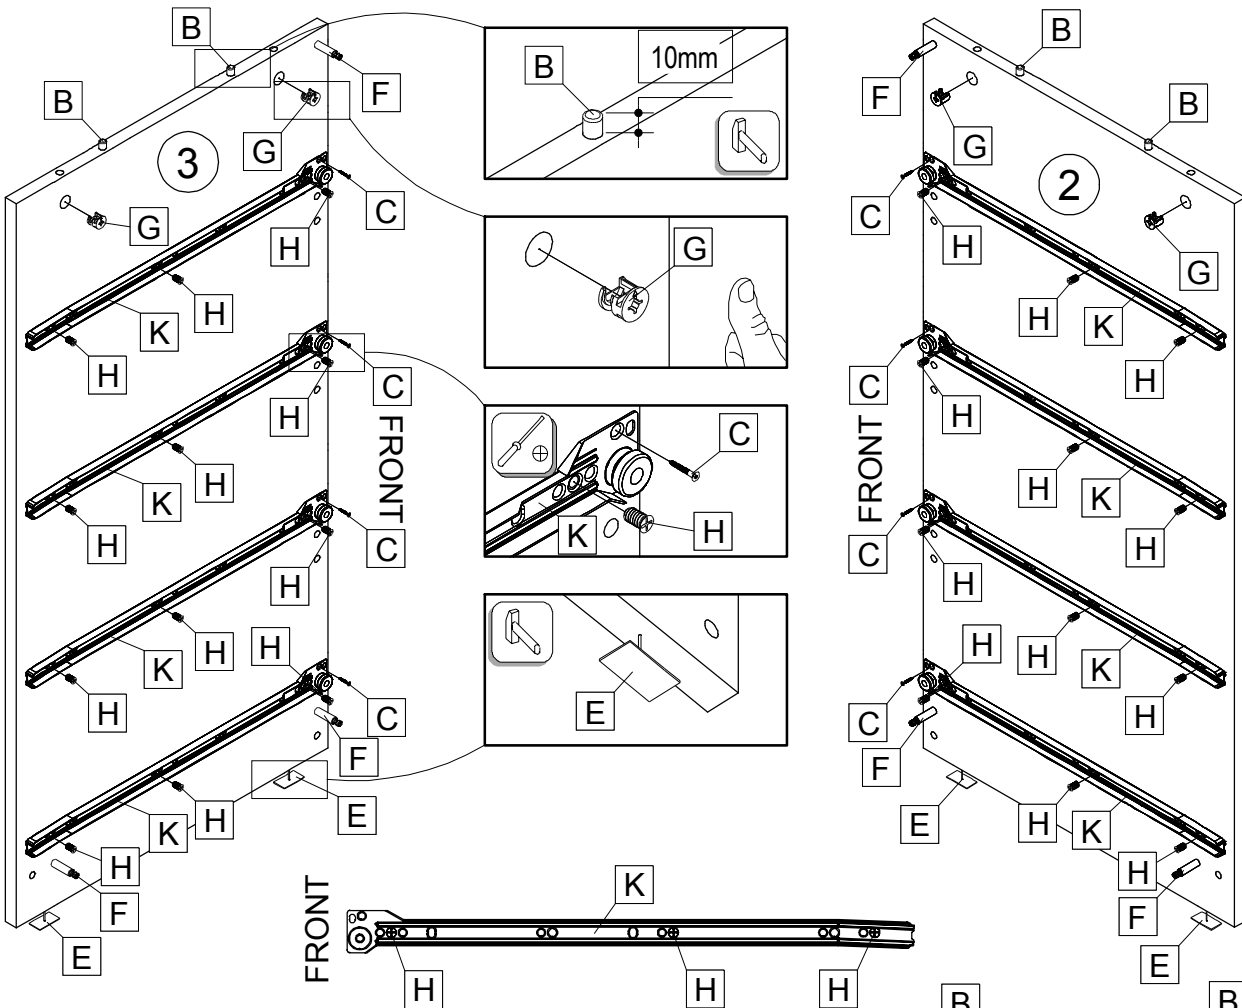

HANY HANY-014-00

V PRÍPADE REKLAMÁCIE JE POTREBNÉ
 NAHLÁSIŤ VÝROBNÉ ČÍSLO VIDITEĽNÉ
 NA ETIKETE

22300,00	27000,00	22243,00	21102,00	30090,00	70021,01	70013,01	22705,00	50553,00	33004,02																		
A	B	C	D	E	F	G	H	J	K																		
16x	30x	24x	25x	4x	26x	26x	24x	16x	4x																		
<table border="1"> <tr> <td>33004,02</td> <td></td> <td></td> <td></td> <td></td> <td></td> <td></td> <td></td> <td></td> </tr> <tr> <td>L</td> <td>4x</td> <td>60min</td> <td></td> <td>4</td> <td>PZ 2 ⊕</td> <td>≤ 0,5 kg</td> <td>3m</td> <td>600 mm</td> </tr> </table>										33004,02									L	4x	60min		4	PZ 2 ⊕	≤ 0,5 kg	3m	600 mm
33004,02																											
L	4x	60min		4	PZ 2 ⊕	≤ 0,5 kg	3m	600 mm																			

ID	D	Part	QTY	PKT
01267	2	938x466x16	1x	1/1
01268	3	938x466x16	1x	1/1
12252	4	566*60*16	3x	1/1
12253	5	566*80*16	2x	1/1
12254	6	566*42*16	1x	1/1
12255	7	594*174*16	4x	1/1
01257	8	120x450x16	4x	1/1
01258	9	120x450x16	4x	1/1
12256	10	120*508*16	4x	1/1
12257	11	446*518*2,5	4x	1/1
12259	12	600*486*16	1x	1/1
12258	13	900*296*2,5	2x	1/1

						
B 22x	C 8x	E 4x	F 10x	G 10x	H 24x	K 4x

						
A 16x	B 8x	C 16x	F 16x	G 16x	J 16x	L 4x