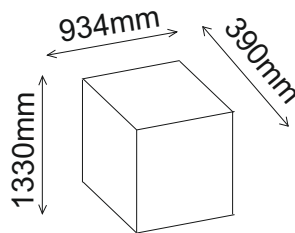

Ipic/Ирис/Iris

Бар 1В2Д1Ш
 Бар 1В2Д1Ш
 Pub 1W2D1Drw

number	Measurements	Pcs.
1	1205x348	1
2	1205x348	1
3	1205x345	1
4	914x385	1
5	890x370	1
6	420x345	1
7	420x106	1
8	419x340	1
9	419x340	2
10	340x140	1
11	340x140	1

12	362x140	1
13	186x440	1
14	1199x440	1
15	567x440	1
16	440x440	1
17	372x334	1
18	1224x436	2
19	390x238x77	1
20	390x238x77	1

6x n50	20x r16	28x φ3.5x13 mm p1	20x s2	2x m25	1x n14
4x φ5x17 mm d1	8x φ5x17 mm d3	1x GLUE y1	20x φ15 #16 r1	50x l1	7x b1
1x w300	24x φ3.5x16 mm p3	4x c65	3x φ4x25 mm j8	14x φ6.3x13 mm e2	7x a2
1x z1	24x φ8x30 mm f1	6x 7x50 e1	6x s1	1x φ4x20 mm j1	1