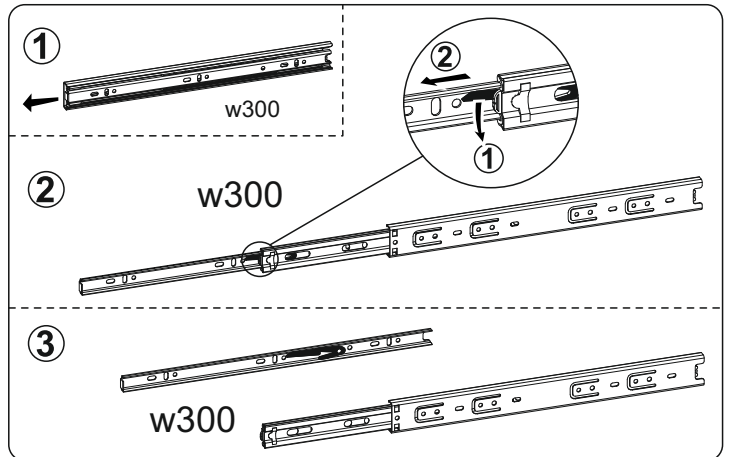

Ipic/Ирис/Iris

Бар 1В2Д1Ш
 Бар 1В2Д1Ш
 Pub 1W2D1Drw

number	Measurements	Pcs.
1	1205x348	1
2	1205x348	1
3	1205x345	1
4	914x385	1
5	890x370	1
6	420x345	1
7	420x106	1
8	419x340	1
9	419x340	2
10	340x140	1
11	340x140	1

I

x6

2

2

3

3

4

5