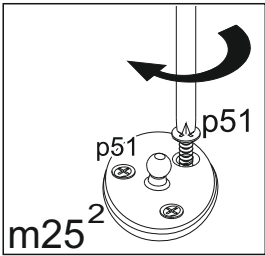

Ipic/Ирис/Iris

Бар 1В2Д1Ш
 Бар 1В2Д1Ш
 Pub 1W2D1Drw

number	Measurements	Pcs.
1	1205x348	1
2	1205x348	1
3	1205x345	1
4	914x385	1
5	890x370	1
6	420x345	1
7	420x106	1
8	419x340	1
9	419x340	2
10	340x140	1
11	340x140	1

12	362x140	1
13	186x440	1
14	1199x440	1
15	567x440	1
16	440x440	1
17	372x334	1
18	1224x436	2
19	390x238x77	1
20	390x238x77	1

6x n50	20x r16	28x φ3.5x13 mm p1	20x s2	2x m25	1x n14
4x φ5x17 mm d1	8x φ5x17 mm d3	1x GLUE y1	20x φ15 #16 r1	50x l1	7x b1
1x w300	24x φ3.5x16 mm p3	4x c65	3x φ4x25 mm j8	14x φ6.3x13 mm e2	7x a2
1x z1	24x φ8x30 mm f1	6x 7x50 e1	6x s1	1x φ4x20 mm j1	1

I

x6

2

2

3

3

4

5