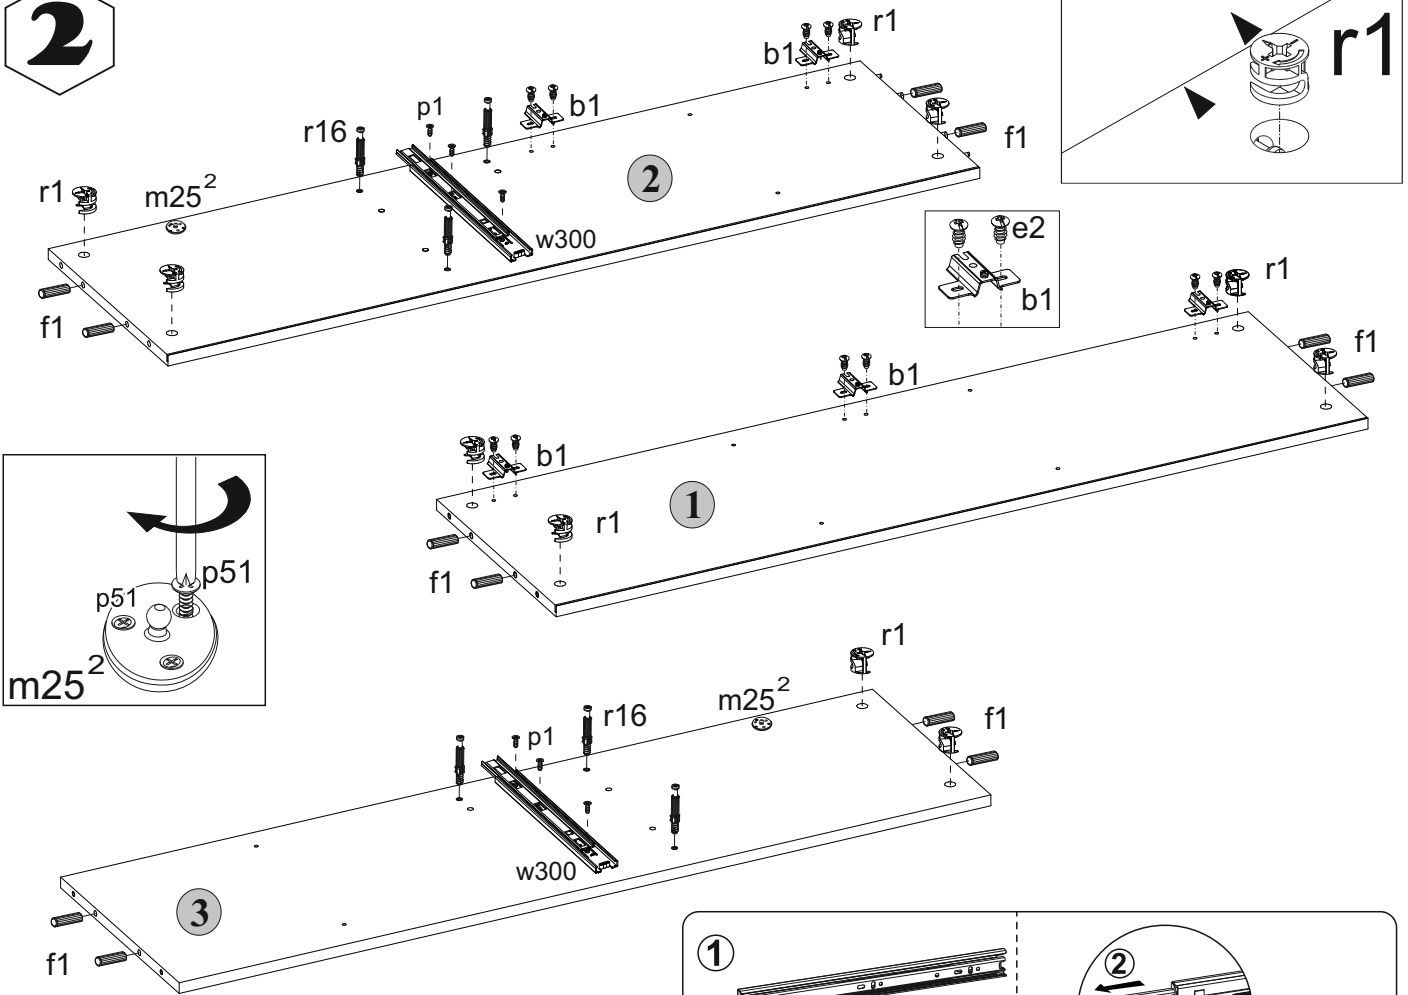

Ipic/Ирис/Iris

Бар 1В2Д1Ш
 Бар 1В2Д1Ш
 Pub 1W2D1Drw

number	Measurements	Pcs.
1	1205x348	1
2	1205x348	1
3	1205x345	1
4	914x385	1
5	890x370	1
6	420x345	1
7	420x106	1
8	419x340	1
9	419x340	2
10	340x140	1
11	340x140	1

I

x6

2

2

3

3

4

5