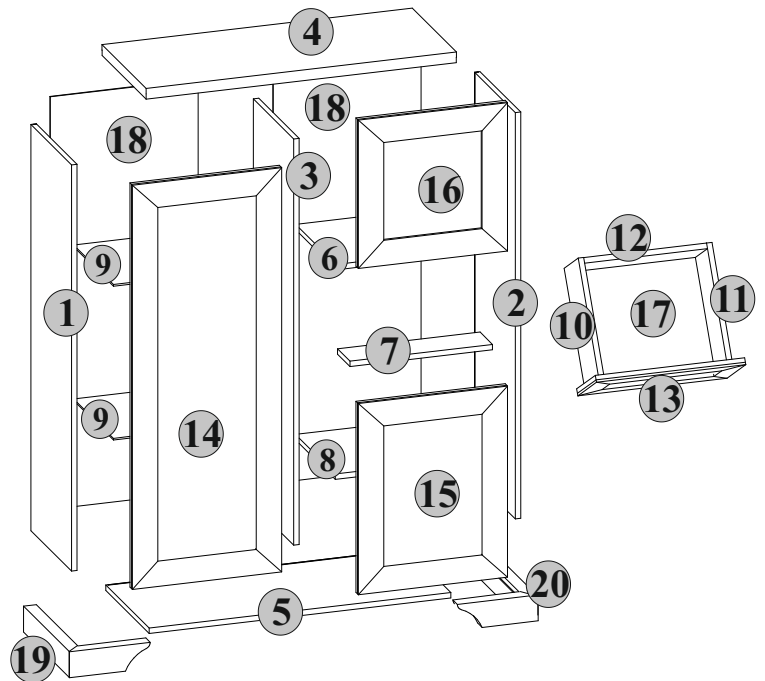

Ipic/Ирис/Iris

Бар 1В2Д1Ш
 Бар 1В2Д1Ш
 Pub 1W2D1Drw

number	Measurements	Pcs.
1	1205x348	1
2	1205x348	1
3	1205x345	1
4	914x385	1
5	890x370	1
6	420x345	1
7	420x106	1
8	419x340	1
9	419x340	2
10	340x140	1
11	340x140	1

12	362x140	1
13	186x440	1
14	1199x440	1
15	567x440	1
16	440x440	1
17	372x334	1
18	1224x436	2
19	390x238x77	1
20	390x238x77	1

6x n50	20x r16	28x φ3.5x13 mm p1	20x s2	2x m25	1x n14
4x φ5x17 mm d1	8x φ5x17 mm d3	1x GLUE y1	20x φ15 #16 r1	50x l1	7x b1
1x w300	24x φ3.5x16 mm p3	4x c65	3x φ4x25 mm j8	14x φ6.3x13 mm e2	7x a2
1x z1	24x φ8x30 mm f1	6x 7x50 e1	6x s1	1x φ4x20 mm j1	1