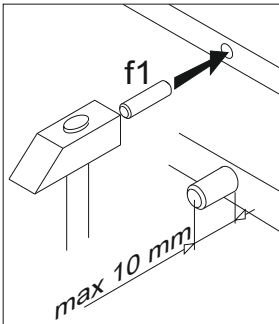

Ipic/Ирис/Iris

Бар 1В2Д1Ш
 Бар 1В2Д1Ш
 Pub 1W2D1Drw

number	Measurements	Pcs.
1	1205x348	1
2	1205x348	1
3	1205x345	1
4	914x385	1
5	890x370	1
6	420x345	1
7	420x106	1
8	419x340	1
9	419x340	2
10	340x140	1
11	340x140	1

I

x6

2

2

3

3

4

5