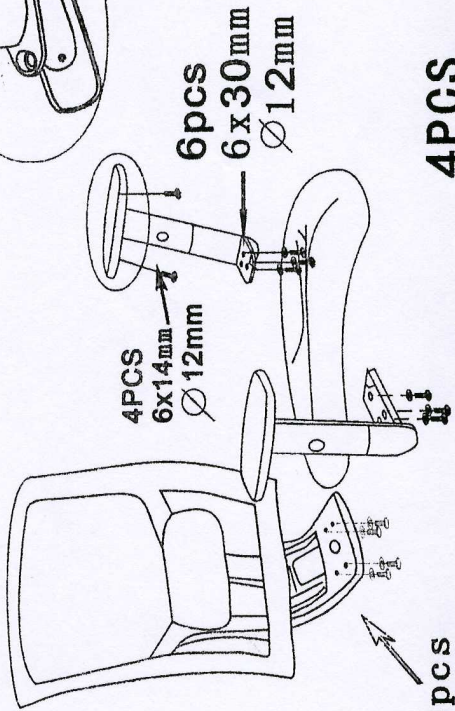

# KA-B 1012

BK  
BOR  
GEN

- 5x Kolečko ✓
- 1x Kříž ✓
- 1x Píst ✓
- 1x Píastrá ✓
- 1x Držák područek L ✓
- 1x Držák područek P ✓
- 1x L-Madlo ✓
- 1x P-Madlo ✓
- 1x Sedák ✓
- 1x Operák ✓
- 1x Kování ✓

4PCS  
6x20MM  
Ø20MM

2PCS  
6x45mm  
2PCS  
6x40mm  
Ø20mm