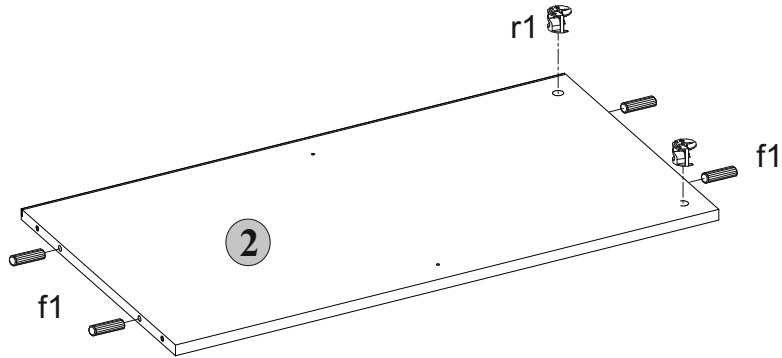

Кім/Ким/Кim

Комод 1Д4Ш
 Комод 1Д4Ш
 Chest of 1D4Drw

number	Measurements	Pcs.	16	1606x70	1
1	814x431	1	17	370x70	1
2	814x434	1	18	158x70	1
3	814x431	1	19	350x140	4
4	1041x320	1	20	350x140	4
5	1237x452	1	21	683x140	4
6	1236x434	1	22	762x186	4
7	369x320	1	23	693x344	4
8	1605x320	1	24	397x753	1
9	211x317	1	25	1060x369	1
10	211x320	1	26	831x464	1
11	351x317	2	27	831x377	2
12	445x429	1	28	229x1219	1
13	761x70	1	29	1229x	1
14	935x70	1	30	308x	1
15	1237x70	1			

2x a3	2x b13	16x d6	12x φ4x17 mm d1	18x n50	24x s1
2x f6	2x r10	4x w350	4x φ6.3x13 mm e2	1x y1	36x φ15 #16 r1
8x k1	32x r16	10x M3.5x25mm p8	4x c235	80x 1x16 l1	1x z1
124x φ3.5x13 mm p1	36x s2	1x c234	24x φ8x30 mm f1	24x e1	1