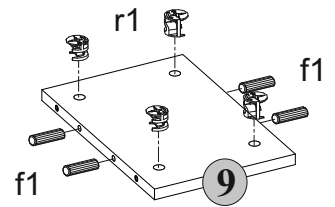

Кім/Ким/Кim

Комод 1Д4Ш
 Комод 1Д4Ш
 Chest of 1D4Drw

number	Measurements	Pcs.	16	1606x70	1
1	814x431	1	17	370x70	1
2	814x434	1	18	158x70	1
3	814x431	1	19	350x140	4
4	1041x320	1	20	350x140	4
5	1237x452	1	21	683x140	4
6	1236x434	1	22	762x186	4
7	369x320	1	23	693x344	4
8	1605x320	1	24	397x753	1
9	211x317	1	25	1060x369	1
10	211x320	1	26	831x464	1
11	351x317	2	27	831x377	2
12	445x429	1	28	229x1219	1
13	761x70	1	29	1229x	1
14	935x70	1	30	308x	1
15	1237x70	1			

2x a3	2x b13	16x d6	12x φ4x17 mm d1	18x n50	24x s1
2x f6	2x r10	4x w350	4x φ6.3x13 mm e2	1x y1	36x φ15 #16 r1
8x k1	32x r16	10x M3.5x25mm p8	4x c235	80x 1x16 l1	1x z1
124x φ3.5x13 mm p1	36x s2	1x c234	24x φ8x30 mm f1	24x e1	1