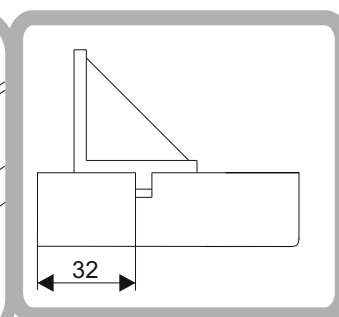

Кім/Ким/Кim

Комод 1Д4Ш
 Комод 1Д4Ш
 Chest of 1D4Drw

number	Measurements	Pcs.	16	1606x70	1
1	814x431	1	17	370x70	1
2	814x434	1	18	158x70	1
3	814x431	1	19	350x140	4
4	1041x320	1	20	350x140	4
5	1237x452	1	21	683x140	4
6	1236x434	1	22	762x186	4
7	369x320	1	23	693x344	4
8	1605x320	1	24	397x753	1
9	211x317	1	25	1060x369	1
10	211x320	1	26	831x464	1
11	351x317	2	27	831x377	2
12	445x429	1	28	229x1219	1
13	761x70	1	29	1229x	1
14	935x70	1	30	308x	1
15	1237x70	1			

2

2

3

3

4

4

5

5