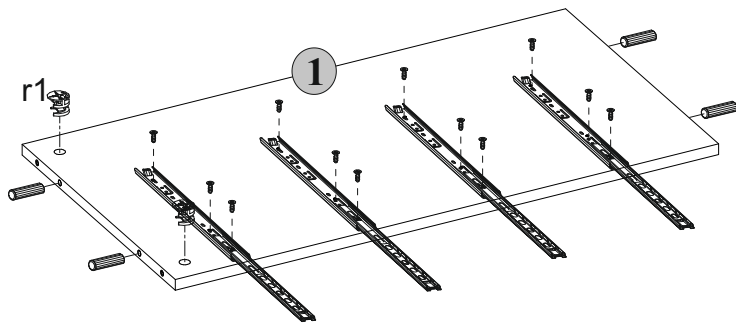

Кім/Ким/Кim

Комод 1Д4Ш
 Комод 1Д4Ш
 Chest of 1D4Drw

number	Measurements	Pcs.	16	1606x70	1
1	814x431	1	17	370x70	1
2	814x434	1	18	158x70	1
3	814x431	1	19	350x140	4
4	1041x320	1	20	350x140	4
5	1237x452	1	21	683x140	4
6	1236x434	1	22	762x186	4
7	369x320	1	23	693x344	4
8	1605x320	1	24	397x753	1
9	211x317	1	25	1060x369	1
10	211x320	1	26	831x464	1
11	351x317	2	27	831x377	2
12	445x429	1	28	229x1219	1
13	761x70	1	29	1229x	1
14	935x70	1	30	308x	1
15	1237x70	1			

2x a3	2x b13	16x d6	12x φ4x17 mm d1	18x n50	24x s1
2x f6	2x r10	4x w350	4x φ6.3x13 mm e2	1x y1	36x φ15 #16 r1
8x k1	32x r16	10x M3.5x25mm p8	4x c235	80x 1x16 l1	1x z1
124x φ3.5x13 mm p1	36x s2	1x c234	24x φ8x30 mm f1	24x e1	1