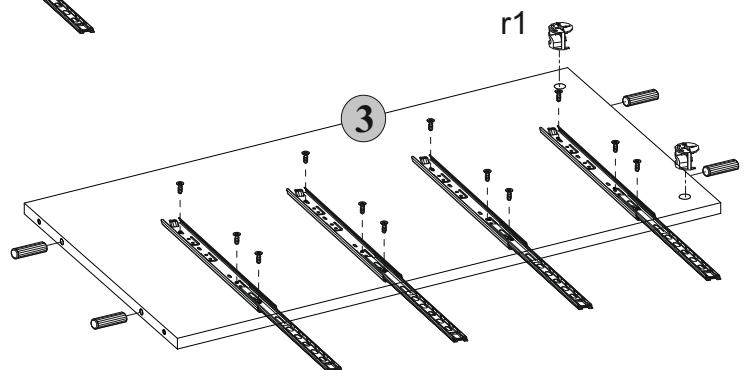

Кім/Ким/Кim

Комод 1Д4Ш
 Комод 1Д4Ш
 Chest of 1D4Drw

number	Measurements	Pcs.	16	1606x70	1
1	814x431	1	17	370x70	1
2	814x434	1	18	158x70	1
3	814x431	1	19	350x140	4
4	1041x320	1	20	350x140	4
5	1237x452	1	21	683x140	4
6	1236x434	1	22	762x186	4
7	369x320	1	23	693x344	4
8	1605x320	1	24	397x753	1
9	211x317	1	25	1060x369	1
10	211x320	1	26	831x464	1
11	351x317	2	27	831x377	2
12	445x429	1	28	229x1219	1
13	761x70	1	29	1229x	1
14	935x70	1	30	308x	1
15	1237x70	1			

2x a3	2x b13	16x d6	12x φ4x17 mm d1	18x n50	24x s1
2x f6	2x r10	4x w350	4x φ6.3x13 mm e2	1x y1	36x φ15 #16 r1
8x k1	32x r16	10x M3.5x25mm p8	4x c235	80x 1x16 l1	1x z1
124x φ3.5x13 mm p1	36x s2	1x c234	24x φ8x30 mm f1	24x e1	1