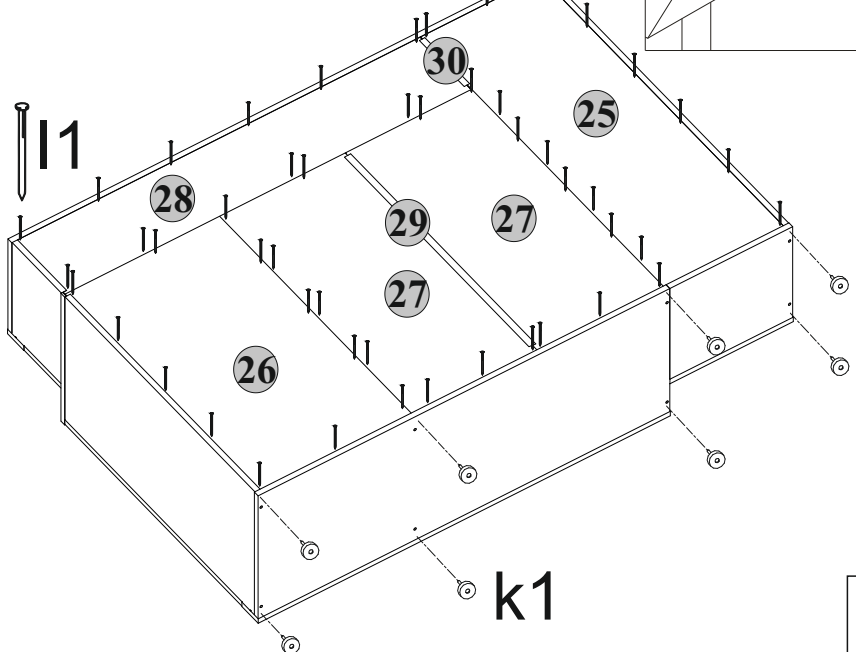

Кім/Ким/Кim

Комод 1Д4Ш
 Комод 1Д4Ш
 Chest of 1D4Drw

number	Measurements	Pcs.	16	1606x70	1
1	814x431	1	17	370x70	1
2	814x434	1	18	158x70	1
3	814x431	1	19	350x140	4
4	1041x320	1	20	350x140	4
5	1237x452	1	21	683x140	4
6	1236x434	1	22	762x186	4
7	369x320	1	23	693x344	4
8	1605x320	1	24	397x753	1
9	211x317	1	25	1060x369	1
10	211x320	1	26	831x464	1
11	351x317	2	27	831x377	2
12	445x429	1	28	229x1219	1
13	761x70	1	29	1229x	1
14	935x70	1	30	308x	1
15	1237x70	1			

2

2

3

3

4

4

5

5

6

7

6

8

9

10

7