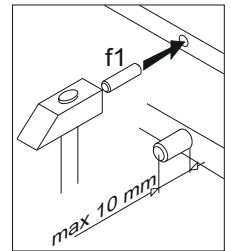

Кім/Ким/Кim

Комод 1Д4Ш
 Комод 1Д4Ш
 Chest of 1D4Drw

number	Measurements	Pcs.	16	1606x70	1
1	814x431	1	17	370x70	1
2	814x434	1	18	158x70	1
3	814x431	1	19	350x140	4
4	1041x320	1	20	350x140	4
5	1237x452	1	21	683x140	4
6	1236x434	1	22	762x186	4
7	369x320	1	23	693x344	4
8	1605x320	1	24	397x753	1
9	211x317	1	25	1060x369	1
10	211x320	1	26	831x464	1
11	351x317	2	27	831x377	2
12	445x429	1	28	229x1219	1
13	761x70	1	29	1229x	1
14	935x70	1	30	308x	1
15	1237x70	1			

2x a3	2x b13	16x d6	12x φ4x17 mm d1	18x n50	24x s1
2x f6	2x r10	4x w350	4x φ6.3x13 mm e2	1x y1	36x φ15 #16 r1
8x k1	32x r16	10x M3.5x25mm p8	4x c235	80x 1x16 l1	1x z1
124x φ3.5x13 mm p1	36x s2	1x c234	24x φ8x30 mm f1	24x e1	1