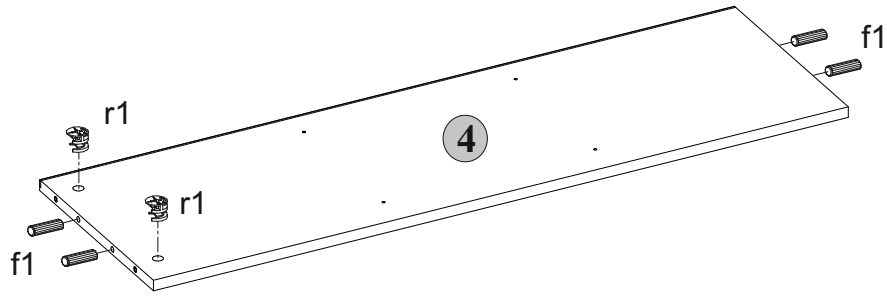

Кім/Ким/Кim

Комод 1Д4Ш
 Комод 1Д4Ш
 Chest of 1D4Drw

number	Measurements	Pcs.	16	1606x70	1
1	814x431	1	17	370x70	1
2	814x434	1	18	158x70	1
3	814x431	1	19	350x140	4
4	1041x320	1	20	350x140	4
5	1237x452	1	21	683x140	4
6	1236x434	1	22	762x186	4
7	369x320	1	23	693x344	4
8	1605x320	1	24	397x753	1
9	211x317	1	25	1060x369	1
10	211x320	1	26	831x464	1
11	351x317	2	27	831x377	2
12	445x429	1	28	229x1219	1
13	761x70	1	29	1229x	1
14	935x70	1	30	308x	1
15	1237x70	1			

2x a3	2x b13	16x d6	12x φ4x17 mm d1	18x n50	24x s1
2x f6	2x r10	4x w350	4x φ6.3x13 mm e2	1x y1	36x φ15 #16 r1
8x k1	32x r16	10x M3.5x25mm p8	4x c235	80x 1x16 l1	1x z1
124x φ3.5x13 mm p1	36x s2	1x c234	24x φ8x30 mm f1	24x e1	1