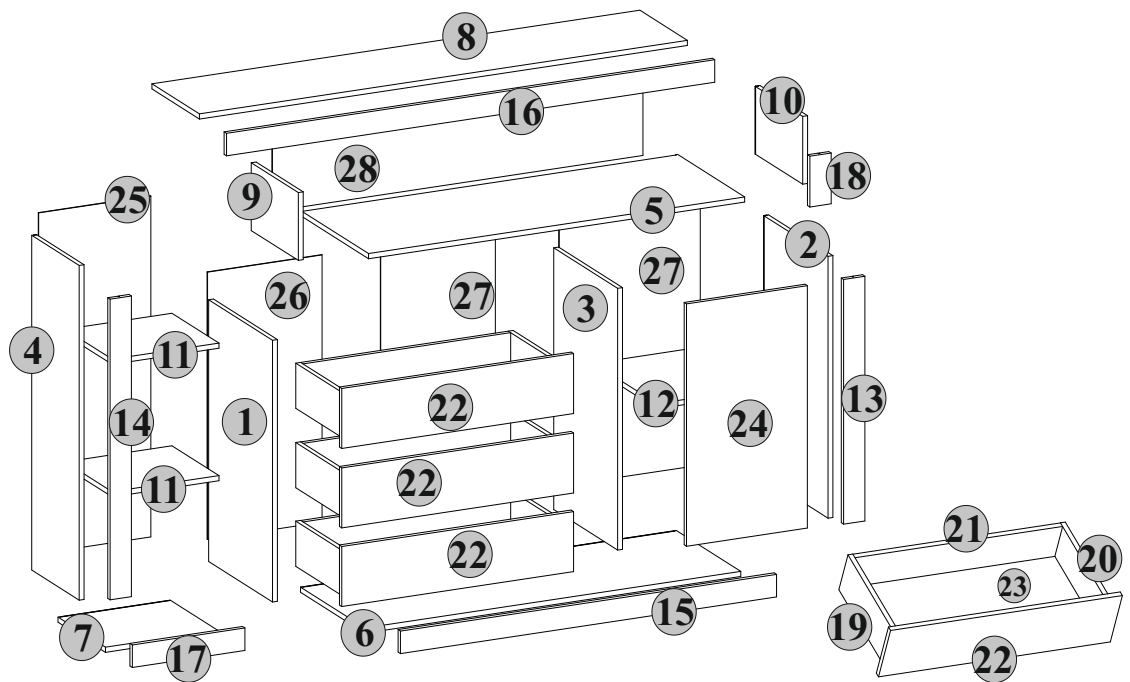

Кім/Ким/Кim

Комод 1Д4Ш
 Комод 1Д4Ш
 Chest of 1D4Drw

number	Measurements	Pcs.	16	1606x70	1
1	814x431	1	17	370x70	1
2	814x434	1	18	158x70	1
3	814x431	1	19	350x140	4
4	1041x320	1	20	350x140	4
5	1237x452	1	21	683x140	4
6	1236x434	1	22	762x186	4
7	369x320	1	23	693x344	4
8	1605x320	1	24	397x753	1
9	211x317	1	25	1060x369	1
10	211x320	1	26	831x464	1
11	351x317	2	27	831x377	2
12	445x429	1	28	229x1219	1
13	761x70	1	29	1229x	1
14	935x70	1	30	308x	1
15	1237x70	1			

2x a3	2x b13	16x d6	12x φ4x17 mm d1	18x n50	24x s1
2x f6	2x r10	4x w350	4x φ6.3x13 mm e2	1x y1	36x φ15 #16 r1
8x k1	32x r16	10x M3.5x25mm p8	4x c235	80x 1x16 l1	1x z1
124x φ3.5x13 mm p1	36x s2	1x c234	24x φ8x30 mm f1	24x e1	1

2

2

3

3

4

4

5

5