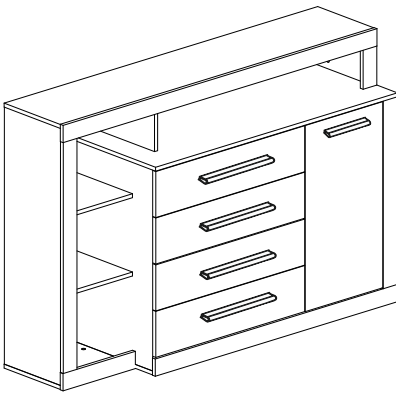

Кім/Ким/Кim

Комод 1Д4Ш
 Комод 1Д4Ш
 Chest of 1D4Drw

number	Measurements	Pcs.	16	1606x70	1
1	814x431	1	17	370x70	1
2	814x434	1	18	158x70	1
3	814x431	1	19	350x140	4
4	1041x320	1	20	350x140	4
5	1237x452	1	21	683x140	4
6	1236x434	1	22	762x186	4
7	369x320	1	23	693x344	4
8	1605x320	1	24	397x753	1
9	211x317	1	25	1060x369	1
10	211x320	1	26	831x464	1
11	351x317	2	27	831x377	2
12	445x429	1	28	229x1219	1
13	761x70	1	29	1229x	1
14	935x70	1	30	308x	1
15	1237x70	1			

2x a3	2x b13	16x d6	12x φ4x17 mm d1	18x n50	24x s1
2x f6	2x r10	4x w350	4x φ6.3x13 mm e2	1x y1	36x φ15 #16 r1
8x k1	32x r16	10x M3.5x25mm p8	4x c235	80x 1x16 l1	1x z1
124x φ3.5x13 mm p1	36x s2	1x c234	24x φ8x30 mm f1	24x e1	1