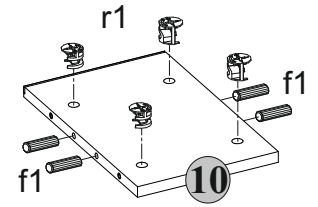

Кім/Ким/Кim

Комод 1Д4Ш
 Комод 1Д4Ш
 Chest of 1D4Drw

number	Measurements	Pcs.	16	1606x70	1
1	814x431	1	17	370x70	1
2	814x434	1	18	158x70	1
3	814x431	1	19	350x140	4
4	1041x320	1	20	350x140	4
5	1237x452	1	21	683x140	4
6	1236x434	1	22	762x186	4
7	369x320	1	23	693x344	4
8	1605x320	1	24	397x753	1
9	211x317	1	25	1060x369	1
10	211x320	1	26	831x464	1
11	351x317	2	27	831x377	2
12	445x429	1	28	229x1219	1
13	761x70	1	29	1229x	1
14	935x70	1	30	308x	1
15	1237x70	1			

2x a3	2x b13	16x d6	12x φ4x17 mm d1	18x n50	24x s1
2x f6	2x r10	4x w350	4x φ6.3x13 mm e2	1x y1	36x φ15 #16 r1
8x k1	32x r16	10x M3.5x25mm p8	4x c235	80x 1x16 l1	1x z1
124x φ3.5x13 mm p1	36x s2	1x c234	24x φ8x30 mm f1	24x e1	1