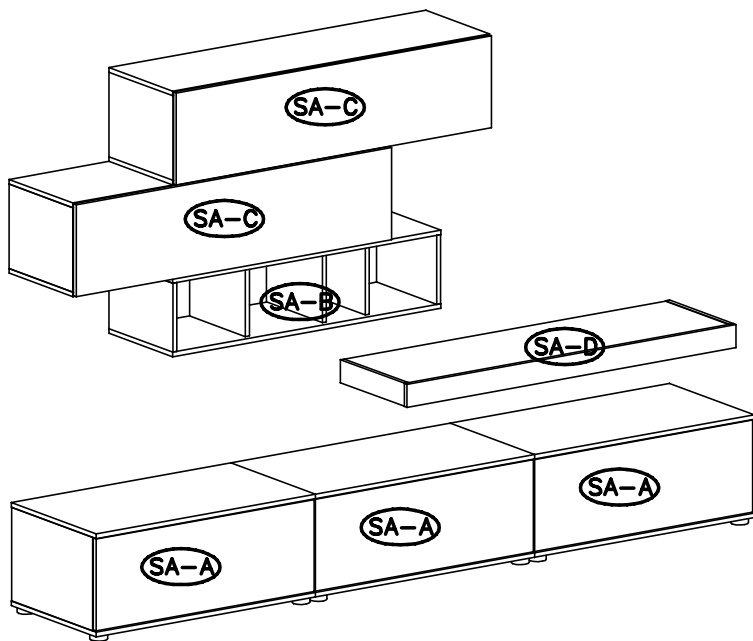

Modell: SANTORINI

- Ⓓ Montageanleitung
- Ⓐ NL Handleiding voor de montage
- Ⓓ TR Montaj talimatı
- Ⓐ F Notice de montage
- Ⓓ CZ Montážní návod
- Ⓓ HU Szerelési útmutató
- Ⓓ GB Assembly instructions
- Ⓓ PL Instrukcja montażu
- Ⓓ RU Инструкция по монтажу
- Ⓓ IT Istruzioni di montaggio
- Ⓓ SK Návod na montáž
- Ⓓ RO Instrucțiuni de montaj

3x

nr	L[mm]	B[mm]	T[mm]	Menge	Colli
1	900	496	16	6	1/4
2	326	476	16	6	2/4
3	326	396	16	3	2/4
4	894	320	16	3	2/4
5	879	338	3	3	1/4

I4 ø5 x6		G32 3,5x16 x24		P20 x15		G12 4x25 x15	
K1 ø15x12 x36		I7 ø18 x36		L8 60N x6		C4+D4 ø35 H=0 x6	
K10 x36		I1 x18		L11 x3		G50 6x13 x6	
B1 ø8x35 x36		G34 3,5x16 x21					