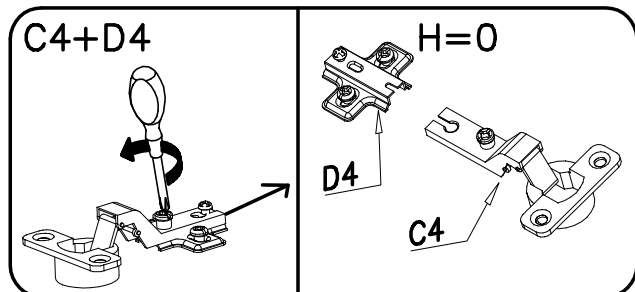

Modell: SANTORINI

- Ⓓ Montageanleitung
- Ⓐ NL Handleiding voor de montage
- Ⓓ TR Montaj talimatı
- Ⓐ F Notice de montage
- Ⓓ CZ Montážní návod
- Ⓓ HU Szerelési útmutató
- Ⓓ GB Assembly instructions
- Ⓓ PL Instrukcja montażu
- Ⓓ RU Инструкция по монтажу
- Ⓓ IT Istruzioni di montaggio
- Ⓓ SK Návod na montáž
- Ⓓ RO Instrucțiuni de montaj

3x

nr	L[mm]	B[mm]	T[mm]	Menge	Colli
1	900	496	16	6	1/4
2	326	476	16	6	2/4
3	326	396	16	3	2/4
4	894	320	16	3	2/4
5	879	338	3	3	1/4

I4 ø5 x6		G32 3,5x16 x24		P20 x15		G12 4x25 x15	
K1 ø15x12 x36		I7 ø18 x36		L8 60N x6		C4+D4 ø35 H=0 x6	
K10 x36		I1 x18		L11 x3		G50 6x13 x6	
B1 ø8x35 x36		G34 3,5x16 x21					

2x

L11

IX

X

XI

2x

nr	L[mm]	B[mm]	T[mm]	Menge	Colli
13	1100	376	16	1	4/4
14	1100	376	16	1	4/4
15	244	376	16	2	4/4
16	244	328	16	3	4/4
17	1079	256	3	1	4/4

U10R  x1	U10L  x1	I7  ø18 x20		
K1  ø15x12 x20	I1  x8	I10  ø10 x4	U7  x2	U8  ø10x60 x2
K10  x20	B1  ø8x35 x20	G34  3,5x16 x6	U9L  x1	U9R  x1