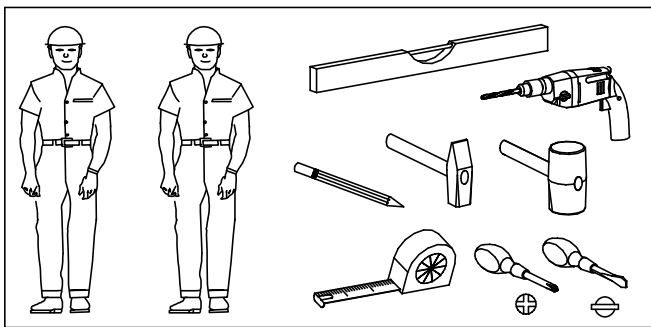

Modell: SANTORINI

- Ⓓ Montageanleitung
- Ⓐ NL Handleiding voor de montage
- Ⓓ TR Montaj talimatı
- Ⓐ F Notice de montage
- Ⓓ CZ Montážní návod
- Ⓓ HU Szerelési útmutató
- Ⓓ GB Assembly instructions
- Ⓓ PL Instrukcja montażu
- Ⓓ RU Инструкция по монтажу
- Ⓓ IT Istruzioni di montaggio
- Ⓓ SK Návod na montáž
- Ⓓ RO Instrucțiuni de montaj