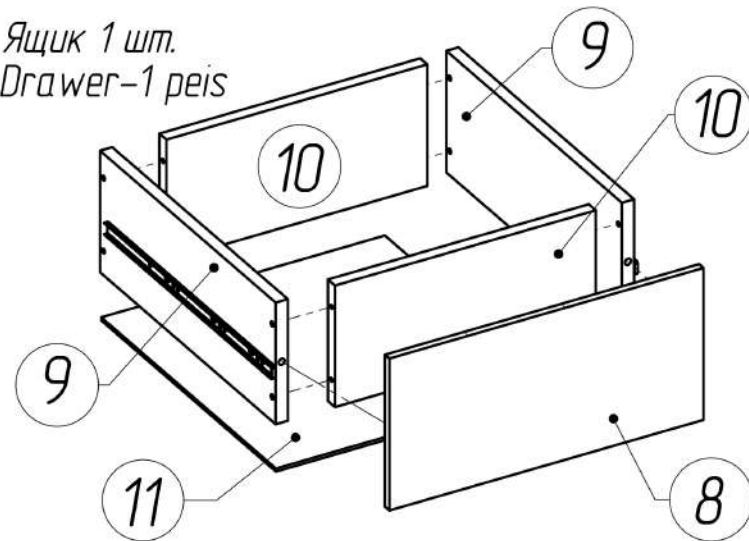

Стінка "Лілу" / Livingroom range "Lilu"

Шафка навісна/hinged locker

Шафка навісна/hinged locker

Полиця/Shelf

Тумба нижня/cabinet

Стінка "Лілу" livingroom range "Lilu"

(Збирання тумби
cabinet assembly)

Ящик 1 шт.
Drawer-1 peis

№	X
1	1750*370	1
2	1750*370	1
3	228*354	1
4	228*354	1
5	228*354	2
6	575*334	1
7	555*70	2
8	583*181	2
9	300*120	4
10	497*120	4
11	525*296	2
12	583*256	2

K1

x8

L1

x16

M1

x16

F1