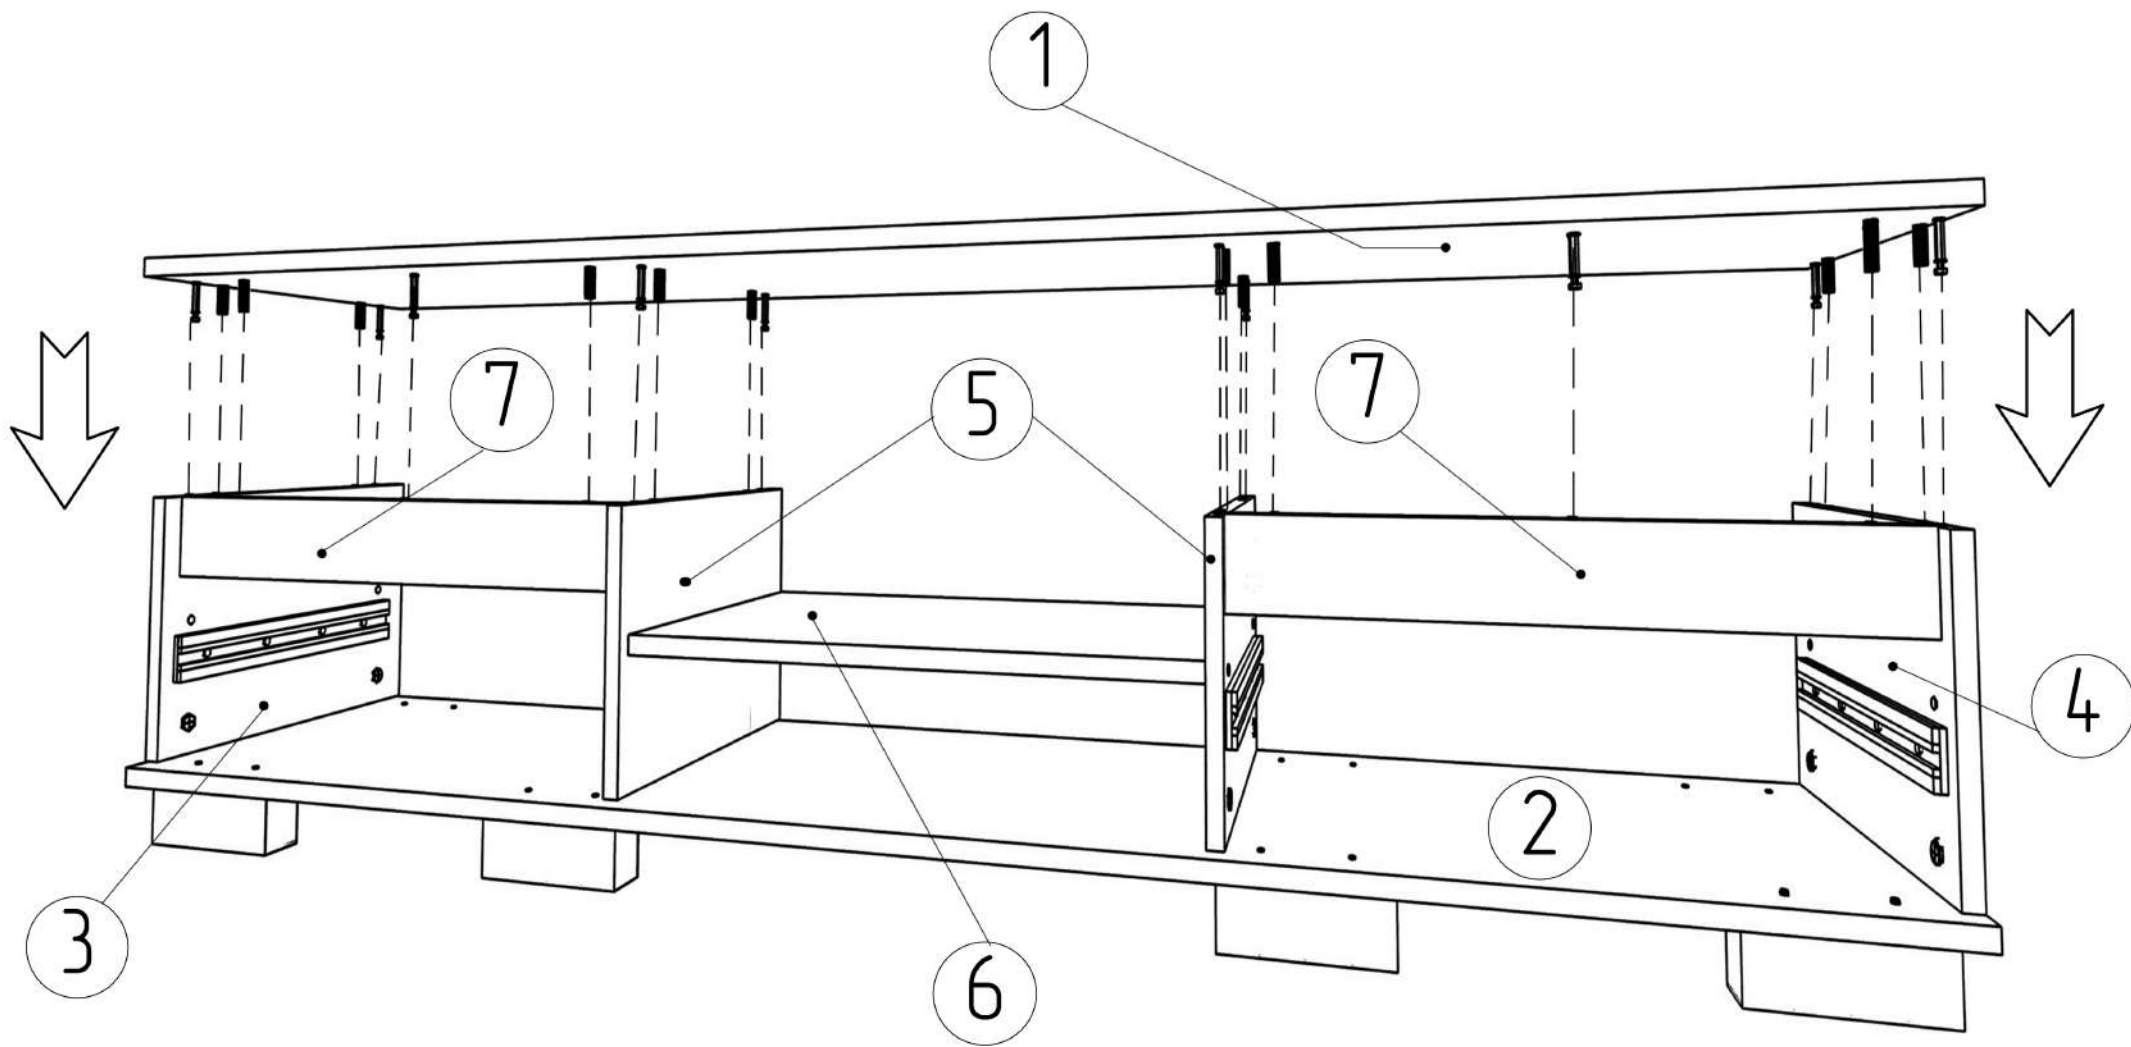

8

9

10

11

Стінка "Лілу" livingroom range "Lilu"

(Збирання шафки навісної
hinged locker assembly)

№	X
1	280*300	1
2	280*300	1
3	968*284	1
4	968*284	1
5	264*246	2
6	70*247	1
7	70*247	1
8	878*276	1
9	998*277	1