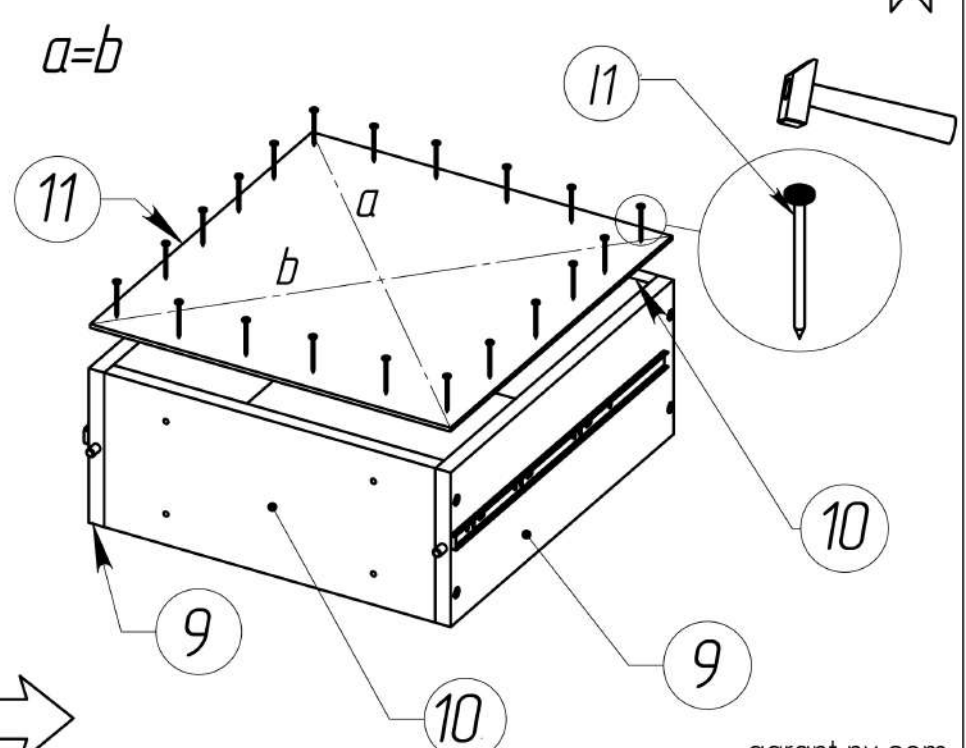

8

9

10

11

Стінка "Лілу" livingroom range "Lilu"

(Збирання шафки навісної
hinged locker assembly)

№	X
1	280*300	1
2	280*300	1
3	968*284	1
4	968*284	1
5	264*246	2
6	70*247	1
7	70*247	1
8	878*276	1
9	998*277	1