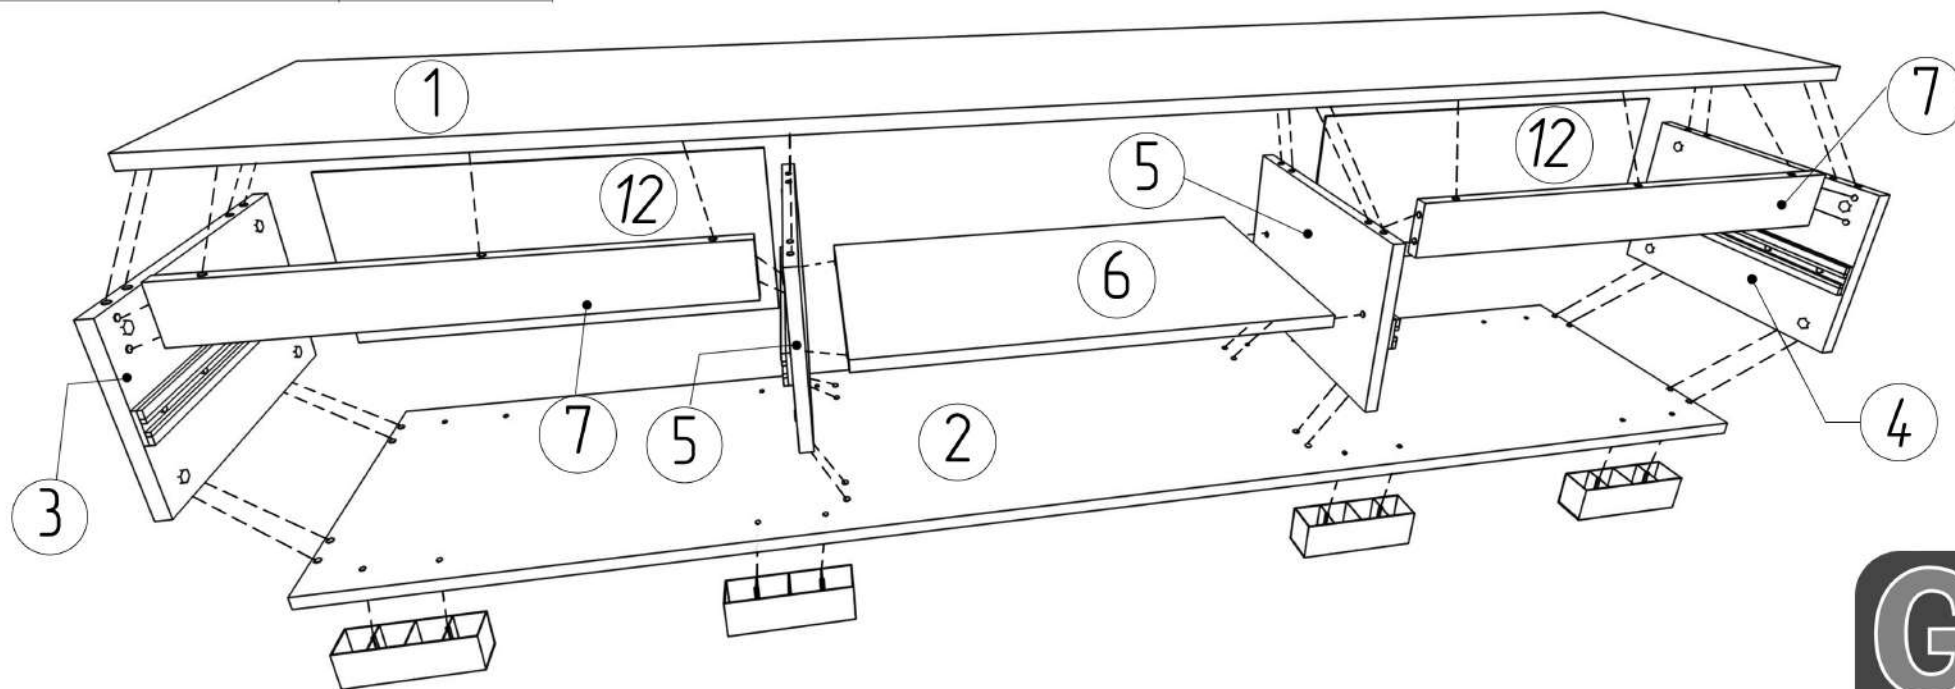

Стінка "Лілу" / Livingroom range "Lilu"

Шафка навісна/hinged locker

Шафка навісна/hinged locker

Полиця/Shelf

Тумба нижня/cabinet

Стінка "Лілу" livingroom range "Lilu"

(Збирання тумби
cabinet assembly)

Ящик 1 шт.
Drawer-1 peis

№	X
1	1750*370	1
2	1750*370	1
3	228*354	1
4	228*354	1
5	228*354	2
6	575*334	1
7	555*70	2
8	583*181	2
9	300*120	4
10	497*120	4
11	525*296	2
12	583*256	2

K1

x8

L1

x16

M1

x16

F1