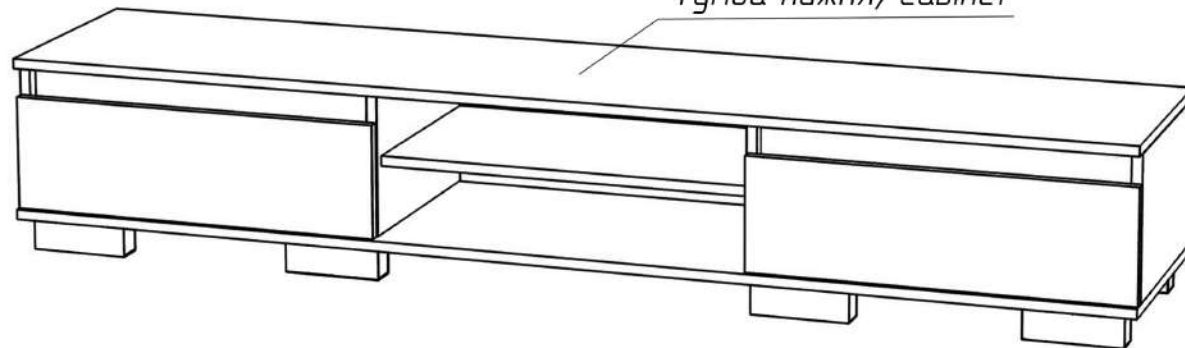

Стінка "Лілу" / Livingroom range "Lilu"

Шафка навісна/hinged locker

Шафка навісна/hinged locker

Полиця/Shelf

Тумба нижня/cabinet

Стінка "Лілу" livingroom range "Lilu"

(Збирання тумби
cabinet assembly)

Ящик 1 шт.
Drawer-1 peis

№	X
1	1750*370	1
2	1750*370	1
3	228*354	1
4	228*354	1
5	228*354	2
6	575*334	1
7	555*70	2
8	583*181	2
9	300*120	4
10	497*120	4
11	525*296	2
12	583*256	2

K1

x8

L1

x16

M1

x16

F1