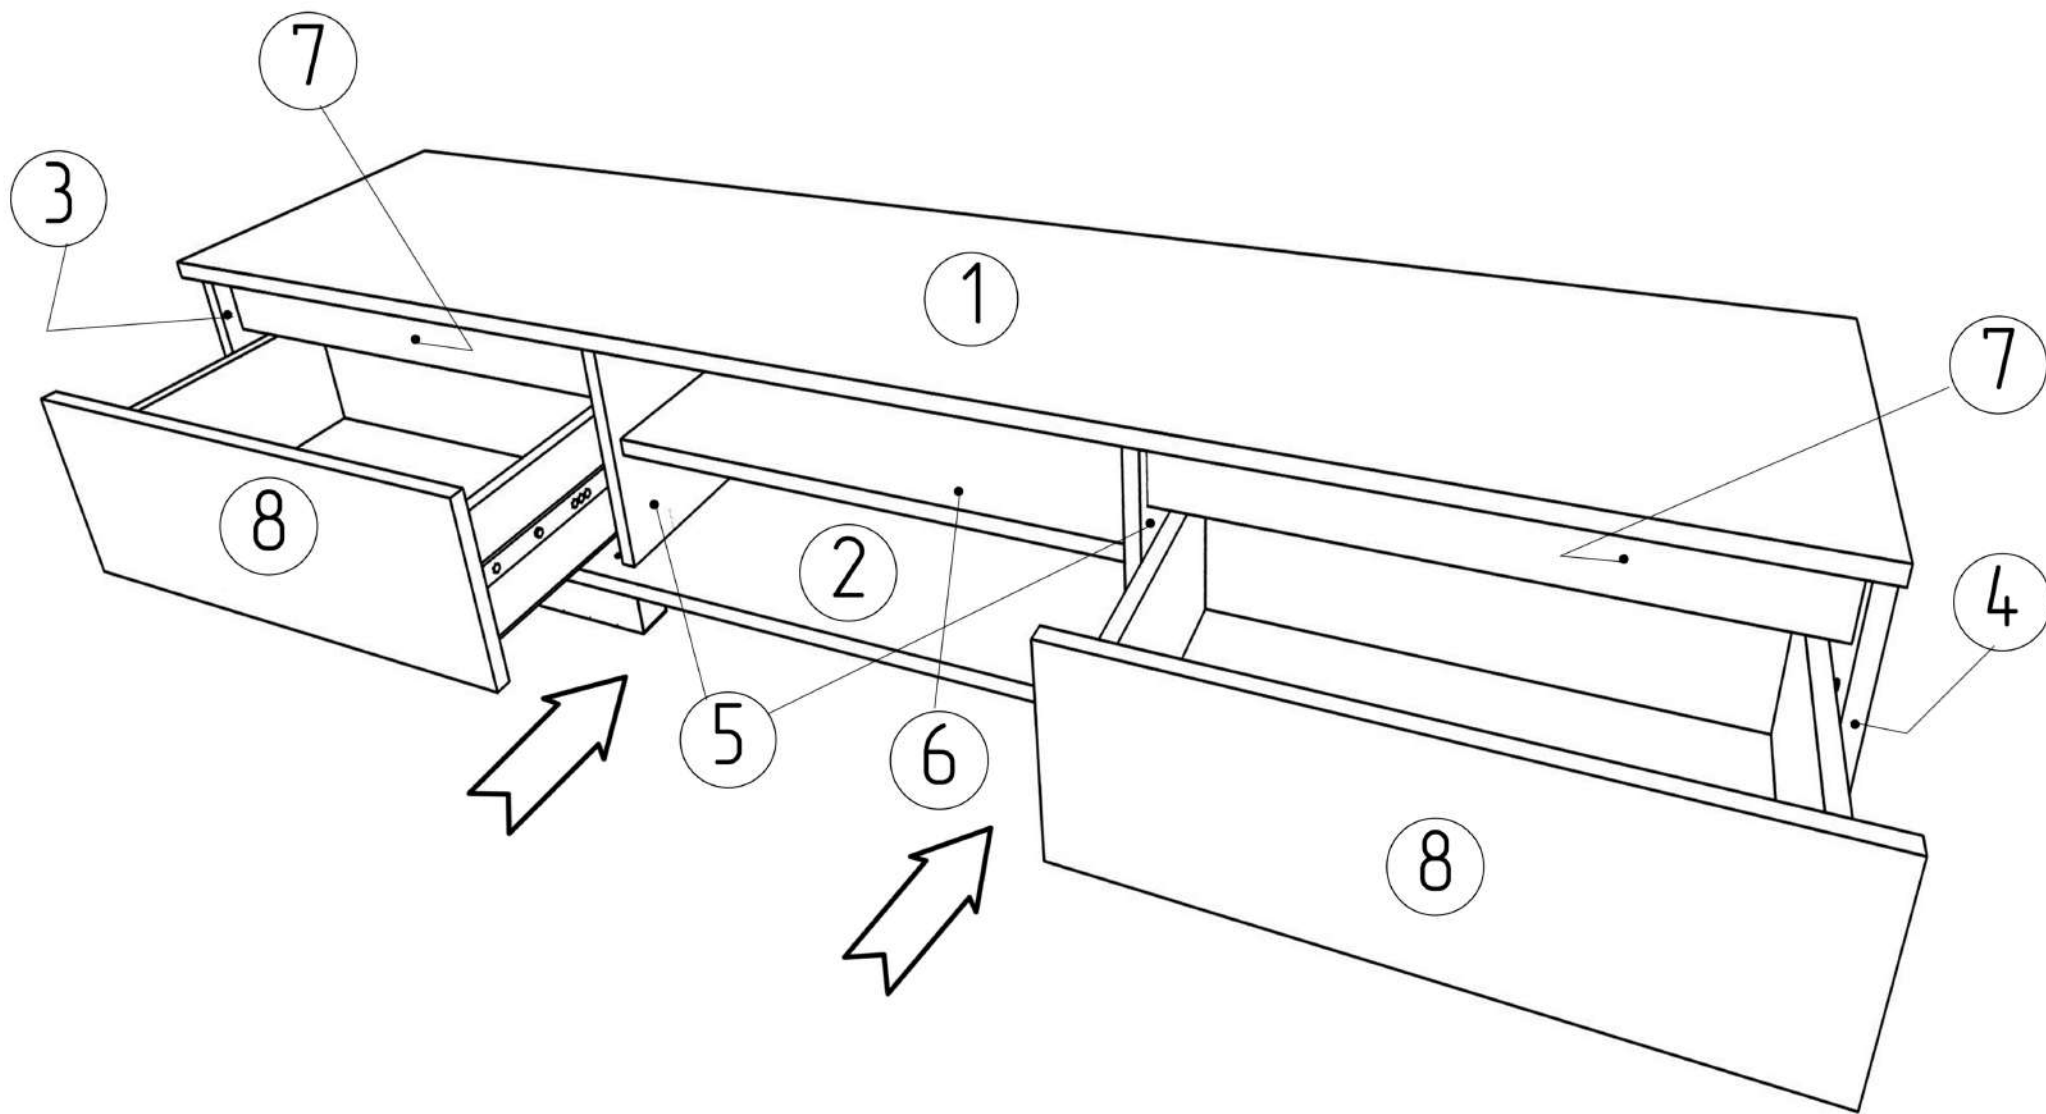

8

9

10

11

Стінка "Лілу" livingroom range "Lilu"

(Збирання шафки навісної
hinged locker assembly)

№	X
1	280*300	1
2	280*300	1
3	968*284	1
4	968*284	1
5	264*246	2
6	70*247	1
7	70*247	1
8	878*276	1
9	998*277	1