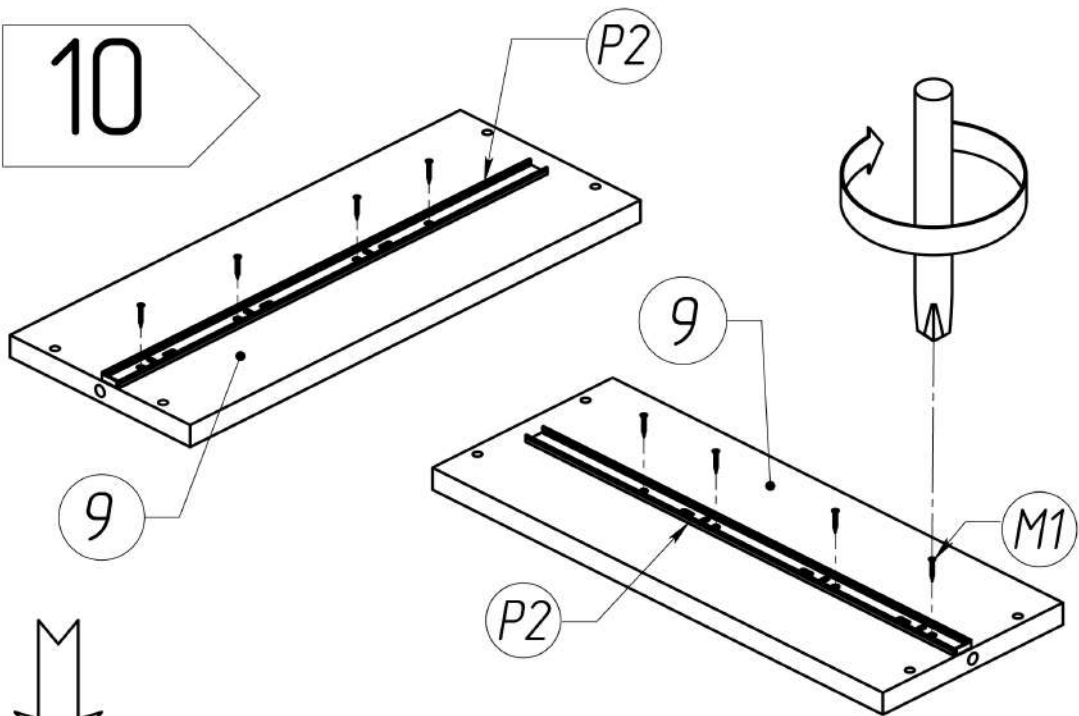

8

9

10

11

Стінка "Лілу" livingroom range "Lilu"

(Збирання шафки навісної
hinged locker assembly)

№	X
1	280*300	1
2	280*300	1
3	968*284	1
4	968*284	1
5	264*246	2
6	70*247	1
7	70*247	1
8	878*276	1
9	998*277	1