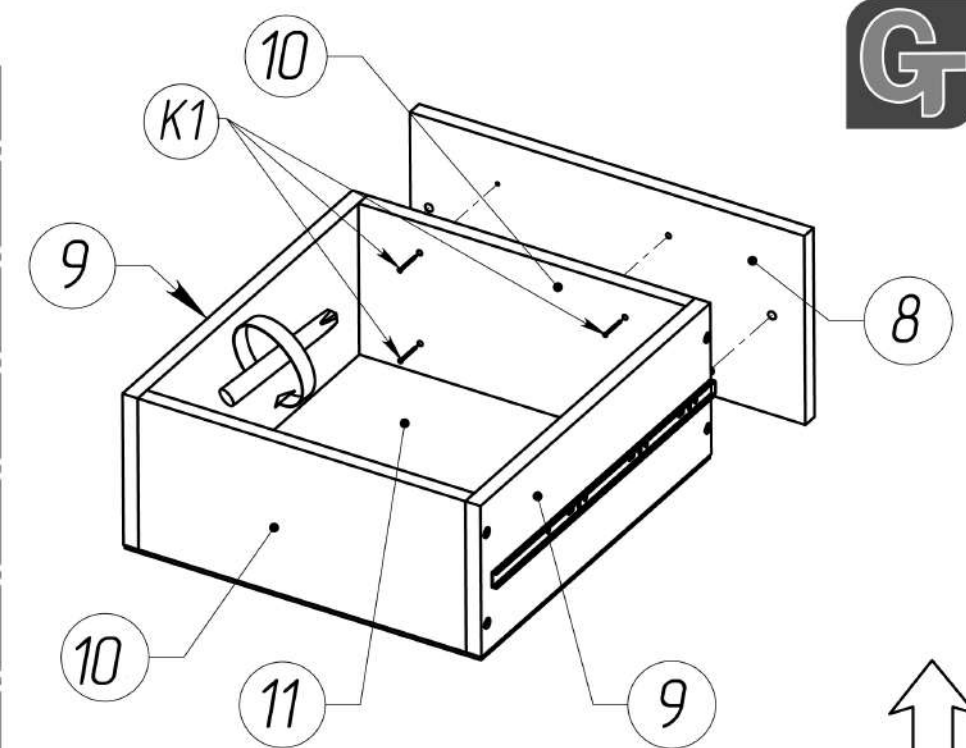

8

9

10

11

Стінка "Лілу" livingroom range "Lilu"

(Збирання шафки навісної
hinged locker assembly)

№	X
1	280*300	1
2	280*300	1
3	968*284	1
4	968*284	1
5	264*246	2
6	70*247	1
7	70*247	1
8	878*276	1
9	998*277	1