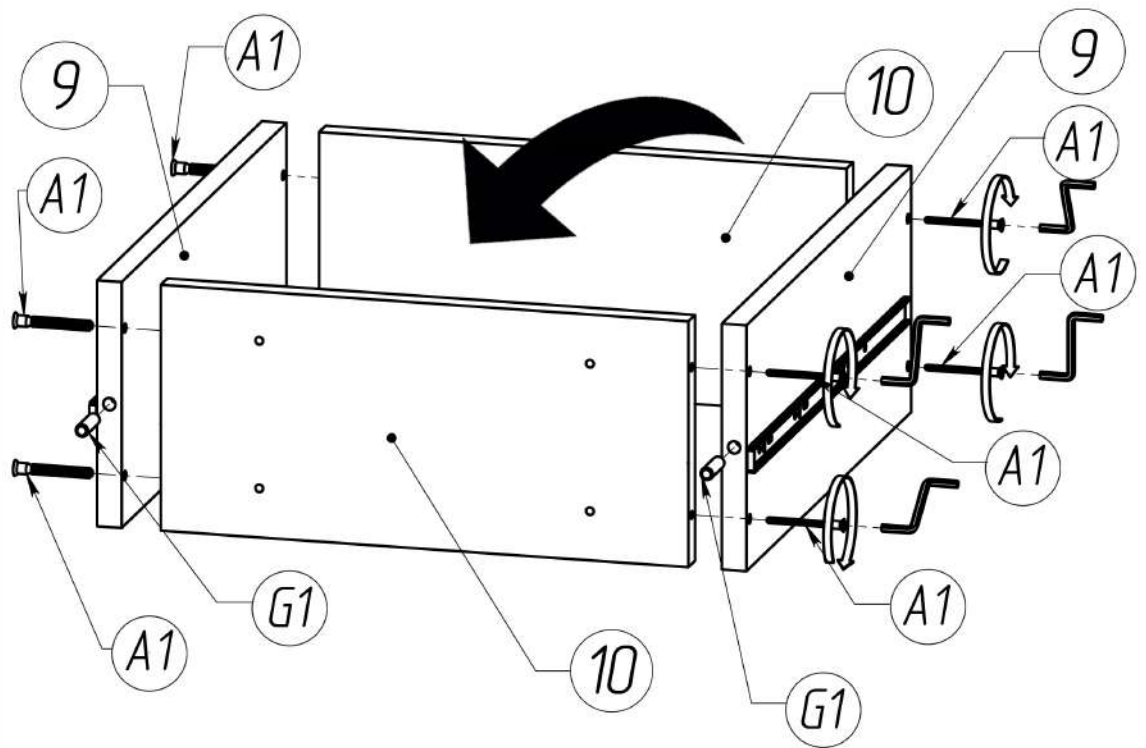

8

9

10

11

Стінка "Лілу" livingroom range "Lilu"

(Збирання шафки навісної
hinged locker assembly)

№	X
1	280*300	1
2	280*300	1
3	968*284	1
4	968*284	1
5	264*246	2
6	70*247	1
7	70*247	1
8	878*276	1
9	998*277	1