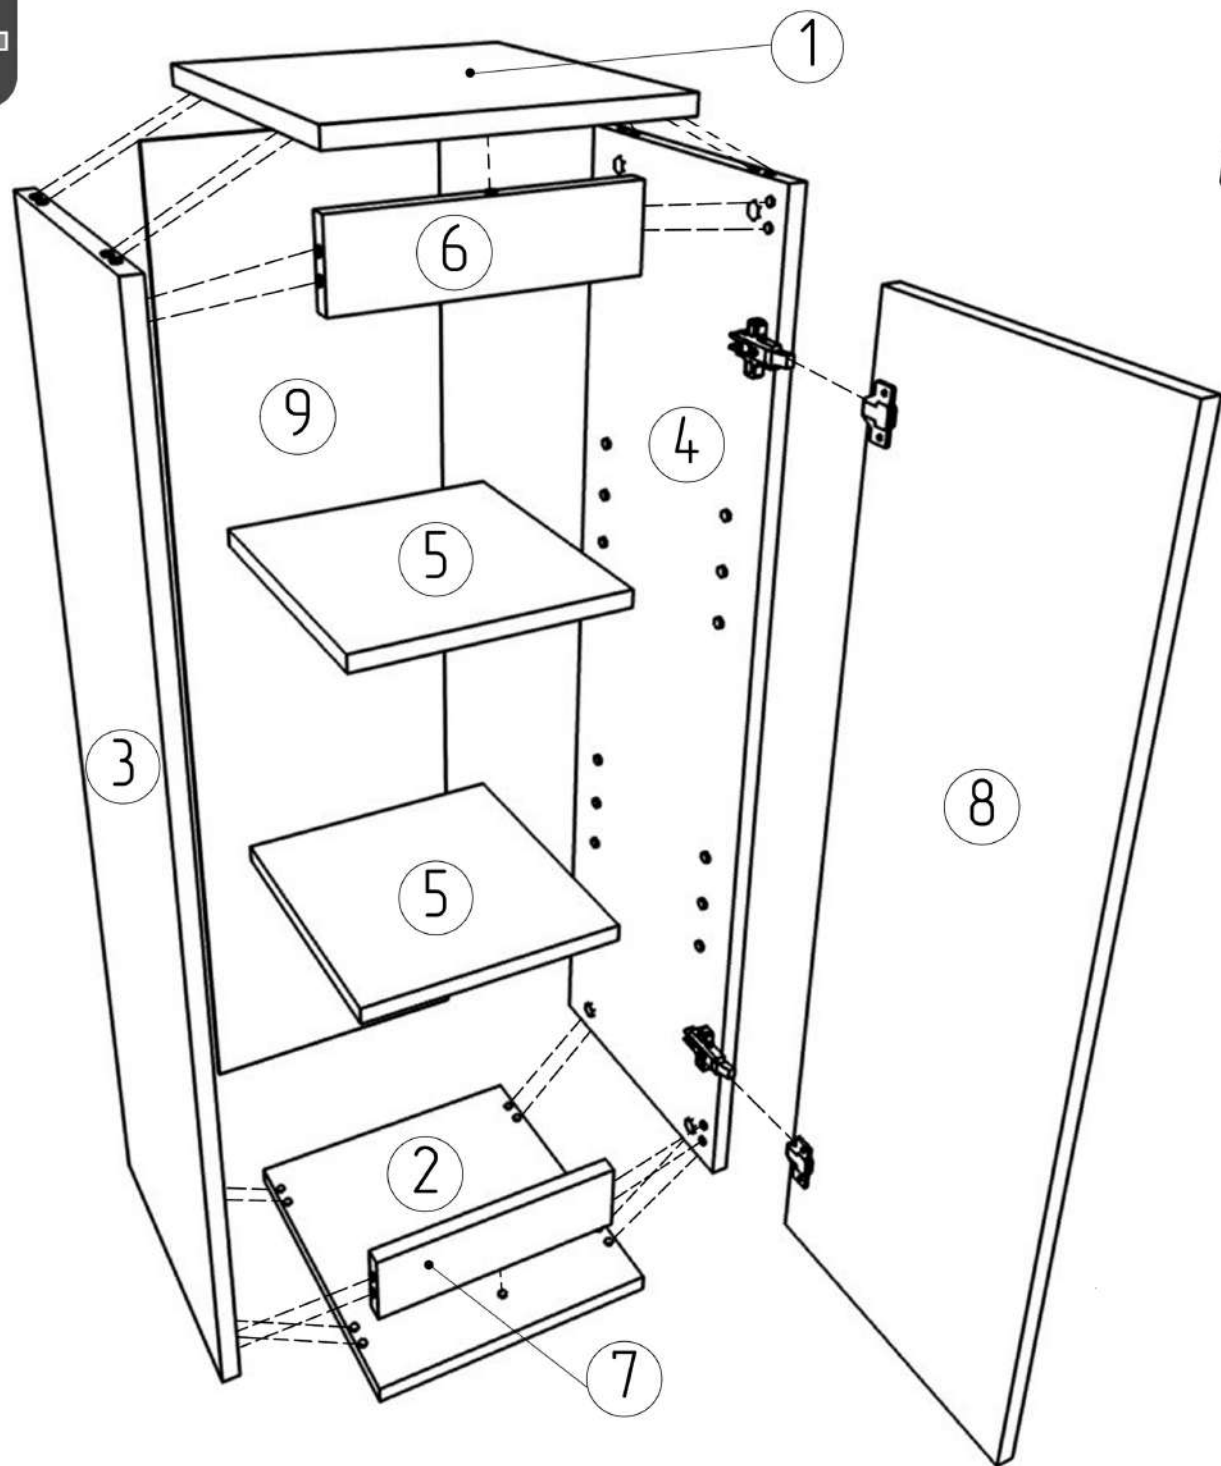

8

9

10

11

Стінка "Лілу" livingroom range "Lilu"

(Збирання шафки навісної
hinged locker assembly)

№	X
1	280*300	1
2	280*300	1
3	968*284	1
4	968*284	1
5	264*246	2
6	70*247	1
7	70*247	1
8	878*276	1
9	998*277	1