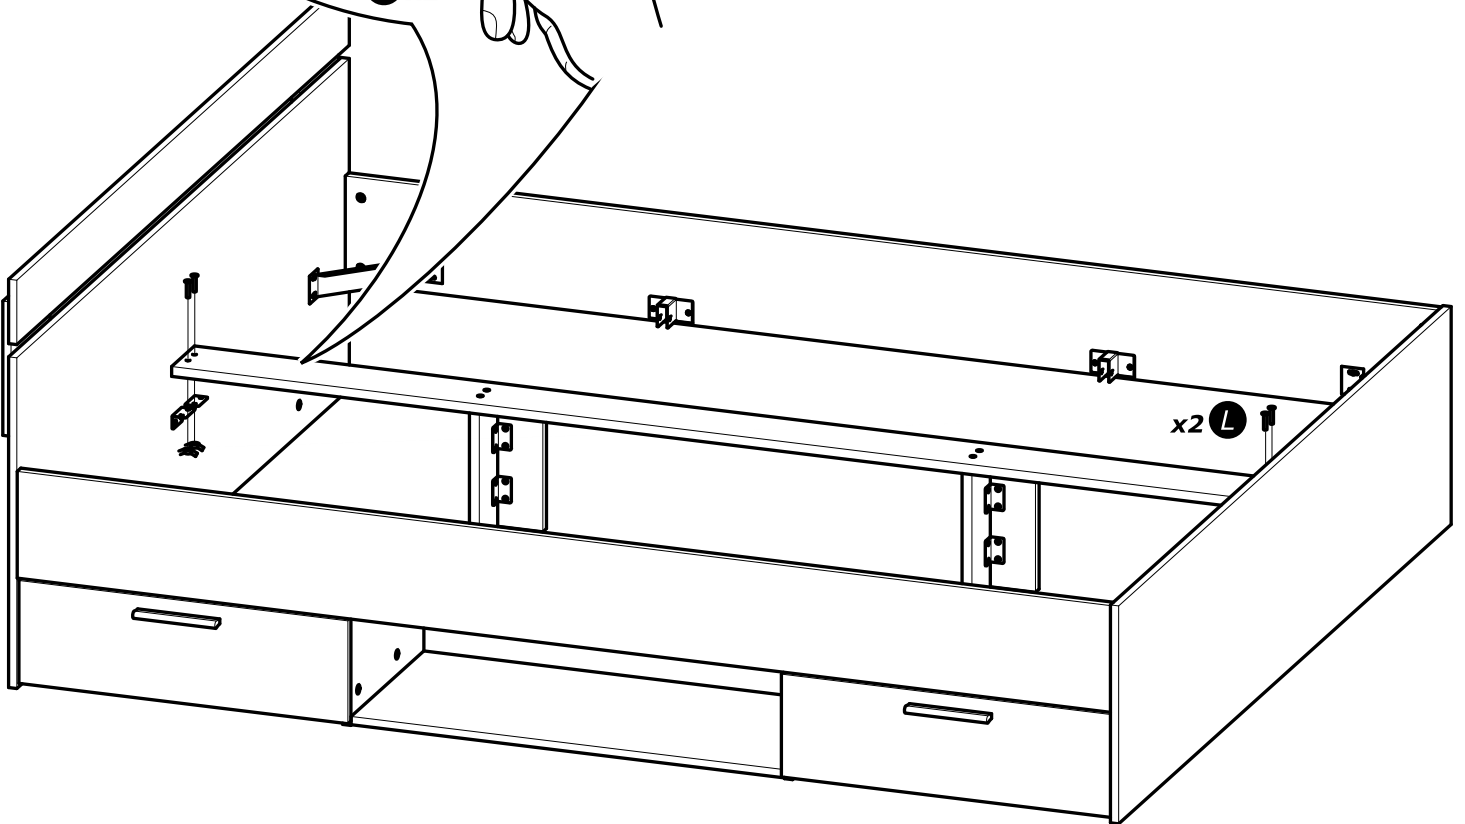

*Dimensions du sommier cadre métallique à lattes*

*The metal frame Slatted bed base dimensions*

**160x200 cm**

**NON INCLUS  
NOT SUPPLIED**