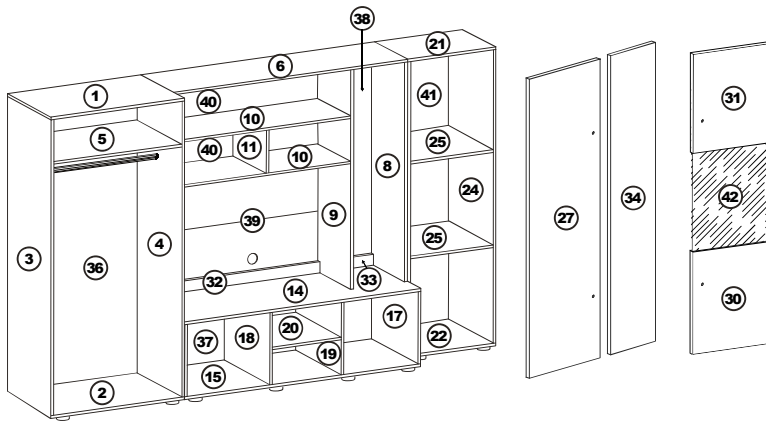

MELBOURNE ML1

- (D)** Montageanleitung
- (GB)** Assembly instructions
- (ES)** Instrucciones de instalación
- (FR)** Instructions de montage
- (CZ)** Montážní návod
- (PL)** Instrukcja montażu
- (HU)** Összeszerelési útmutató
- (SK)** Montážny návod
- (RU)** Инструкции по монтажу
- (IT)** Istruzioni di montaggio
- (RO)** Instrucțiuni de asamblare
- (TR)** Montaj talimatı
- (NL)** Handleiding voor de montage
- (UA)** Інструкція монтажу

→ ↑ ↗
3003x1930x500

1	901x500	23	1898x330
2	901x500	24	1898x330
3	1898x500	25	518x314
4	868x484	26	517x294
5	868x484	27	546x1926
6	1551x300	28	546x404
7	1386x300	29	546x404
8	1386x300	30	546x713
9	1386x284	31	546x713
10	1182x284	32	1182x70
11	252x284	33	320x70
12	319x264	34	1926x346
13	1195x280	35	1396x346
14	1551x500	36	1910x440
15	1551x500	37	1530x388
16	376x500	38	336x1374
17	376x500	39	1198x419
18	376x484	40	1198x419
19	376x484	41	530x1910
20	448x484	42	560x512
21	551x330	43	516x294
22	551x330		

2x 30x15 Z5	1x T3	46x 1,2x20mm G2	2x H2	1x Pt1
21x W2	21x Z3	14x 4x16 A3	42x 6x8 A8	4x T2
6x P3	54x 8x30 K1	16x 25mm S1	42 B5	
28x B3	68x F15mm T1	68x F15mm M1	1x Z1	4x B2
3x U3	8x Z1	14x 4x24mm A9	16x 4x25mm A10	
8x 6,4x50 K3	28x 2x20 G3	2x U2	2x 6x13 A1	46x 3x16 A2
3x K4	68x Z5	20x F5*16 B1	58x 3,5x16 A4	