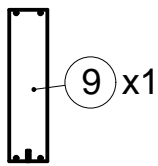

Kitchen

Морено | Морено | Moreno
(500x815)

CMF Group
formula of style

Кухня | Кухня | Kitchen

 Ø6,3x50 mm A1 x 16	 Ø12 mm A2 x 18	 4 mm A3 x 1	 Ø3x16 mm D1 x 26	 Ø4x16 mm D2 x 14
 Ø4x30 mm D3 x 6	 Ø4,2x32 mm D4 x 4	 Ø1,6x25 mm F x 64	 Ø8x36 mm G x 6	 H x 2
 Ø5x16 mm L x 4	 400 mm K x 1		 M x 2	 N x 4
 O x 1	 Ø8x30 mm T x 2	 Y x 2		

Box 6

714x248x3 mm

440x398x3 mm

699x450x16 mm

699x450x16mm

500x450x16 mm

468x80x16 mm

410x100x16 mm

410x100x16mm

400x100x16 mm

400x100x16 mm

468x430x16 mm

500x95x16mm

Fittings & Tools

1

2

3

- D1 x 16
- F x 42
- N x 4
- O x 1

⚠ XX=YY≅90°

4

- D1 x 6
- D2 x 8
- L x 4
- M.1 x 2
- M.2 x 2

- K1 x 1
- K2 x 1

5

6