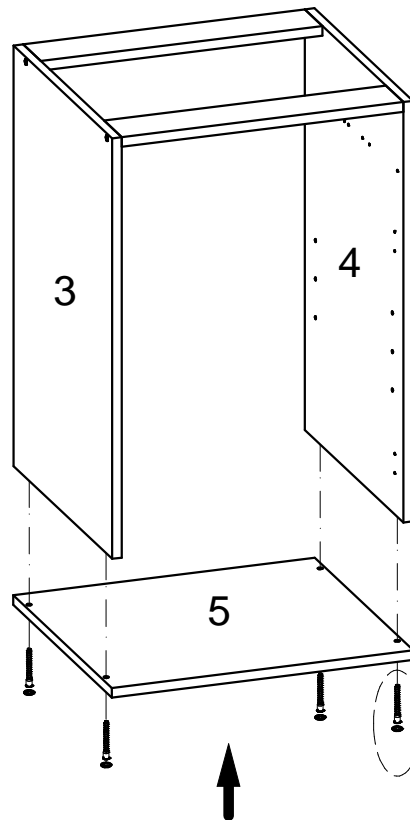

Kitchen

Морено | Морено | Moreno
(500x815)

CMF Group
formula of style

Кухня | Кухня | Kitchen

 Ø6,3x50 mm A1 x 16	 Ø12 mm A2 x 18	 4 mm A3 x 1	 Ø3x16 mm D1 x 26	 Ø4x16 mm D2 x 14
 Ø4x30 mm D3 x 6	 Ø4,2x32 mm D4 x 4	 Ø1,6x25 mm F x 64	 Ø8x36 mm G x 6	 H x 2
 Ø5x16 mm L x 4	 400 mm K x 1		 M x 2	 N x 4
 O x 1	 Ø8x30 mm T x 2	 Y x 2		

Box 6

714x248x3 mm

440x398x3 mm

699x450x16 mm

699x450x16mm

500x450x16 mm

468x80x16 mm

410x100x16 mm

410x100x16mm

400x100x16 mm

400x100x16 mm

468x430x16 mm

500x95x16mm

Fittings & Tools

1

2

3

- D1 x 16
- F x 42
- N x 4
- O x 1

⚠ XX=YY≅90°

4

- D1 x 6
- D2 x 8
- L x 4
- M.1 x 2
- M.2 x 2

- K1 x 1
- K2 x 1

5

6