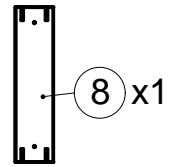

Kitchen

Морено | Морено | Moreno
(500x815)

CMF Group
formula of style

Кухня | Кухня | Kitchen

 Ø6,3x50 mm A1 x 16	 Ø12 mm A2 x 18	 4 mm A3 x 1	 Ø3x16 mm D1 x 26	 Ø4x16 mm D2 x 14
 Ø4x30 mm D3 x 6	 Ø4,2x32 mm D4 x 4	 Ø1,6x25 mm F x 64	 Ø8x36 mm G x 6	 H x 2
 Ø5x16 mm L x 4	 400 mm K x 1		 M x 2	 N x 4
 O x 1	 Ø8x30 mm T x 2	 Y x 2		

Box 6

714x248x3 mm

440x398x3 mm

699x450x16 mm

699x450x16mm

500x450x16 mm

468x80x16 mm

410x100x16 mm

410x100x16mm

400x100x16 mm

400x100x16 mm

468x430x16 mm

500x95x16mm

Fittings & Tools

1

2

3

- D1 x 16
- F x 42
- N x 4
- O x 1

⚠ XX=YY≅90°

4

- D1 x 6
- D2 x 8
- L x 4
- M.1 x 2
- M.2 x 2

- K1 x 1
- K2 x 1

5

6