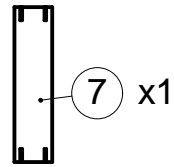

Kitchen

Морено | Морено | Moreno
(500x815)

CMF Group
formula of style

Кухня | Кухня | Kitchen

 Ø6,3x50 mm A1 x 16	 Ø12 mm A2 x 18	 4 mm A3 x 1	 Ø3x16 mm D1 x 26	 Ø4x16 mm D2 x 14
 Ø4x30 mm D3 x 6	 Ø4,2x32 mm D4 x 4	 Ø1,6x25 mm F x 64	 Ø8x36 mm G x 6	 H x 2
 Ø5x16 mm L x 4	 400 mm K x 1		 M x 2	 N x 4
 O x 1	 Ø8x30 mm T x 2	 Y x 2		

Box 6

714x248x3 mm

440x398x3 mm

699x450x16 mm

699x450x16mm

500x450x16 mm

468x80x16 mm

410x100x16 mm

410x100x16mm

400x100x16 mm

400x100x16 mm

468x430x16 mm

500x95x16mm

Fittings & Tools

1

2

3

- D1 x 16
- F x 42
- N x 4
- O x 1

⚠ XX=YY≅90°

4

- D1 x 6
- D2 x 8
- L x 4
- M.1 x 2
- M.2 x 2

- K1 x 1
- K2 x 1

5

6