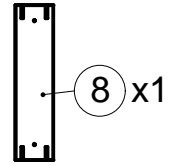

Kitchen

Морено | Морено | Moreno
(500x815)

CMF Group
formula of style

Кухня | Кухня | Kitchen

 Ø6,3x50 mm A1 x 16	 Ø12 mm A2 x 18	 4 mm A3 x 1	 Ø3x16 mm D1 x 26	 Ø4x16 mm D2 x 14
 Ø4x30 mm D3 x 6	 Ø4,2x32 mm D4 x 4	 Ø1,6x25 mm F x 64	 Ø8x36 mm G x 6	 H x 2
 Ø5x16 mm L x 4	 400 mm K x 1		 M x 2	 N x 4
 O x 1	 Ø8x30 mm T x 2	 Y x 2		

Box 7

714x248x3 mm

440x398x3 mm

699x450x16 mm

699x450x16mm

500x450x16 mm

468x80x16 mm

410x100x16 mm

410x100x16mm

400x100x16 mm

400x100x16 mm

468x430x16 mm

500x95x16mm

Fittings & Tools

1

2

3

- D1 x 16
- F x 42
- N x 4
- O x 1

⚠ XX=YY≅90°

4

- D1 x 6
- D2 x 8
- L x 4
- M.1 x 2
- M.2 x 2
- K1 x 1
- K2 x 1

5

6

⚠ XX=YY≅90°