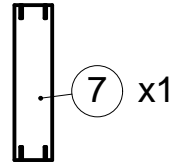

Kitchen

Морено | Морено | Moreno
(500x815)

CMF Group
formula of style

Кухня | Кухня | Kitchen

 Ø6,3x50 mm A1 x 16	 Ø12 mm A2 x 18	 4 mm A3 x 1	 Ø3x16 mm D1 x 26	 Ø4x16 mm D2 x 14
 Ø4x30 mm D3 x 6	 Ø4,2x32 mm D4 x 4	 Ø1,6x25 mm F x 64	 Ø8x36 mm G x 6	 H x 2
 Ø5x16 mm L x 4	 400 mm K x 1		 M x 2	 N x 4
 O x 1	 Ø8x30 mm T x 2	 Y x 2		

Box 7

714x248x3 mm

440x398x3 mm

699x450x16 mm

699x450x16mm

500x450x16 mm

468x80x16 mm

410x100x16 mm

410x100x16mm

400x100x16 mm

400x100x16 mm

468x430x16 mm

500x95x16mm

Fittings & Tools

1

2

3

- D1 x 16
- F x 42
- N x 4
- O x 1

⚠ XX=YY≅90°

4

- D1 x 6
- D2 x 8
- L x 4
- M.1 x 2
- M.2 x 2
- K1 x 1
- K2 x 1

5

6

⚠ XX=YY≅90°