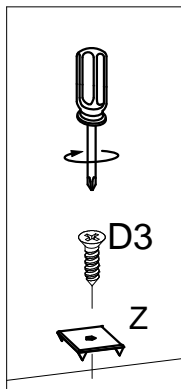

Kitchen

Морено | Морено | Moreno
(500x580)

CMF Group
formula of style

Кухня | Кухня | Kitchen

 Ø6,3x50 mm A1 x 12	 Ø12 mm A2 x 12	 4 mm A3 x 1	 Ø4x16 mm D1 x 8	 Ø4x30 mm D2 x 4
 Ø3x25 mm D3 x 4	 Ø3x16 mm D4 x 8	 Ø4,2x32 mm D5 x 2	 Ø1,6x25 mm F x 36	 H x 1
 M x 2	 O x 1	 S x 8	 Ø8x30 mm T x 2	 U1 x 2
 U2 x 2	 X x 2	 Z x 4		

Box 2

227x499x3 mm

350x249x3 mm

350x249x3 mm

580x280x16 mm

580x280x16 mm

468x280x16 mm

468x280x16 mm

Fittings & Tools

1

A1 x 12

A2 x 12

A3 x 1

2

D3 x 4

F x 36

O x 1

Z x 4

⚠ XX=YY≅90°

3

D1 x 8

M.1 x 2

M.2 x 2

X x 2