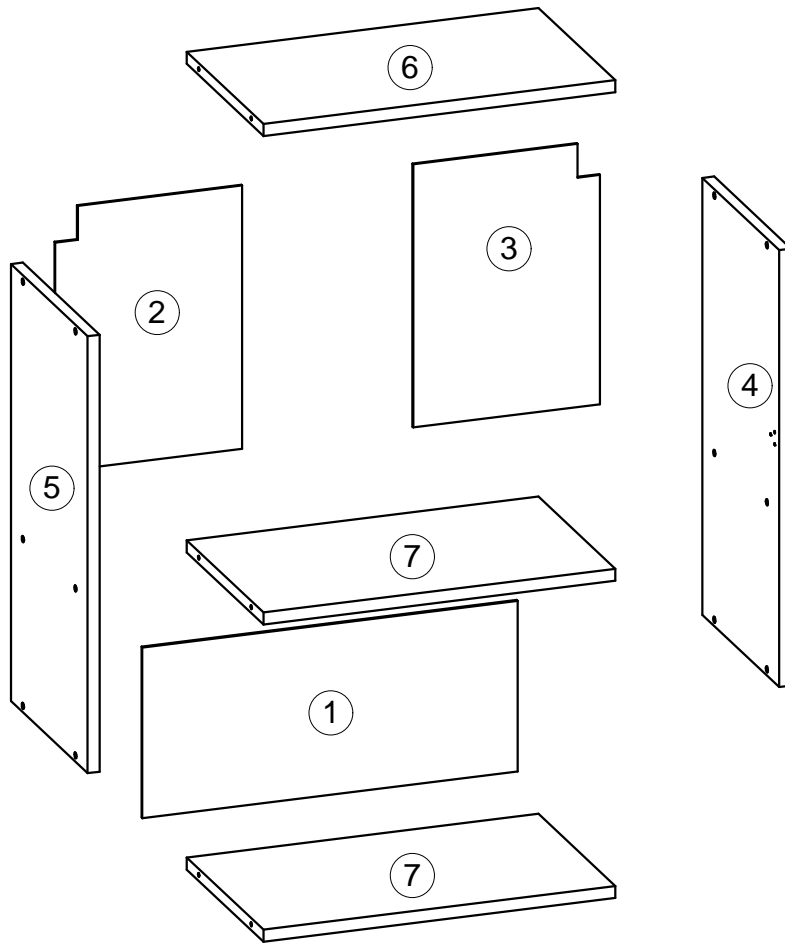

Kitchen

Морено | Морено | Moreno
(500x580)

CMF Group
formula of style

Кухня | Кухня | Kitchen

 Ø6,3x50 mm A1 x 12	 Ø12 mm A2 x 12	 4 mm A3 x 1	 Ø4x16 mm D1 x 8	 Ø4x30 mm D2 x 4
 Ø3x25 mm D3 x 4	 Ø3x16 mm D4 x 8	 Ø4,2x32 mm D5 x 2	 Ø1,6x25 mm F x 36	 H x 1
 M x 2	 O x 1	 S x 8	 Ø8x30 mm T x 2	 U1 x 2
 U2 x 2	 X x 2	 Z x 4		

Box 2

227x499x3 mm

350x249x3 mm

350x249x3 mm

580x280x16 mm

580x280x16 mm

468x280x16 mm

468x280x16 mm

Fittings & Tools

1

A1 x 12

A2 x 12

A3 x 1

2

D3 x 4

F x 36