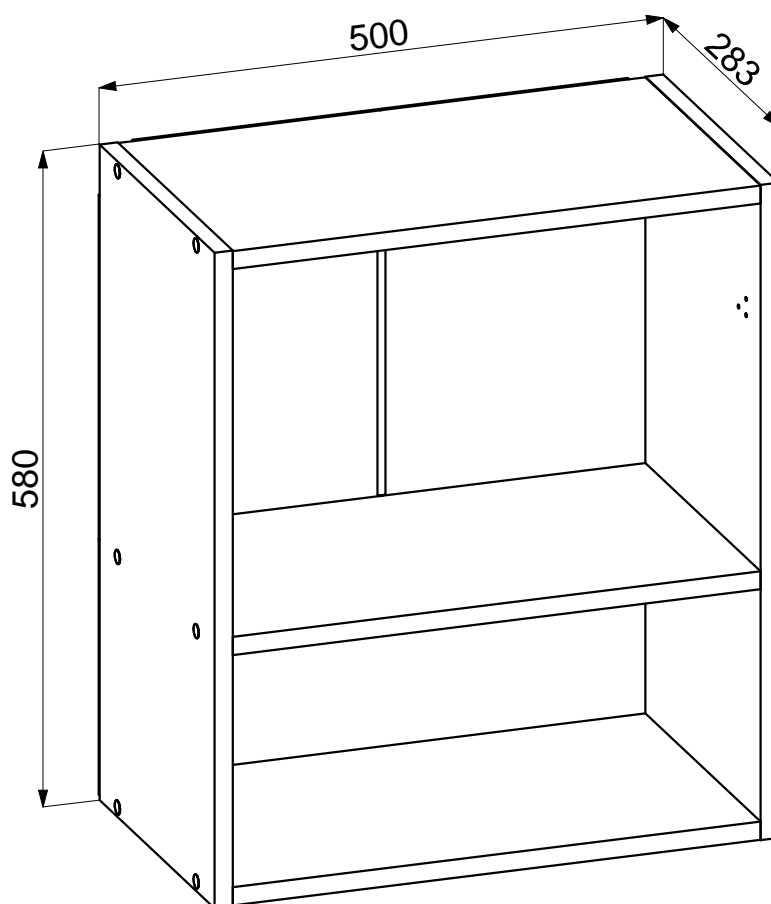

Kitchen

Морено | Морено | Moreno
(500x580)

CMF Group
formula of style

Кухня | Кухня | Kitchen

 Ø6,3x50 mm A1 x 12	 Ø12 mm A2 x 12	 4 mm A3 x 1	 Ø4x16 mm D1 x 8	 Ø4x30 mm D2 x 4
 Ø3x25 mm D3 x 4	 Ø3x16 mm D4 x 8	 Ø4,2x32 mm D5 x 2	 Ø1,6x25 mm F x 36	 H x 1
 M x 2	 O x 1	 S x 8	 Ø8x30 mm T x 2	 U1 x 2
 U2 x 2	 X x 2	 Z x 4		

Box 2

227x499x3 mm

350x249x3 mm

350x249x3 mm

580x280x16 mm

580x280x16 mm

468x280x16 mm

468x280x16 mm

Fittings & Tools

1

A1 x 12

A2 x 12

A3 x 1

2

D3 x 4

F x 36