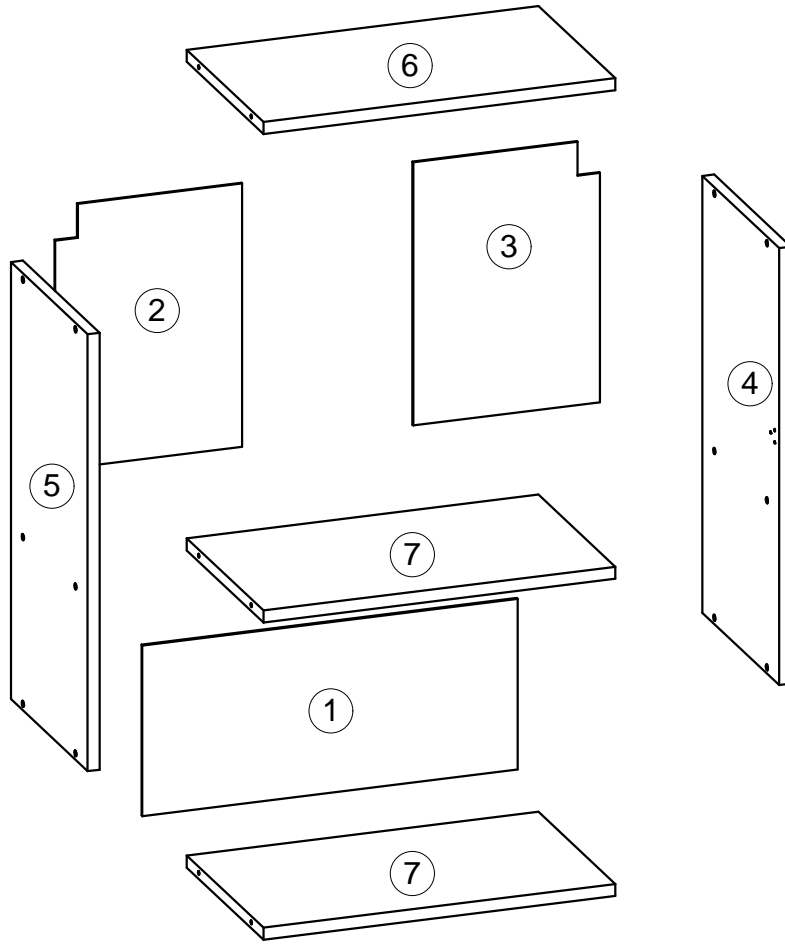

Kitchen

Морено | Морено | Moreno
(500x580)

CMF Group
formula of style

Кухня | Кухня | Kitchen

 Ø6,3x50 mm A1 x 12	 Ø12 mm A2 x 12	 4 mm A3 x 1	 Ø4x16 mm D1 x 8	 Ø4x30 mm D2 x 4
 Ø3x25 mm D3 x 4	 Ø3x16 mm D4 x 8	 Ø4,2x32 mm D5 x 2	 Ø1,6x25 mm F x 36	 H x 1
 M x 2	 O x 1	 S x 8	 Ø8x30 mm T x 2	 U1 x 2
 U2 x 2	 X x 2	 Z x 4		

Box 3

227x499x3 mm

350x249x3 mm

350x249x3 mm

580x280x16 mm

580x280x16 mm

468x280x16 mm

468x280x16 mm

Fittings & Tools

1

A1 x 12

A2 x 12

A3 x 1

2

D3 x 4

F x 36