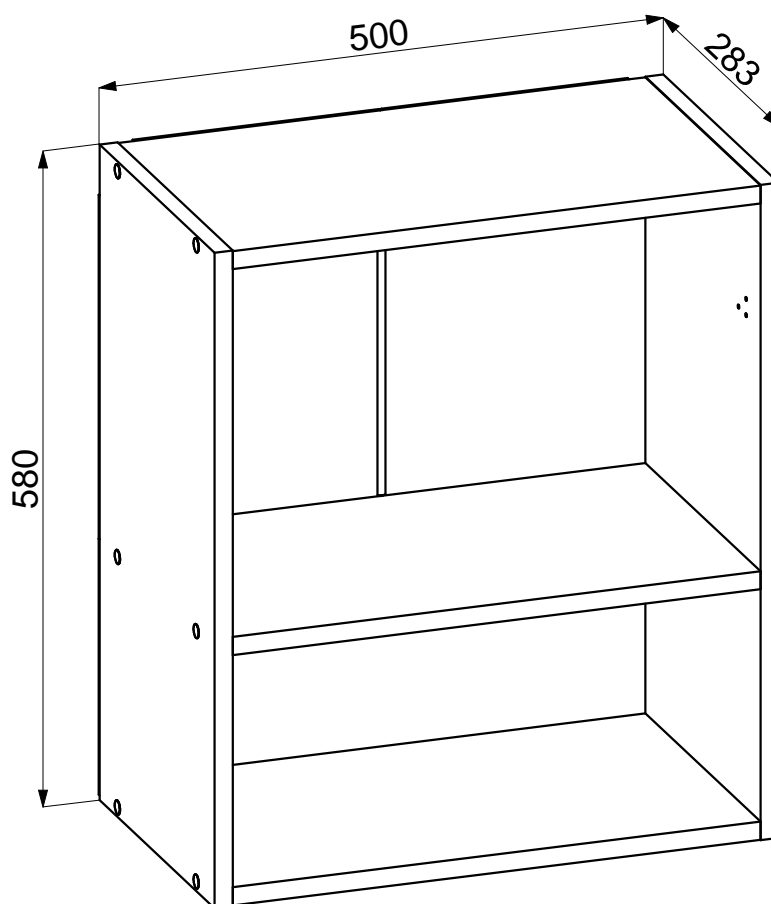

Kitchen

Морено | Морено | Moreno
(500x580)

CMF Group
formula of style

Кухня | Кухня | Kitchen

 Ø6,3x50 mm A1 x 12	 Ø12 mm A2 x 12	 4 mm A3 x 1	 Ø4x16 mm D1 x 8	 Ø4x30 mm D2 x 4
 Ø3x25 mm D3 x 4	 Ø3x16 mm D4 x 8	 Ø4,2x32 mm D5 x 2	 Ø1,6x25 mm F x 36	 H x 1
 M x 2	 O x 1	 S x 8	 Ø8x30 mm T x 2	 U1 x 2
 U2 x 2	 X x 2	 Z x 4		

Box 3

227x499x3 mm

350x249x3 mm

350x249x3 mm

580x280x16 mm

580x280x16 mm

468x280x16 mm

468x280x16 mm

Fittings & Tools

1

A1 x 12

A2 x 12

A3 x 1

2

D3 x 4

F x 36