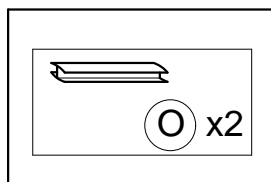

# Kitchen

Морено | Морено | Moreno  
(600x360)

**CMF Group**  
formula of style

Кухня | Кухня | Kitchen

 Ø6,3x50 mm <b>A1 x 8</b>	 Ø12 mm <b>A2 x 8</b>	 4 mm <b>A3 x 1</b>	 Ø4x16 mm <b>D1 x 8</b>	 Ø4x30 mm <b>D2 x 4</b>
 Ø4,2x32 mm <b>D3 x 2</b>	 Ø1,6x25 mm <b>F x 32</b>	 <b>H x 1</b>	 <b>M x 2</b>	 <b>O x 2</b>
 Ø8x30 mm <b>T x 2</b>	 <b>U1 x 2</b>	 <b>U2 x 2</b>	 <b>X x 2</b>	

**Box 4**

356x198x3 mm

356x198x3 mm

356x198x3 mm

568x280x16 mm

568x280x16 mm

358x280x16 mm

358x280x16 mm

Fittings & Tools

1

2

⚠ XX=YY=90°

3

D1 x 8

M.1 x 2

M.2 x 2