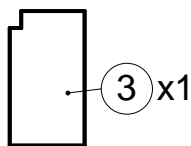

# Kitchen

Морено | Морено | Moreno  
(600x360)

**CMF Group**  
formula of style

Кухня | Кухня | Kitchen

 Ø6,3x50 mm <b>A1 x 8</b>	 Ø12 mm <b>A2 x 8</b>	 4 mm <b>A3 x 1</b>	 Ø4x16 mm <b>D1 x 8</b>	 Ø4x30 mm <b>D2 x 4</b>
 Ø4,2x32 mm <b>D3 x 2</b>	 Ø1,6x25 mm <b>F x 32</b>	 <b>H x 1</b>	 <b>M x 2</b>	 <b>O x 2</b>
 Ø8x30 mm <b>T x 2</b>	 <b>U1 x 2</b>	 <b>U2 x 2</b>	 <b>X x 2</b>	

**Box 4**

356x198x3 mm

356x198x3 mm

356x198x3 mm

568x280x16 mm

568x280x16 mm

358x280x16 mm

358x280x16 mm

Fittings & Tools

1

2

⚠ XX=YY=90°

3

D1 x 8

M.1 x 2

M.2 x 2