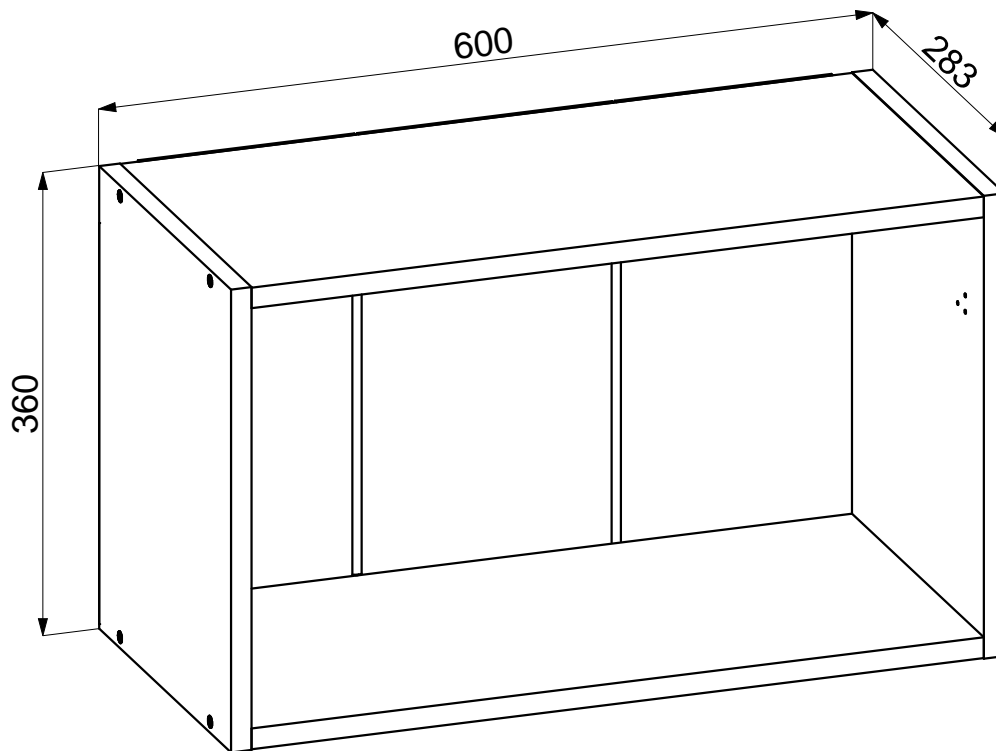

# Kitchen

Морено | Морено | Moreno  
(600x360)

**CMF Group**  
formula of style

Кухня | Кухня | Kitchen

 Ø6,3x50 mm <b>A1 x 8</b>	 Ø12 mm <b>A2 x 8</b>	 4 mm <b>A3 x 1</b>	 Ø4x16 mm <b>D1 x 8</b>	 Ø4x30 mm <b>D2 x 4</b>
 Ø4,2x32 mm <b>D3 x 2</b>	 Ø1,6x25 mm <b>F x 32</b>	 <b>H x 1</b>	 <b>M x 2</b>	 <b>O x 2</b>
 Ø8x30 mm <b>T x 2</b>	 <b>U1 x 2</b>	 <b>U2 x 2</b>	 <b>X x 2</b>	

**Box 4**

356x198x3 mm

356x198x3 mm

356x198x3 mm

568x280x16 mm

568x280x16 mm

358x280x16 mm

358x280x16 mm