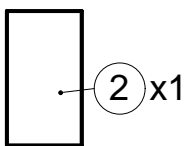

# Kitchen

Морено | Морено | Moreno  
(600x360)

**CMF Group**  
formula of style

Кухня | Кухня | Kitchen

 Ø6,3x50 mm <b>A1 x 8</b>	 Ø12 mm <b>A2 x 8</b>	 4 mm <b>A3 x 1</b>	 Ø4x16 mm <b>D1 x 8</b>	 Ø4x30 mm <b>D2 x 4</b>
 Ø4,2x32 mm <b>D3 x 2</b>	 Ø1,6x25 mm <b>F x 32</b>	 <b>H x 1</b>	 <b>M x 2</b>	 <b>O x 2</b>
 Ø8x30 mm <b>T x 2</b>	 <b>U1 x 2</b>	 <b>U2 x 2</b>	 <b>X x 2</b>	

**Box 4**

356x198x3 mm

356x198x3 mm

356x198x3 mm

568x280x16 mm

568x280x16 mm

358x280x16 mm

358x280x16 mm