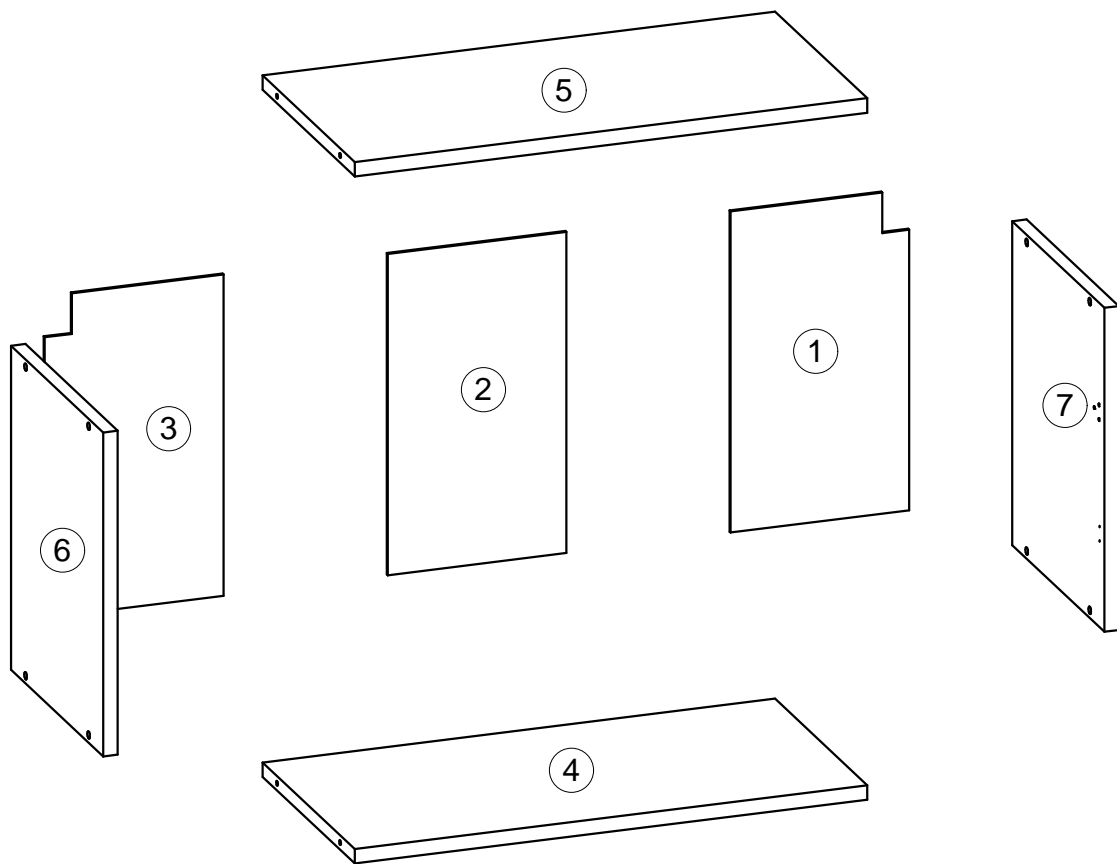

# Kitchen

Морено | Морено | Moreno  
(600x360)

**CMF Group**  
formula of style

Кухня | Кухня | Kitchen

 Ø6,3x50 mm <b>A1 x 8</b>	 Ø12 mm <b>A2 x 8</b>	 4 mm <b>A3 x 1</b>	 Ø4x16 mm <b>D1 x 8</b>	 Ø4x30 mm <b>D2 x 4</b>
 Ø4,2x32 mm <b>D3 x 2</b>	 Ø1,6x25 mm <b>F x 32</b>	 <b>H x 1</b>	 <b>M x 2</b>	 <b>O x 2</b>
 Ø8x30 mm <b>T x 2</b>	 <b>U1 x 2</b>	 <b>U2 x 2</b>	 <b>X x 2</b>	

**Box 4**

356x198x3 mm

356x198x3 mm

356x198x3 mm

568x280x16 mm

568x280x16 mm

358x280x16 mm

358x280x16 mm

Fittings & Tools

1

2

⚠ XX=YY=90°

3

D1 x 8

M.1 x 2

M.2 x 2