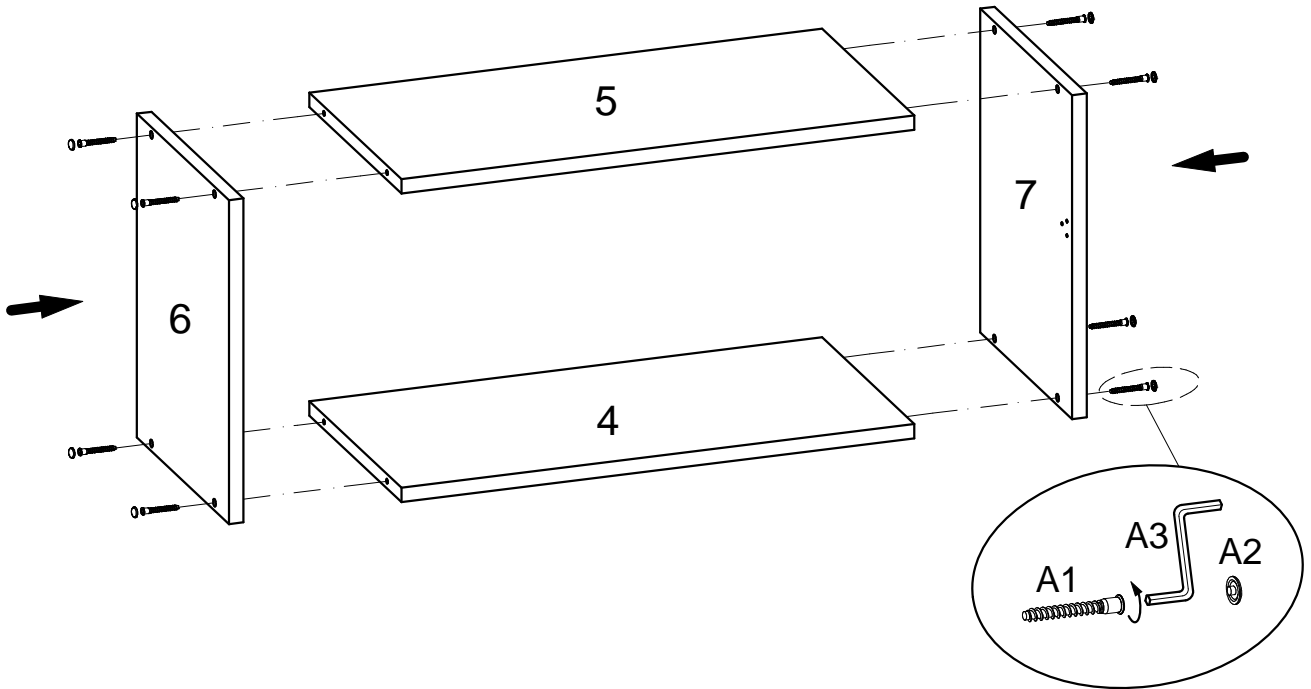

# Kitchen

Морено | Морено | Moreno  
(600x360)

**CMF Group**  
formula of style

Кухня | Кухня | Kitchen

 Ø6,3x50 mm <b>A1 x 8</b>	 Ø12 mm <b>A2 x 8</b>	 4 mm <b>A3 x 1</b>	 Ø4x16 mm <b>D1 x 8</b>	 Ø4x30 mm <b>D2 x 4</b>
 Ø4,2x32 mm <b>D3 x 2</b>	 Ø1,6x25 mm <b>F x 32</b>	 <b>H x 1</b>	 <b>M x 2</b>	 <b>O x 2</b>
 Ø8x30 mm <b>T x 2</b>	 <b>U1 x 2</b>	 <b>U2 x 2</b>	 <b>X x 2</b>	

**Box 4**

356x198x3 mm

356x198x3 mm

356x198x3 mm

568x280x16 mm

568x280x16 mm

358x280x16 mm

358x280x16 mm

Fittings & Tools

1

2

⚠ XX=YY=90°

3

D1 x 8

M.1 x 2

M.2 x 2