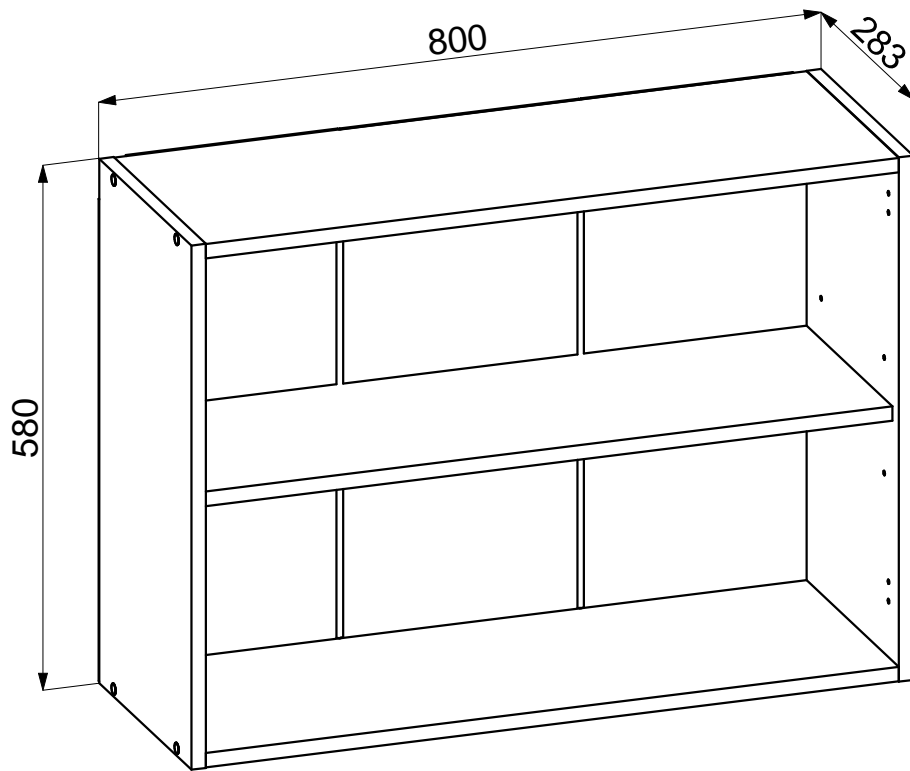

# Kitchen

### (800x580)

**CMF Group**  
formula of style

Кухня | Кухня | Kitchen

 Ø6,3x50 mm <b>A1 x 8</b>	 Ø12 mm <b>A2 x 12</b>	 4 mm <b>A3 x 1</b>	 Ø4x16 mm <b>D1 x 16</b>	 Ø4x30 mm <b>D2 x 4</b>
 Ø4,2x32 mm <b>D3 x 4</b>	 Ø1,6x25 mm <b>F x 46</b>	 <b>H x 2</b>	 Ø5x16 mm <b>L x 4</b>	 <b>M x 4</b>
 <b>O x 2</b>	 Ø8x30 mm <b>T x 2</b>	 <b>U1 x 2</b>	 <b>U2 x 2</b>	

**Box 1**

579x265x3 mm

579x265x3 mm

579x265x3 mm

768x280x16 mm

768x280x16 mm

580x280x16 mm

580x280x16 mm

768x260x16 mm

Fittings & Tools

1

2

⚠ XX=YY≅90°

3

D1 x 16

L x 4