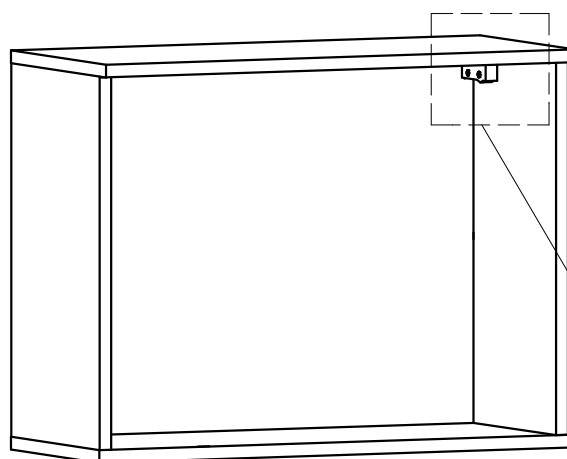

### (800x580)

**CMF Group**  
formula of style

Кухня | Кухня | Kitchen

 Ø6,3x50 mm <b>A1 x 8</b>	 Ø12 mm <b>A2 x 12</b>	 4 mm <b>A3 x 1</b>	 Ø4x16 mm <b>D1 x 16</b>	 Ø4x30 mm <b>D2 x 4</b>
 Ø4,2x32 mm <b>D3 x 4</b>	 Ø1,6x25 mm <b>F x 46</b>	 <b>H x 2</b>	 Ø5x16 mm <b>L x 4</b>	 <b>M x 4</b>
 <b>O x 2</b>	 Ø8x30 mm <b>T x 2</b>	 <b>U1 x 2</b>	 <b>U2 x 2</b>	

**Box 1**

579x265x3 mm

579x265x3 mm

579x265x3 mm

768x280x16 mm

768x280x16 mm

580x280x16 mm

580x280x16 mm

768x260x16 mm

Fittings & Tools

1

2

⚠ XX=YY≅90°

3

D1 x 16

L x 4

M.1 x 4

M.2 x 4

i

D2 x 4

U1 x 2

4

U2 x 2

T x 2