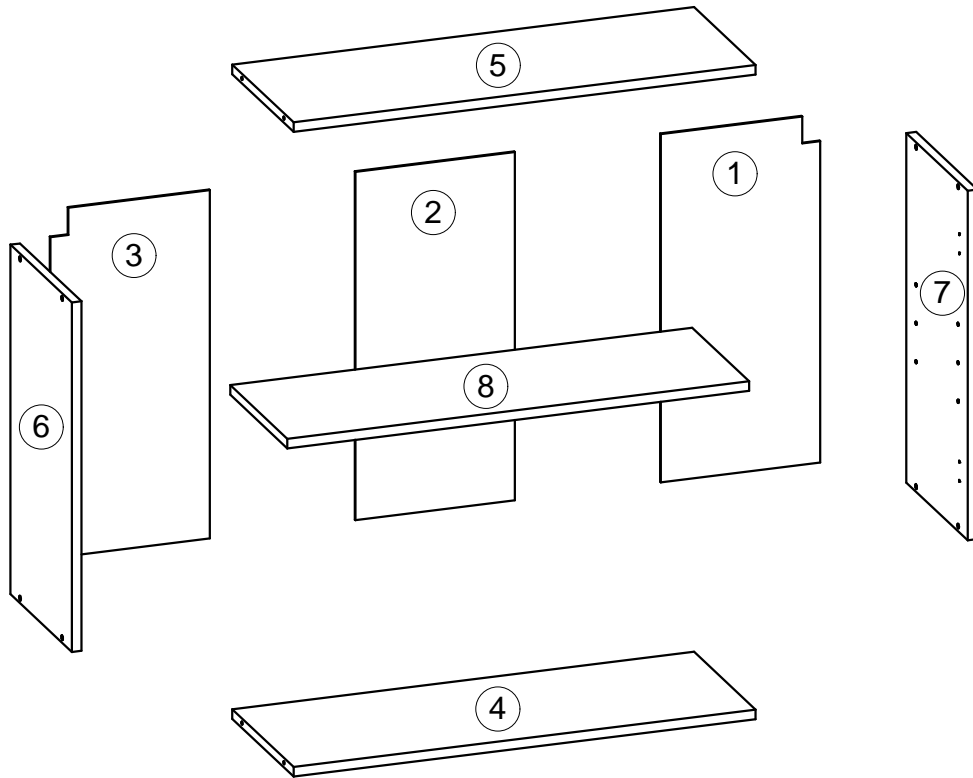

### (800x580)

**CMF Group**  
formula of style

Кухня | Кухня | Kitchen

 Ø6,3x50 mm <b>A1 x 8</b>	 Ø12 mm <b>A2 x 12</b>	 4 mm <b>A3 x 1</b>	 Ø4x16 mm <b>D1 x 16</b>	 Ø4x30 mm <b>D2 x 4</b>
 Ø4,2x32 mm <b>D3 x 4</b>	 Ø1,6x25 mm <b>F x 46</b>	 <b>H x 2</b>	 Ø5x16 mm <b>L x 4</b>	 <b>M x 4</b>
 <b>O x 2</b>	 Ø8x30 mm <b>T x 2</b>	 <b>U1 x 2</b>	 <b>U2 x 2</b>	

**Box 1**

579x265x3 mm

579x265x3 mm

579x265x3 mm

768x280x16 mm

768x280x16 mm

580x280x16 mm

580x280x16 mm

768x260x16 mm

Fittings & Tools

1

2

⚠ XX=YY≅90°

3

D1 x 16

L x 4