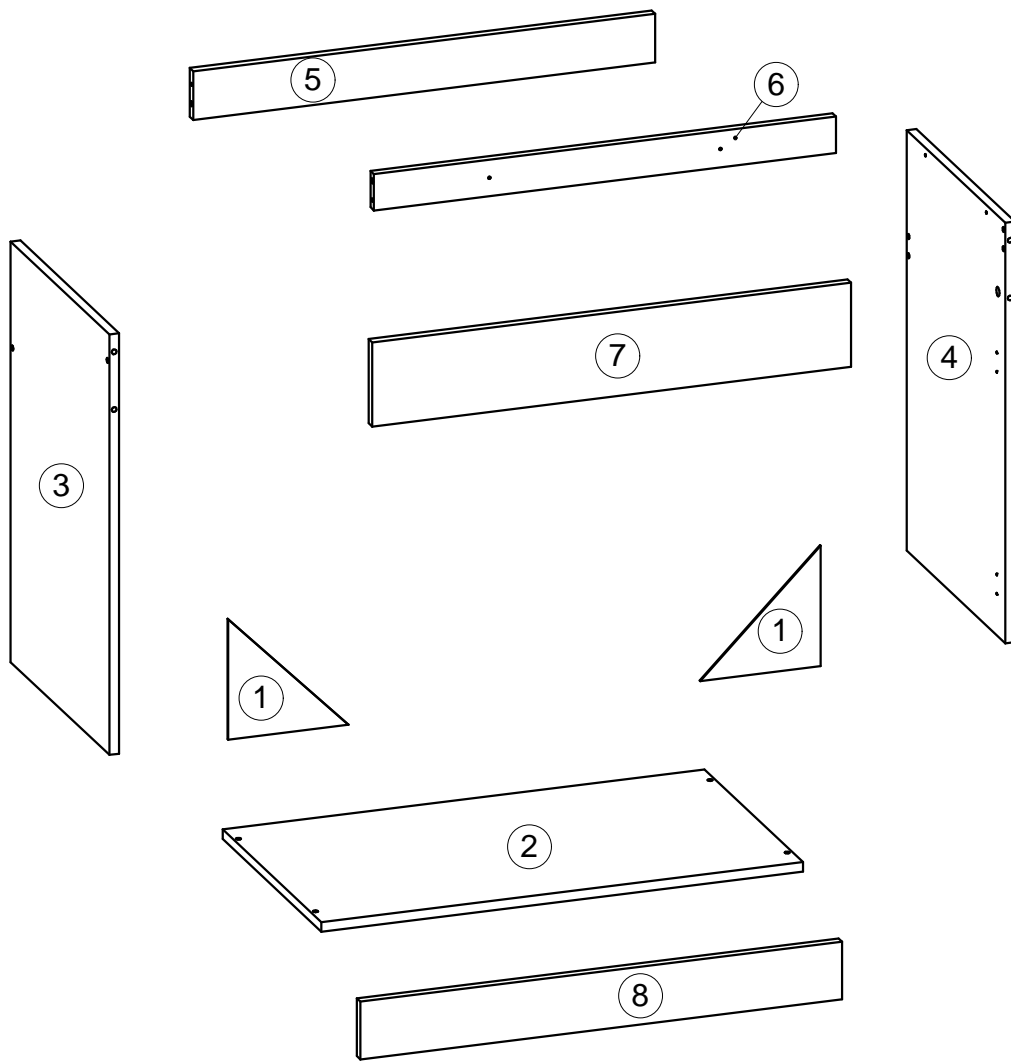

Kitchen

Морено | Морено | Moreno
(800x815)

CMF Group
formula of style

Кухня | Кухня | Kitchen

 Ø6,3x50 mm A1 x 8	 Ø12 mm A2 x 12	 4 mm A3 x 1	 Ø15x12 mm B1 x 2	 Ø5x44 mm B2 x 2
 Ø20 mm B3 x 2	 Ø3x16 mm D1 x 20	 Ø4x16 mm D2 x 24	 Ø4x30 mm D3 x 2	 Ø4,2x32 mm D4 x 4
 Ø8x36 mm G x 6	 Ø1,6x25 mm F x 10	 H x 2	 M x 4	 N x 4
 Ø8x30 mm T x 2	 U x 4	 Y x 2		

Box 5

800x450x16 mm

2 x1

699x450x16 mm

3 x1

699x450x16 mm

4 x1

768x80x16 mm

5 x1

200x200x3 mm

1 x2

768x60x16 mm

6 x1

795x139x16 mm

7 x1

800x95x16 mm