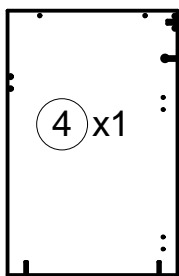

Kitchen

Морено | Морено | Moreno
(800x815)

CMF Group
formula of style

Кухня | Кухня | Kitchen

 Ø6,3x50 mm A1 x 8	 Ø12 mm A2 x 12	 4 mm A3 x 1	 Ø15x12 mm B1 x 2	 Ø5x44 mm B2 x 2
 Ø20 mm B3 x 2	 Ø3x16 mm D1 x 20	 Ø4x16 mm D2 x 24	 Ø4x30 mm D3 x 2	 Ø4,2x32 mm D4 x 4
 Ø8x36 mm G x 6	 Ø1,6x25 mm F x 10	 H x 2	 M x 4	 N x 4
 Ø8x30 mm T x 2	 U x 4	 Y x 2		

Box 5

800x450x16 mm

2 x1

699x450x16 mm

3 x1

699x450x16 mm

4 x1

768x80x16 mm

5 x1

200x200x3 mm

1 x2

768x60x16 mm

6 x1

795x139x16 mm

7 x1

800x95x16 mm

U x 4

2

A1 x 4

A2 x 4

A3 x 1

3

D1 x 16 F x 10 Nx4

⚠ XX=YY≡90°