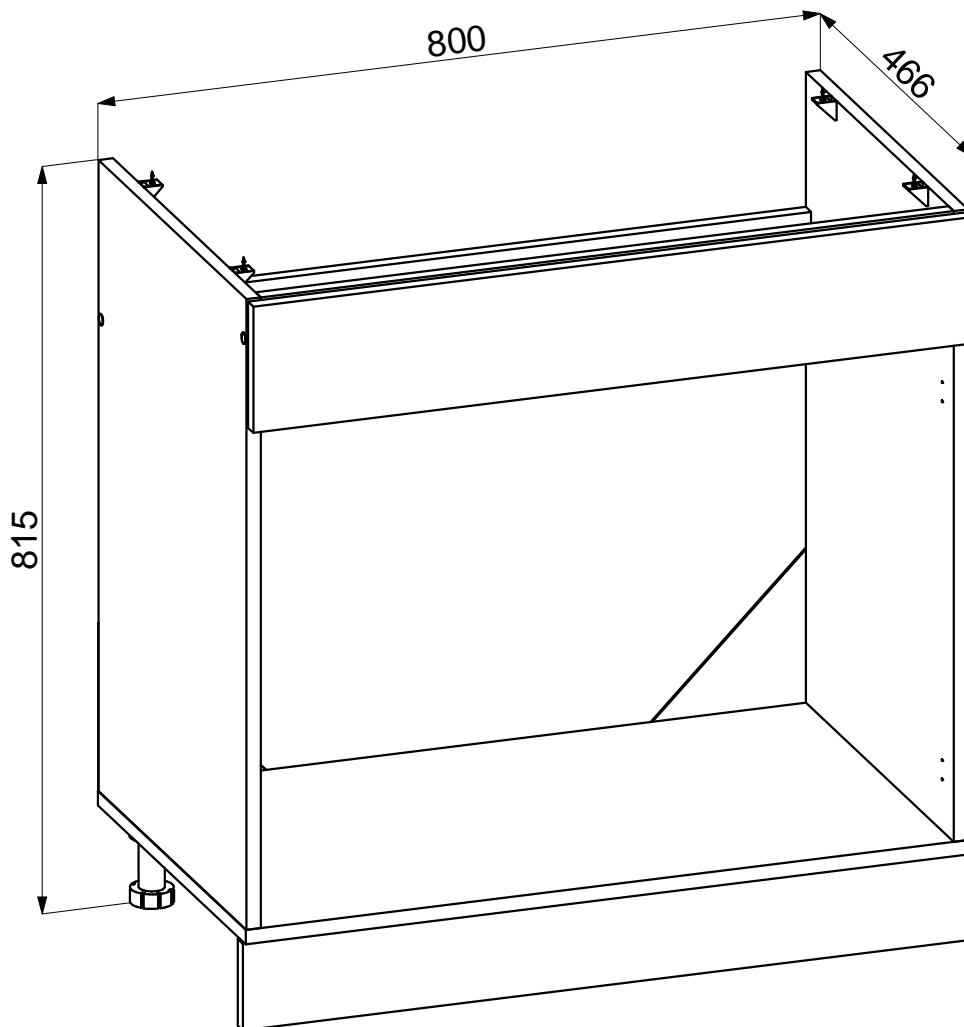

Kitchen

Морено | Морено | Moreno
(800x815)

CMF Group
formula of style

Кухня | Кухня | Kitchen

 Ø6,3x50 mm A1 x 8	 Ø12 mm A2 x 12	 4 mm A3 x 1	 Ø15x12 mm B1 x 2	 Ø5x44 mm B2 x 2
 Ø20 mm B3 x 2	 Ø3x16 mm D1 x 20	 Ø4x16 mm D2 x 24	 Ø4x30 mm D3 x 2	 Ø4,2x32 mm D4 x 4
 Ø8x36 mm G x 6	 Ø1,6x25 mm F x 10	 H x 2	 M x 4	 N x 4
 Ø8x30 mm T x 2	 U x 4	 Y x 2		

Box 5

800x450x16 mm

2 x1

699x450x16 mm

3 x1

699x450x16 mm

4 x1

768x80x16 mm

5 x1

200x200x3 mm

1 x2

768x60x16 mm

6 x1

795x139x16 mm

7 x1

800x95x16 mm