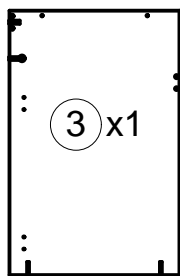

Kitchen

Морено | Морено | Moreno
(800x815)

CMF Group
formula of style

Кухня | Кухня | Kitchen

 Ø6,3x50 mm A1 x 8	 Ø12 mm A2 x 12	 4 mm A3 x 1	 Ø15x12 mm B1 x 2	 Ø5x44 mm B2 x 2
 Ø20 mm B3 x 2	 Ø3x16 mm D1 x 20	 Ø4x16 mm D2 x 24	 Ø4x30 mm D3 x 2	 Ø4,2x32 mm D4 x 4
 Ø8x36 mm G x 6	 Ø1,6x25 mm F x 10	 H x 2	 M x 4	 N x 4
 Ø8x30 mm T x 2	 U x 4	 Y x 2		

Box 5

800x450x16 mm

2 x1

699x450x16 mm

3 x1

699x450x16 mm

4 x1

768x80x16 mm

5 x1

200x200x3 mm

1 x2

768x60x16 mm

6 x1

795x139x16 mm

7 x1

800x95x16 mm

U x 4

2

A1 x 4

A2 x 4

A3 x 1

3

D1 x 16 F x 10 Nx4

⚠ XX=YY≡90°