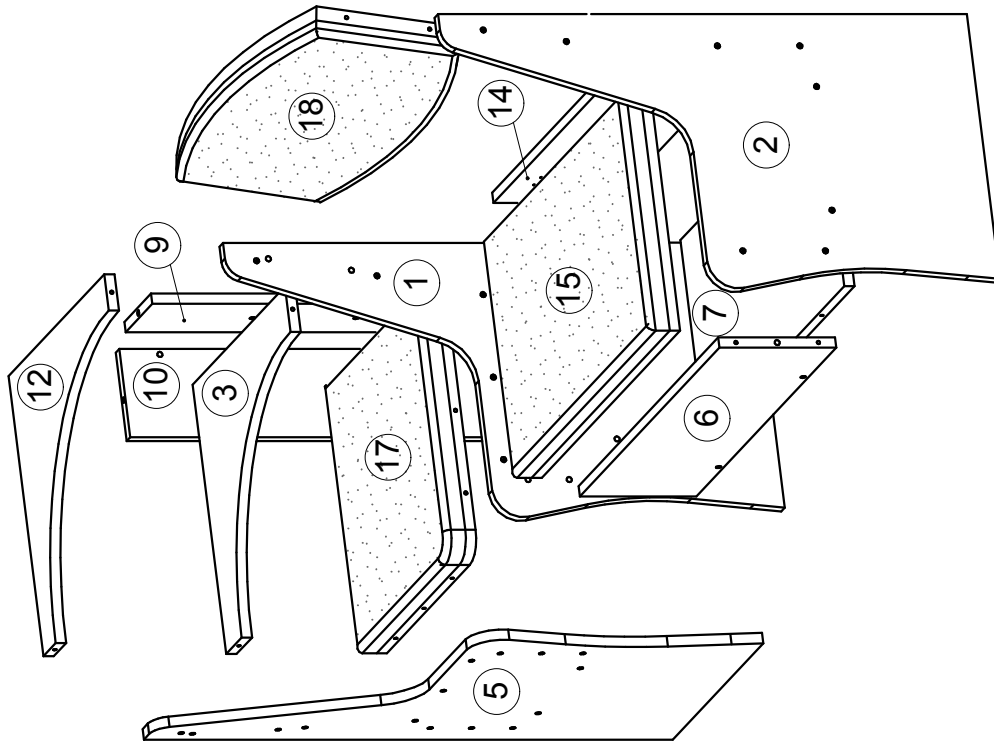

Прайм | Прайм | Prime

CMF Group
formula of style

Кухонный кут | Кухонный угол | Kitchen corner

 Ø6,3x50 mm A1 x 57	 Ø12 mm A2 x 53	 4 mm A3 x 1	 Ø4x16 mm D1 x 16	 Ø8x36 mm G x 10
 M x 4	 Ø15 mm N x 10			

Box 1

Fittings & Tools

Box 2

1

2

3

4

M.1 x 4

5

6

7

8

9

D1 x 8

M.2 x 4

10