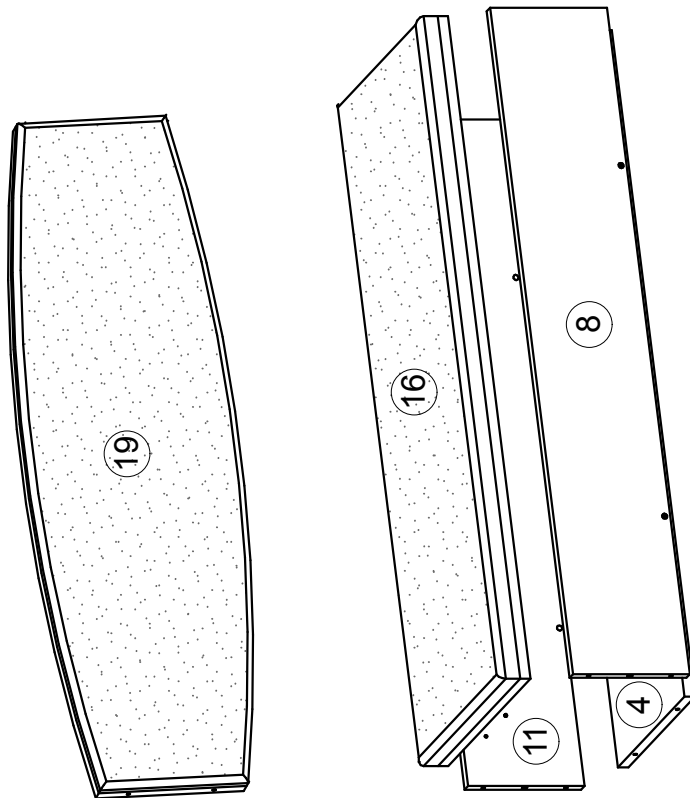

Прайм | Прайм | Prime

CMF Group
formula of style

Кухонный кут | Кухонный угол | Kitchen corner

 Ø6,3x50 mm A1 x 57	 Ø12 mm A2 x 53	 4 mm A3 x 1	 Ø4x16 mm D1 x 16	 Ø8x36 mm G x 10
 M x 4	 Ø15 mm N x 10			

Box 1

Fittings & Tools

Box 2

1

2

3

4

M.1 x 4

5

6

7

8

9

D1 x 8

M.2 x 4

10