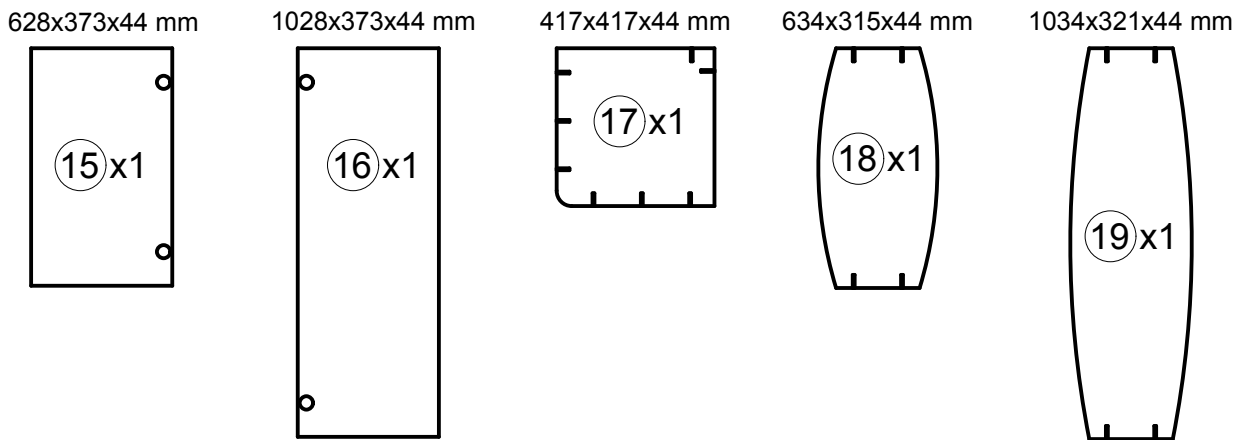

Прайм | Прайм | Prime

CMF Group
formula of style

Кухонный кут | Кухонный угол | Kitchen corner

 Ø6,3x50 mm A1 x 57	 Ø12 mm A2 x 53	 4 mm A3 x 1	 Ø4x16 mm D1 x 16	 Ø8x36 mm G x 10
 M x 4	 Ø15 mm N x 10			

Box 1

Fittings & Tools

Box 2

1

2

3

4

M.1 x 4

5

6

7

8

9

D1 x 8

M.2 x 4

10