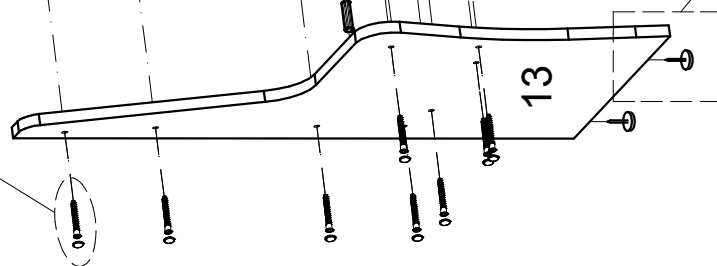

Прайм | Прайм | Prime

CMF Group
formula of style

Кухонный кут | Кухонный угол | Kitchen corner

 Ø6,3x50 mm A1 x 57	 Ø12 mm A2 x 53	 4 mm A3 x 1	 Ø4x16 mm D1 x 16	 Ø8x36 mm G x 10
 M x 4	 Ø15 mm N x 10			

Box 1

Fittings & Tools

Box 2

1

2

3

4

M.1 x 4

5

6

7

8

9

D1 x 8

M.2 x 4

10