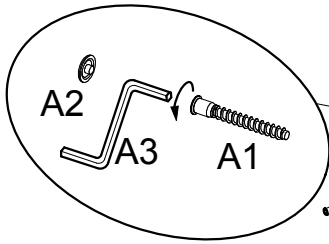

Прайм | Прайм | Prime

CMF Group
formula of style

Кухонный кут | Кухонный угол | Kitchen corner

 Ø6,3x50 mm A1 x 57	 Ø12 mm A2 x 53	 4 mm A3 x 1	 Ø4x16 mm D1 x 16	 Ø8x36 mm G x 10
 M x 4	 Ø15 mm N x 10			

Box 1

Fittings & Tools

Box 2

1

2

3

4

M.1 x 4

5

6

7

8

9

D1 x 8

M.2 x 4

10