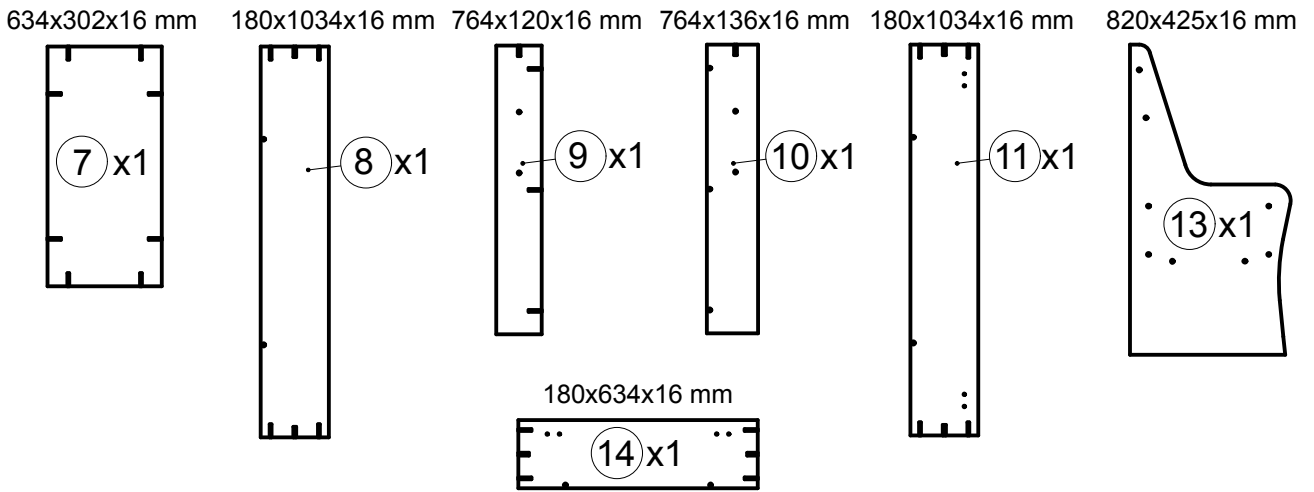

Прайм | Прайм | Prime

CMF Group
formula of style

Кухонный кут | Кухонный угол | Kitchen corner

 Ø6,3x50 mm A1 x 57	 Ø12 mm A2 x 53	 4 mm A3 x 1	 Ø4x16 mm D1 x 16	 Ø8x36 mm G x 10
 M x 4	 Ø15 mm N x 10			

Box 1

Fittings & Tools

Box 2

1

2

3

4

M.1 x 4

5

6

7

8

9

D1 x 8

M.2 x 4

10