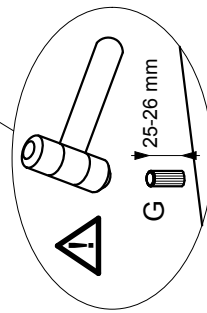

Прайм | Прайм | Prime

CMF Group
formula of style

Кухонный кут | Кухонный угол | Kitchen corner

 Ø6,3x50 mm A1 x 57	 Ø12 mm A2 x 53	 4 mm A3 x 1	 Ø4x16 mm D1 x 16	 Ø8x36 mm G x 10
 M x 4	 Ø15 mm N x 10			

Box 1

Fittings & Tools

Box 2

1

2

3

4

M.1 x 4

5

6

7

8

9

D1 x 8

M.2 x 4

10