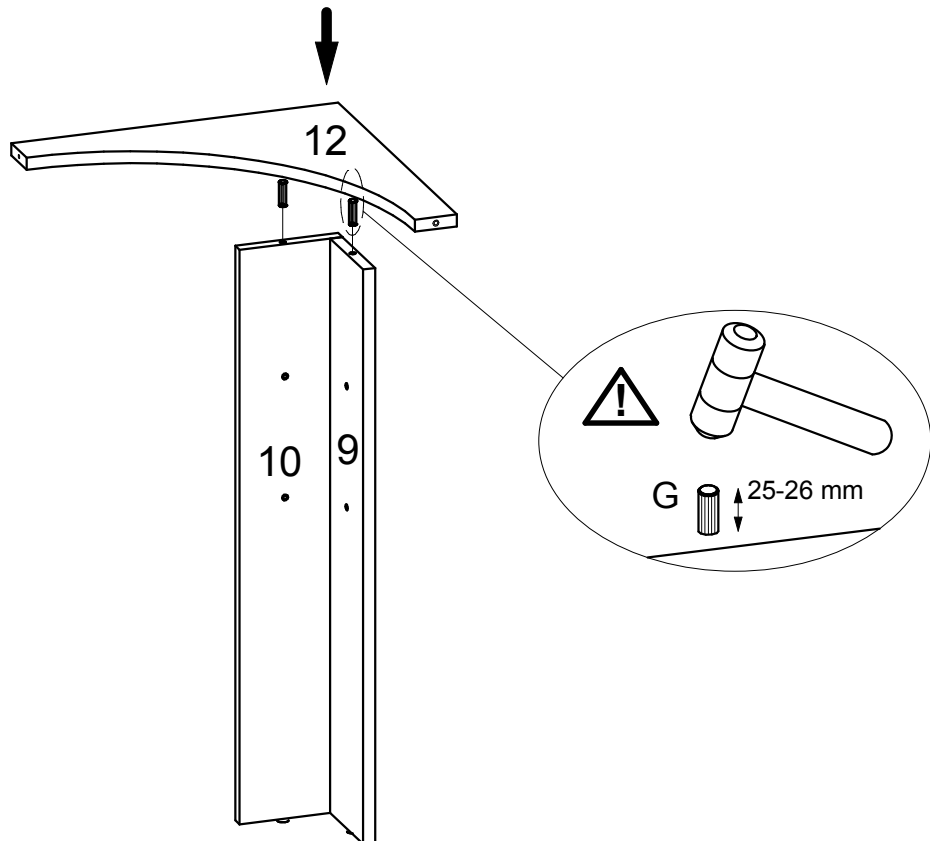

Прайм | Прайм | Prime

CMF Group
formula of style

Кухонный кут | Кухонный угол | Kitchen corner

 Ø6,3x50 mm A1 x 57	 Ø12 mm A2 x 53	 4 mm A3 x 1	 Ø4x16 mm D1 x 16	 Ø8x36 mm G x 10
 M x 4	 Ø15 mm N x 10			

Box 1

Fittings & Tools

Box 2

1

2

3

4

M.1 x 4

5

6

7

8

9

D1 x 8

M.2 x 4

10