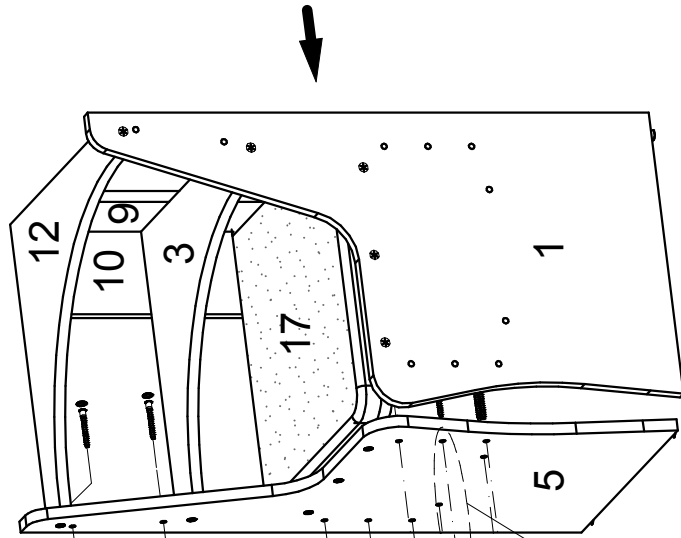

Прайм | Прайм | Prime

CMF Group
formula of style

Кухонный кут | Кухонный угол | Kitchen corner

 Ø6,3x50 mm A1 x 57	 Ø12 mm A2 x 53	 4 mm A3 x 1	 Ø4x16 mm D1 x 16	 Ø8x36 mm G x 10
 M x 4	 Ø15 mm N x 10			

Box 1

Fittings & Tools

Box 2

1

2

3

4

M.1 x 4

5

6

7

8

9

D1 x 8

M.2 x 4

10