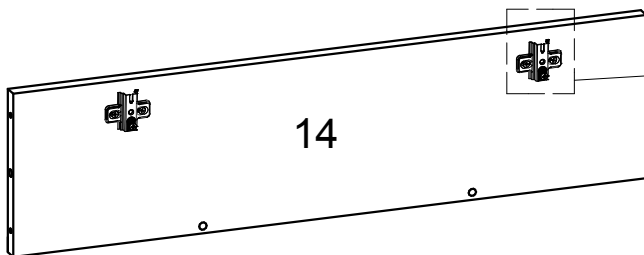

Прайм | Прайм | Prime

CMF Group
formula of style

Кухонный кут | Кухонный угол | Kitchen corner

 Ø6,3x50 mm A1 x 57	 Ø12 mm A2 x 53	 4 mm A3 x 1	 Ø4x16 mm D1 x 16	 Ø8x36 mm G x 10
 M x 4	 Ø15 mm N x 10			

Box 1

Fittings & Tools

Box 2

1

2

3

4

M.1 x 4

5

6

7

8

9

D1 x 8

M.2 x 4

10