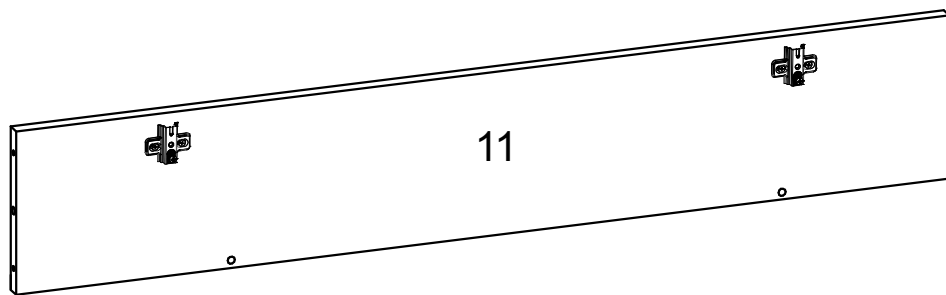

Прайм | Прайм | Prime

CMF Group
formula of style

Кухонный кут | Кухонный угол | Kitchen corner

 Ø6,3x50 mm A1 x 57	 Ø12 mm A2 x 53	 4 mm A3 x 1	 Ø4x16 mm D1 x 16	 Ø8x36 mm G x 10
 M x 4	 Ø15 mm N x 10			

Box 1

Fittings & Tools

Box 2

1

2

3

4

M.1 x 4

5

6

7

8

9

D1 x 8

M.2 x 4

10