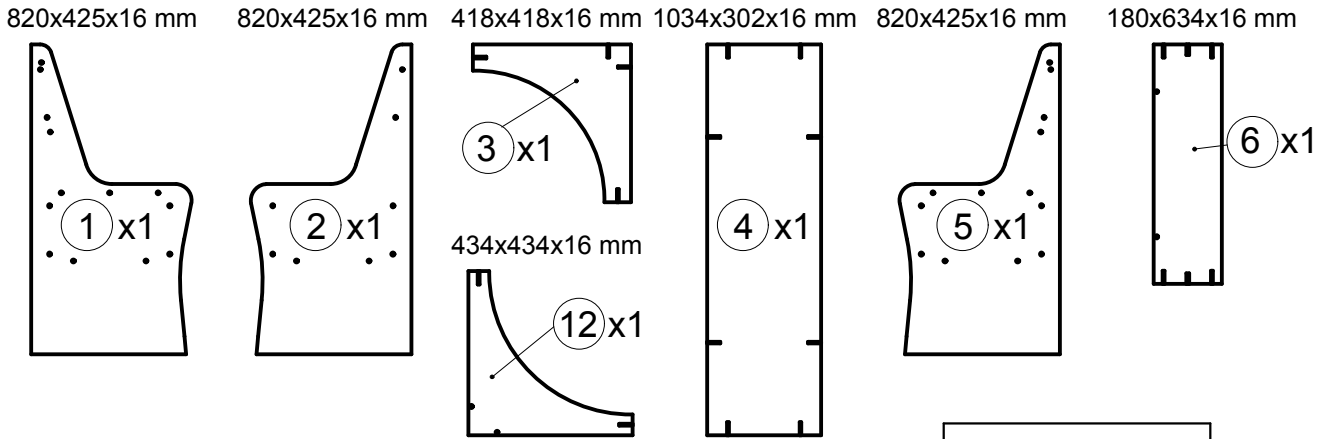

Прайм | Прайм | Prime

CMF Group
formula of style

Кухонный кут | Кухонный угол | Kitchen corner

 Ø6,3x50 mm A1 x 57	 Ø12 mm A2 x 53	 4 mm A3 x 1	 Ø4x16 mm D1 x 16	 Ø8x36 mm G x 10
 M x 4	 Ø15 mm N x 10			

Box 1

Fittings & Tools

Box 2

1

2

3

4

M.1 x 4

5

6

7

8

9

D1 x 8

M.2 x 4

10