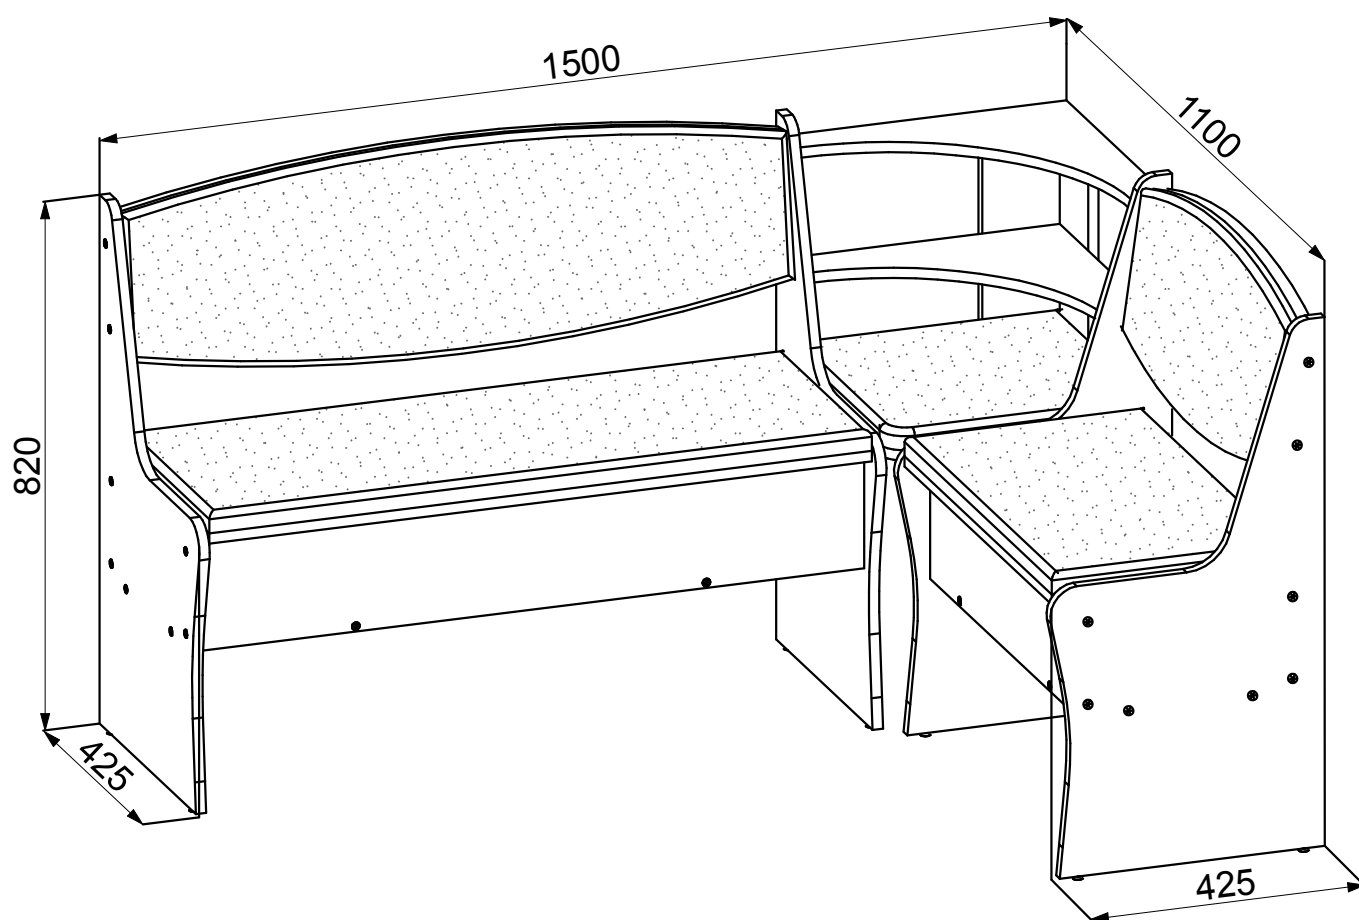

Прайм | Прайм | Prime

CMF Group
formula of style

Кухонный кут | Кухонный угол | Kitchen corner

 Ø6,3x50 mm A1 x 57	 Ø12 mm A2 x 53	 4 mm A3 x 1	 Ø4x16 mm D1 x 16	 Ø8x36 mm G x 10
 M x 4	 Ø15 mm N x 10			

Box 1

Fittings & Tools

Box 2

1

2

3

4

M.1 x 4

5

6

7

8

9

D1 x 8

M.2 x 4

10