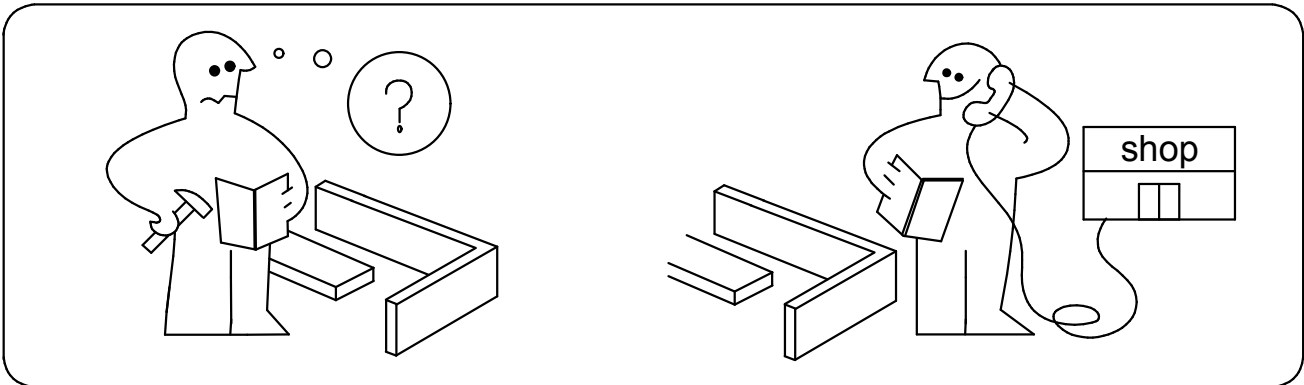

Прайм | Прайм | Prime

CMF Group
formula of style

Кухонный кут | Кухонный угол | Kitchen corner

 Ø6,3x50 mm A1 x 57	 Ø12 mm A2 x 53	 4 mm A3 x 1	 Ø4x16 mm D1 x 16	 Ø8x36 mm G x 10
 M x 4	 Ø15 mm N x 10			