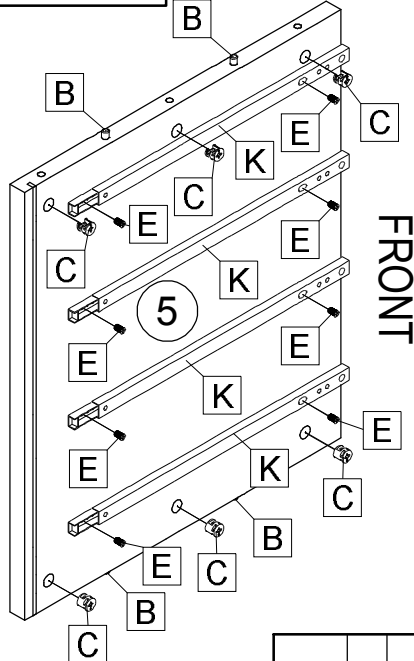

SK NÁVOD NA MONTÁŽ
 CZ MONTÁŽNÍ NÁVOD
 HU SZERELÉSI UTASÍTÁS
 DE MONTAGEANLEITUNG

RIOMA TYP 14

	430	mm
	667	
	480	

	80 min		PZ 2	≤ 0,5 kg	3m	4
--	--------	--	------	----------	----	---

ID	ID	Image	Quantity	Ratio
11182	2		2x	1/1
10997	3		1x	1/1
11480	4		1x	1/1
08796	5		1x	1/1
08800	6		4x	1/1
08007	7		4x	1/1
10428	8		4x	1/1
08009	9		4x	1/1
10429	10		4x	1/1

22244,01 Ø3.5*16	27000,00 Ø8*30	70013,01 	70021,01 	22705,00 Ø6.3x8	22300,00 Ø7x50	50553,00 	22502,00 M4x12		33018,00 	
A 28x	B 8x	C 28x	D 28x	E 16x	F 16x	G 12x	H 8x	J 16x	K 4x	
30116,00 	22234,00 Ø3x12	32242,00 								
L 4x	M 12x	N 4x								

--	--	--	--	--	--	--	--	--	--

				
B 8x	C 12x	D 12x	E 16x	K 4x

G	8x

$\varnothing 3,5 \times 16$	
A	16x
L	4x

						
A	C	D	F	G	M	N
12x	16x	16x	16x	4x	12x	4x

	
M4x12	
H 8x	J 16x