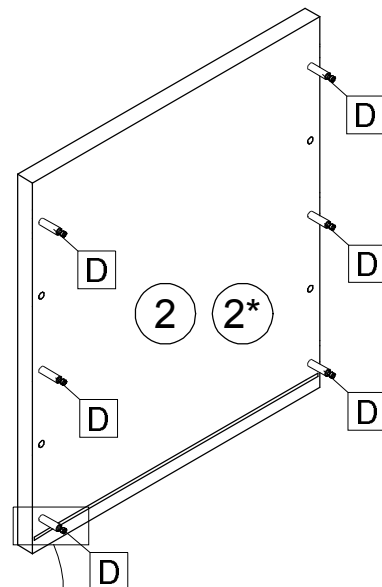

B 8x	C 12x	D 12x	E 16x	K 4x