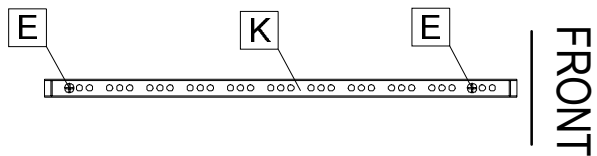

B 8x	C 12x	D 12x	E 16x	K 4x