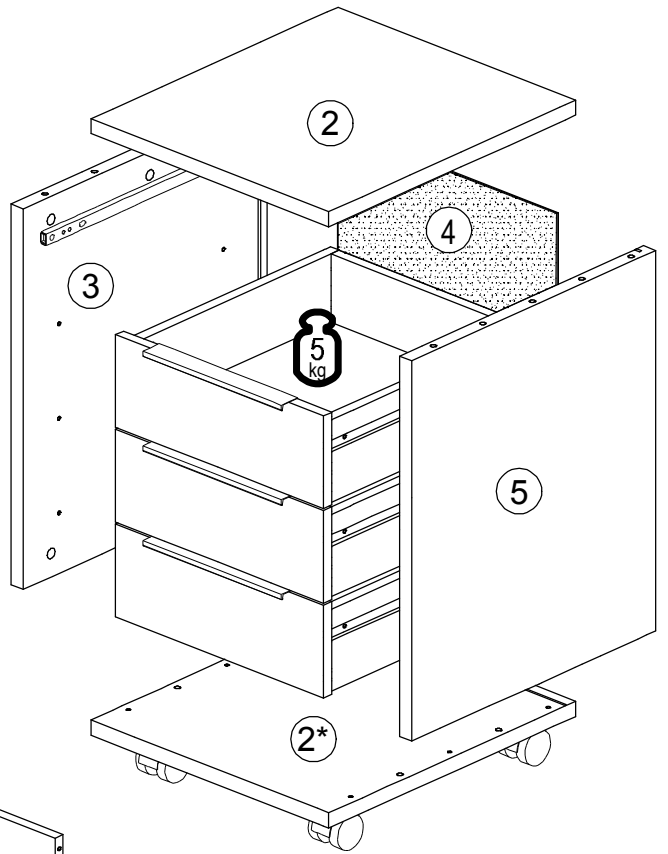

SK NÁVOD NA MONTÁŽ
 CZ MONTÁŽNÍ NÁVOD
 HU SZERELÉSI UTASÍTÁS
 DE MONTAGEANLEITUNG

RIOMA TYP 14

	430	mm
	667	
	480	

	80 min		PZ 2	≤ 0,5 kg	3m	4
--	--------	--	------	----------	----	---

ID	ID	Image	Quantity	Ratio
11182	2		2x	1/1
10997	3		1x	1/1
11480	4		1x	1/1
08796	5		1x	1/1
08800	6		4x	1/1
08007	7		4x	1/1
10428	8		4x	1/1
08009	9		4x	1/1
10429	10		4x	1/1

22244,01 Ø3.5*16	27000,00 Ø8*30	70013,01 	70021,01 	22705,00 Ø6.3x8	22300,00 Ø7x50	50553,00 	22502,00 M4x12		33018,00 	
A 28x	B 8x	C 28x	D 28x	E 16x	F 16x	G 12x	H 8x	J 16x	K 4x	
30116,00 	22234,00 Ø3x12	32242,00 								
L 4x	M 12x	N 4x								