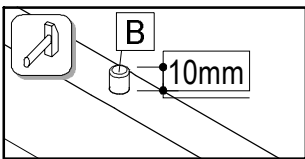

B 8x	C 12x	D 12x	E 16x	K 4x