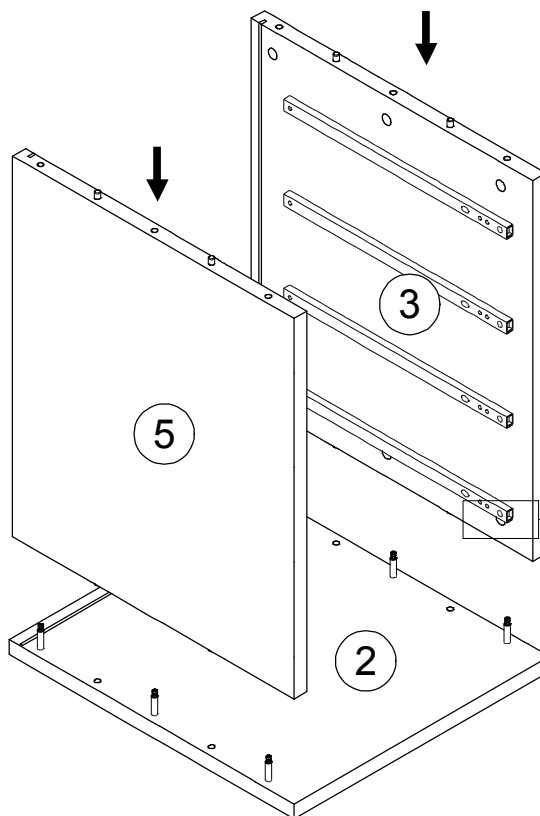

B 8x	C 12x	D 12x	E 16x	K 4x