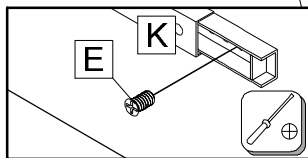

B 8x	C 12x	D 12x	E 16x	K 4x