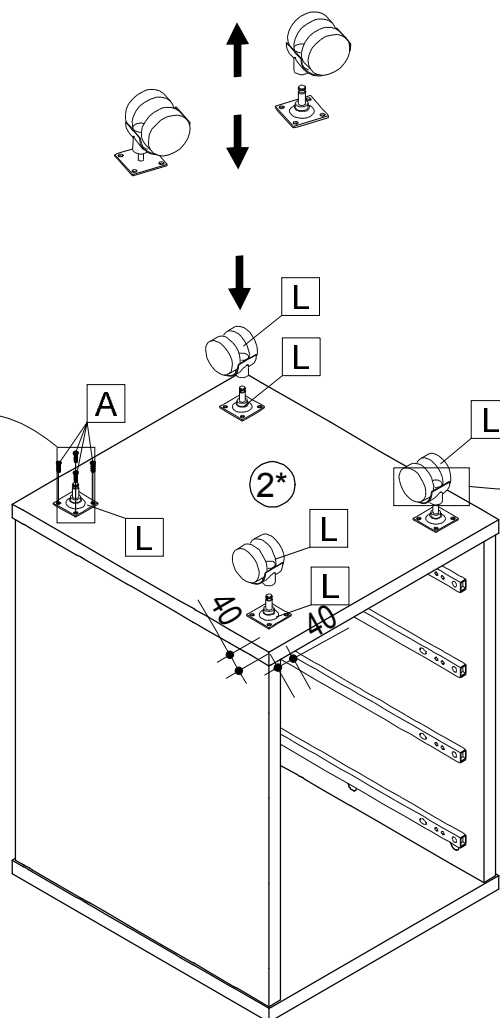

SK NÁVOD NA MONTÁŽ
 CZ MONTÁŽNÍ NÁVOD
 HU SZERELÉSI UTASÍTÁS
 DE MONTAGEANLEITUNG

RIOMA TYP 14

	430	mm
	667	
	480	

	80 min		PZ 2	≤ 0,5 kg	3m	4
--	--------	--	------	----------	----	---

ID	ID	Image	Quantity	Ratio
11182	2		2x	1/1
10997	3		1x	1/1
11480	4		1x	1/1
08796	5		1x	1/1
08800	6		4x	1/1
08007	7		4x	1/1
10428	8		4x	1/1
08009	9		4x	1/1
10429	10		4x	1/1

22244,01 Ø3.5*16	27000,00 Ø8*30	70013,01 	70021,01 	22705,00 Ø6.3x8	22300,00 Ø7x50	50553,00 	22502,00 M4x12		33018,00 	
A 28x	B 8x	C 28x	D 28x	E 16x	F 16x	G 12x	H 8x	J 16x	K 4x	
30116,00 	22234,00 Ø3x12	32242,00 								
L 4x	M 12x	N 4x								

--	--	--	--	--	--	--	--	--	--

				
B 8x	C 12x	D 12x	E 16x	K 4x

G	8x

$\varnothing 3,5 \times 16$	
A	16x
L	4x

						
A	C	D	F	G	M	N
12x	16x	16x	16x	4x	12x	4x

	
M4x12	
H 8x	J 16x