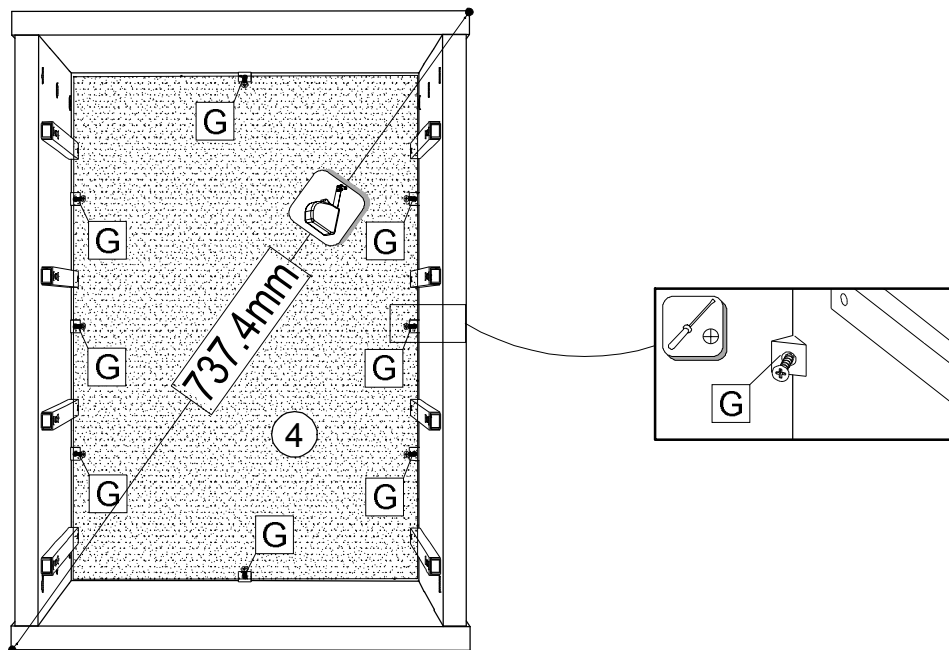

G	8x

$\varnothing 3,5 \times 16$	
A	16x
L	4x