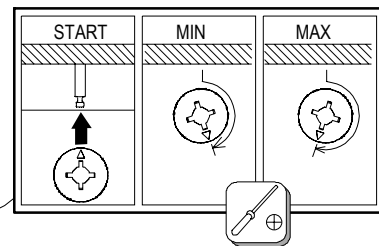

B 8x	C 12x	D 12x	E 16x	K 4x