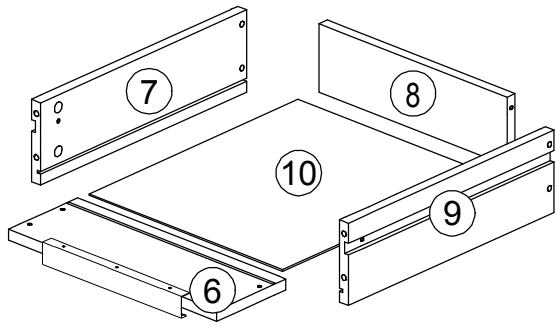

SK NÁVOD NA MONTÁŽ
 CZ MONTÁŽNÍ NÁVOD
 HU SZERELÉSI UTASÍTÁS
 DE MONTAGEANLEITUNG

RIOMA TYP 14

	430	mm
	667	
	480	

	80 min		PZ 2	≤ 0,5 kg	3m	4
--	--------	--	------	----------	----	---

ID	ID	Image	Quantity	Ratio
11182	2		2x	1/1
10997	3		1x	1/1
11480	4		1x	1/1
08796	5		1x	1/1
08800	6		4x	1/1
08007	7		4x	1/1
10428	8		4x	1/1
08009	9		4x	1/1
10429	10		4x	1/1

22244,01 Ø3.5*16	27000,00 Ø8*30	70013,01 	70021,01 	22705,00 Ø6.3x8	22300,00 Ø7x50	50553,00 	22502,00 M4x12		33018,00 	
A 28x	B 8x	C 28x	D 28x	E 16x	F 16x	G 12x	H 8x	J 16x	K 4x	
30116,00 	22234,00 Ø3x12	32242,00 								
L 4x	M 12x	N 4x								