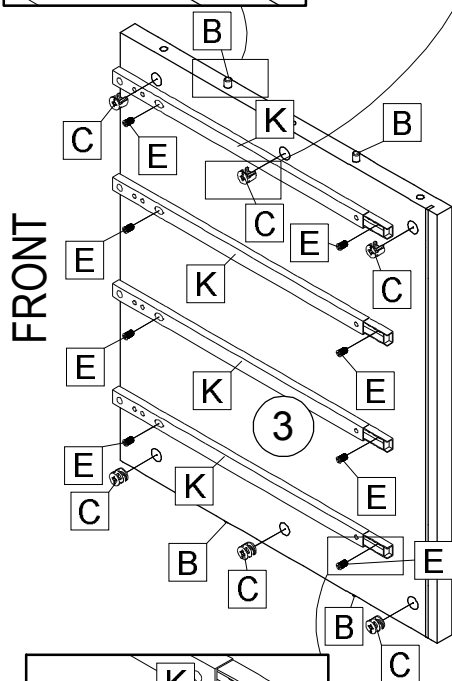

SK NÁVOD NA MONTÁŽ
 CZ MONTÁŽNÍ NÁVOD
 HU SZERELÉSI UTASÍTÁS
 DE MONTAGEANLEITUNG

RIOMA TYP 14

	430	mm
	667	
	480	

	80 min		PZ 2	≤ 0,5 kg	3m	4
--	--------	--	------	----------	----	---

ID	ID	Image	Quantity	Ratio
11182	2		2x	1/1
10997	3		1x	1/1
11480	4		1x	1/1
08796	5		1x	1/1
08800	6		4x	1/1
08007	7		4x	1/1
10428	8		4x	1/1
08009	9		4x	1/1
10429	10		4x	1/1

22244,01 Ø3.5*16	27000,00 Ø8*30	70013,01 	70021,01 	22705,00 Ø6.3x8	22300,00 Ø7x50	50553,00 	22502,00 M4x12		33018,00 	
A 28x	B 8x	C 28x	D 28x	E 16x	F 16x	G 12x	H 8x	J 16x	K 4x	
30116,00 	22234,00 Ø3x12	32242,00 								
L 4x	M 12x	N 4x								

--	--	--	--	--	--	--	--	--	--

				
B 8x	C 12x	D 12x	E 16x	K 4x

G	8x

$\varnothing 3,5 \times 16$	
A	16x
L	4x

						
A	C	D	F	G	M	N
12x	16x	16x	16x	4x	12x	4x

	
M4x12	
H 8x	J 16x