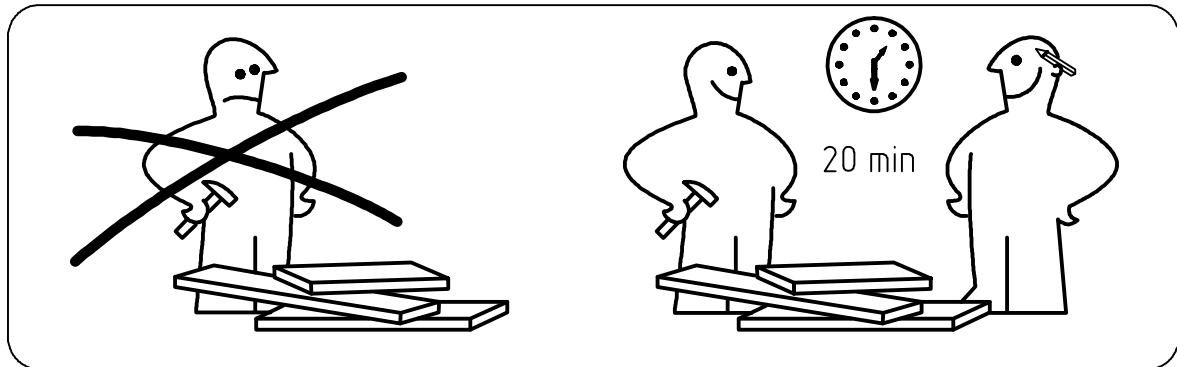

Schuhbank Rolfe

Schuhbank Rolfe

Schuhbank Rolfe

 A1 8*30mm x18	 C1 5*30mm x20	 D x20
 D1 16mm x20	 E8 4*16mm x4	 L1 x2
 F1 6,3*13mm x4	 K5 x4	 J1 5*16mm x4

Nº	a*b	x	Nº→...
1L	388x300	x1	
2R	388x300	x1	
3	604x304	x1	
4	600x300	x1	
5	568x284	x1	
6	568x268	x1	
7	568x388	x1	
8	568x90	x1	
		x1	