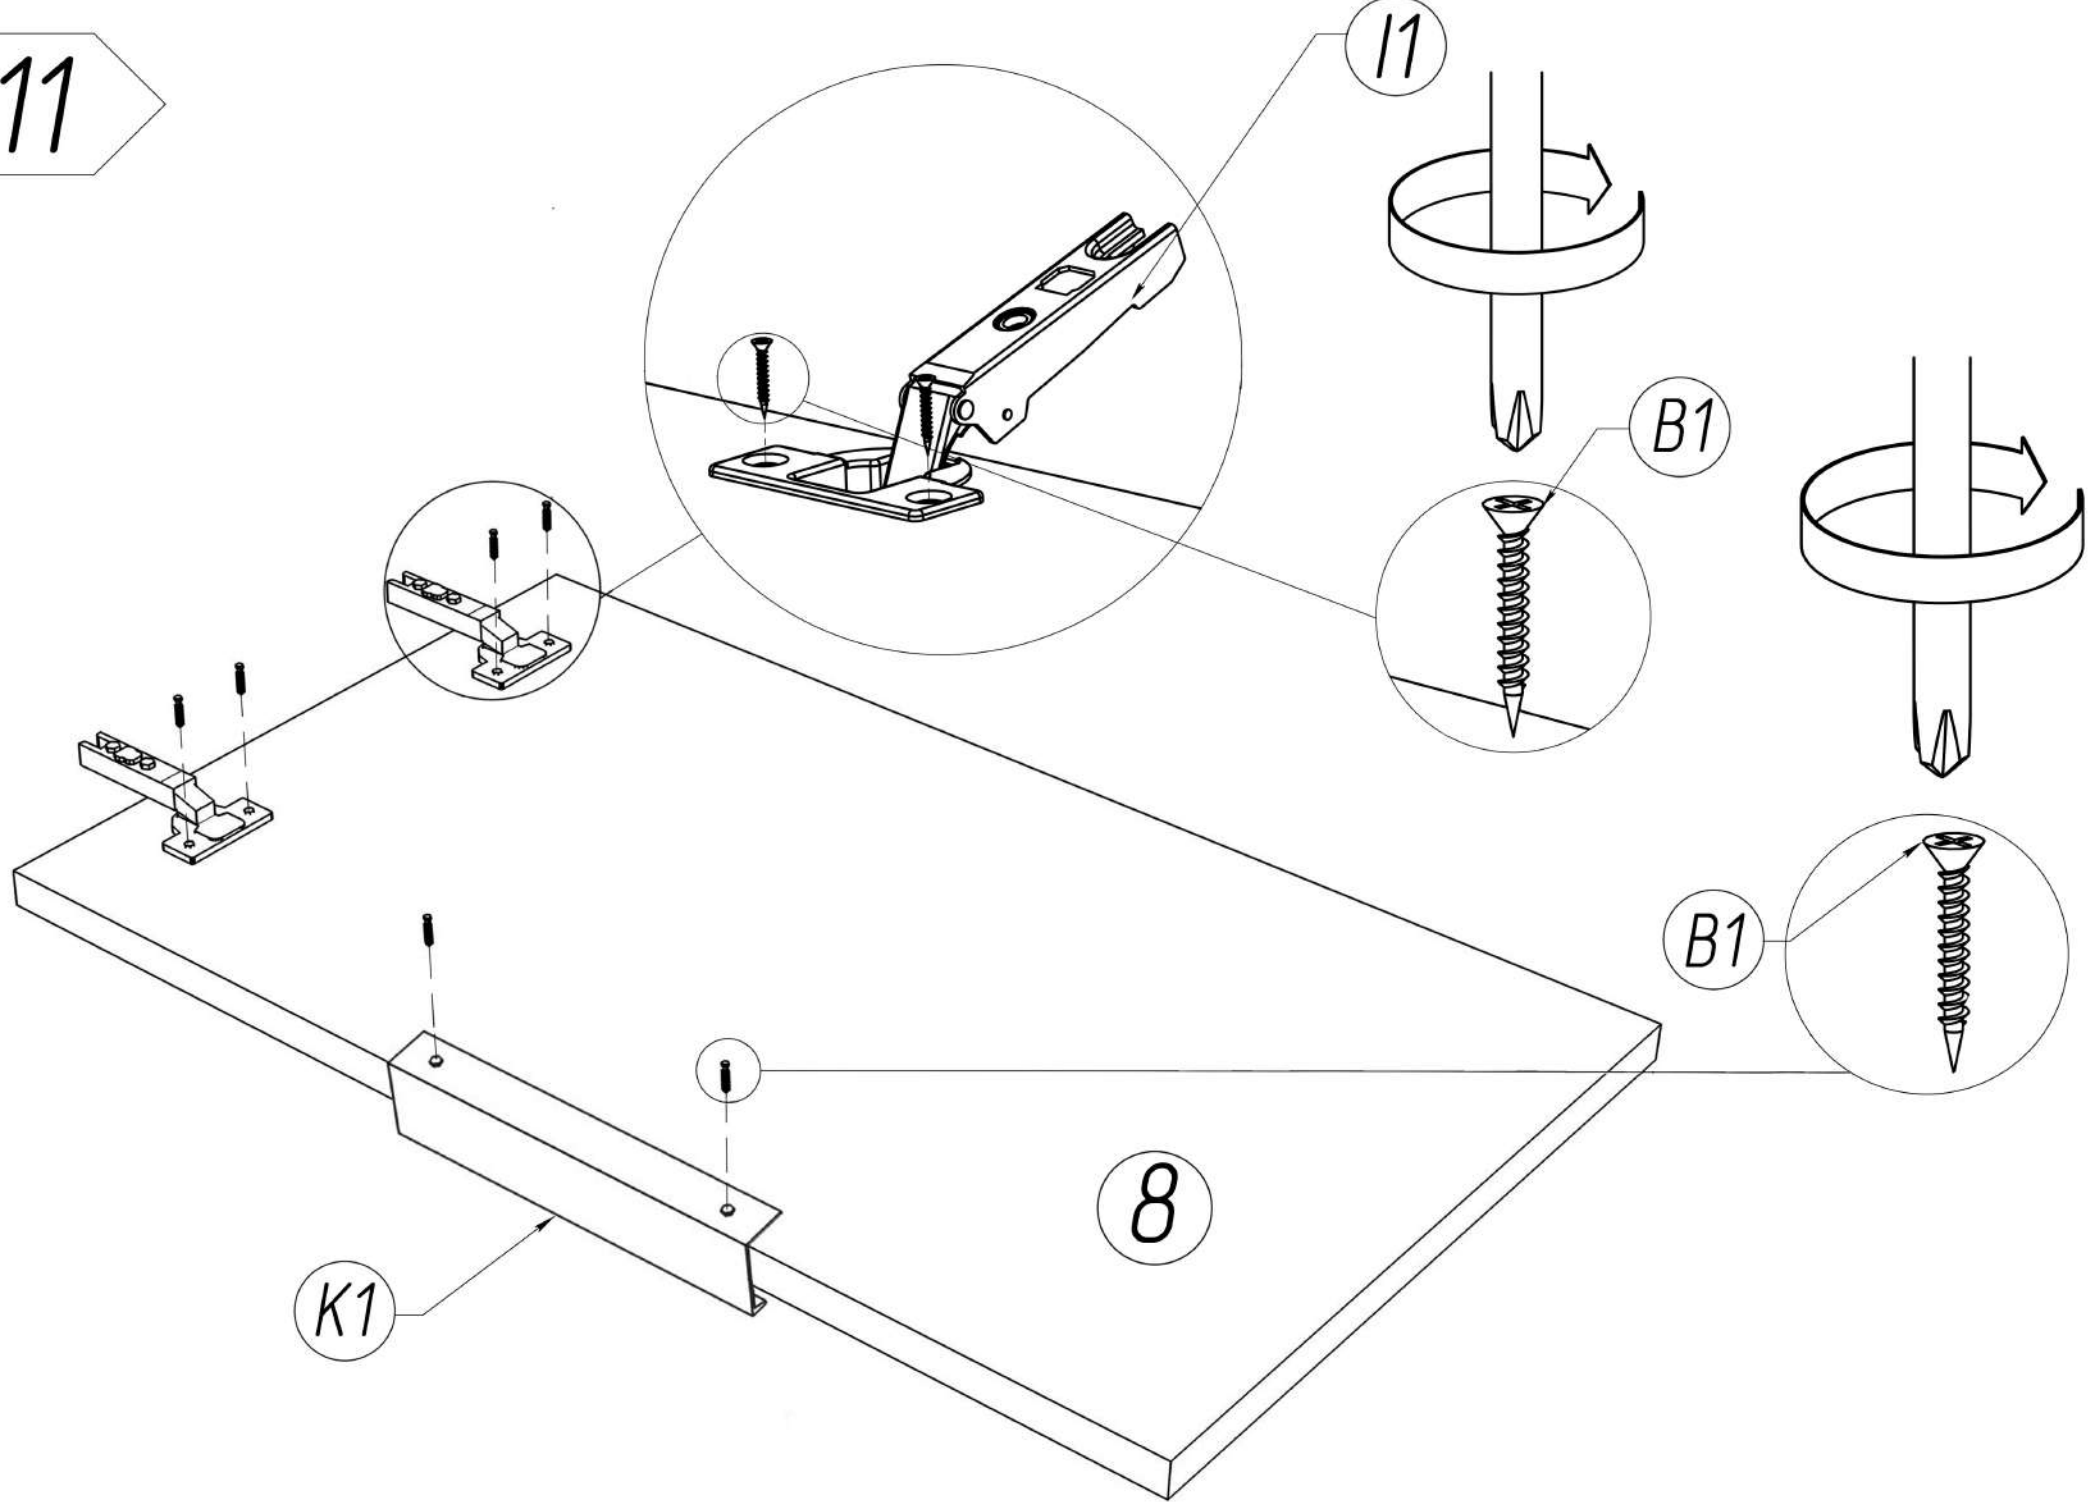

9

10

$a = b$

11

12

13

Стінка "Марокко" / livingroom range "Morocco" (збирання полиці) / (shelf assembly)

Таблиця деталей / Parts list

№	Розміри (мм) dimensions (mm)	Кількість (шт) quantity (pieces)
1	1200*200	1
2	1200*184	1

Необхідна фурнітура / Fittings list

A1	Конфірмат/konfirmat	4
A2	Заглушка конфірмат/cover for konfirmat	4
B1	Шуруп 4*16/screw-nail 4*16	8
C1	Вушко для навішування/hanger	2
D1	Дюбель-гак/dowel-hook	2