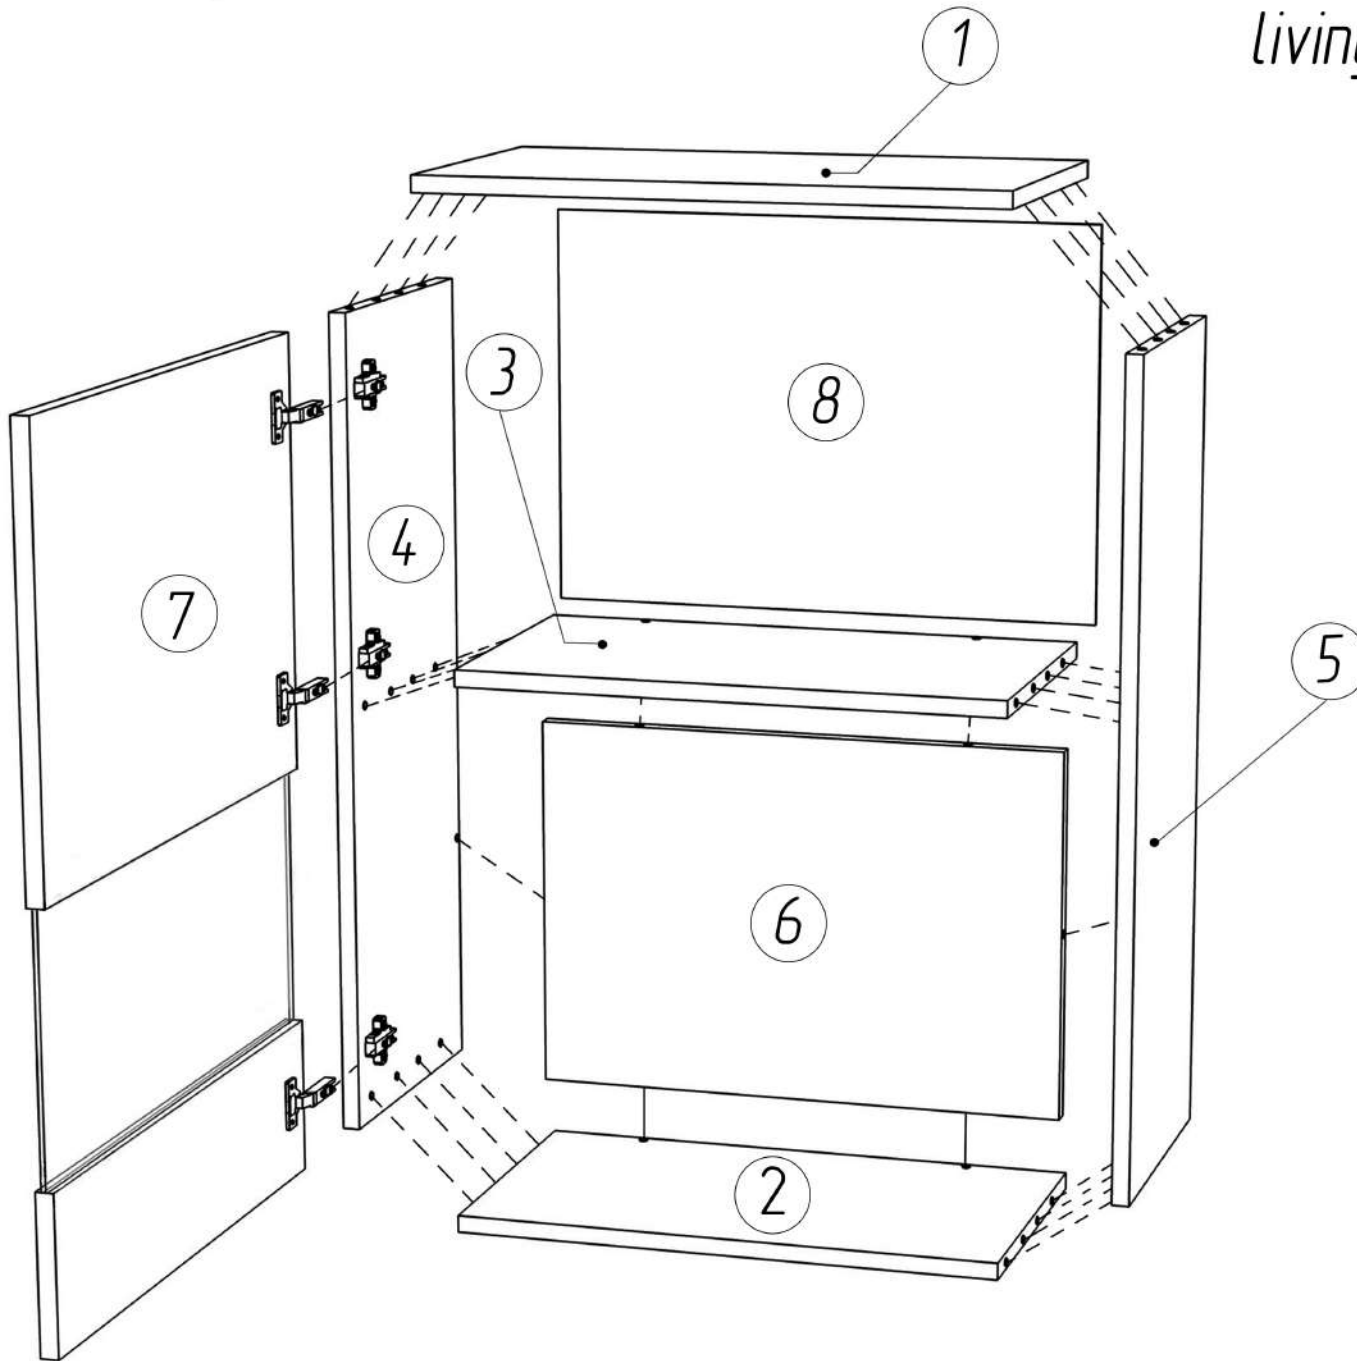

Стінка "Марокко"
livingroom range "Morocco"

(Збирання шафки навісної
hinged locker assembly)

Таблиця деталей/Parts list

№	Розміри (мм) dimensions (mm)	Кількість (шт) quantity (pieces)
1	550*310	1
2	518*290	1
3	518*290	1
4	768*290	1
5	768*290	1
6	361*518	1
7	764*546	1
8	546*389	1