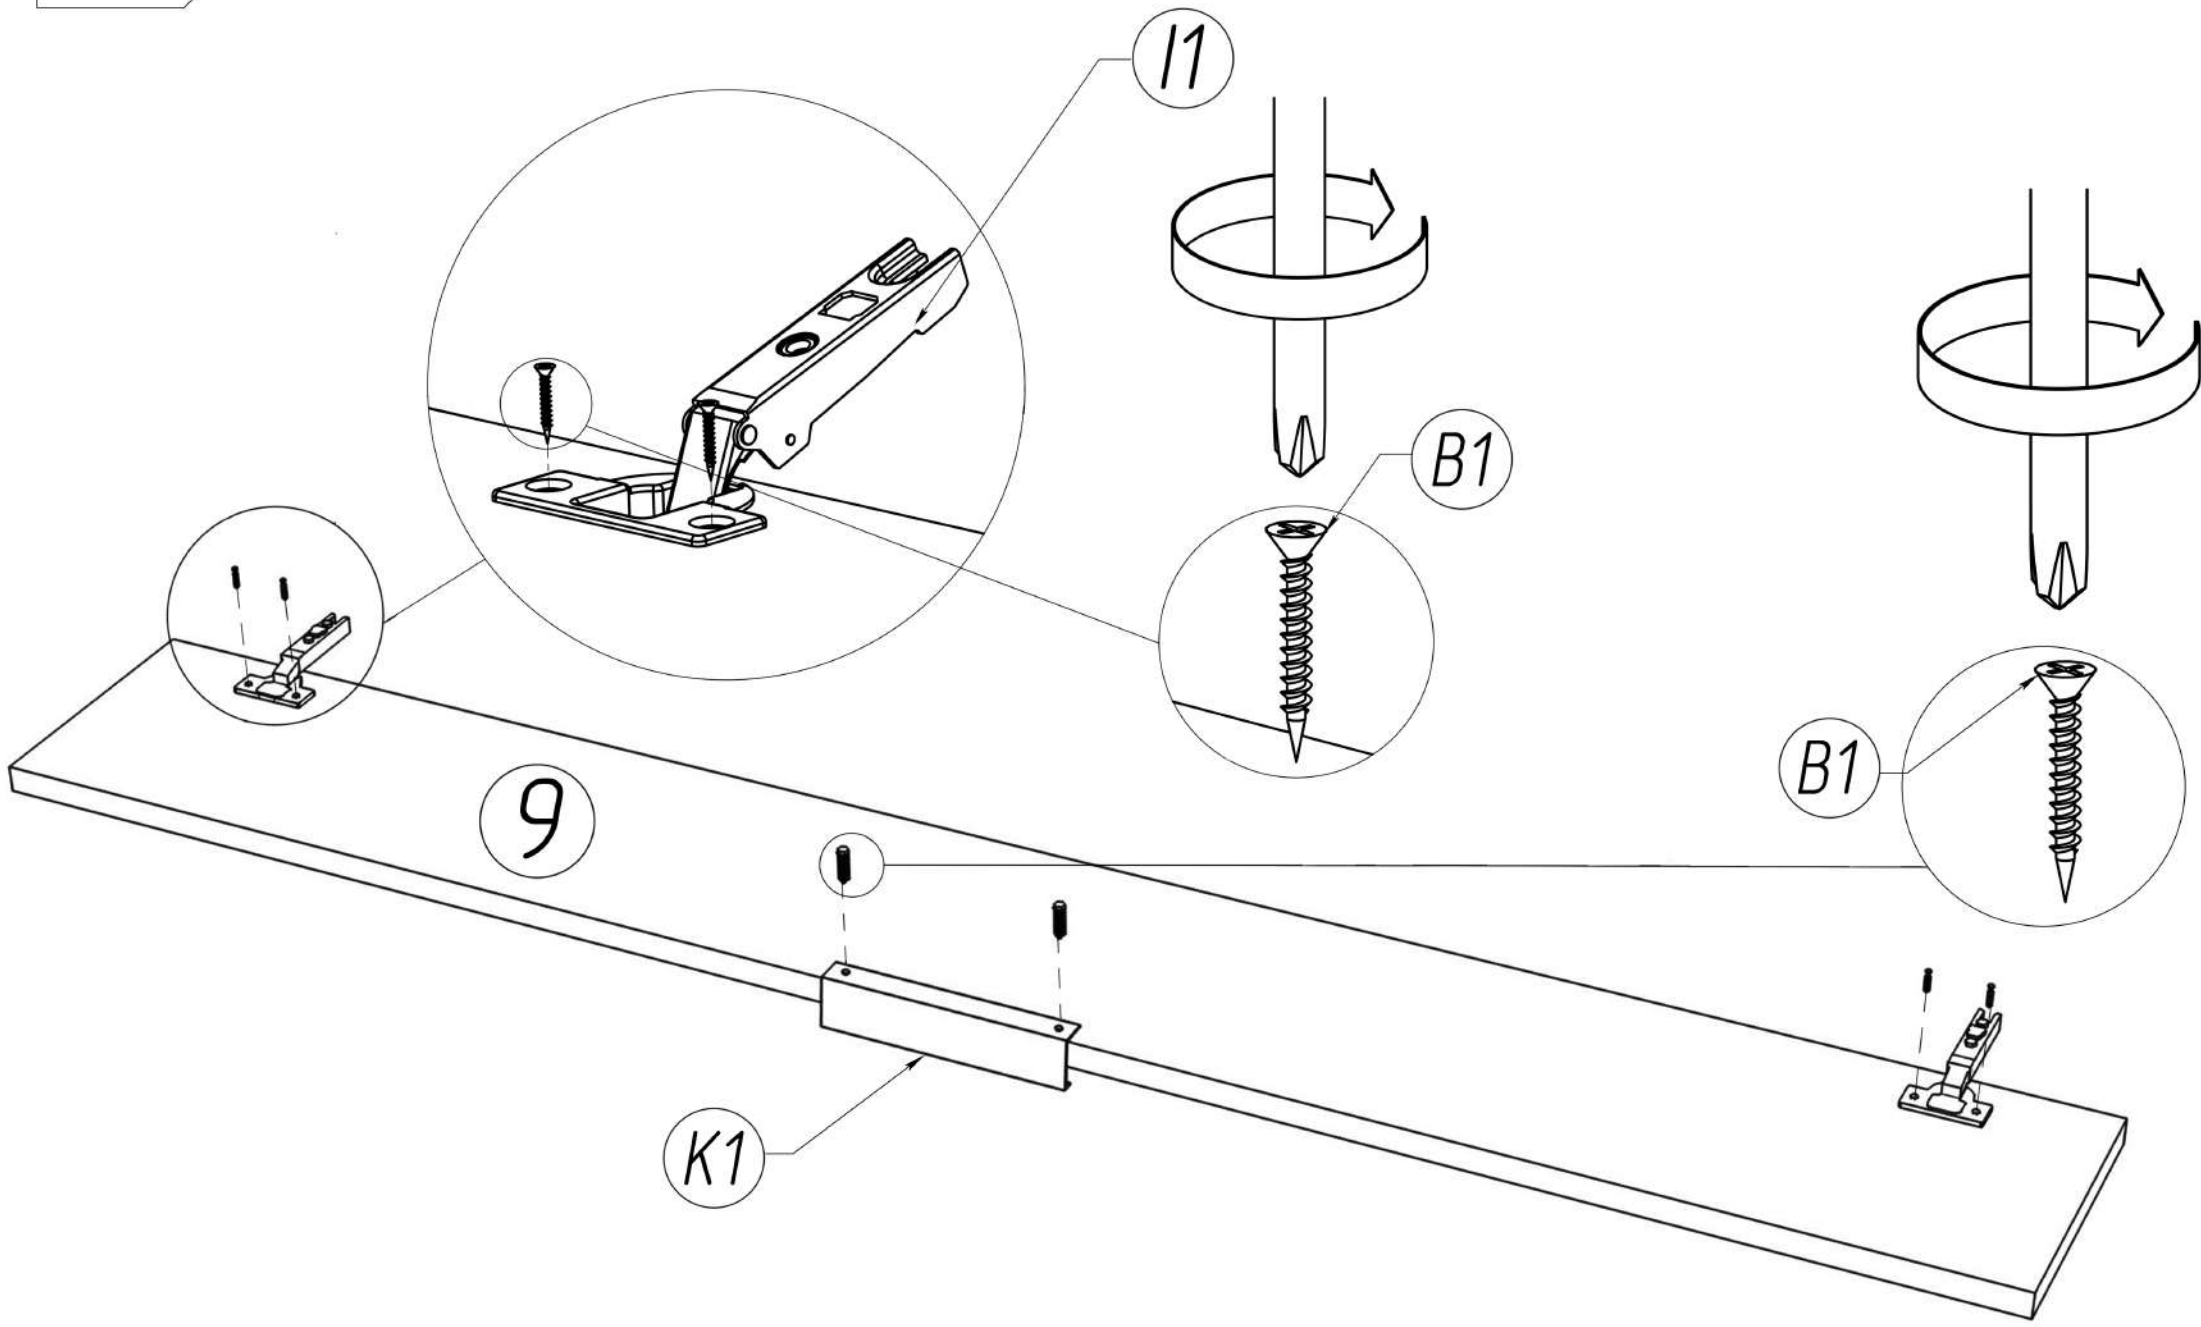

9

10

$a = b$

11

12

13

Стінка "Марокко" / livingroom range "Morocco" (збирання полиці) / (shelf assembly)

Таблиця деталей / Parts list

№	Розміри (мм) dimensions (mm)	Кількість (шт) quantity (pieces)
1	1200*200	1
2	1200*184	1

Необхідна фурнітура / Fittings list

A1	Конфірмат/konfirmat	4
A2	Заглушка конфірмат/cover for konfirmat	4
B1	Шуруп 4*16/screw-nail 4*16	8
C1	Вушко для навішування/hanger	2
D1	Дюбель-гак/dowel-hook	2