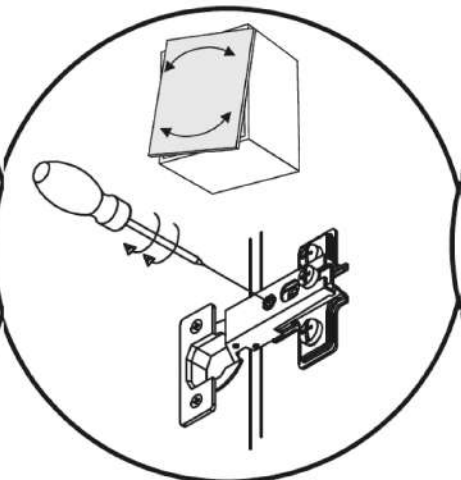

9

10

$a = b$

11

12

13

Стінка "Марокко" / livingroom range "Morocco" (збирання полиці) / (shelf assembly)

Таблиця деталей / Parts list

№	Розміри (мм) dimensions (mm)	Кількість (шт) quantity (pieces)
1	1200*200	1
2	1200*184	1

Необхідна фурнітура / Fittings list

A1	Конфірмат/konfirmat	4
A2	Заглушка конфірмат/cover for konfirmat	4
B1	Шуруп 4*16/screw-nail 4*16	8
C1	Вушко для навішування/hanger	2
D1	Дюбель-гак/dowel-hook	2