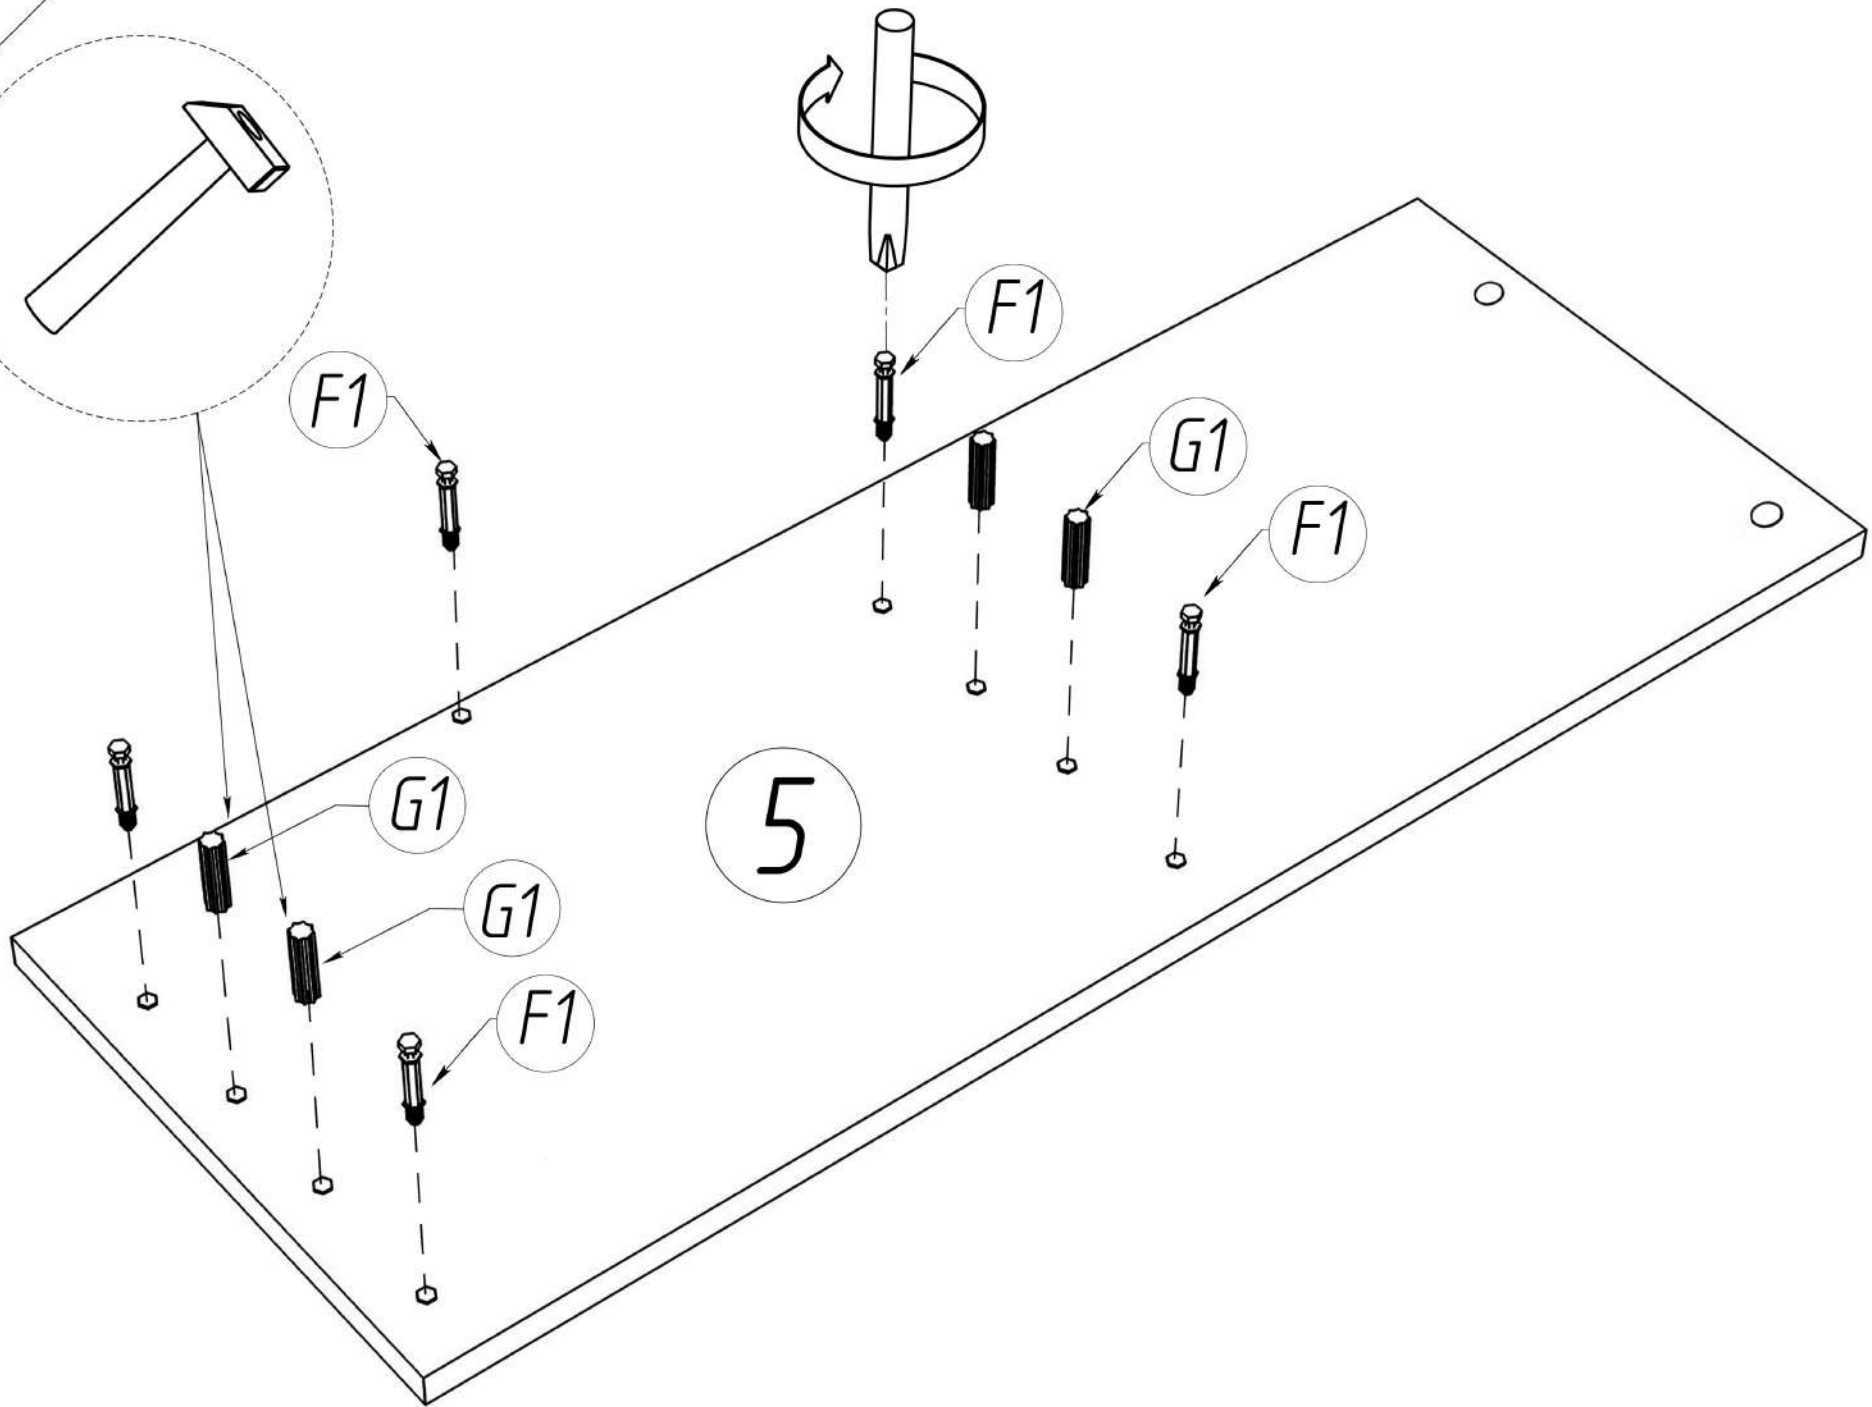

3

5

F1

F1

G1

F1

G1

G1

F1