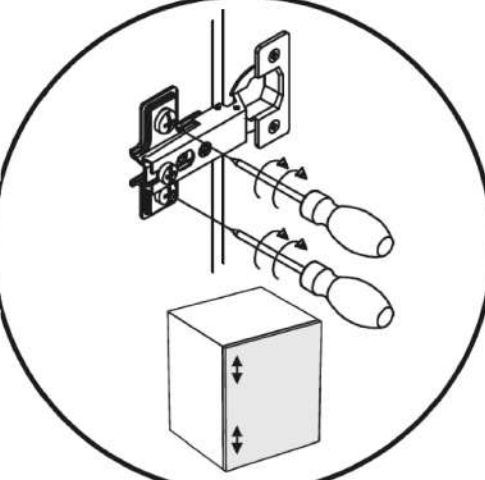

9

10

$a = b$

11

12

13

Стінка "Марокко" / livingroom range "Morocco" (збирання полиці) / (shelf assembly)

Таблиця деталей / Parts list

№	Розміри (мм) dimensions (mm)	Кількість (шт) quantity (pieces)
1	1200*200	1
2	1200*184	1

Необхідна фурнітура / Fittings list

A1	Конфірмат/konfirmat	4
A2	Заглушка конфірмат/cover for konfirmat	4
B1	Шуруп 4*16/screw-nail 4*16	8
C1	Вушко для навішування/hanger	2
D1	Дюбель-гак/dowel-hook	2