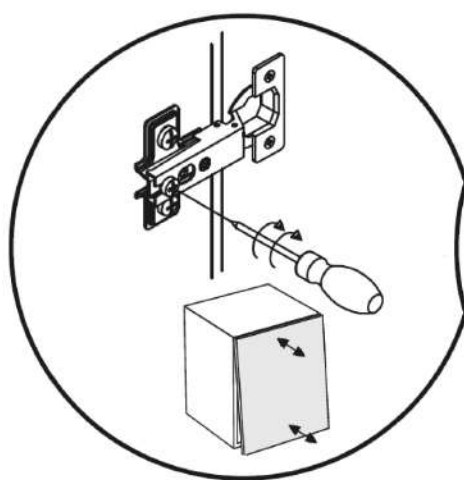

9

10

$a = b$

11

12

13

Стінка "Марокко" / livingroom range "Morocco" (збирання полиці) / (shelf assembly)

Таблиця деталей / Parts list

№	Розміри (мм) dimensions (mm)	Кількість (шт) quantity (pieces)
1	1200*200	1
2	1200*184	1

Необхідна фурнітура / Fittings list

A1	Конфірмат/konfirmat	4
A2	Заглушка конфірмат/cover for konfirmat	4
B1	Шуруп 4*16/screw-nail 4*16	8
C1	Вушко для навішування/hanger	2
D1	Дюбель-гак/dowel-hook	2