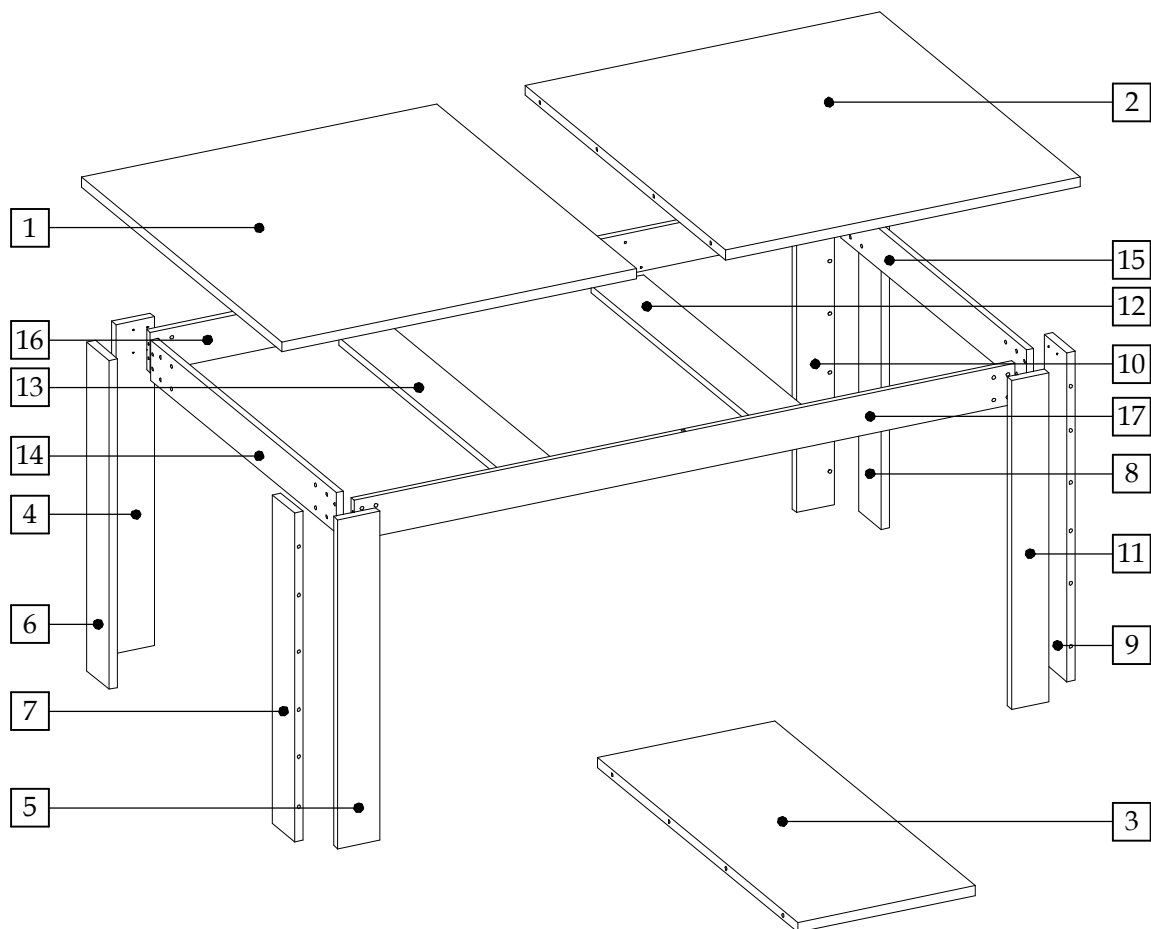

SUDBURY

Typ S

Element symbol	Measurements				Code	Paket
1	675	860	22	1	1016	1/2
2	675	860	22	1	1017	1/2
3	490	860	22	1	1018	1/2
4	740	92	22	1	1003	1/2
5	740	92	22	1	1004	1/2
6	740	70	22	1	1005	1/2
7	740	70	22	1	1006	1/2
8	740	70	22	1	1012	1/2

Element symbol	Measurements				Code	Paket
9	740	70	22	1	1013	1/2
10	740	92	22	1	1014	1/2
11	740	92	22	1	1015	1/2
12	767	92	16	1	1009	1/2
13	767	92	16	1	1010	1/2
14	799	92	16	1	1011	1/2
15	799	92	16	1	1007	1/2
16	1257	92	16	1	1001	2/2
17	1257	92	16	1	1008	2/2