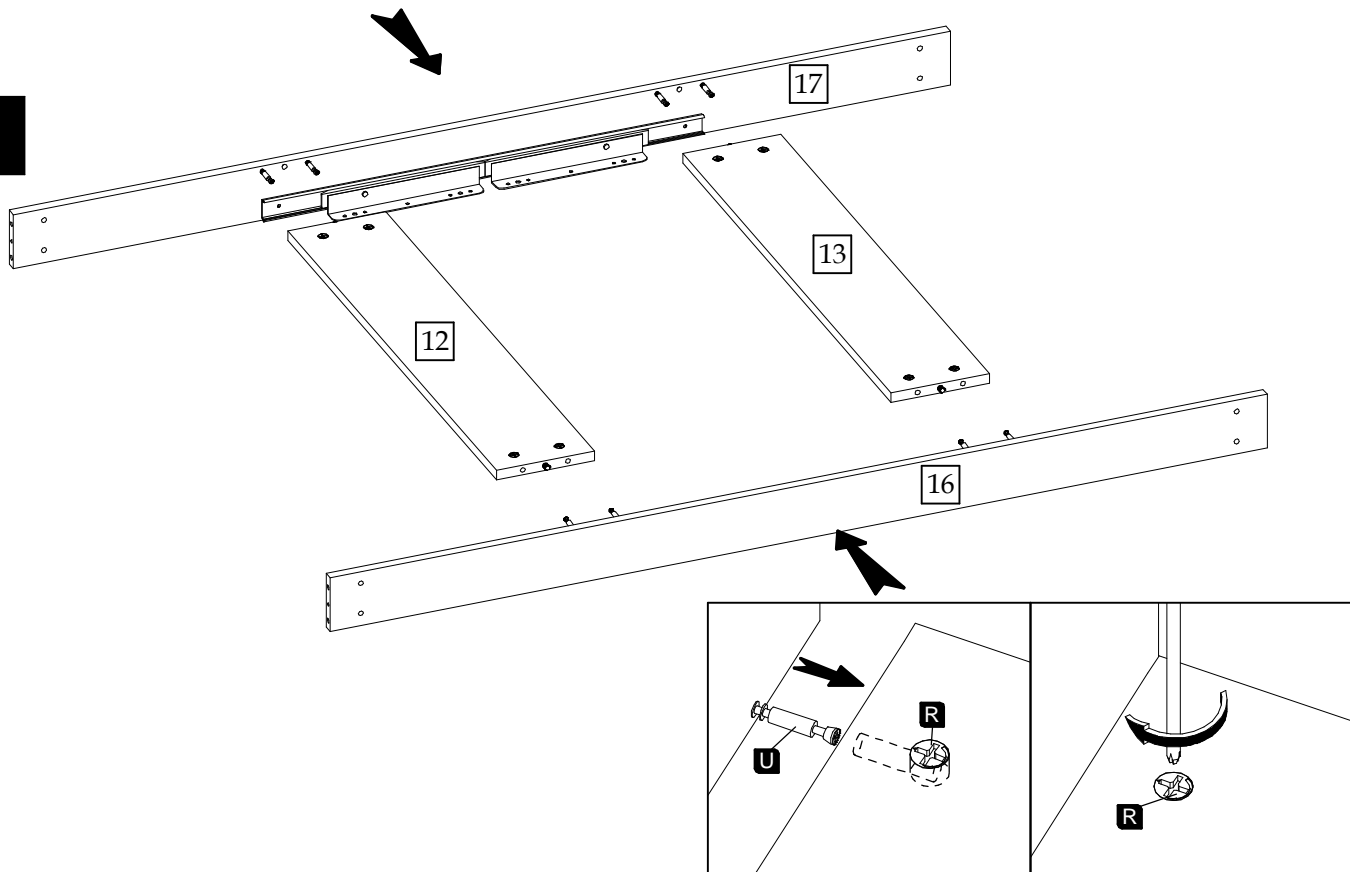

SUDBURY

Typ S

Element symbol	Measurements				Code	Paket
1	675	860	22	1	1016	1/2
2	675	860	22	1	1017	1/2
3	490	860	22	1	1018	1/2
4	740	92	22	1	1003	1/2
5	740	92	22	1	1004	1/2
6	740	70	22	1	1005	1/2
7	740	70	22	1	1006	1/2
8	740	70	22	1	1012	1/2

Element symbol	Measurements				Code	Paket
9	740	70	22	1	1013	1/2
10	740	92	22	1	1014	1/2
11	740	92	22	1	1015	1/2
12	767	92	16	1	1009	1/2
13	767	92	16	1	1010	1/2
14	799	92	16	1	1011	1/2
15	799	92	16	1	1007	1/2
16	1257	92	16	1	1001	2/2
17	1257	92	16	1	1008	2/2

1

2

3

4

5

6

7

8