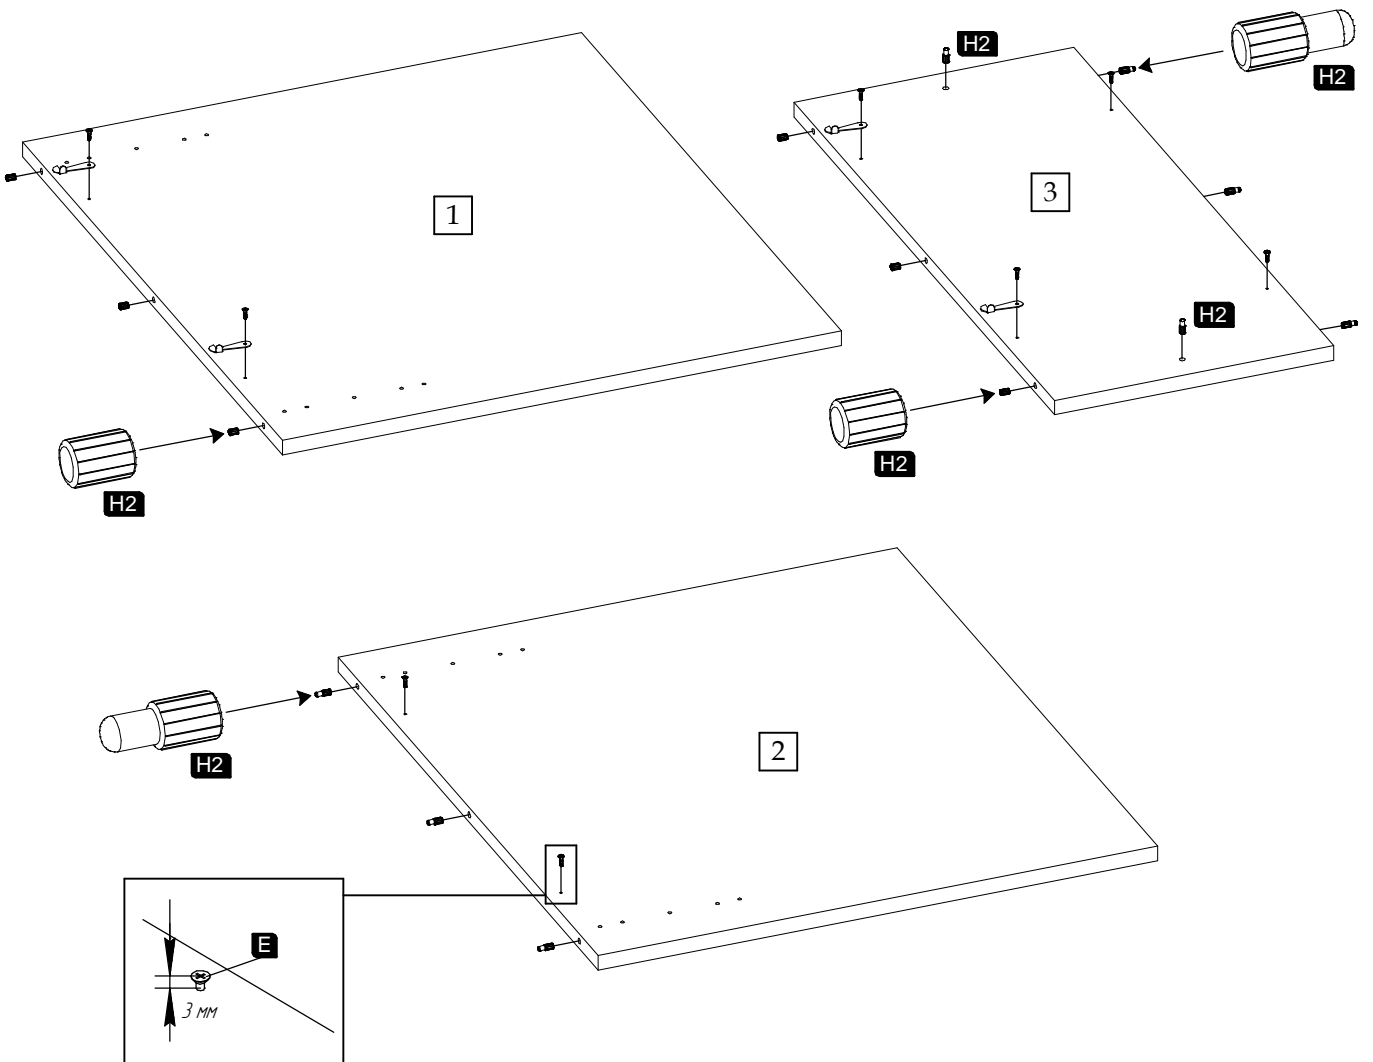

SUDBURY

Typ S

Element symbol	Measurements				Code	Paket
1	675	860	22	1	1016	1/2
2	675	860	22	1	1017	1/2
3	490	860	22	1	1018	1/2
4	740	92	22	1	1003	1/2
5	740	92	22	1	1004	1/2
6	740	70	22	1	1005	1/2
7	740	70	22	1	1006	1/2
8	740	70	22	1	1012	1/2

Element symbol	Measurements				Code	Paket
9	740	70	22	1	1013	1/2
10	740	92	22	1	1014	1/2
11	740	92	22	1	1015	1/2
12	767	92	16	1	1009	1/2
13	767	92	16	1	1010	1/2
14	799	92	16	1	1011	1/2
15	799	92	16	1	1007	1/2
16	1257	92	16	1	1001	2/2
17	1257	92	16	1	1008	2/2

1

2

3

4

5

6

7

8