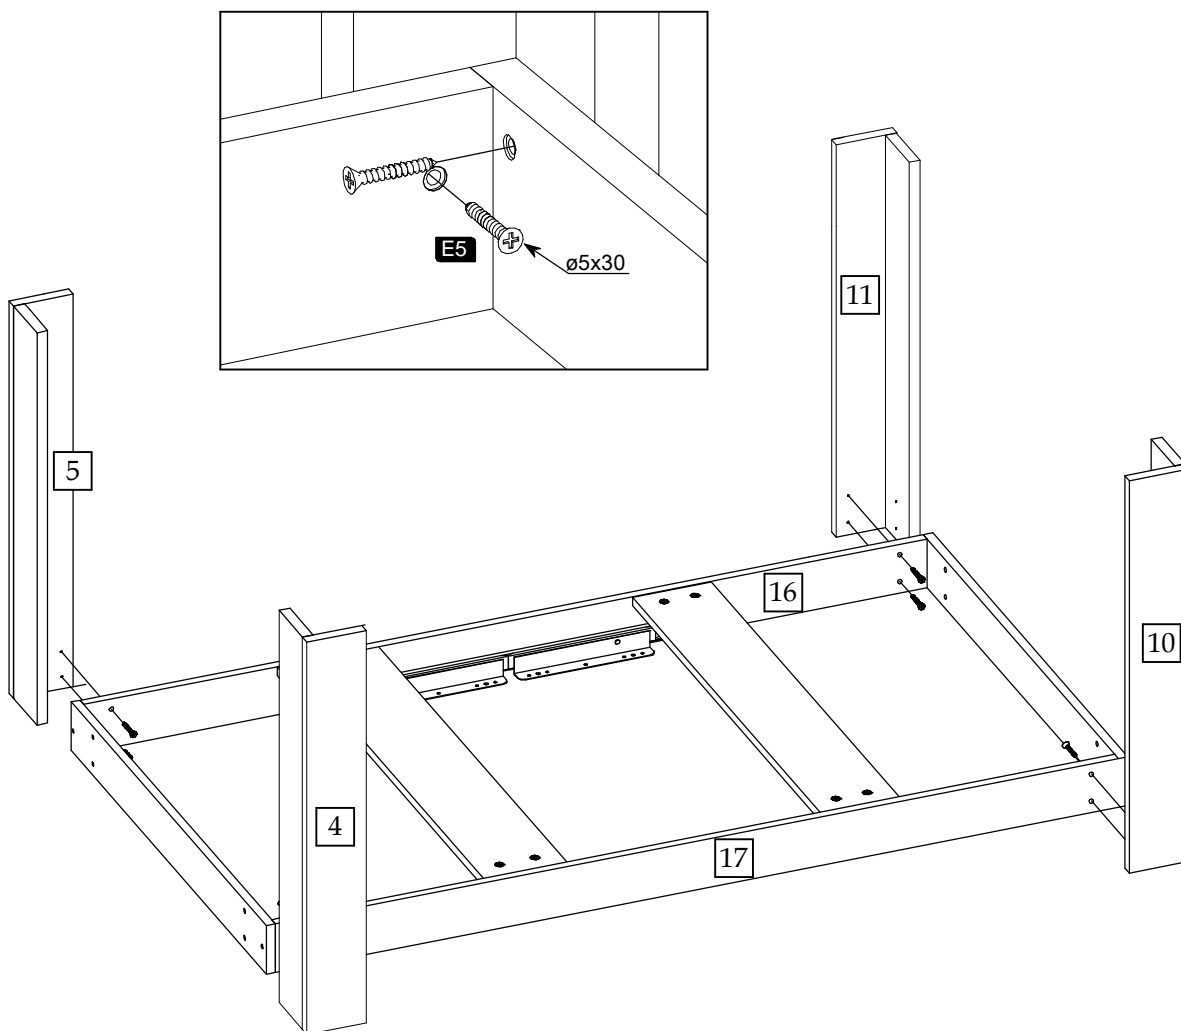

SUDBURY

Typ S

Element symbol	Measurements				Code	Paket
1	675	860	22	1	1016	1/2
2	675	860	22	1	1017	1/2
3	490	860	22	1	1018	1/2
4	740	92	22	1	1003	1/2
5	740	92	22	1	1004	1/2
6	740	70	22	1	1005	1/2
7	740	70	22	1	1006	1/2
8	740	70	22	1	1012	1/2

1

2

3

4

5

6

7

8