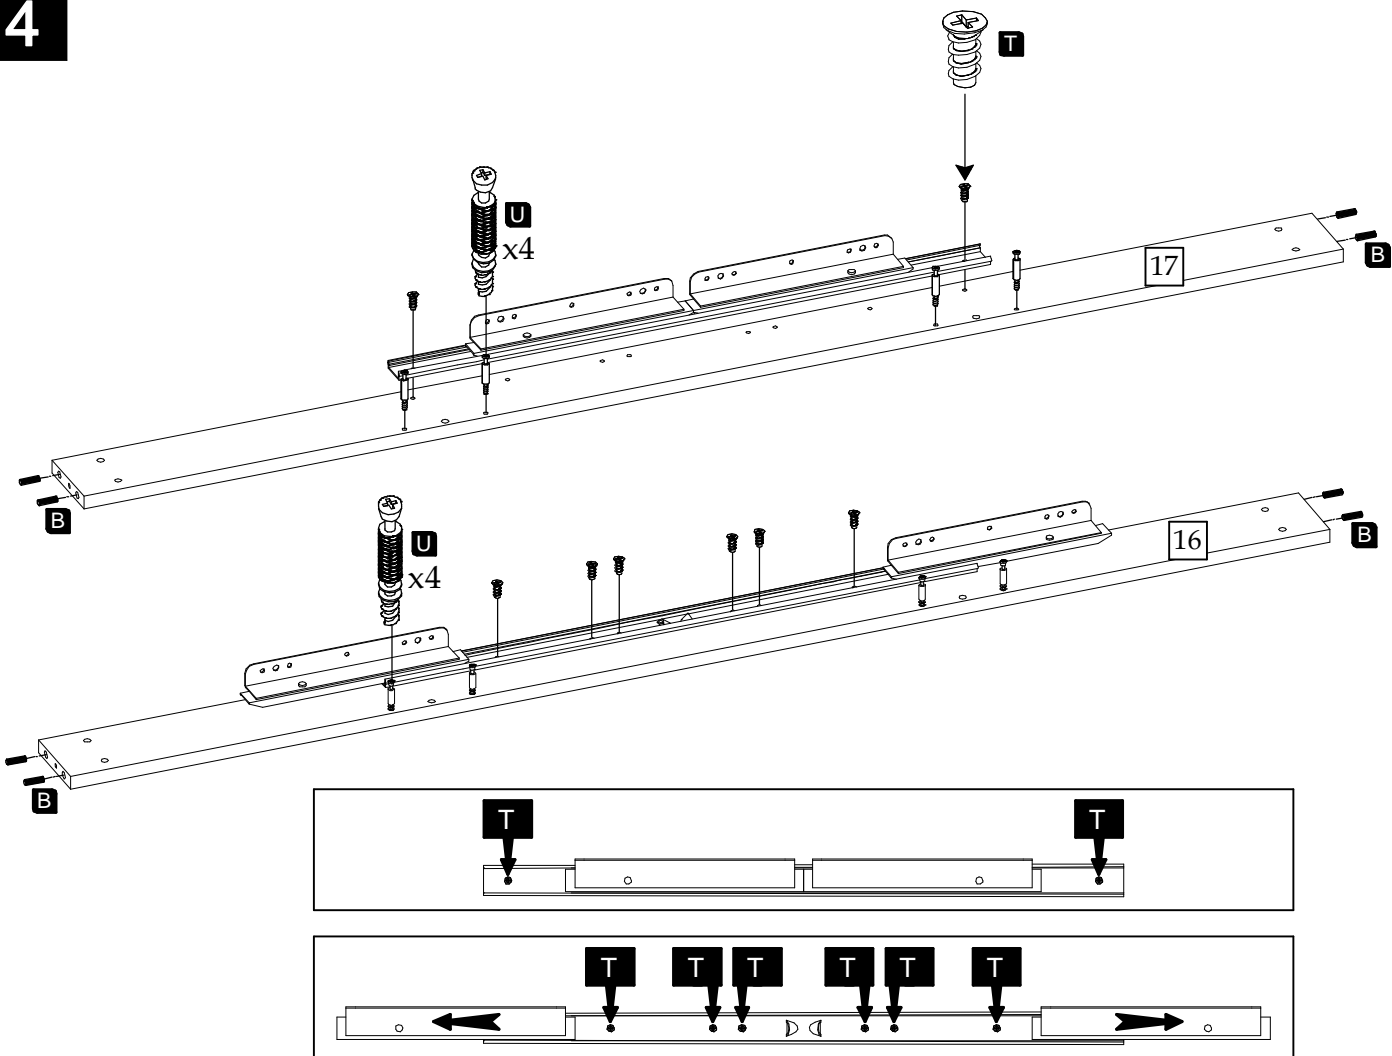

SUDBURY

Typ S

Element symbol	Measurements				Code	Paket
1	675	860	22	1	1016	1/2
2	675	860	22	1	1017	1/2
3	490	860	22	1	1018	1/2
4	740	92	22	1	1003	1/2
5	740	92	22	1	1004	1/2
6	740	70	22	1	1005	1/2
7	740	70	22	1	1006	1/2
8	740	70	22	1	1012	1/2

Element symbol	Measurements				Code	Paket
9	740	70	22	1	1013	1/2
10	740	92	22	1	1014	1/2
11	740	92	22	1	1015	1/2
12	767	92	16	1	1009	1/2
13	767	92	16	1	1010	1/2
14	799	92	16	1	1011	1/2
15	799	92	16	1	1007	1/2
16	1257	92	16	1	1001	2/2
17	1257	92	16	1	1008	2/2

1

2

3

4

5

6

7

8