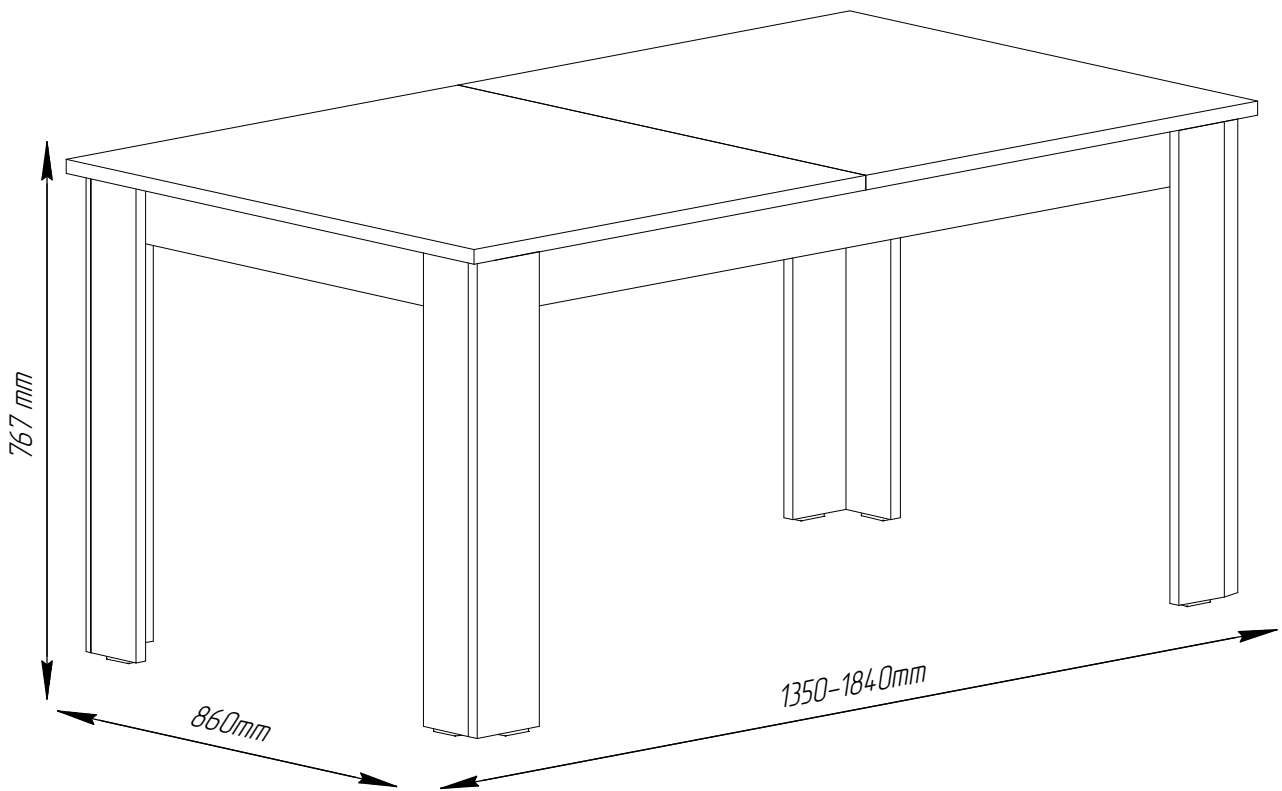

SUDBURY

Typ S

Element symbol	Measurements				Code	Paket
1	675	860	22	1	1016	1/2
2	675	860	22	1	1017	1/2
3	490	860	22	1	1018	1/2
4	740	92	22	1	1003	1/2
5	740	92	22	1	1004	1/2
6	740	70	22	1	1005	1/2
7	740	70	22	1	1006	1/2
8	740	70	22	1	1012	1/2

Element symbol	Measurements				Code	Paket
9	740	70	22	1	1013	1/2
10	740	92	22	1	1014	1/2
11	740	92	22	1	1015	1/2
12	767	92	16	1	1009	1/2
13	767	92	16	1	1010	1/2
14	799	92	16	1	1011	1/2
15	799	92	16	1	1007	1/2
16	1257	92	16	1	1001	2/2
17	1257	92	16	1	1008	2/2