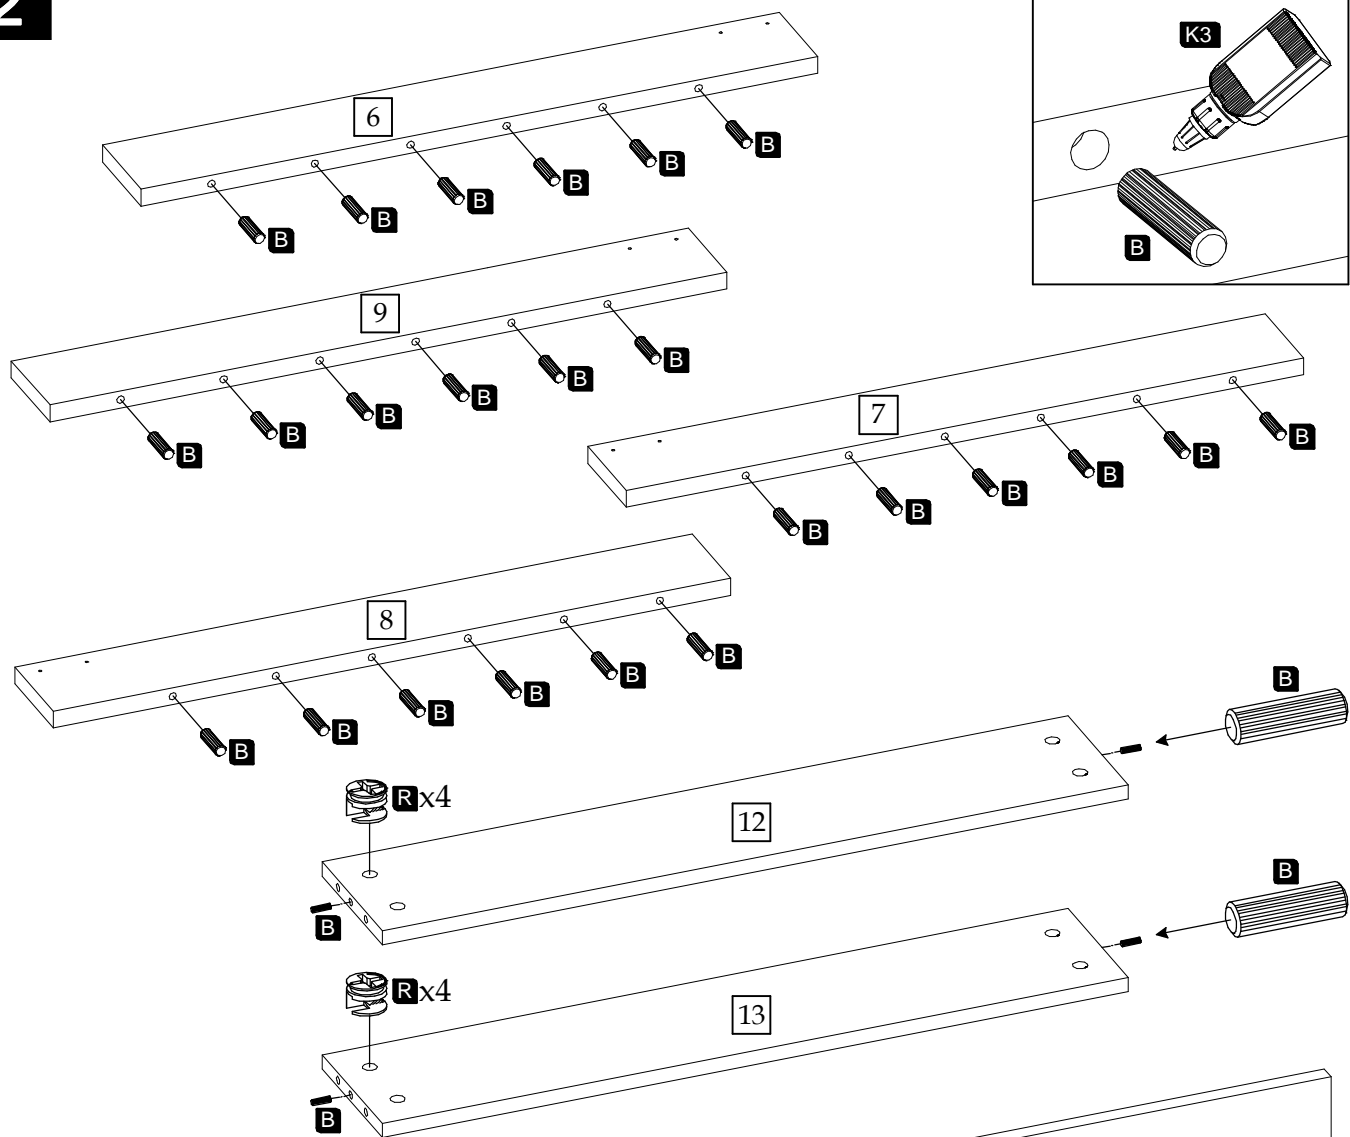

SUDBURY

Typ S

Element symbol	Measurements				Code	Paket
1	675	860	22	1	1016	1/2
2	675	860	22	1	1017	1/2
3	490	860	22	1	1018	1/2
4	740	92	22	1	1003	1/2
5	740	92	22	1	1004	1/2
6	740	70	22	1	1005	1/2
7	740	70	22	1	1006	1/2
8	740	70	22	1	1012	1/2

Element symbol	Measurements				Code	Paket
9	740	70	22	1	1013	1/2
10	740	92	22	1	1014	1/2
11	740	92	22	1	1015	1/2
12	767	92	16	1	1009	1/2
13	767	92	16	1	1010	1/2
14	799	92	16	1	1011	1/2
15	799	92	16	1	1007	1/2
16	1257	92	16	1	1001	2/2
17	1257	92	16	1	1008	2/2

1

2

3

4

5

6

7

8