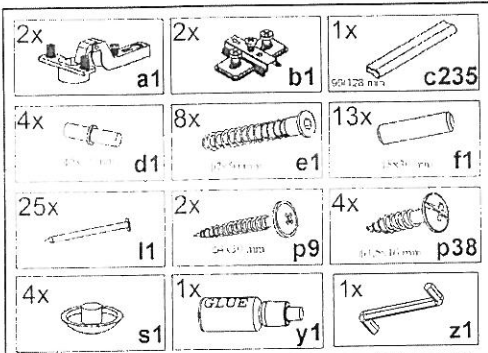

Shelf / 80

A	B	C	D
1	BM1-301	785	155
2	BM1-401	786	80

3x		2x		4x		2x		1x	
	e1		e2		e4		g2		z1

9

10

11

Wall cabinet

A	B	C	D	
1	BM1-002	736	332	1/2
2	BM1-103	740	280	2/2
3	BM1-104	740	280	2/2
4	BM1-203	500	280	2/2
5	BM1-204	500	280	2/2
6	BM1-303	467	263	2/2
7	BM1-403	740	130	2/2
8	BM1-404	457	60	2/2
9	BM1-902	738	247	2/2
10	LH-679	639		2/2