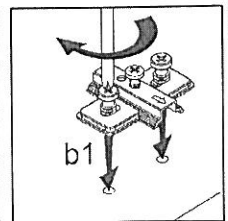

FITTING-UP INSTRUCTION / AUFBAUANLEITUNG / INSTRUKCJA MONTAŻU /
ІНСТРУКЦІЯ МОНТАЖУ / ИНСТРУКЦИЯ МОНТАЖА

TV stand

A	B	C	D	A	B	C	D		
1	BM1-003	700	224	1/2	6	BM1-206	1400	350	1/2
2	BM1-105	330	333	1/2	7	BM1-304	680	324	1/2
3	BM1-107	330	333	1/2	8	BM1-405	700	100	1/2
4	BM1-106	330	333	1/2	9	BM1-903	691	357	1/2
5	BM1-205	1400	350	1/2	10	BM1-904	702	357	1/2

A	B	C	D
1	BM1-301	785	155
2	BM1-401	786	80

5 §2

6 §6

7

II

Cabinet

A	B	C		D
1	BM1-001	806	332	1/2
2	BM1-101	810	295	2/2
3	BM1-102	810	295	2/2
4	BM1-201	500	295	2/2
5	BM1-202	500	295	2/2
6	BM1-302	467	278	2/2
7	BM1-402	810	130	2/2
8	BM1-901	837	247	2/2
9	LH-809	809		2/2

2x a1	2x b1	1x c235	4x d1	13x f1	4x k27	35x l1	1x n26\1	2x p9
4x e1	4x r16	4x r1	4x s2	1x p38	1x y1	1x z1		

5 §2

Wall cabinet

A	B	C		D
1	BM1-002	736	332	1/2
2	BM1-103	740	280	2/2
3	BM1-104	740	280	2/2
4	BM1-203	500	280	2/2
5	BM1-204	500	280	2/2
6	BM1-303	467	263	2/2
7	BM1-403	740	130	2/2
8	BM1-404	467	60	2/2
9	BM1-902	718	247	2/2
10	LH-679	679		2/2