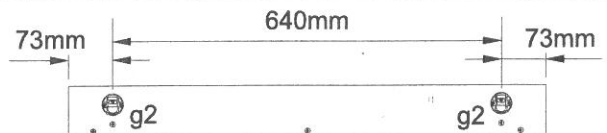

FITTING-UP INSTRUCTION / AUFBAUANLEITUNG / INSTRUKCJA MONTAŻU /
ІНСТРУКЦІЯ МОНТАЖУ / ИНСТРУКЦИЯ МОНТАЖА

TV stand

A	B	C	D	A	B	C	D		
1	BM1-003	700	224	1/2	6	BM1-206	1400	350	1/2
2	BM1-105	330	333	1/2	7	BM1-304	680	324	1/2
3	BM1-107	330	333	1/2	8	BM1-405	700	100	1/2
4	BM1-106	330	333	1/2	9	BM1-903	691	357	1/2
5	BM1-205	1400	350	1/2	10	BM1-904	702	357	1/2

A	B	C	D
1	BM1-301	785	155
2	BM1-401	786	80

5 §2

6 §6

7

II

Cabinet

A	B	C		D
1	BM1-001	806	332	1/2
2	BM1-101	810	295	2/2
3	BM1-102	810	295	2/2
4	BM1-201	500	295	2/2
5	BM1-202	500	295	2/2
6	BM1-302	467	278	2/2
7	BM1-402	810	130	2/2
8	BM1-901	837	247	2/2
9	LH-809	809		2/2

2x a1	2x b1	1x c235	4x d1	13x f1	4x k27	35x l1	1x n26\1	2x p9
4x e1	4x r16	4x r1	4x s2	1x p38	1x y1	1x z1		

5 §2

Wall cabinet

A	B	C		D
1	BM1-002	736	332	1/2
2	BM1-103	740	280	2/2
3	BM1-104	740	280	2/2
4	BM1-203	500	280	2/2
5	BM1-204	500	280	2/2
6	BM1-303	467	263	2/2
7	BM1-403	740	130	2/2
8	BM1-404	467	60	2/2
9	BM1-902	718	247	2/2
10	LH-679	679		2/2