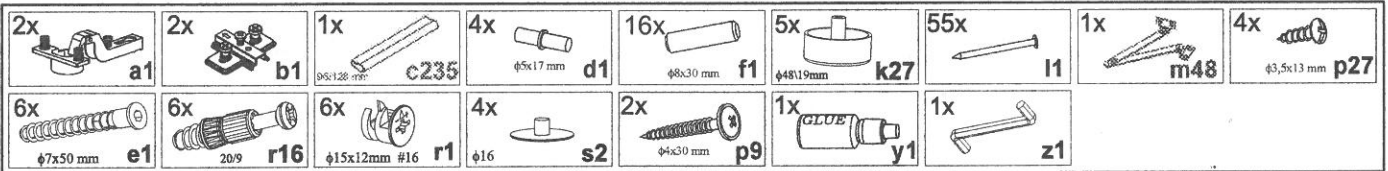

FITTING-UP INSTRUCTION / AUFBAUANLEITUNG / INSTRUKCJA MONTAŻU /
ІНСТРУКЦІЯ МОНТАЖУ / ИНСТРУКЦИЯ МОНТАЖА

TV stand

A	B	C	D	A	B	C	D		
1	BM1-003	700	224	1/2	6	BM1-206	1400	350	1/2
2	BM1-105	330	333	1/2	7	BM1-304	680	324	1/2
3	BM1-107	330	333	1/2	8	BM1-405	700	100	1/2
4	BM1-106	330	333	1/2	9	BM1-903	691	357	1/2
5	BM1-205	1400	350	1/2	10	BM1-904	702	357	1/2

A	B	C	D
1	BM1-301	785	155
2	BM1-401	786	80

5 §2

6 §6

7

II

Cabinet

A	B	C		D
1	BM1-001	806	332	1/2
2	BM1-101	810	295	2/2
3	BM1-102	810	295	2/2
4	BM1-201	500	295	2/2
5	BM1-202	500	295	2/2
6	BM1-302	467	278	2/2
7	BM1-402	810	130	2/2
8	BM1-901	837	247	2/2
9	LH-809	809		2/2

2x a1	2x b1	1x c235	4x d1	13x f1	4x k27	35x l1	1x n26\1	2x p9
4x e1	4x r16	4x r1	4x s2	1x p38	1x y1	1x z1		

5 §2

Wall cabinet

A	B	C		D
1	BM1-002	736	332	1/2
2	BM1-103	740	280	2/2
3	BM1-104	740	280	2/2
4	BM1-203	500	280	2/2
5	BM1-204	500	280	2/2
6	BM1-303	467	263	2/2
7	BM1-403	740	130	2/2
8	BM1-404	467	60	2/2
9	BM1-902	718	247	2/2
10	LH-679	679		2/2