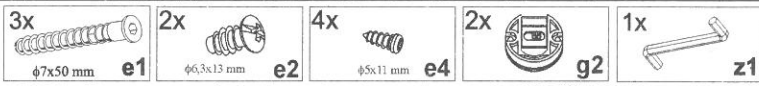

FITTING-UP INSTRUCTION / AUFBAUANLEITUNG / INSTRUKCJA MONTAŻU /
ІНСТРУКЦІЯ МОНТАЖУ / ИНСТРУКЦИЯ МОНТАЖА

TV stand

A	B	C	D	A	B	C	D		
1	BM1-003	700	224	1/2	6	BM1-206	1400	350	1/2
2	BM1-105	330	333	1/2	7	BM1-304	680	324	1/2
3	BM1-107	330	333	1/2	8	BM1-405	700	100	1/2
4	BM1-106	330	333	1/2	9	BM1-903	691	357	1/2
5	BM1-205	1400	350	1/2	10	BM1-904	702	357	1/2

A	B	C	D
1	BM1-301	785	155
2	BM1-401	786	80

5 §2

6 §6

7

II

Cabinet

A	B	C		D
1	BM1-001	806	332	1/2
2	BM1-101	810	295	2/2
3	BM1-102	810	295	2/2
4	BM1-201	500	295	2/2
5	BM1-202	500	295	2/2
6	BM1-302	467	278	2/2
7	BM1-402	810	130	2/2
8	BM1-901	837	247	2/2
9	LH-809	809		2/2