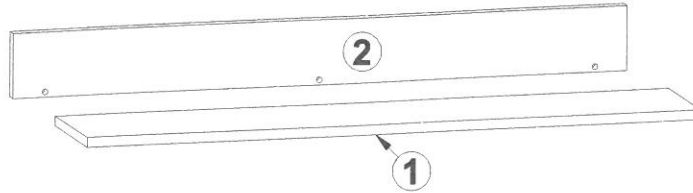

FITTING-UP INSTRUCTION / AUFBAUANLEITUNG / INSTRUKCJA MONTAŻU /
ІНСТРУКЦІЯ МОНТАЖУ / ИНСТРУКЦИЯ МОНТАЖА

TV stand

A	B	C	D	A	B	C	D		
1	BM1-003	700	224	1/2	6	BM1-206	1400	350	1/2
2	BM1-105	330	333	1/2	7	BM1-304	680	324	1/2
3	BM1-107	330	333	1/2	8	BM1-405	700	100	1/2
4	BM1-106	330	333	1/2	9	BM1-903	691	357	1/2
5	BM1-205	1400	350	1/2	10	BM1-904	702	357	1/2

A	B	C	D
1	BM1-301	785	155
2	BM1-401	786	80

5 §2

6 §6

7

II

Cabinet

A	B	C		D
1	BM1-001	806	332	1/2
2	BM1-101	810	295	2/2
3	BM1-102	810	295	2/2
4	BM1-201	500	295	2/2
5	BM1-202	500	295	2/2
6	BM1-302	467	278	2/2
7	BM1-402	810	130	2/2
8	BM1-901	837	247	2/2
9	LH-809	809		2/2

2x a1	2x b1	1x c235	4x d1	13x f1	4x k27	35x l1	1x n26\1	2x p9
4x e1	4x r16	4x r1	4x s2	1x p38	1x y1	1x z1		

5 §2

Wall cabinet

A	B	C		D
1	BM1-002	736	332	1/2
2	BM1-103	740	280	2/2
3	BM1-104	740	280	2/2
4	BM1-203	500	280	2/2
5	BM1-204	500	280	2/2
6	BM1-303	467	263	2/2
7	BM1-403	740	130	2/2
8	BM1-404	467	60	2/2
9	BM1-902	718	247	2/2
10	LH-679	679		2/2