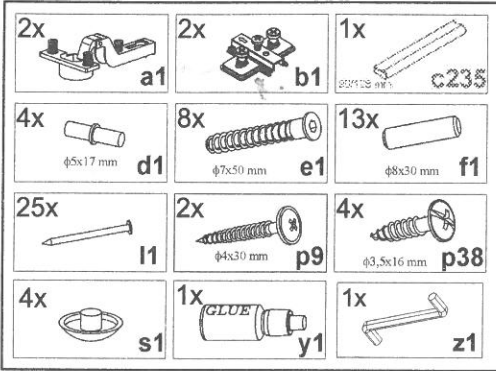

2x a1	2x b1	1x c235	4x d1	13x f1	4x k27	35x l1	1x n26\1	2x p9
4x e1	4x r16	4x r1	4x s2	1x p38	1x y1	1x z1		

5 §2

Wall cabinet

A	B	C		D
1	BM1-002	736	332	1/2
2	BM1-103	740	280	2/2
3	BM1-104	740	280	2/2
4	BM1-203	500	280	2/2
5	BM1-204	500	280	2/2
6	BM1-303	467	263	2/2
7	BM1-403	740	130	2/2
8	BM1-404	467	60	2/2
9	BM1-902	718	247	2/2
10	LH-679	679		2/2

Shelf / 80

A	B	C	D
1	BM1-301	785	155
2	BM1-401	786	80

3x		2x		4x		2x		1x	
	e1		e2		e4		g2		z1

9

10

11

Wall cabinet

A	B	C	D	
1	BM1-002	736	332	1/2
2	BM1-103	740	280	2/2
3	BM1-104	740	280	2/2
4	BM1-203	500	280	2/2
5	BM1-204	500	280	2/2
6	BM1-303	467	263	2/2
7	BM1-403	740	130	2/2
8	BM1-404	457	60	2/2
9	BM1-902	738	247	2/2
10	LH-679	639		2/2