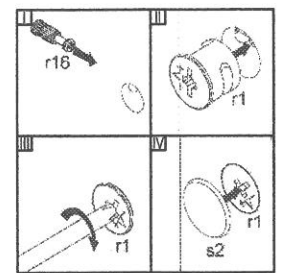

FITTING-UP INSTRUCTION / AUFBAUANLEITUNG / INSTRUKCJA MONTAŻU /
ІНСТРУКЦІЯ МОНТАЖУ / ИНСТРУКЦИЯ МОНТАЖА

TV stand

A	B	C	D	A	B	C	D		
1	BM1-003	700	224	1/2	6	BM1-206	1400	350	1/2
2	BM1-105	330	333	1/2	7	BM1-304	680	324	1/2
3	BM1-107	330	333	1/2	8	BM1-405	700	100	1/2
4	BM1-106	330	333	1/2	9	BM1-903	691	357	1/2
5	BM1-205	1400	350	1/2	10	BM1-904	702	357	1/2

A	B	C	D
1	BM1-301	785	155
2	BM1-401	786	80

5 §2

6 §6

7

II

Cabinet

A	B	C		D
1	BM1-001	806	332	1/2
2	BM1-101	810	295	2/2
3	BM1-102	810	295	2/2
4	BM1-201	500	295	2/2
5	BM1-202	500	295	2/2
6	BM1-302	467	278	2/2
7	BM1-402	810	130	2/2
8	BM1-901	837	247	2/2
9	LH-809	809		2/2