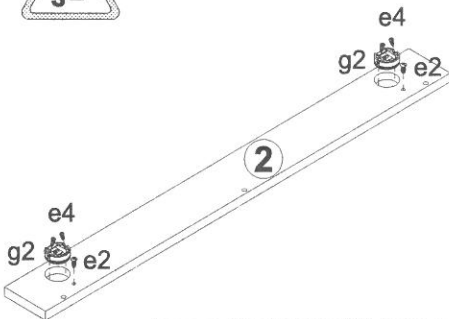

FITTING-UP INSTRUCTION / AUFBAUANLEITUNG / INSTRUKCJA MONTAŻU /
ІНСТРУКЦІЯ МОНТАЖУ / ИНСТРУКЦИЯ МОНТАЖА

TV stand

A	B	C	D	A	B	C	D		
1	BM1-003	700	224	1/2	6	BM1-206	1400	350	1/2
2	BM1-105	330	333	1/2	7	BM1-304	680	324	1/2
3	BM1-107	330	333	1/2	8	BM1-405	700	100	1/2
4	BM1-106	330	333	1/2	9	BM1-903	691	357	1/2
5	BM1-205	1400	350	1/2	10	BM1-904	702	357	1/2

A	B	C	D
1	BM1-301	785	155
2	BM1-401	786	80

5 §2

6 §6

7

II

Cabinet

A	B	C		D
1	BM1-001	806	332	1/2
2	BM1-101	810	295	2/2
3	BM1-102	810	295	2/2
4	BM1-201	500	295	2/2
5	BM1-202	500	295	2/2
6	BM1-302	467	278	2/2
7	BM1-402	810	130	2/2
8	BM1-901	837	247	2/2
9	LH-809	809		2/2