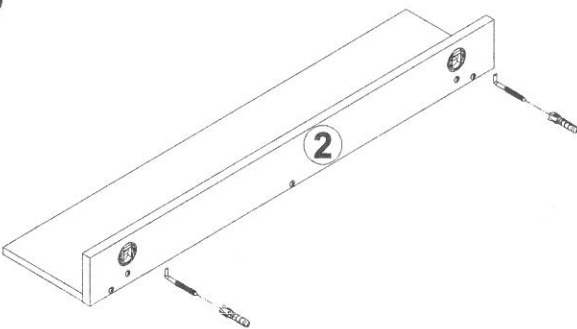

FITTING-UP INSTRUCTION / AUFBAUANLEITUNG / INSTRUKCJA MONTAŻU /
ІНСТРУКЦІЯ МОНТАЖУ / ИНСТРУКЦИЯ МОНТАЖА

TV stand

A	B	C	D	A	B	C	D		
1	BM1-003	700	224	1/2	6	BM1-206	1400	350	1/2
2	BM1-105	330	333	1/2	7	BM1-304	680	324	1/2
3	BM1-107	330	333	1/2	8	BM1-405	700	100	1/2
4	BM1-106	330	333	1/2	9	BM1-903	691	357	1/2
5	BM1-205	1400	350	1/2	10	BM1-904	702	357	1/2

A	B	C	D
1	BM1-301	785	155
2	BM1-401	786	80

5 §2

6 §6

7

II

Cabinet

A	B	C		D
1	BM1-001	806	332	1/2
2	BM1-101	810	295	2/2
3	BM1-102	810	295	2/2
4	BM1-201	500	295	2/2
5	BM1-202	500	295	2/2
6	BM1-302	467	278	2/2
7	BM1-402	810	130	2/2
8	BM1-901	837	247	2/2
9	LH-809	809		2/2

2x a1	2x b1	1x c235	4x d1	13x f1	4x k27	35x l1	1x n26\1	2x p9
4x e1	4x r16	4x r1	4x s2	1x p38	1x y1	1x z1		

5 §2

Wall cabinet

A	B	C		D
1	BM1-002	736	332	1/2
2	BM1-103	740	280	2/2
3	BM1-104	740	280	2/2
4	BM1-203	500	280	2/2
5	BM1-204	500	280	2/2
6	BM1-303	467	263	2/2
7	BM1-403	740	130	2/2
8	BM1-404	467	60	2/2
9	BM1-902	718	247	2/2
10	LH-679	679		2/2